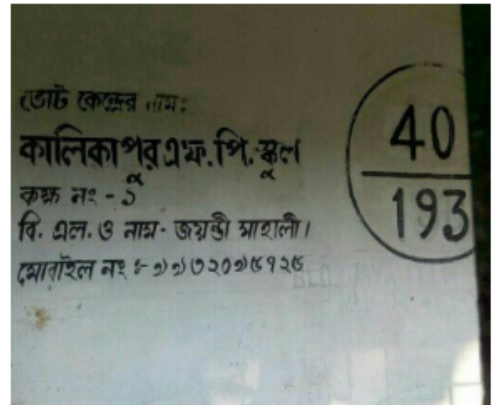

নির্বাচক নিবন্ধন আধিকারিকের স্বাক্ষর

Nazri Naksha

Google Map View

Polling Station Building Front View

Polling Station Front View

Cad View

Key MAP View

1	WB/06/036/609288	নাম : উষা অধিকারী স্বামীর নাম: কাজল অধিকারী বাড়ির নং : n0098 বয়স : 62 লিঙ্গ : মহিলা	ফটো উপলব্ধ	2	WB/06/036/609557	নাম : সতীশ পাহান পিতার নাম: দেবু পাহান বাড়ির নং : n0098 বয়স : 51 লিঙ্গ : পুরুষ	ফটো উপলব্ধ	3	UNZ1331628	নাম : রিতা পাহান স্বামীর নাম: সতিজ পাহান বাড়ির নং : n0098 বয়স : 33 লিঙ্গ : মহিলা	ফটো উপলব্ধ
4	BPM2115525	নাম : সুকুমার আইন্দ পিতার নাম: সন্তোষ আইন্দ বাড়ির নং : n0015 বয়স : 40 লিঙ্গ : পুরুষ	ফটো উপলব্ধ	5	UNZ1542307	নাম : সীমা আইন্দ পিতার নাম: ইলিও আইন্দ বাড়ির নং : n0021 বয়স : 33 লিঙ্গ : মহিলা	ফটো উপলব্ধ	6	UNZ2335925	নাম : নেহা আইন্দ মায়ের নাম: দুখনী আইন্দ বাড়ির নং : এন0021 বয়স : 21 লিঙ্গ : মহিলা	ফটো উপলব্ধ
7	BPM1928373	নাম : বিনোদ আইন্দ পিতার নাম: সন্তোষ আইন্দ বাড়ির নং : n0015 বয়স : 43 লিঙ্গ : পুরুষ	ফটো উপলব্ধ	8	BPM2282275	নাম : জেমস আইন্দ পিতার নাম: সন্তোষ আইন্দ বাড়ির নং : n0015 বয়স : 38 লিঙ্গ : পুরুষ	ফটো উপলব্ধ	9	WB/06/036/609185	নাম : সামুয়েল আইন্দ পিতার নাম: মঙ্গল আইন্দ বাড়ির নং : n0012 বয়স : 61 লিঙ্গ : পুরুষ	ফটো উপলব্ধ
10	WB/06/036/609035	নাম : সন্তোষ আইন্দ পিতার নাম: সুকুমার আইন্দ বাড়ির নং : n0015 বয়স : 71 লিঙ্গ : পুরুষ	ফটো উপলব্ধ	11	UNZ1852938	নাম : ফিলিপ আইন্দ পিতার নাম: আন্তনি আইন্দ বাড়ির নং : n00377 বয়স : 27 লিঙ্গ : পুরুষ	ফটো উপলব্ধ	12	UNZ1959873	নাম : সরস্বতী পাহান স্বামীর নাম: অসিত আইন্দ বাড়ির নং : এন0021 বয়স : 26 লিঙ্গ : মহিলা	ফটো উপলব্ধ
13	WB/06/036/609107	নাম : আনতুলি আইন্দ পিতার নাম: অভিরাম আইন্দ বাড়ির নং : n0089 বয়স : 59 লিঙ্গ : পুরুষ	ফটো উপলব্ধ	14	BPM2116390	নাম : প্রমিলা বারু (আইন্দ) স্বামীর নাম: বিনোদ আইন্দ বাড়ির নং : n0015 বয়স : 43 লিঙ্গ : মহিলা	ফটো উপলব্ধ	15	WB/06/036/609280	নাম : রাজকুমারী আইন্দ স্বামীর নাম: আমুস আইন্দ বাড়ির নং : n0020 বয়স : 71 লিঙ্গ : মহিলা	ফটো উপলব্ধ
16	UNZ1443639	নাম : দুখনী আইন্দ স্বামীর নাম: যোষেফ আইন্দ বাড়ির নং : n0021 বয়স : 35 লিঙ্গ : মহিলা	ফটো উপলব্ধ	17	UNZ1443266	নাম : আগাথা আইন্দ পিতার নাম: বিরশা আইন্দ বাড়ির নং : n0047 বয়স : 30 লিঙ্গ : মহিলা	ফটো উপলব্ধ	18	WB/06/036/609527	নাম : বিরশা আইন্দ পিতার নাম: টেম্প আইন্দ বাড়ির নং : n0047 বয়স : 56 লিঙ্গ : পুরুষ	ফটো উপলব্ধ
19	UNZ1800382	নাম : বেনাদিতা আইন্দ পিতার নাম: বিরশা আইন্দ বাড়ির নং : n0318 বয়স : 28 লিঙ্গ : মহিলা	ফটো উপলব্ধ	20	UNZ2205698	নাম : বেনজামিন আইন্দ পিতার নাম: বিরশা আইন্দ বাড়ির নং : এন0047 বয়স : 24 লিঙ্গ : পুরুষ	ফটো উপলব্ধ	21	TFC1647395	নাম : আসন্তী পাহান পিতার নাম: রহিস পাহান বাড়ির নং : এন0089 বয়স : 28 লিঙ্গ : মহিলা	ফটো উপলব্ধ
22	UNZ2251171	নাম : সমির চৌধুরী পিতার নাম: রিমল চৌধুরী বাড়ির নং : এন0012 বয়স : 22 লিঙ্গ : পুরুষ	ফটো উপলব্ধ	23	UNZ1800366	নাম : শিলবানুস আইন্দ পিতার নাম: সামুয়েল আইন্দ বাড়ির নং : 232 বয়স : 27 লিঙ্গ : পুরুষ	ফটো উপলব্ধ	24	UNZ1219112	নাম : বার্নাবাস আইন্দ পিতার নাম: সামুয়েল আইন্দ বাড়ির নং : n0012 বয়স : 34 লিঙ্গ : পুরুষ	ফটো উপলব্ধ
25	WB/06/036/609528	নাম : কিরণা আইন্দ স্বামীর নাম: বিরশা আইন্দ বাড়ির নং : n0047 বয়স : 51 লিঙ্গ : মহিলা	ফটো উপলব্ধ	26	WB/06/036/609020	নাম : কিরণ আইন্দ স্বামীর নাম: সন্তোষ আইন্দ বাড়ির নং : n0015 বয়স : 69 লিঙ্গ : মহিলা	ফটো উপলব্ধ	27	UNZ1852920	নাম : সমর আইন্দ পিতার নাম: আন্তনি আইন্দ বাড়ির নং : n00376 বয়স : 26 লিঙ্গ : পুরুষ	ফটো উপলব্ধ
28	UNZ1853035	নাম : রীমা আইন্দ পিতার নাম: এলিও আইন্দ বাড়ির নং : n0387 বয়স : 26 লিঙ্গ : মহিলা	ফটো উপলব্ধ	29	WB/06/036/609061	নাম : রমলা আইন্দ স্বামীর নাম: এলিও আইন্দ বাড়ির নং : n0021 বয়স : 55 লিঙ্গ : মহিলা	ফটো উপলব্ধ	30	UNZ2116937	নাম : দেবিকা মল্লিক স্বামীর নাম: রঞ্জিত মল্লিক বাড়ির নং : n0015 বয়স : 28 লিঙ্গ : মহিলা	ফটো উপলব্ধ