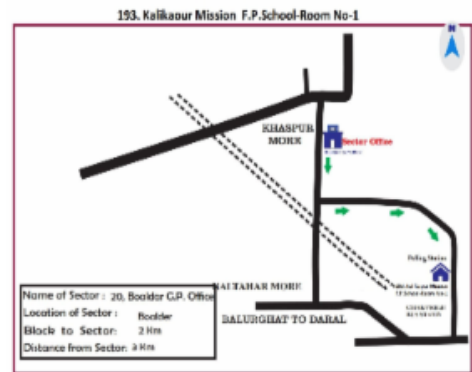

Key MAP View