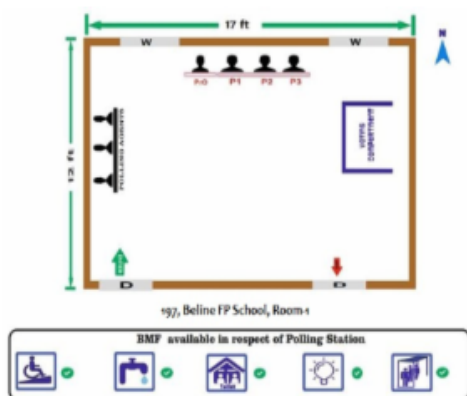

নির্বাচক নিবন্ধন আধিকারিকের স্বাক্ষর

Nazri Naksha

Google Map View

Polling Station Building Front View

Polling Station Front View

Cad View

Key MAP View

বিধানসভা নির্বাচনক্ষেত্রের নং, নাম : 40-তপন  
ভাগ নং, নাম : 1-বালুরঘাট পৌরসভা ওয়াড নং-13