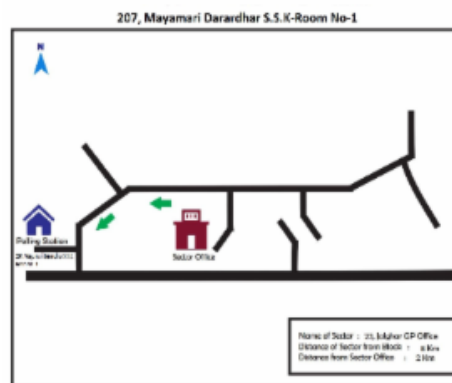

নির্বাচক নিবন্ধন আধিকারিকের স্বাক্ষর

Nazri Naksha

Google Map View

Polling Station Building Front View

Polling Station Front View

Cad View

Key MAP View

বিধানসভা নির্বাচনক্ষেত্রের নং, নাম : 40-তপন
ভাগ নং, নাম : 1-চকড়গু (পশ্চিম পাড়া)