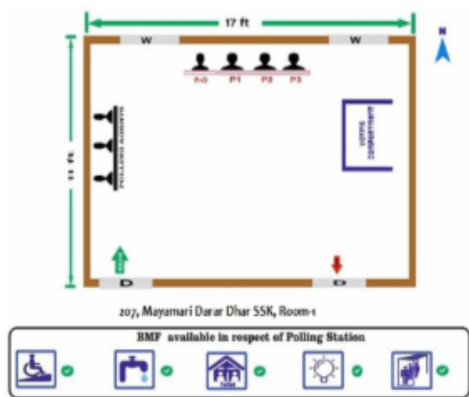

নির্বাচক নিবন্ধন আধিকারিকের স্বাক্ষর

Nazri Naksha

Google Map View

Polling Station Building Front View

Polling Station Front View

Cad View

Key MAP View

বিধানসভা নির্বাচনক্ষেত্রের নং, নাম : 40-তপন
ভাগ নং, নাম : 1-চকড়গু (পশ্চিম পাড়া)