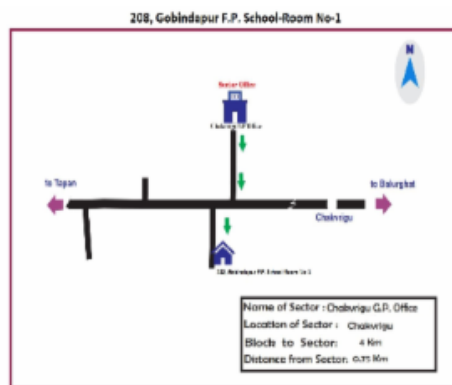

Key MAP View