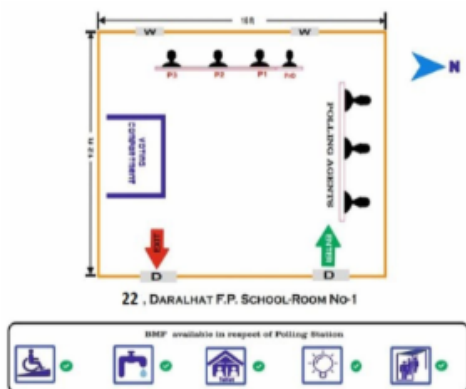

নির্বাচক নিবন্ধন আধিকারিকের স্বাক্ষর

Nazri Naksha

Google Map View

Polling Station Building Front View

Polling Station Front View

Cad View

Key MAP View

1	LPZ2227056	নাম : সম্পা সাহা(মজুমদার) স্বামীর নাম: ব্রজেন্দ্র নাথ মজুমদার বাড়ির নং : নং000 বয়স : 43 লিঙ্গ : মহিলা	ফটো উপলব্ধ	2	MWB6835136	নাম : ০০০০০ ০০০০০ পিতার নাম: ০০০০০০ ০০০০০ বাড়ির নং : 327 বয়স : 28 লিঙ্গ : মহিলা	ফটো উপলব্ধ	3	UNZ1984202	নাম : কাজি সরিফুল ইসলাম পিতার নাম: কাজি আফাজুদ্দিন আহমেদ বাড়ির নং : n0393 বয়স : 63 লিঙ্গ : পুরুষ	ফটো উপলব্ধ
4	WB/06/036/213266	নাম : সবনম ফিরোজ স্বামীর নাম: মোহঃ কলিম আনসারী বাড়ির নং : n0393 বয়স : 57 লিঙ্গ : মহিলা	ফটো উপলব্ধ	5	WB/06/036/213752	নাম : কাজী রুহুল জামান পিতার নাম: কাজি মহিউদ্দিন আসরাফ বাড়ির নং : n0393 বয়স : 52 লিঙ্গ : পুরুষ	ফটো উপলব্ধ	6	BPM2308740	নাম : ববী পারভেজ স্বামীর নাম: কাজী রুহুল জামান বাড়ির নং : n0393 বয়স : 33 লিঙ্গ : মহিলা	ফটো উপলব্ধ
7	UNZ1984244	নাম : আজ্জামান আরা খাতুন স্বামীর নাম: কাজি সরিফুল ইসলাম বাড়ির নং : n0393 বয়স : 60 লিঙ্গ : মহিলা	ফটো উপলব্ধ	8	UNZ1834860	নাম : সারথী ওরাও স্বামীর নাম: সেবালা টপ্পো বাড়ির নং : n0528 বয়স : 33 লিঙ্গ : মহিলা	ফটো উপলব্ধ	9	UNZ2237683	নাম : অনামিকা কুজুর পিতার নাম: বিশনাথ কুজুর বাড়ির নং : এন000 বয়স : 22 লিঙ্গ : মহিলা	ফটো উপলব্ধ
10	UNZ1834837	নাম : রাজেশ কর্মকার পিতার নাম: রশিক কর্মকার বাড়ির নং : N0012 বয়স : 40 লিঙ্গ : পুরুষ	ফটো উপলব্ধ	11	UNZ1835057	নাম : জয়দেব কর্মকার পিতার নাম: জগদীশ কর্মকার বাড়ির নং : n0547 বয়স : 26 লিঙ্গ : পুরুষ	ফটো উপলব্ধ	12	UNZ1834761	নাম : গোপেশ কর্মকার পিতার নাম: রশিক কর্মকার বাড়ির নং : N0012 বয়স : 36 লিঙ্গ : পুরুষ	ফটো উপলব্ধ
13	UNZ1834936	নাম : সুনিয়া কিস্কু মায়ের নাম: সুকী সরেন বাড়ির নং : n0535 বয়স : 30 লিঙ্গ : মহিলা	ফটো উপলব্ধ	14	UNZ1834878	নাম : চুড়কী কিস্কু স্বামীর নাম: রমেশ সরেন বাড়ির নং : n0284 বয়স : 40 লিঙ্গ : মহিলা	ফটো উপলব্ধ	15	UNZ2237733	নাম : ললিতা কিস্কু মায়ের নাম: সুকী সরেন বাড়ির নং : এন000 বয়স : 23 লিঙ্গ : মহিলা	ফটো উপলব্ধ
16	UNZ1835115	নাম : পুনম কেশরী স্বামীর নাম: অনিল কেশরী বাড়ির নং : N0222 বয়স : 37 লিঙ্গ : মহিলা	ফটো উপলব্ধ	Q 17	UNZ1835107	নাম : বিউটি কেশরী স্বামীর নাম: অজয় কেশরী বাড়ির নং : N0222 বয়স : 34 লিঙ্গ : মহিলা	ফটো উপলব্ধ	18	UNZ1834803	নাম : রোশনালা খাতুন স্বামীর নাম: আবু সরকার বাড়ির নং : n0522 বয়স : 33 লিঙ্গ : মহিলা	ফটো উপলব্ধ
19	UNZ2160620	নাম : মেহেবুবা খাতুন স্বামীর নাম: হাসেম আলি মন্ডল বাড়ির নং : এন0015 বয়স : 27 লিঙ্গ : মহিলা	ফটো উপলব্ধ	20	UNZ1834746	নাম : জামাতুল খাতুন স্বামীর নাম: জাকির হোসেন বাড়ির নং : n0516 বয়স : 33 লিঙ্গ : মহিলা	ফটো উপলব্ধ	21	UNZ1834704	নাম : রেজিনা খাতুন(বিবি) স্বামীর নাম: মাহবুব আলম বাড়ির নং : N0000 বয়স : 33 লিঙ্গ : মহিলা	ফটো উপলব্ধ
22	BPM2308575	নাম : জয়দীপ সাহা পিতার নাম: প্রীতি ভূষণ সাহা বাড়ির নং : n0185 বয়স : 36 লিঙ্গ : পুরুষ	ফটো উপলব্ধ	23	UNZ2274496	নাম : মুক্তি রানি ঘোষ স্বামীর নাম: প্রীতি ভূষণ সাহা বাড়ির নং : n0185 বয়স : 66 লিঙ্গ : মহিলা	ফটো উপলব্ধ	24	UNZ2324960	নাম : কোয়েল বর্মন স্বামীর নাম: জয়দীপ সাহা বাড়ির নং : এন0001 বয়স : 22 লিঙ্গ : মহিলা	ফটো উপলব্ধ
25	UNZ2070043	নাম : পারুল মালো স্বামীর নাম: অর্জুন মালো বাড়ির নং : N0001 বয়স : 25 লিঙ্গ : মহিলা	ফটো উপলব্ধ	26	UNZ2070050	নাম : মমতা খাতুন পিতার নাম: মহিউদ্দিন মোল্লা বাড়ির নং : N000 বয়স : 31 লিঙ্গ : মহিলা	ফটো উপলব্ধ	27	UNZ2106953	নাম : পায়েল বর্মন স্বামীর নাম: ভীম বর্মন বাড়ির নং : N0001 বয়স : 24 লিঙ্গ : মহিলা	ফটো উপলব্ধ
28	UNZ2160901	নাম : বিজলী দাস স্বামীর নাম: প্রতাপ দাস বাড়ির নং : এন0054 বয়স : 55 লিঙ্গ : মহিলা	ফটো উপলব্ধ	Q 29	UNZ2073211	নাম : পূর্ণিমা বর্মন স্বামীর নাম: কাম্পেশ চন্দ্র বর্মন বাড়ির নং : জমিনিচিন্তা বয়স : 49 লিঙ্গ : মহিলা	ফটো উপলব্ধ	30	UNZ1834787	নাম : চন্দনা সরকার দাস স্বামীর নাম: ভবানী দাস বাড়ির নং : n0520 বয়স : 51 লিঙ্গ : মহিলা	ফটো উপলব্ধ