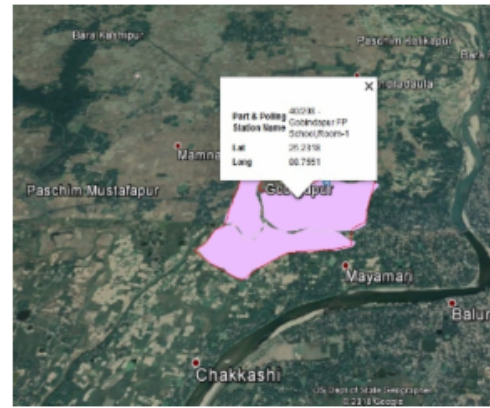

Google Map View