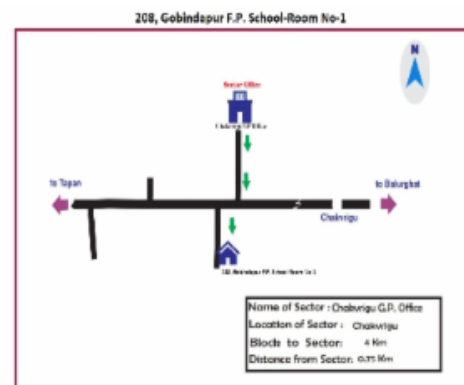

নির্বাচক নিবন্ধন আধিকারিকের স্বাক্ষর

Nazri Naksha

Google Map View

Polling Station Building Front View

Polling Station Front View

Cad View

Key MAP View

1	RFR1117092	ফটো উপলব্ধ	নাম : শ্যামলী কিস্কু স্বামীর নাম: অবিলাশ সরেন বাড়ির নং : 0000 বয়স : 34 লিঙ্গ : মহিলা
2	TEC1156116	ফটো উপলব্ধ	নাম : মলিনা দেবনাথ (সুত্রধর) স্বামীর নাম: সনজীত (সুত্রধর) বাড়ির নং : n0462 বয়স : 32 লিঙ্গ : মহিলা
3	UNZ1077544	ফটো উপলব্ধ	নাম : মঞ্জু উরাও স্বামীর নাম: নির্মল উরাও বাড়ির নং : n0300 বয়স : 41 লিঙ্গ : মহিলা
4	WB/06/038/189575	ফটো উপলব্ধ	নাম : শ্রীমন্ত উরাও পিতার নাম: বিণ্ড উরাও বাড়ির নং : n0302 বয়স : 57 লিঙ্গ : পুরুষ
5	WB/06/038/189055	ফটো উপলব্ধ	নাম : সরস্বতী উরাও স্বামীর নাম: শ্রীমন্ত উরাও বাড়ির নং : n0302 বয়স : 53 লিঙ্গ : মহিলা
6	UNZ1467943	ফটো উপলব্ধ	নাম : কৌশিক উরাও পিতার নাম: শ্রীমন্ত উরাও বাড়ির নং : n0302 বয়স : 36 লিঙ্গ : পুরুষ
7	UNZ1467901	ফটো উপলব্ধ	নাম : প্রসেনজিৎ উরাও পিতার নাম: শ্রীমন্ত উরাও বাড়ির নং : n0302 বয়স : 31 লিঙ্গ : পুরুষ
8	WB/06/038/189051	ফটো উপলব্ধ	নাম : শ্যামল উরাও পিতার নাম: বিশ্বনাথ উরাও বাড়ির নং : n0303 বয়স : 67 লিঙ্গ : পুরুষ
9	UNZ0900605	ফটো উপলব্ধ	নাম : চন্দন উরাও পিতার নাম: শ্যামল উরাও বাড়ির নং : n0303 বয়স : 39 লিঙ্গ : পুরুষ
10	UNZ1450188	ফটো উপলব্ধ	নাম : বন্দনা মাহাতো(উরাও) স্বামীর নাম: চন্দন উরাও বাড়ির নং : n0303 বয়স : 33 লিঙ্গ : মহিলা
11	WB/06/038/189140	ফটো উপলব্ধ	নাম : বিমল উরাও পিতার নাম: বিশ্বনাথ উরাও বাড়ির নং : n0304 বয়স : 61 লিঙ্গ : পুরুষ
12	CTB2050755	ফটো উপলব্ধ	নাম : বীনা উরাও স্বামীর নাম: বিমল উরাও বাড়ির নং : n0304 বয়স : 55 লিঙ্গ : মহিলা
13	UNZ1547058	ফটো উপলব্ধ	নাম : অজয় উরাও পিতার নাম: বিমল উরাও বাড়ির নং : n0304 বয়স : 29 লিঙ্গ : পুরুষ
14	UNZ1547165	ফটো উপলব্ধ	নাম : প্রশান্ত মুরমু পিতার নাম: দিলীপ মুরমু বাড়ির নং : n0304 বয়স : 29 লিঙ্গ : পুরুষ
15	WB/06/038/189555	ফটো উপলব্ধ	নাম : মোহন উরাও পিতার নাম: বিণ্ড উরাও বাড়ির নং : n0305 বয়স : 60 লিঙ্গ : পুরুষ
16	WB/06/038/189513	ফটো উপলব্ধ	নাম : কল্যানী ওরাও স্বামীর নাম: মোহন ওরাও বাড়ির নং : n0305 বয়স : 55 লিঙ্গ : মহিলা
17	CTB2364925	ফটো উপলব্ধ	নাম : বিজন ওরাও পিতার নাম: বিমল ওরাও বাড়ির নং : n0304 বয়স : 36 লিঙ্গ : পুরুষ
18	UNZ1945690	ফটো উপলব্ধ	নাম : সঞ্জয় উরাও পিতার নাম: বিমল উরাও বাড়ির নং : এন0304 বয়স : 25 লিঙ্গ : পুরুষ
19	BPM2063097	ফটো উপলব্ধ	নাম : মিন উরাও(সরকার) স্বামীর নাম: নৃপেন সরকার বাড়ির নং : n0393 বয়স : 47 লিঙ্গ : মহিলা
Q 20	UNZ1450246	ফটো উপলব্ধ	নাম : সুকিল সরকার পিতার নাম: নৃপেন সরকার বাড়ির নং : বয়স : 33 লিঙ্গ : পুরুষ
21	WB/06/038/189083	ফটো উপলব্ধ	নাম : লক্ষ্মী উরাও স্বামীর নাম: মংলু উরাও বাড়ির নং : n0301 বয়স : 59 লিঙ্গ : মহিলা
22	UNZ1222462	ফটো উপলব্ধ	নাম : প্রশান্ত উরাও পিতার নাম: মংলু উরাও বাড়ির নং : 189 বয়স : 36 লিঙ্গ : পুরুষ
23	UNZ1547249	ফটো উপলব্ধ	নাম : জ্যোৎস্না উরাও স্বামীর নাম: প্রশান্ত উরাও বাড়ির নং : 189 বয়স : 36 লিঙ্গ : মহিলা
24	UNZ1547181	ফটো উপলব্ধ	নাম : সত্যেন উরাও পিতার নাম: মংলু উরাও বাড়ির নং : n0301 বয়স : 35 লিঙ্গ : পুরুষ
25	UNZ1222496	ফটো উপলব্ধ	নাম : রথীন্দ্র নাথ সরকার পিতার নাম: শ্রীমন্দন কবিরাজ বাড়ির নং : n0383 বয়স : 31 লিঙ্গ : পুরুষ
26	UNZ2284776	ফটো উপলব্ধ	নাম : অনিষ্ক কর্মকার পিতার নাম: মনোরঞ্জন কর্মকার বাড়ির নং : চক চন্দন বয়স : 21 লিঙ্গ : পুরুষ
27	WB/06/038/189625	ফটো উপলব্ধ	নাম : মাইদি কিস্কু স্বামীর নাম: সমরা টুডু বাড়ির নং : n0338 বয়স : 60 লিঙ্গ : মহিলা
28	UNZ1222470	ফটো উপলব্ধ	নাম : সুমি টুডু পিতার নাম: সমরা টুডু বাড়ির নং : n0338 বয়স : 41 লিঙ্গ : মহিলা
29	UNZ1077627	ফটো উপলব্ধ	নাম : রঞ্জন টুডু পিতার নাম: সমরা টুডু বাড়ির নং : n0338 বয়স : 35 লিঙ্গ : পুরুষ
30	UNZ1222488	ফটো উপলব্ধ	নাম : সমিয়া টুডু স্বামীর নাম: সম মুরমু বাড়ির নং : n0338 বয়স : 44 লিঙ্গ : মহিলা