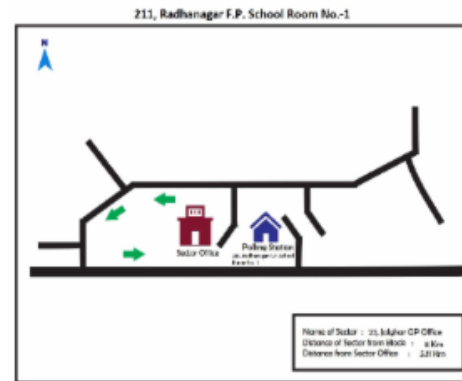

নির্বাচক নিবন্ধন আধিকারিকের স্বাক্ষর

Nazri Naksha

Google Map View

Polling Station Building Front View

Polling Station Front View

Cad View

Key MAP View

1	UNZ0997304	নাম : বেলা কবিরাজ (দাস) স্বামীর নাম: প্রভাস দাস বাড়ির নং : n0275 বয়স : 44 লিঙ্গ : মহিলা	ফটো উপলব্ধ	Q 2	UNZ2090686	নাম : দীপ্তি কর্মকার মন্ডল স্বামীর নাম: চন্দন মন্ডল বাড়ির নং : কুলথার বয়স : 24 লিঙ্গ : মহিলা	ফটো উপলব্ধ	3	UNZ0896910	নাম : ছবি কিস্কু স্বামীর নাম: গোপাল মুর্মু বাড়ির নং : N001 বয়স : 39 লিঙ্গ : মহিলা	ফটো উপলব্ধ
4	UNZ1878677	নাম : মিঠুন কিস্কু পিতার নাম: সাহেব কিস্কু বাড়ির নং : n0360 বয়স : 29 লিঙ্গ : পুরুষ	ফটো উপলব্ধ	5	UNZ2167864	নাম : শুভজিৎ দাস পিতার নাম: গুরুপদ দাস বাড়ির নং : এন002 বয়স : 23 লিঙ্গ : পুরুষ	ফটো উপলব্ধ	6	WB/06/036/570660	নাম : মঙ্গল কিস্কু পিতার নাম: শুনী কিস্কু বাড়ির নং : n0002 বয়স : 61 লিঙ্গ : পুরুষ	ফটো উপলব্ধ
7	UNZ1338813	নাম : সুনীল কিস্কু পিতার নাম: মঙ্গল কিস্কু বাড়ির নং : n0002 বয়স : 32 লিঙ্গ : পুরুষ	ফটো উপলব্ধ	8	UNZ1804970	নাম : ক্ষিতিশ কিস্কু পিতার নাম: মানু কিস্কু বাড়ির নং : n0350 বয়স : 37 লিঙ্গ : পুরুষ	ফটো উপলব্ধ	9	UNZ1946920	নাম : জয়ন্তী সুরেন স্বামীর নাম: সুনীল কিস্কু বাড়ির নং : এন0002 বয়স : 44 লিঙ্গ : মহিলা	ফটো উপলব্ধ
10	UNZ1731785	নাম : উকিল কিস্কু পিতার নাম: মঙ্গল কিস্কু বাড়ির নং : n0002 বয়স : 43 লিঙ্গ : পুরুষ	ফটো উপলব্ধ	11	UNZ1804756	নাম : রথিন কিস্কু পিতার নাম: মঙ্গল কিস্কু বাড়ির নং : n0327 বয়স : 29 লিঙ্গ : পুরুষ	ফটো উপলব্ধ	12	BPM2102010	নাম : বড়কী বান্বে স্বামীর নাম: মঙ্গল কিস্কু বাড়ির নং : n0002 বয়স : 42 লিঙ্গ : মহিলা	ফটো উপলব্ধ
13	UNZ1339001	নাম : সন্দি কিস্কু স্বামীর নাম: বিজয় হেমরম বাড়ির নং : n0882 বয়স : 40 লিঙ্গ : মহিলা	ফটো উপলব্ধ	14	UNZ1878891	নাম : প্রতিমা কিস্কু পিতার নাম: কবিরাজ কিস্কু বাড়ির নং : n0243 বয়স : 27 লিঙ্গ : মহিলা	ফটো উপলব্ধ	15	UNZ1946953	নাম : সপেকা মাডী স্বামীর নাম: রথিন কিস্কু বাড়ির নং : এন0327 বয়স : 26 লিঙ্গ : মহিলা	ফটো উপলব্ধ
16	UNZ1947209	নাম : রতন কিস্কু পিতার নাম: মঙ্গল কিস্কু বাড়ির নং : এন0002 বয়স : 26 লিঙ্গ : পুরুষ	ফটো উপলব্ধ	17	UNZ1548353	নাম : পুতুল কোলকানার স্বামীর নাম: পরিমল হেমরম বাড়ির নং : n0299 বয়স : 36 লিঙ্গ : মহিলা	ফটো উপলব্ধ	18	UNZ1747567	নাম : সুরমিলা পাহান স্বামীর নাম: লক্ষন পাহান বাড়ির নং : n0052 বয়স : 33 লিঙ্গ : মহিলা	ফটো উপলব্ধ
19	UNZ1078906	নাম : লক্ষন গুরিয়া পিতার নাম: সুকু গুরিয়া বাড়ির নং : n0052 বয়স : 36 লিঙ্গ : পুরুষ	ফটো উপলব্ধ	20	UNZ1078864	নাম : রাম গুরিয়া পিতার নাম: সুকু গুরিয়া বাড়ির নং : n0052 বয়স : 37 লিঙ্গ : পুরুষ	ফটো উপলব্ধ	21	UNZ1078948	নাম : জুলি পাহান স্বামীর নাম: গোবিন্দ গুরিয়া বাড়ির নং : n0038 বয়স : 36 লিঙ্গ : মহিলা	ফটো উপলব্ধ
22	UNZ2283919	নাম : ইন্দ্রদেব গুরিয়া পিতার নাম: বাবলু গুরিয়া বাড়ির নং : রাধানগর বয়স : 22 লিঙ্গ : পুরুষ	ফটো উপলব্ধ	23	WB/06/036/570407	নাম : দুখু গুড়িয়া পিতার নাম: সীতা গুড়িয়া বাড়ির নং : n0046 বয়স : 63 লিঙ্গ : পুরুষ	ফটো উপলব্ধ	24	UNZ1223049	নাম : ভরত গুড়িয়া পিতার নাম: শুকু গুড়িয়া বাড়ির নং : n0051 বয়স : 34 লিঙ্গ : পুরুষ	ফটো উপলব্ধ
25	WB/06/036/570071	নাম : গাহান গুড়িয়া পিতার নাম: বাদনা গুড়িয়া বাড়ির নং : n0038 বয়স : 76 লিঙ্গ : পুরুষ	ফটো উপলব্ধ	26	UNZ1468230	নাম : মনোময় পাঠান পিতার নাম: সুকুমার পাঠান বাড়ির নং : n0038 বয়স : 41 লিঙ্গ : পুরুষ	ফটো উপলব্ধ	27	UNZ1151448	নাম : মালতী পাহান(গুড়িয়া) স্বামীর নাম: রবীন্দ্র গুড়িয়া বাড়ির নং : n0038 বয়স : 35 লিঙ্গ : মহিলা	ফটো উপলব্ধ
28	WB/06/036/570224	নাম : তিলো গুড়িয়া স্বামীর নাম: দুখু গুড়িয়া বাড়ির নং : n0046 বয়স : 50 লিঙ্গ : মহিলা	ফটো উপলব্ধ	29	UNZ1946961	নাম : বাসন্তী পাঠান স্বামীর নাম: মামল গুড়িয়া বাড়ির নং : এন0051 বয়স : 43 লিঙ্গ : মহিলা	ফটো উপলব্ধ	30	BPM2280808	নাম : অমল গুড়িয়া মায়ের নাম: ময়না গুড়িয়া বাড়ির নং : n0051 বয়স : 38 লিঙ্গ : পুরুষ	ফটো উপলব্ধ