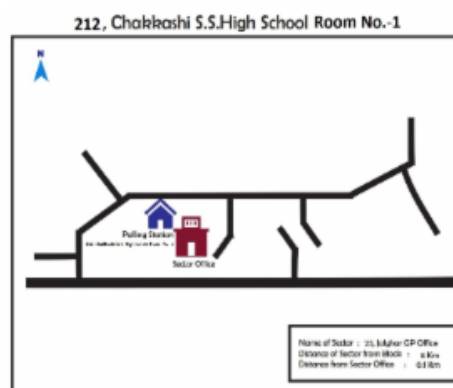

Key MAP View