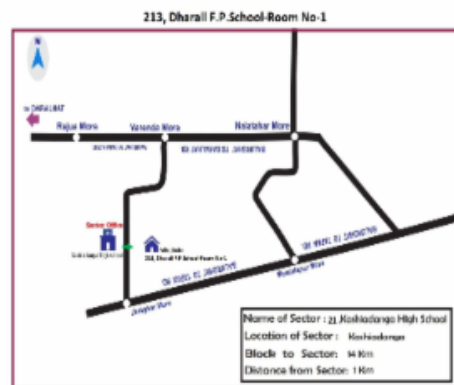

Key MAP View