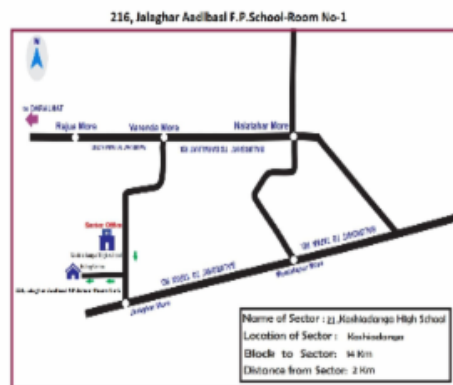

নির্বাচক নিবন্ধন আধিকারিকের স্বাক্ষর

Nazri Naksha

Google Map View

Polling Station Building Front View

Polling Station Front View

Cad View

Key MAP View

1 নাম : সান্তনা বক্রা উরাও স্বামীর নাম : জয়নাল উরাও বাড়ির নং : n0016 বয়স : 40 লিঙ্গ : মহিলা	UNZ1341528	ফটো উপলব্ধ	2 নাম : বন্ধন উরাও পিতার নাম : সোমা উরাও বাড়ির নং : n0017 বয়স : 40 লিঙ্গ : পুরুষ	UNZ1453844	ফটো উপলব্ধ	3 নাম : ভাতু উরাও পিতার নাম : রাফেল উরাও বাড়ির নং : n0051 বয়স : 61 লিঙ্গ : পুরুষ	WB/06/036/555206	ফটো উপলব্ধ
4 নাম : শুকরমনি উরাও স্বামীর নাম : বাদান উরাও বাড়ির নং : n0082 বয়স : 66 লিঙ্গ : মহিলা	WB/06/036/555337	ফটো উপলব্ধ	5 নাম : রবেন উরাও মায়ের নাম : নান্দিয়া উরাও বাড়ির নং : n0156 বয়স : 38 লিঙ্গ : পুরুষ	BPM2344349	ফটো উপলব্ধ	6 নাম : ভোলি উরাও স্বামীর নাম : টেপু উরাও বাড়ির নং : n0163 বয়স : 56 লিঙ্গ : মহিলা	WB/06/036/555263	ফটো উপলব্ধ
7 নাম : ঝায়ো উরাও স্বামীর নাম : ভারু উরাও বাড়ির নং : n0155 বয়স : 81 লিঙ্গ : মহিলা	WB/06/036/555162	ফটো উপলব্ধ	8 নাম : তোমনি উরাও স্বামীর নাম : বিশ্বনাথ উরাও বাড়ির নং : n0165 বয়স : 51 লিঙ্গ : মহিলা	WB/06/036/555323	ফটো উপলব্ধ	9 নাম : উজ্জল উরাও পিতার নাম : রাফেল উরাও বাড়ির নং : এন0063 বয়স : 36 লিঙ্গ : পুরুষ	UNZ1080407	ফটো উপলব্ধ
10 নাম : সন্ন্যাসী উরাও পিতার নাম : শোবরান উরাও বাড়ির নং : n0157 বয়স : 81 লিঙ্গ : পুরুষ	WB/06/036/555019	ফটো উপলব্ধ	11 নাম : সিমা উরাও পিতার নাম : নন্দ উরাও বাড়ির নং : n0373 বয়স : 28 লিঙ্গ : মহিলা	UNZ1828227	ফটো উপলব্ধ	12 নাম : শুকরো উরাও স্বামীর নাম : চন্দন উরাও বাড়ির নং : n0211 বয়স : 59 লিঙ্গ : মহিলা	BPM1877273	ফটো উপলব্ধ
13 নাম : চান্দী উরাও স্বামীর নাম : শুকু উরাও বাড়ির নং : n0156 বয়স : 43 লিঙ্গ : মহিলা	BPM2097152	ফটো উপলব্ধ	14 নাম : শুকুর উরাও পিতার নাম : ল্যাংরা উরাও বাড়ির নং : n0094 বয়স : 70 লিঙ্গ : পুরুষ	UNZ2030021	ফটো উপলব্ধ	15 নাম : দিবিয়া উরাও পিতার নাম : বিগল উরাও বাড়ির নং : n0109 বয়স : 54 লিঙ্গ : পুরুষ	WB/06/036/555491	ফটো উপলব্ধ
16 নাম : সাক্ষি উরাও স্বামীর নাম : শুকরা উরাও বাড়ির নং : n0183 বয়স : 53 লিঙ্গ : মহিলা	BPM1014687	ফটো উপলব্ধ	17 নাম : অনিতা উরাও মায়ের নাম : শুকরমনি উরাও বাড়ির নং : n0082 বয়স : 39 লিঙ্গ : মহিলা	UNZ1453802	ফটো উপলব্ধ	18 নাম : শুকরো উরাও স্বামীর নাম : রবি উরাও বাড়ির নং : n0133 বয়স : 59 লিঙ্গ : মহিলা	WB/06/036/555317	ফটো উপলব্ধ
19 নাম : বানী উরাও পিতার নাম : ডামকা উরাও বাড়ির নং : n0134 বয়স : 49 লিঙ্গ : মহিলা	WB/06/036/555320	ফটো উপলব্ধ	20 নাম : গীতা উরাও স্বামীর নাম : সুকু উরাও বাড়ির নং : n0002 বয়স : 55 লিঙ্গ : মহিলা	WB/06/036/555313	ফটো উপলব্ধ	21 নাম : ফাগো উরাও স্বামীর নাম : টিপু উরাও বাড়ির নং : n0135 বয়স : 76 লিঙ্গ : মহিলা	UNZ2030039	ফটো উপলব্ধ
22 নাম : বিঘনী উরাও স্বামীর নাম : যমুনা উরাও বাড়ির নং : n0003 বয়স : 59 লিঙ্গ : মহিলা	WB/06/036/555314	ফটো উপলব্ধ	23 নাম : অনিল উরাও পিতার নাম : টিপু উরাও বাড়ির নং : n0135 বয়স : 51 লিঙ্গ : পুরুষ	BPM1403393	ফটো উপলব্ধ	24 নাম : মহাদেব উরাও পিতার নাম : যতীন উরাও বাড়ির নং : এন0160 বয়স : 21 লিঙ্গ : পুরুষ	UNZ2337343	ফটো উপলব্ধ
25 নাম : বুধিয়া উরাও পিতার নাম : শুকা উরাও বাড়ির নং : জলঘর বয়স : 22 লিঙ্গ : মহিলা	UNZ2337392	ফটো উপলব্ধ	26 নাম : শুকরো উরাও স্বামীর নাম : বৃধু উরাও বাড়ির নং : n0141 বয়স : 66 লিঙ্গ : মহিলা	WB/06/036/555438	ফটো উপলব্ধ	27 নাম : বাহামনি সরেন স্বামীর নাম : লক্ষ্মীরাম মাড়ী বাড়ির নং : এন0172 বয়স : 55 লিঙ্গ : মহিলা	UNZ1951250	ফটো উপলব্ধ
28 নাম : চিত্তা উরাও স্বামীর নাম : দুর্গা উরাও বাড়ির নং : n0095 বয়স : 49 লিঙ্গ : মহিলা	WB/06/036/555050	ফটো উপলব্ধ	29 নাম : রাবিয়া উরাও পিতার নাম : সাক্ষি উরাও বাড়ির নং : n0096 বয়স : 59 লিঙ্গ : পুরুষ	BPM1403278	ফটো উপলব্ধ	30 নাম : বিষ্ণু উরাও পিতার নাম : রাবিয়া উরাও বাড়ির নং : এন0096 বয়স : 32 লিঙ্গ : পুরুষ	UNZ1341510	ফটো উপলব্ধ