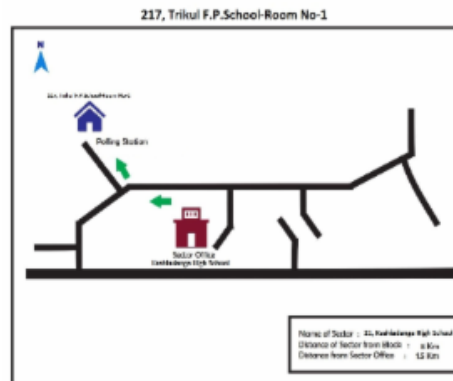

Key MAP View