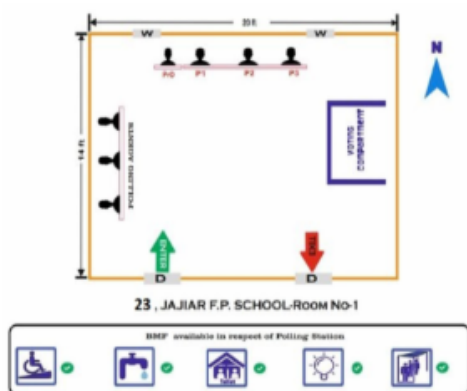

নির্বাচক নিবন্ধন আধিকারিকের স্বাক্ষর

Nazri Naksha

Google Map View

Polling Station Building Front View

Polling Station Front View

Cad View

Key MAP View

1	WB/06/036/210437	নাম : সুফিয়া বেওয়া স্বামীর নাম: আতাবদ্দিন মন্ডল বাড়ির নং : n0028 বয়স : 91 লিঙ্গ : মহিলা	ফটো উপলব্ধ	2	BPM1989946	নাম : ফরিদা বিবি স্বামীর নাম: মোস্তাফা মন্ডল বাড়ির নং : n0041 বয়স : 46 লিঙ্গ : মহিলা	ফটো উপলব্ধ	3	UNZ1253723	নাম : আব্দুল হামিদ মন্ডল মায়ের নাম: হাজরা বেওয়া বাড়ির নং : n0051 বয়স : 32 লিঙ্গ : মহিলা	ফটো উপলব্ধ
4	UNZ1253814	নাম : রুপসানা বেগম স্বামীর নাম: বেহাল সরকার বাড়ির নং : n0055 বয়স : 35 লিঙ্গ : মহিলা	ফটো উপলব্ধ	5	BPM2308997	নাম : লাইলী খাতুন পিতার নাম: সাইফুল আলী বাড়ির নং : n0030 বয়স : 33 লিঙ্গ : মহিলা	ফটো উপলব্ধ	6	UNZ1916691	নাম : সাদ্দাম হোসেন পিতার নাম: গফুর আলি মিঞা বাড়ির নং : এন0067 বয়স : 28 লিঙ্গ : পুরুষ	ফটো উপলব্ধ
7	UNZ1984442	নাম : মফিজা বিবি স্বামীর নাম: শাহাজান মন্ডল বাড়ির নং : n0030 বয়স : 66 লিঙ্গ : মহিলা	ফটো উপলব্ধ	8	UNZ1482603	নাম : সাবিনা বিবি স্বামীর নাম: হারেক মন্ডল বাড়ির নং : n0054 বয়স : 33 লিঙ্গ : মহিলা	ফটো উপলব্ধ	9	BPM2243921	নাম : রেজিনা খাতুন পিতার নাম: সফিউদ্দিন আহমেদ বাড়ির নং : n0054 বয়স : 38 লিঙ্গ : মহিলা	ফটো উপলব্ধ
10	BPM2243863	নাম : রেজিনা খাতুন মন্ডল স্বামীর নাম: মকলেস আলি মন্ডল বাড়ির নং : এন0028 বয়স : 38 লিঙ্গ : মহিলা	ফটো উপলব্ধ	11	WB/06/036/210403	নাম : মোস্তাফা মণ্ডল পিতার নাম: ইছামদ্দিন মণ্ডল বাড়ির নং : n0041 বয়স : 49 লিঙ্গ : পুরুষ	ফটো উপলব্ধ	12	UNZ1173186	নাম : সুলতানা খাতুন স্বামীর নাম: এমাজদ্দিন সরকার বাড়ির নং : n0043 বয়স : 32 লিঙ্গ : মহিলা	ফটো উপলব্ধ
13	UNZ1172329	নাম : মর্জিনা বিবি (বেওয়া) স্বামীর নাম: সামসুল আলম বাড়ির নং : n0178 বয়স : 61 লিঙ্গ : মহিলা	ফটো উপলব্ধ	14	UNZ2281269	নাম : জাবেদল মন্ডল পিতার নাম: হাফেজ মন্ডল বাড়ির নং : n0054 বয়স : 49 লিঙ্গ : পুরুষ	ফটো উপলব্ধ	15	UNZ1984434	নাম : সায়রা বিবি স্বামীর নাম: বাবর আলী বাড়ির নং : n0055 বয়স : 79 লিঙ্গ : মহিলা	ফটো উপলব্ধ
16	UNZ1363217	নাম : ফারুক মিয়া স্বামীর নাম: মর্জিনা বিবি (বেওয়া) বাড়ির নং : n0011 বয়স : 40 লিঙ্গ : পুরুষ	ফটো উপলব্ধ	17	UNZ1254002	নাম : দিলরুবা খাতুন (বিবি) স্বামীর নাম: ছামিদার আলী মন্ডল বাড়ির নং : n0063 বয়স : 35 লিঙ্গ : মহিলা	ফটো উপলব্ধ	18	UNZ1916840	নাম : জেসমিন খাতুন বিবি স্বামীর নাম: ইউনুচ মন্ডল বাড়ির নং : এন0054 বয়স : 29 লিঙ্গ : মহিলা	ফটো উপলব্ধ
19	BPM1990548	নাম : আমজাদ আলি পিতার নাম: আকবর মোল্লা বাড়ির নং : n0043 বয়স : 39 লিঙ্গ : পুরুষ	ফটো উপলব্ধ	20	UNZ1363324	নাম : ইয়াকুব মোল্লা মায়ের নাম: খলিমন বিবি (বেওয়া) বাড়ির নং : n0043 বয়স : 37 লিঙ্গ : পুরুষ	ফটো উপলব্ধ	21	UNZ2161578	নাম : নজরুল মণ্ডল পিতার নাম: হাফেজউদ্দিন মন্ডল বাড়ির নং : n0077 বয়স : 60 লিঙ্গ : পুরুষ	ফটো উপলব্ধ
22	UNZ1661271	নাম : রাধি সরকার স্বামীর নাম: অসিতমন্ডল বাড়ির নং : n0041 বয়স : 39 লিঙ্গ : মহিলা	ফটো উপলব্ধ	23	BPM1989789	নাম : ইসলাম হুসেন মণ্ডল পিতার নাম: মজফকর সরকার বাড়ির নং : n0041 বয়স : 30 লিঙ্গ : পুরুষ	ফটো উপলব্ধ	24	WB/06/036/210114	নাম : পারুল বেওয়া পিতার নাম: মজিদউদ্দিন মন্ডল বাড়ির নং : n0067 বয়স : 60 লিঙ্গ : মহিলা	ফটো উপলব্ধ
25	UNZ1091750	নাম : আর্জিনা খাতুন (বিবি) স্বামীর নাম: সাইদুল মন্ডল বাড়ির নং : n0067 বয়স : 40 লিঙ্গ : মহিলা	ফটো উপলব্ধ	26	WB/06/036/210244	নাম : গফফার মণ্ডল পিতার নাম: মনসের মণ্ডল বাড়ির নং : n0044 বয়স : 49 লিঙ্গ : পুরুষ	ফটো উপলব্ধ	27	WB/06/036/210332	নাম : নুরজামাল মণ্ডল পিতার নাম: সিরাজ মণ্ডল বাড়ির নং : n0076 বয়স : 66 লিঙ্গ : পুরুষ	ফটো উপলব্ধ
28	WB/06/036/210176	নাম : হাজরা বেওয়া স্বামীর নাম: হাফেজ মন্ডল বাড়ির নং : n0051 বয়স : 73 লিঙ্গ : মহিলা	ফটো উপলব্ধ	29	UNZ1363365	নাম : হারেক মন্ডল পিতার নাম: হাফেজ মন্ডল বাড়ির নং : n0054 বয়স : 33 লিঙ্গ : পুরুষ	ফটো উপলব্ধ	30	WB/06/036/210321	নাম : মজিদা বেওয়া স্বামীর নাম: হাফেজ মন্ডল বাড়ির নং : n0058 বয়স : 79 লিঙ্গ : মহিলা	ফটো উপলব্ধ