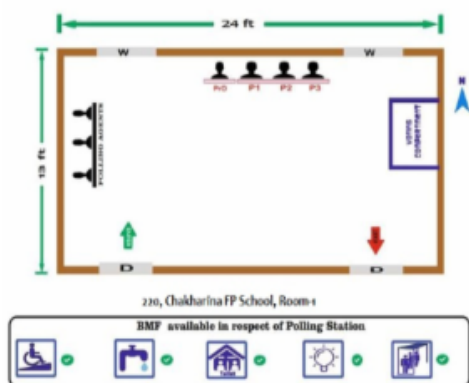

নির্বাচক নিবন্ধন আধিকারিকের স্বাক্ষর

Nazri Naksha

Google Map View

Polling Station Building Front View

Polling Station Front View

Cad View

Key MAP View

1 নাম : নারায়ণ হালদার পিতার নাম : দেবেন্দ্রনাথ হালদার বাড়ির নং : চাক বরিকা বয়স : 60 লিঙ্গ : পুরুষ	UCN2611176 ফটো উপলব্ধ	2 নাম : মহাদেব হালদার পিতার নাম : নারায়ণ হালদার বাড়ির নং : এন0066 বয়স : 23 লিঙ্গ : পুরুষ	UNZ2282473 ফটো উপলব্ধ	3 নাম : আল্পনা হালদার (সরকার) স্বামীর নাম : শ্রীদাস মন্ডল বাড়ির নং : এন0066 বয়স : 33 লিঙ্গ : মহিলা	UNZ1348838 ফটো উপলব্ধ
4 নাম : সজল ঘোষ মায়ের নাম : ভক্তিরানী ঘোষ বাড়ির নং : n0034 বয়স : 45 লিঙ্গ : পুরুষ	BPM1882653 ফটো উপলব্ধ	5 নাম : লিপিকা ঘোষ স্বামীর নাম : সজল ঘোষ বাড়ির নং : n0034 বয়স : 39 লিঙ্গ : মহিলা	UNZ1226489 ফটো উপলব্ধ	6 নাম : অনন্ত ঘোষ পিতার নাম : সজল ঘোষ বাড়ির নং : চকহরিনা বয়স : 20 লিঙ্গ : পুরুষ	UNZ2379360 ফটো উপলব্ধ
7 নাম : লক্ষী চক্রবর্তী (তোকদার) স্বামীর নাম : বাপ্পা তোকদার বাড়ির নং : n0140 বয়স : 49 লিঙ্গ : মহিলা	BPM2104065 ফটো উপলব্ধ	8 নাম : কাপু টুডু স্বামীর নাম : বাজিনাথ মুরমু বাড়ির নং : n0067 বয়স : 71 লিঙ্গ : মহিলা	WB/06/036/576196 ফটো উপলব্ধ	9 নাম : মুখি টুডু স্বামীর নাম : ডিলু মুরমু বাড়ির নং : n0071 বয়স : 76 লিঙ্গ : মহিলা	WB/06/036/576135 ফটো উপলব্ধ
10 নাম : লাছু মুরমু পিতার নাম : বাজিনাথ মুরমু বাড়ির নং : n0067 বয়স : 46 লিঙ্গ : পুরুষ	BPM1882984 ফটো উপলব্ধ	11 নাম : পল্টন মুরমু পিতার নাম : লাছু মুরমু বাড়ির নং : n0067 বয়স : 52 লিঙ্গ : পুরুষ	BPM2104289 ফটো উপলব্ধ	12 নাম : মাইনো মাডী স্বামীর নাম : ধুমা মুরমু বাড়ির নং : n0067 বয়স : 32 লিঙ্গ : মহিলা	UNZ1551373 ফটো উপলব্ধ
13 নাম : দিপালী মাডী স্বামীর নাম : রাজেশ মুরমু বাড়ির নং : n0067 বয়স : 30 লিঙ্গ : মহিলা	UNZ1455393 ফটো উপলব্ধ	14 নাম : সুরজ মুরমু পিতার নাম : শ্যামল মুরমু বাড়ির নং : 00 বয়স : 21 লিঙ্গ : পুরুষ	UNZ2282390 ফটো উপলব্ধ	15 নাম : শ্যামল মুরমু পিতার নাম : ডিলু মুরমু বাড়ির নং : n0071 বয়স : 53 লিঙ্গ : পুরুষ	WB/06/036/576221 ফটো উপলব্ধ
16 নাম : ধুমা মুরমু মায়ের নাম : কাপু টুডু বাড়ির নং : n0067 বয়স : 35 লিঙ্গ : পুরুষ	UNZ1226471 ফটো উপলব্ধ	17 নাম : সমেন মুরমু পিতার নাম : বিশত মুরমু বাড়ির নং : n0067 বয়স : 38 লিঙ্গ : পুরুষ	UNZ1081694 ফটো উপলব্ধ	18 নাম : রঞ্জিত মুরমু পিতার নাম : ডিলু মুরমু বাড়ির নং : n0071 বয়স : 37 লিঙ্গ : পুরুষ	UNZ0953869 ফটো উপলব্ধ
19 নাম : সরস্বতী সরেন স্বামীর নাম : রঞ্জিত মুরমু বাড়ির নং : n0071 বয়স : 32 লিঙ্গ : মহিলা	UNZ1455302 ফটো উপলব্ধ	20 নাম : সম্পা মুরমু পিতার নাম : শ্যামল মুরমু বাড়ির নং : 00 বয়স : 22 লিঙ্গ : মহিলা	UNZ2282416 ফটো উপলব্ধ	21 নাম : রেসমী বেসরা স্বামীর নাম : শ্যামল মুরমু বাড়ির নং : n0071 বয়স : 37 লিঙ্গ : মহিলা	UNZ1081512 ফটো উপলব্ধ
22 নাম : দুলালী টুডু স্বামীর নাম : লাছু মুরমু বাড়ির নং : n0076 বয়স : 57 লিঙ্গ : মহিলা	WB/06/036/576228 ফটো উপলব্ধ	23 নাম : ভারতী কুমার স্বামীর নাম : লোমেন মুরমু বাড়ির নং : এন0067 বয়স : 23 লিঙ্গ : মহিলা	UNZ1952498 ফটো উপলব্ধ	24 নাম : সরস্বতী মুরমু পিতার নাম : শ্যামল মুরমু বাড়ির নং : এন0071 বয়স : 25 লিঙ্গ : মহিলা	UNZ1952506 ফটো উপলব্ধ
25 নাম : রাজেন টুডু পিতার নাম : নরেন টুডু বাড়ির নং : n0178 বয়স : 29 লিঙ্গ : পুরুষ	UNZ1551423 ফটো উপলব্ধ	26 নাম : আরতী টুডু স্বামীর নাম : পল্টন মুরমু বাড়ির নং : n0067 বয়স : 37 লিঙ্গ : মহিলা	UNZ0952754 ফটো উপলব্ধ	27 নাম : হোপনা মুরমু পিতার নাম : লাছু মুরমু বাড়ির নং : n0067 বয়স : 31 লিঙ্গ : পুরুষ	UNZ1551407 ফটো উপলব্ধ
28 নাম : সঙ্গিতা মুরমু পিতার নাম : পল্টন মুরমু বাড়ির নং : 000 বয়স : 20 লিঙ্গ : মহিলা	UNZ2354439 ফটো উপলব্ধ	29 নাম : বাপ্পা তোকদার পিতার নাম : গৌরকান্ত তোকদার বাড়ির নং : এন0003 বয়স : 46 লিঙ্গ : পুরুষ	BPM1343979 ফটো উপলব্ধ	30 নাম : সৌরভ তোকদার পিতার নাম : বাপ্পা তোকদার বাড়ির নং : এন0003 বয়স : 25 লিঙ্গ : পুরুষ	UNZ2169621 ফটো উপলব্ধ