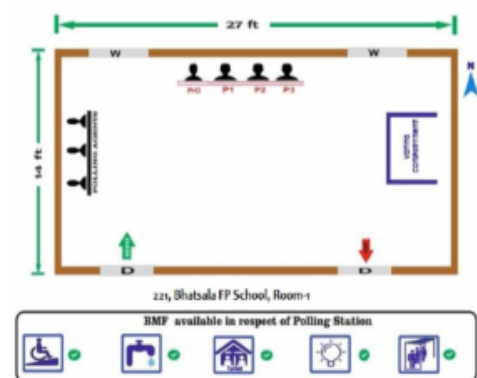

নির্বাচক নিবন্ধন আধিকারিকের স্বাক্ষর

Nazri Naksha

Google Map View

Polling Station Building Front View

Polling Station Front View

Cad View

Key MAP View

1 নাম : জলী উরাও স্বামীর নাম: বুদ্ধ উরাও বাড়ির নং : n0115 বয়স : 62 লিঙ্গ : মহিলা	BPM2103554 ফটো উপলব্ধ	2 নাম : বাহা উরাও পিতার নাম: মঙ্গলা উরাও বাড়ির নং : n0116 বয়স : 38 লিঙ্গ : পুরুষ	UNZ0955666 ফটো উপলব্ধ	3 নাম : মনু উরাও পিতার নাম: শুকরা উরাও বাড়ির নং : n0119 বয়স : 33 লিঙ্গ : পুরুষ	UNZ1343391 ফটো উপলব্ধ
4 নাম : রিংকি উরাও পিতার নাম: সাধু উরাও বাড়ির নং : চকভাতশালা বয়স : 28 লিঙ্গ : মহিলা	UNZ1726819 ফটো উপলব্ধ	5 নাম : বিজলী উরাও স্বামীর নাম: সাধু উরাও বাড়ির নং : n0116 বয়স : 36 লিঙ্গ : মহিলা	UNZ1226505 ফটো উপলব্ধ	6 নাম : গান্ধী উরাও স্বামীর নাম: শুকরা উরাও বাড়ির নং : n0119 বয়স : 60 লিঙ্গ : মহিলা	UNZ2433738 ফটো উপলব্ধ
7 নাম : চন্দন উরাও পিতার নাম: সুনিল উরাও বাড়ির নং : n0141 বয়স : 34 লিঙ্গ : পুরুষ	UNZ1551613 ফটো উপলব্ধ	8 নাম : রমানাথ উরাও পিতার নাম: চুবা উরাও বাড়ির নং : n0044 বয়স : 34 লিঙ্গ : পুরুষ	UNZ1734482 ফটো উপলব্ধ	9 নাম : মমতা উরাও মায়ের নাম: ফাগনী উরাও বাড়ির নং : n0051 বয়স : 29 লিঙ্গ : মহিলা	UNZ1734664 ফটো উপলব্ধ
10 নাম : রুবনি উরাও মায়ের নাম: সাধুগরিয়া উরাও বাড়ির নং : N0115 বয়স : 41 লিঙ্গ : মহিলা	UNZ1952688 ফটো উপলব্ধ	11 নাম : সুনিতা উরাও মায়ের নাম: চারিয়া উরাও বাড়ির নং : ভাতশালা বয়স : 23 লিঙ্গ : মহিলা	UNZ2269793 ফটো উপলব্ধ	12 নাম : সঞ্জিত উরাও পিতার নাম: শ্যামল উরাও বাড়ির নং : n0189 বয়স : 26 লিঙ্গ : পুরুষ	UNZ1860196 ফটো উপলব্ধ
13 নাম : বিশ্ব উরাও মায়ের নাম: মুংলী উরাও বাড়ির নং : n0174 বয়স : 28 লিঙ্গ : পুরুষ	UNZ1806967 ফটো উপলব্ধ	14 নাম : বেদি কেঁরকাটা স্বামীর নাম: বিশ্ব উরাও বাড়ির নং : এন005 বয়স : 23 লিঙ্গ : মহিলা	UNZ2357317 ফটো উপলব্ধ	15 নাম : শ্যামলী সোরন পিতার নাম: বীরাম সোরন বাড়ির নং : n0025 বয়স : 24 লিঙ্গ : মহিলা	UNZ2078335 ফটো উপলব্ধ
16 নাম : টান্টু মহন্ত পিতার নাম: নিরঞ্জন মহন্ত বাড়ির নং : n0141 বয়স : 29 লিঙ্গ : পুরুষ	UNZ1551605 ফটো উপলব্ধ	17 নাম : দুলালী উরাও স্বামীর নাম: সুনীল উরাও বাড়ির নং : n0045 বয়স : 52 লিঙ্গ : মহিলা	WB/06/036/573678 ফটো উপলব্ধ	18 নাম : নয়ন ওরাও পিতার নাম: সুকুর ওরাও বাড়ির নং : এন0045 বয়স : 25 লিঙ্গ : পুরুষ	UNZ1952639 ফটো উপলব্ধ
19 নাম : সুনীল উরাও পিতার নাম: গানু উরাও বাড়ির নং : n0045 বয়স : 58 লিঙ্গ : পুরুষ	WB/06/036/573086 ফটো উপলব্ধ	20 নাম : সন্ধ্যা উরাও মায়ের নাম: শনিয়া উরাও বাড়ির নং : এন0038 বয়স : 28 লিঙ্গ : মহিলা	UNZ1952670 ফটো উপলব্ধ	21 নাম : রবি উরাও পিতার নাম: লক্ষী উরাও বাড়ির নং : n0068 বয়স : 57 লিঙ্গ : পুরুষ	WB/06/036/573092 ফটো উপলব্ধ
22 নাম : বৃদি উরাও স্বামীর নাম: এতোয়া উরাও বাড়ির নং : n0108 বয়স : 60 লিঙ্গ : মহিলা	WB/06/036/573234 ফটো উপলব্ধ	23 নাম : শোভন বাবো(উরাও) স্বামীর নাম: রবি উরাও বাড়ির নং : n0039 বয়স : 37 লিঙ্গ : মহিলা	UNZ1081819 ফটো উপলব্ধ	24 নাম : ঠাকুর উরাও পিতার নাম: শুকরা উরাও বাড়ির নং : n0119 বয়স : 47 লিঙ্গ : পুরুষ	BPM2103570 ফটো উপলব্ধ
25 নাম : সঞ্জয় উরাও পিতার নাম: সুনীল উরাও বাড়ির নং : n0141 বয়স : 31 লিঙ্গ : পুরুষ	UNZ1551621 ফটো উপলব্ধ	Q 26 নাম : ববিতা সরকার স্বামীর নাম: টান্টু মহন্ত বাড়ির নং : চকভাতশালা বয়স : 24 লিঙ্গ : মহিলা	UNZ2352243 ফটো উপলব্ধ	27 নাম : অজয় উরাও পিতার নাম: সাধুগরিয়া উরাও বাড়ির নং : এন0043 বয়স : 24 লিঙ্গ : পুরুষ	UNZ2312486 ফটো উপলব্ধ
28 নাম : রাজেন মুর্তি মায়ের নাম: শান্তি হেমবরাম বাড়ির নং : n0050 বয়স : 28 লিঙ্গ : পুরুষ	UNZ2078251 ফটো উপলব্ধ	29 নাম : শুকুর উরাও পিতার নাম: গানু উরাও বাড়ির নং : n0045 বয়স : 61 লিঙ্গ : পুরুষ	WB/06/036/573014 ফটো উপলব্ধ	30 নাম : মুংলী উরাও স্বামীর নাম: চুবা উরাও বাড়ির নং : n0044 বয়স : 62 লিঙ্গ : মহিলা	WB/06/036/573415 ফটো উপলব্ধ