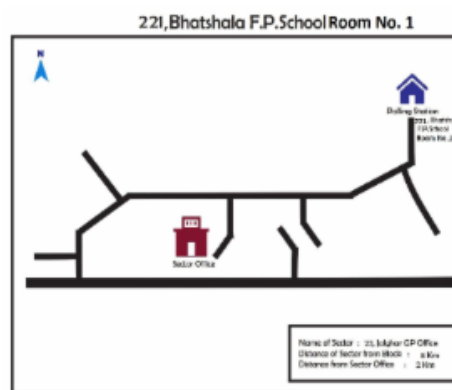

নির্বাচক নিবন্ধন আধিকারিকের স্বাক্ষর

Nazri Naksha

Google Map View

Polling Station Building Front View

Polling Station Front View

Cad View

Key MAP View

1 নাম : জলী উরাও স্বামীর নাম: বুদ্ধ উরাও বাড়ির নং : n0115 বয়স : 62 লিঙ্গ : মহিলা	BPM2103554 ফটো উপলব্ধ	2 নাম : বাহা উরাও পিতার নাম: মঙ্গলা উরাও বাড়ির নং : n0116 বয়স : 38 লিঙ্গ : পুরুষ	UNZ0955666 ফটো উপলব্ধ	3 নাম : মনু উরাও পিতার নাম: শুকরা উরাও বাড়ির নং : n0119 বয়স : 33 লিঙ্গ : পুরুষ	UNZ1343391 ফটো উপলব্ধ
4 নাম : রিংকি উরাও পিতার নাম: সাধু উরাও বাড়ির নং : চকভাতশালা বয়স : 28 লিঙ্গ : মহিলা	UNZ1726819 ফটো উপলব্ধ	5 নাম : বিজলী উরাও স্বামীর নাম: সাধু উরাও বাড়ির নং : n0116 বয়স : 36 লিঙ্গ : মহিলা	UNZ1226505 ফটো উপলব্ধ	6 নাম : গান্ধী উরাও স্বামীর নাম: শুকরা উরাও বাড়ির নং : n0119 বয়স : 60 লিঙ্গ : মহিলা	UNZ2433738 ফটো উপলব্ধ
7 নাম : চন্দন উরাও পিতার নাম: সুনিল উরাও বাড়ির নং : n0141 বয়স : 34 লিঙ্গ : পুরুষ	UNZ1551613 ফটো উপলব্ধ	8 নাম : রমানাথ উরাও পিতার নাম: চুবা উরাও বাড়ির নং : n0044 বয়স : 34 লিঙ্গ : পুরুষ	UNZ1734482 ফটো উপলব্ধ	9 নাম : মমতা উরাও মায়ের নাম: ফাগনী উরাও বাড়ির নং : n0051 বয়স : 29 লিঙ্গ : মহিলা	UNZ1734664 ফটো উপলব্ধ
10 নাম : রুবনি উরাও মায়ের নাম: সাধুগরিয়া উরাও বাড়ির নং : N0115 বয়স : 41 লিঙ্গ : মহিলা	UNZ1952688 ফটো উপলব্ধ	11 নাম : সুনিতা উরাও মায়ের নাম: চারিয়া উরাও বাড়ির নং : ভাতশালা বয়স : 23 লিঙ্গ : মহিলা	UNZ2269793 ফটো উপলব্ধ	12 নাম : সঞ্জিত উরাও পিতার নাম: শ্যামল উরাও বাড়ির নং : n0189 বয়স : 26 লিঙ্গ : পুরুষ	UNZ1860196 ফটো উপলব্ধ
13 নাম : বিশ্ব উরাও মায়ের নাম: মুংলী উরাও বাড়ির নং : n0174 বয়স : 28 লিঙ্গ : পুরুষ	UNZ1806967 ফটো উপলব্ধ	14 নাম : বেদি কেঁরকাটা স্বামীর নাম: বিশ্ব উরাও বাড়ির নং : এন005 বয়স : 23 লিঙ্গ : মহিলা	UNZ2357317 ফটো উপলব্ধ	15 নাম : শ্যামলী সোরন পিতার নাম: বীরাম সোরন বাড়ির নং : n0025 বয়স : 24 লিঙ্গ : মহিলা	UNZ2078335 ফটো উপলব্ধ
16 নাম : টান্টু মহন্ত পিতার নাম: নিরঞ্জন মহন্ত বাড়ির নং : n0141 বয়স : 29 লিঙ্গ : পুরুষ	UNZ1551605 ফটো উপলব্ধ	17 নাম : দুলালী উরাও স্বামীর নাম: সুনীল উরাও বাড়ির নং : n0045 বয়স : 52 লিঙ্গ : মহিলা	WB/06/036/573678 ফটো উপলব্ধ	18 নাম : নয়ন ওরাও পিতার নাম: সুকুর ওরাও বাড়ির নং : এন0045 বয়স : 25 লিঙ্গ : পুরুষ	UNZ1952639 ফটো উপলব্ধ
19 নাম : সুনীল উরাও পিতার নাম: গানু উরাও বাড়ির নং : n0045 বয়স : 58 লিঙ্গ : পুরুষ	WB/06/036/573086 ফটো উপলব্ধ	20 নাম : সন্ধ্যা উরাও মায়ের নাম: শনিয়া উরাও বাড়ির নং : এন0038 বয়স : 28 লিঙ্গ : মহিলা	UNZ1952670 ফটো উপলব্ধ	21 নাম : রবি উরাও পিতার নাম: লক্ষী উরাও বাড়ির নং : n0068 বয়স : 57 লিঙ্গ : পুরুষ	WB/06/036/573092 ফটো উপলব্ধ
22 নাম : বৃদি উরাও স্বামীর নাম: এতোয়া উরাও বাড়ির নং : n0108 বয়স : 60 লিঙ্গ : মহিলা	WB/06/036/573234 ফটো উপলব্ধ	23 নাম : শোভন বাবো(উরাও) স্বামীর নাম: রবি উরাও বাড়ির নং : n0039 বয়স : 37 লিঙ্গ : মহিলা	UNZ1081819 ফটো উপলব্ধ	24 নাম : ঠাকুর উরাও পিতার নাম: শুকরা উরাও বাড়ির নং : n0119 বয়স : 47 লিঙ্গ : পুরুষ	BPM2103570 ফটো উপলব্ধ
25 নাম : সঞ্জয় উরাও পিতার নাম: সুনীল উরাও বাড়ির নং : n0141 বয়স : 31 লিঙ্গ : পুরুষ	UNZ1551621 ফটো উপলব্ধ	Q 26 নাম : ববিতা সরকার স্বামীর নাম: টান্টু মহন্ত বাড়ির নং : চকভাতশালা বয়স : 24 লিঙ্গ : মহিলা	UNZ2352243 ফটো উপলব্ধ	27 নাম : অজয় উরাও পিতার নাম: সাধুগরিয়া উরাও বাড়ির নং : এন0043 বয়স : 24 লিঙ্গ : পুরুষ	UNZ2312486 ফটো উপলব্ধ
28 নাম : রাজেন মুর্তি মায়ের নাম: শান্তি হেমবরাম বাড়ির নং : n0050 বয়স : 28 লিঙ্গ : পুরুষ	UNZ2078251 ফটো উপলব্ধ	29 নাম : শুকুর উরাও পিতার নাম: গানু উরাও বাড়ির নং : n0045 বয়স : 61 লিঙ্গ : পুরুষ	WB/06/036/573014 ফটো উপলব্ধ	30 নাম : মুংলী উরাও স্বামীর নাম: চুবা উরাও বাড়ির নং : n0044 বয়স : 62 লিঙ্গ : মহিলা	WB/06/036/573415 ফটো উপলব্ধ