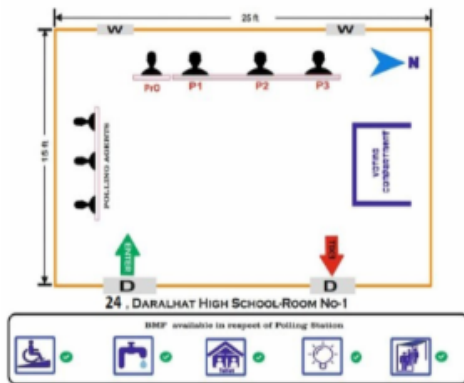

নির্বাচক নিবন্ধন আধিকারিকের স্বাক্ষর

Nazri Naksha

Google Map View

Polling Station Building Front View

Polling Station Front View

Cad View

Key MAP View

বিধানসভা নির্বাচনকেন্দ্রের নং, নাম : 40-তপন
ভাগ নং, নাম : 1-দরপইল, মৌজা - দরপইল