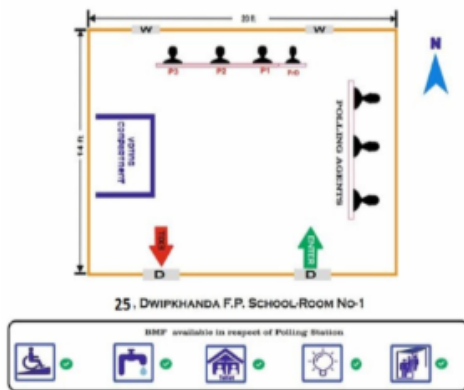

নির্বাচক নিবন্ধন আধিকারিকের স্বাক্ষর

Nazri Naksha

Google Map View

Polling Station Building Front View

Polling Station Front View

Cad View

Key MAP View

1 নাম : পিয়ার আলি সরকার পিতার নাম: মজিবর রহমান বাড়ির নং : n0176 বয়স : 26 লিঙ্গ : পুরুষ	UNZ1364439 ফটো উপলব্ধ	2 নাম : আফজাল সরকার পিতার নাম: মুনসুর আলী সরকার বাড়ির নং : n0057 বয়স : 37 লিঙ্গ : পুরুষ	UNZ0964403 ফটো উপলব্ধ	3 নাম : সপিয়ন বিবি স্বামীর নাম: মফিজুদ্দীন সরকার বাড়ির নং : n0063 বয়স : 81 লিঙ্গ : মহিলা	WB/06/036/222675 ফটো উপলব্ধ
4 নাম : মফিজুদ্দীন সরকার পিতার নাম: বিনান মোল্যা বাড়ির নং : n0063 বয়স : 71 লিঙ্গ : পুরুষ	WB/06/036/222134 ফটো উপলব্ধ	5 নাম : আব্দুল মোতালেব সরকার পিতার নাম: মফিজুদ্দীন সরকার বাড়ির নং : n0063 বয়স : 63 লিঙ্গ : পুরুষ	BPM2151850 ফটো উপলব্ধ	6 নাম : রাবেয়া বিবি স্বামীর নাম: মসলেউদ্দীন সরকার বাড়ির নং : n0062 বয়স : 61 লিঙ্গ : মহিলা	BPM1993096 ফটো উপলব্ধ
7 নাম : মহেজান বিবি স্বামীর নাম: মকবুল হোসেন বাড়ির নং : n0109 বয়স : 51 লিঙ্গ : মহিলা	UNZ1227206 ফটো উপলব্ধ	8 নাম : মমেনুর হোসেন পিতার নাম: মসলেউদ্দীন সরকার বাড়ির নং : n0062 বয়স : 40 লিঙ্গ : পুরুষ	BPM2309649 ফটো উপলব্ধ	9 নাম : মোবারক সরকার পিতার নাম: মফিজুদ্দীন সরকার বাড়ির নং : n0063 বয়স : 49 লিঙ্গ : পুরুষ	BPM1911981 ফটো উপলব্ধ
10 নাম : মকবুল হোসেন সরকার পিতার নাম: মফিজুদ্দীন সরকার বাড়ির নং : n0063 বয়স : 47 লিঙ্গ : পুরুষ	BPM2244879 ফটো উপলব্ধ	11 নাম : মিজানুর রহমান পিতার নাম: রমজান সরকার বাড়ির নং : n0063 বয়স : 39 লিঙ্গ : পুরুষ	BPM2151652 ফটো উপলব্ধ	12 নাম : রাকিব সরকার পিতার নাম: হামিদুর সরকার বাড়ির নং : এন0015 বয়স : 26 লিঙ্গ : পুরুষ	UNZ1918044 ফটো উপলব্ধ
13 নাম : সেকেন্দার সরকার পিতার নাম: হাপিজুদ্দীন সরকার বাড়ির নং : n0009 বয়স : 29 লিঙ্গ : পুরুষ	UNZ1363944 ফটো উপলব্ধ	14 নাম : আব্দুল সরকার পিতার নাম: ইসমাইল সরকার বাড়ির নং : n0050 বয়স : 61 লিঙ্গ : পুরুষ	WB/06/036/222527 ফটো উপলব্ধ	15 নাম : হাচিনা বিবি স্বামীর নাম: আব্দুল সরকার বাড়ির নং : n0050 বয়স : 56 লিঙ্গ : মহিলা	WB/06/036/222694 ফটো উপলব্ধ
16 নাম : জবেদা বিবি স্বামীর নাম: গিয়াসউদ্দীন সরকার বাড়ির নং : n0100 বয়স : 61 লিঙ্গ : মহিলা	WB/06/036/222303 ফটো উপলব্ধ	17 নাম : আবদুলখালেক সরকার পিতার নাম: গিয়াসউদ্দীন সরকার বাড়ির নং : n0100 বয়স : 51 লিঙ্গ : পুরুষ	BPM1315340 ফটো উপলব্ধ	18 নাম : নুরতাজ খাতুন স্বামীর নাম: আব্দুল খালেক সরকার বাড়ির নং : n0100 বয়স : 39 লিঙ্গ : মহিলা	BPM2309979 ফটো উপলব্ধ
19 নাম : মহাবুব সরকার পিতার নাম: আব্দুল মতালেব সরকার বাড়ির নং : n0063 বয়স : 30 লিঙ্গ : পুরুষ	UNZ1364348 ফটো উপলব্ধ	20 নাম : জিন্নাতুন খাতুন স্বামীর নাম: রাইহান সরকার বাড়ির নং : এন0181 বয়স : 27 লিঙ্গ : মহিলা	UNZ2239234 ফটো উপলব্ধ	21 নাম : রানু খাতুন পিতার নাম: রেজাক সরকার বাড়ির নং : N035 বয়স : 25 লিঙ্গ : মহিলা	UNZ2069151 ফটো উপলব্ধ
22 নাম : ছামিনা খাতুন (বিবি) স্বামীর নাম: মোজাম্মেল সরকার বাড়ির নং : n0063 বয়স : 42 লিঙ্গ : মহিলা	BPM2309755 ফটো উপলব্ধ	23 নাম : গাজিউর রহমান পিতার নাম: দিলমহম্মদ সরকার বাড়ির নং : n0181 বয়স : 67 লিঙ্গ : পুরুষ	UNZ2377406 ফটো উপলব্ধ	24 নাম : আইনুল সরকার পিতার নাম: সামসুদ্দীন সরকার বাড়ির নং : n0109 বয়স : 47 লিঙ্গ : পুরুষ	WB/06/036/222286 ফটো উপলব্ধ
25 নাম : রেজিনা খাতুন স্বামীর নাম: আইনুল সরকার বাড়ির নং : n0109 বয়স : 40 লিঙ্গ : মহিলা	BPM2310274 ফটো উপলব্ধ	26 নাম : মকবুল হোসেন পিতার নাম: খয়ের মহম্মদ বাড়ির নং : n0063 বয়স : 40 লিঙ্গ : পুরুষ	UNZ1227214 ফটো উপলব্ধ	27 নাম : আব্দুল মোতালেব সরকার পিতার নাম: মফিজুদ্দীন সরকার বাড়ির নং : n0063 বয়স : 40 লিঙ্গ : পুরুষ	BPM2309789 ফটো উপলব্ধ
28 নাম : রশিদা বিবি স্বামীর নাম: মরান সরকার বাড়ির নং : n0063 বয়স : 42 লিঙ্গ : মহিলা	BPM1993088 ফটো উপলব্ধ	29 নাম : মর্জিনা বিবি স্বামীর নাম: মকবুল হোসেন সরকার বাড়ির নং : n0063 বয়স : 38 লিঙ্গ : মহিলা	UNZ1364116 ফটো উপলব্ধ	30 নাম : মেরিনা খাতুন স্বামীর নাম: হাদিস সরকার বাড়ির নং : n0100 বয়স : 42 লিঙ্গ : মহিলা	BPM2244820 ফটো উপলব্ধ