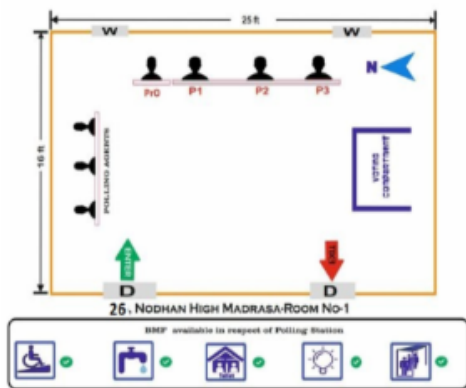

নির্বাচক নিবন্ধন আধিকারিকের স্বাক্ষর

Nazri Naksha

Google Map View

Polling Station Building Front View

Polling Station Front View

Cad View

Key MAP View

1 নাম : আমেনা বিবি স্বামীর নাম: তফিজুদ্দিন সরকার বাড়ির নং : n0048 বয়স : 69 লিঙ্গ : মহিলা ফটো উপলব্ধ	WB/06/036/225327	2 নাম : মকসেদুল সরকার পিতার নাম: সিরাজুদ্দিন সরকার বাড়ির নং : n0042 বয়স : 34 লিঙ্গ : পুরুষ ফটো উপলব্ধ	UNZ1173087	3 নাম : ফরিদা বেওয়া স্বামীর নাম: সিরাজ সরকার বাড়ির নং : n0042 বয়স : 59 লিঙ্গ : মহিলা ফটো উপলব্ধ	WB/06/036/225367
4 নাম : শ্যামলী মার্ভি স্বামীর নাম: কিন মুর্শু বাড়ির নং : n0048 বয়স : 51 লিঙ্গ : মহিলা ফটো উপলব্ধ	WB/06/036/225411	5 নাম : আইনুর বিবি স্বামীর নাম: আলীমুদ্দীন মোল্ল্যা বাড়ির নং : n0033 বয়স : 81 লিঙ্গ : মহিলা ফটো উপলব্ধ	WB/06/036/225596	6 নাম : আনারকুল সরকার পিতার নাম: সিরাজুদ্দিন সরকার বাড়ির নং : n0042 বয়স : 33 লিঙ্গ : পুরুষ ফটো উপলব্ধ	UNZ1092857
7 নাম : আকতার আলী মায়ের নাম: নাজিফা বেওয়া বাড়ির নং : n0037 বয়স : 59 লিঙ্গ : পুরুষ ফটো উপলব্ধ	WB/06/036/225349	8 নাম : রাসেল ইসলাম পিতার নাম: রফিকুল ইসলাম বাড়ির নং : এন0257 বয়স : 25 লিঙ্গ : পুরুষ ফটো উপলব্ধ	UNZ1918168	9 নাম : মোমিতা এক্কা স্বামীর নাম: মাবিন কজুর বাড়ির নং : এন00226 বয়স : 28 লিঙ্গ : মহিলা ফটো উপলব্ধ	UNZ2240455
10 নাম : অনিমা এক্কা উরাও স্বামীর নাম: দামু উরাও বাড়ির নং : এন000 বয়স : 29 লিঙ্গ : মহিলা ফটো উপলব্ধ	UNZ2240422	11 নাম : মুক্তরিনা খাতুন স্বামীর নাম: আফজাল মোল্ল্যা বাড়ির নং : এন0081 বয়স : 23 লিঙ্গ : মহিলা ফটো উপলব্ধ	UNZ2240547	12 নাম : মুক্তা খাতুন পিতার নাম: কুদ্দুস আলি সরকার বাড়ির নং : এন0273 বয়স : 23 লিঙ্গ : মহিলা ফটো উপলব্ধ	UNZ2240075
13 নাম : সারমিন খাতুন স্বামীর নাম: সাহাজান সরকার বাড়ির নং : N040 বয়স : 25 লিঙ্গ : মহিলা ফটো উপলব্ধ	UNZ2070811	14 নাম : জিন্নাতুন খাতুন স্বামীর নাম: আরিফ সরকার বাড়ির নং : এন00152 বয়স : 25 লিঙ্গ : মহিলা ফটো উপলব্ধ	UNZ2240497	15 নাম : মান্নিপ খাতুন স্বামীর নাম: মান্নান সরকার বাড়ির নং : এন00346 বয়স : 23 লিঙ্গ : মহিলা ফটো উপলব্ধ	UNZ2240042
16 নাম : মাসুমা খাতুন স্বামীর নাম: ফারুক হুসেন বাড়ির নং : N0056 বয়স : 30 লিঙ্গ : মহিলা ফটো উপলব্ধ	RFR1748854	17 নাম : লাসমিন খাতুন পিতার নাম: আবদুল খাল বাড়ির নং : দীপখণ্ডা বয়স : 25 লিঙ্গ : মহিলা ফটো উপলব্ধ	UNZ1918093	18 নাম : সামসুনহার খাতুন স্বামীর নাম: ইব্রাহিম আলি সরকার বাড়ির নং : 000 বয়স : 24 লিঙ্গ : মহিলা ফটো উপলব্ধ	UNZ2070761
19 নাম : ছায়মা খাতুন পিতার নাম: জুল্লুর রহমান বাড়ির নং : n0036 বয়স : 26 লিঙ্গ : মহিলা ফটো উপলব্ধ	UNZ1888064	20 নাম : রেশমা খাতুন স্বামীর নাম: মাহাবুব আলম বাড়ির নং : এন00062 বয়স : 27 লিঙ্গ : মহিলা ফটো উপলব্ধ	UNZ2240604	21 নাম : বিলকিস খাতুন স্বামীর নাম: ফরমান মোল্ল্যা বাড়ির নং : N000 বয়স : 32 লিঙ্গ : মহিলা ফটো উপলব্ধ	UNZ1379353
22 নাম : হাসনুর খাতুন স্বামীর নাম: উসলিম সরকার বাড়ির নং : এন00138 বয়স : 23 লিঙ্গ : মহিলা ফটো উপলব্ধ	UNZ2240364	23 নাম : নজমল সরকার পিতার নাম: হবিবর সরকার বাড়ির নং : N0273 বয়স : 24 লিঙ্গ : পুরুষ ফটো উপলব্ধ	UNZ2134252	24 নাম : সুমিত্রা খাতুন পিতার নাম: জলিলউদ্দিন সরকার বাড়ির নং : এন000 বয়স : 23 লিঙ্গ : মহিলা ফটো উপলব্ধ	UNZ2240257
25 নাম : নাসরিন খাতুন পিতার নাম: আনসার সরকার বাড়ির নং : N0066 বয়স : 25 লিঙ্গ : মহিলা ফটো উপলব্ধ	UNZ1918382	26 নাম : রুমনা খাতুন স্বামীর নাম: অনোয়ার আলি সরকার বাড়ির নং : N0284 বয়স : 26 লিঙ্গ : মহিলা ফটো উপলব্ধ	UNZ2070746	27 নাম : মামনি খাতুন স্বামীর নাম: হামিদুর সরকার বাড়ির নং : N0095 বয়স : 30 লিঙ্গ : মহিলা ফটো উপলব্ধ	UNZ2070787
28 নাম : শিরিনা খাতুন স্বামীর নাম: আনারকুল হোসেন বাড়ির নং : এন000 বয়স : 30 লিঙ্গ : মহিলা ফটো উপলব্ধ	UNZ2240653	29 নাম : সরিফা খাতুন পিতার নাম: রহমান মন্ডল বাড়ির নং : দীপখণ্ডা বয়স : 23 লিঙ্গ : মহিলা ফটো উপলব্ধ	UNZ1918101	30 নাম : জেসমিন খাতুন পিতার নাম: আজিজার রহমান বাড়ির নং : N0146 বয়স : 25 লিঙ্গ : মহিলা ফটো উপলব্ধ	UNZ1918127