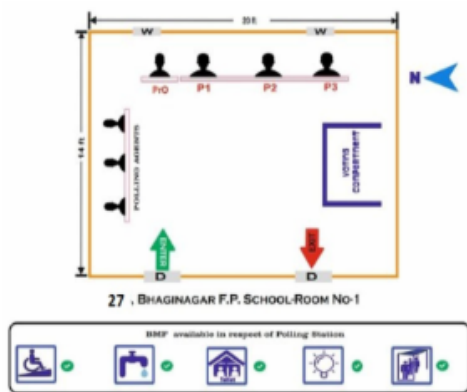

নির্বাচক নিবন্ধন আধিকারিকের স্বাক্ষর

Nazri Naksha

Google Map View

Polling Station Building Front View

Polling Station Front View

Cad View

Key MAP View

1 নাম : ইয়াকুব আলি সরকার পিতার নাম: আতাউর রহমান সরকার বাড়ির নং : N0250 বয়স : 24 লিঙ্গ : পুরুষ	UNZ2135366 ফটো উপলব্ধ	2 নাম : সামনাথ ওরাও পিতার নাম: রাম ওরাও বাড়ির নং : এন0015 বয়স : 25 লিঙ্গ : পুরুষ	UNZ1918267 ফটো উপলব্ধ	3 নাম : বিশ্ব উরাও পিতার নাম: গান্দুর উরাও বাড়ির নং : n0013 বয়স : 38 লিঙ্গ : পুরুষ	BPM2149565 ফটো উপলব্ধ
4 নাম : নয়ন উরাও পিতার নাম: চাইতু উরাও বাড়ির নং : n0015 বয়স : 29 লিঙ্গ : পুরুষ	UNZ1483957 ফটো উপলব্ধ	5 নাম : সুনিবালা উরাও পিতার নাম: রাম উরাও বাড়ির নং : n0015 বয়স : 29 লিঙ্গ : মহিলা	UNZ1483973 ফটো উপলব্ধ	6 নাম : পানো উরাও স্বামীর নাম: গোপাল উরাও বাড়ির নং : n0016 বয়স : 59 লিঙ্গ : মহিলা	WB/06/036/204447 ফটো উপলব্ধ
7 নাম : সমরা উরাও পিতার নাম: টয়া উরাও বাড়ির নং : n0011 বয়স : 67 লিঙ্গ : পুরুষ	WB/06/036/204128 ফটো উপলব্ধ	8 নাম : ললিতা উরাও স্বামীর নাম: ভোলা উরাও বাড়ির নং : n0011 বয়স : 33 লিঙ্গ : মহিলা	UNZ1365014 ফটো উপলব্ধ	9 নাম : স্বপন উরাও পিতার নাম: কান্দু উরাও বাড়ির নং : n0013 বয়স : 37 লিঙ্গ : পুরুষ	UNZ1663038 ফটো উপলব্ধ
10 নাম : এতোয়ারী উরাও স্বামীর নাম: দেবীয়া উরাও বাড়ির নং : n0017 বয়স : 49 লিঙ্গ : মহিলা	WB/06/036/204445 ফটো উপলব্ধ	11 নাম : ডাহারু উরাও পিতার নাম: চৌধুরী উরাও বাড়ির নং : n0019 বয়স : 36 লিঙ্গ : পুরুষ	UNZ1016716 ফটো উপলব্ধ	12 নাম : দীপালি কর্মকার স্বামীর নাম: রমেশ কর্মকার বাড়ির নং : এন0028 বয়স : 45 লিঙ্গ : মহিলা	UNZ1919083 ফটো উপলব্ধ
13 নাম : শুক্র উরাও স্বামীর নাম: পটেয়া উরাও বাড়ির নং : n0002 বয়স : 57 লিঙ্গ : মহিলা	WB/06/036/204547 ফটো উপলব্ধ	14 নাম : ভোদলা উরাও পিতার নাম: বিগলা উরাও বাড়ির নং : n0005 বয়স : 72 লিঙ্গ : পুরুষ	WB/06/036/204479 ফটো উপলব্ধ	15 নাম : সানিখা উরাও পিতার নাম: বিগলা উরাও বাড়ির নং : n0007 বয়স : 57 লিঙ্গ : পুরুষ	WB/06/036/204386 ফটো উপলব্ধ
16 নাম : লক্ষ্মী উরাও স্বামীর নাম: অভিজিৎ উরাও বাড়ির নং : N003 বয়স : 24 লিঙ্গ : মহিলা	UNZ2134765 ফটো উপলব্ধ	17 নাম : কুমা উরাও পিতার নাম: দীপক উরাও বাড়ির নং : 005 বয়স : 25 লিঙ্গ : মহিলা	TFC1926567 ফটো উপলব্ধ	18 নাম : চেমনী উরাও স্বামীর নাম: চৌধুরী উরাও বাড়ির নং : n0019 বয়স : 57 লিঙ্গ : মহিলা	WB/06/036/204543 ফটো উপলব্ধ
19 নাম : বিশ্বজিৎ উরাও পিতার নাম: দিবীয়া উরাও বাড়ির নং : n0017 বয়স : 30 লিঙ্গ : পুরুষ	UNZ1364975 ফটো উপলব্ধ	20 নাম : নন্দ উরাও স্বামীর নাম: বথকু উরাও বাড়ির নং : n0018 বয়স : 60 লিঙ্গ : মহিলা	WB/06/036/204420 ফটো উপলব্ধ	21 নাম : প্রদীপ উরাও পিতার নাম: সমরা উরাও বাড়ির নং : n0026 বয়স : 27 লিঙ্গ : পুরুষ	UNZ1810779 ফটো উপলব্ধ
22 নাম : নীলিমা উরাও পিতার নাম: সানিখা উরাও বাড়ির নং : N0007 বয়স : 26 লিঙ্গ : মহিলা	UNZ1836295 ফটো উপলব্ধ	23 নাম : শ্যামল উরাও মায়ের নাম: নন্দ উরাও বাড়ির নং : n0018 বয়স : 41 লিঙ্গ : পুরুষ	BPM2242766 ফটো উপলব্ধ	24 নাম : শেফালী উরাও স্বামীর নাম: শ্যামল উরাও বাড়ির নং : n0018 বয়স : 35 লিঙ্গ : মহিলা	UNZ1016724 ফটো উপলব্ধ
25 নাম : অভিজিৎ উরাও পিতার নাম: দেবীয়া উরাও বাড়ির নং : এন017 বয়স : 25 লিঙ্গ : পুরুষ	UNZ2240810 ফটো উপলব্ধ	26 নাম : সুজীতা ওরৌ পিতার নাম: সাঁচা ওরৌ বাড়ির নং : এন0004 বয়স : 24 লিঙ্গ : মহিলা	UNZ2266989 ফটো উপলব্ধ	27 নাম : ভিকিরাম উরাও পিতার নাম: বিরশা উরাও বাড়ির নং : n0003 বয়স : 62 লিঙ্গ : পুরুষ	WB/06/036/204530 ফটো উপলব্ধ
28 নাম : সানচো উরাও পিতার নাম: বিজয় উরাও বাড়ির নং : n0004 বয়স : 60 লিঙ্গ : পুরুষ	UNZ2382554 ফটো উপলব্ধ	29 নাম : সাবিত্রী উরাও স্বামীর নাম: সানিখা উরাও বাড়ির নং : n0007 বয়স : 54 লিঙ্গ : মহিলা	BPM2149615 ফটো উপলব্ধ	30 নাম : তিতরী উরাও স্বামীর নাম: ভোদলা উরাও বাড়ির নং : n0005 বয়স : 67 লিঙ্গ : মহিলা	WB/06/036/204412 ফটো উপলব্ধ