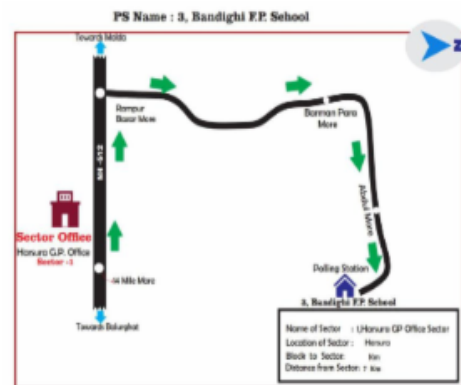

নির্বাচক নিবন্ধন আধিকারিকের স্বাক্ষর

Nazri Naksha

Google Map View

Polling Station Building Front View

Polling Station Front View

Cad View

Key MAP View

1 নাম : জয়ন্তী লাকরা (উরাও) স্বামীর নাম: দিপঙ্কর লাকরা বাড়ির নং : n0234 বয়স : 32 লিঙ্গ : মহিলা	UNZ1244292 ফটো উপলব্ধ	2 নাম : মিতালী মিজি (তিরকী) স্বামীর নাম: মদন তিরকী বাড়ির নং : n0241 বয়স : 30 লিঙ্গ : মহিলা	UNZ1458090 ফটো উপলব্ধ	3 নাম : মঞ্জলী উরাও স্বামীর নাম: রাজেন উরাও বাড়ির নং : n0106 বয়স : 46 লিঙ্গ : মহিলা	BPM1909696 ফটো উপলব্ধ
4 নাম : সাধু উরাও পিতার নাম: বিশ্বনাথ উরাও বাড়ির নং : এ0146 বয়স : 29 লিঙ্গ : পুরুষ	RFR1561976 ফটো উপলব্ধ	5 নাম : কপিলা ওরাও পিতার নাম: মঙ্গল ওরাও বাড়ির নং : বানদিঘী বয়স : 22 লিঙ্গ : মহিলা	UNZ2307304 ফটো উপলব্ধ	6 নাম : জীবন উরাও পিতার নাম: রূপচান উরাও বাড়ির নং : এন0233 বয়স : 22 লিঙ্গ : পুরুষ	UNZ2229656 ফটো উপলব্ধ
7 নাম : মাধুরী উরাও স্বামীর নাম: মিজি বাড়ির নং : n0274 বয়স : 29 লিঙ্গ : মহিলা	UNZ1808328 ফটো উপলব্ধ	8 নাম : কম্পনা উরাও স্বামীর নাম: সঞ্জয় টপ্পো বাড়ির নং : N0044 বয়স : 26 লিঙ্গ : মহিলা	UNZ1887991 ফটো উপলব্ধ	9 নাম : রঘুনাথ উরাও পিতার নাম: রাজেন উরাও বাড়ির নং : এন0106 বয়স : 25 লিঙ্গ : পুরুষ	UNZ2229631 ফটো উপলব্ধ
10 নাম : বাবলু উরাও পিতার নাম: বিণ্ড উরাও বাড়ির নং : n0010 বয়স : 51 লিঙ্গ : পুরুষ	BPM0076497 ফটো উপলব্ধ	11 নাম : রূপচান উরাও পিতার নাম: পুষা উরাও বাড়ির নং : n0233 বয়স : 38 লিঙ্গ : পুরুষ	UNZ1244227 ফটো উপলব্ধ	12 নাম : পূজা উরাও পিতার নাম: রূপচান উরাও বাড়ির নং : এন0000 পাট নং 3 বয়স : 22 লিঙ্গ : মহিলা	UNZ2388452 ফটো উপলব্ধ
13 নাম : সুকান্ত উরাও পিতার নাম: বাবলু উরাও বাড়ির নং : এন0010 বয়স : 23 লিঙ্গ : পুরুষ	UNZ2146181 ফটো উপলব্ধ	14 নাম : মঙ্গল উরাও পিতার নাম: বাদে উরাও বাড়ির নং : n0106 বয়স : 52 লিঙ্গ : পুরুষ	WB/06/036/168494 ফটো উপলব্ধ	15 নাম : শান্তি উরাও স্বামীর নাম: মঙ্গল উরাও বাড়ির নং : n0106 বয়স : 51 লিঙ্গ : মহিলা	BPM1977271 ফটো উপলব্ধ
16 নাম : ললিতা উরাও পিতার নাম: বিশ্বনাথ উরাও বাড়ির নং : n0104 বয়স : 28 লিঙ্গ : মহিলা	UNZ1862895 ফটো উপলব্ধ	17 নাম : বিচিত্রা উরাও(কুজুর) স্বামীর নাম: সুশীল কুজুর বাড়ির নং : n0249 বয়স : 32 লিঙ্গ : মহিলা	UNZ1747930 ফটো উপলব্ধ	18 নাম : মুংলী উরাও(টপ্পো) স্বামীর নাম: বৃন্দ টপ্পো বাড়ির নং : n0239 বয়স : 51 লিঙ্গ : মহিলা	UNZ1354406 ফটো উপলব্ধ
19 নাম : মলিনা উরাও(তিরকী) স্বামীর নাম: দিপঙ্ক তিরকী বাড়ির নং : n0250 বয়স : 32 লিঙ্গ : মহিলা	UNZ1747948 ফটো উপলব্ধ	20 নাম : রীতা উরাও(তিরকী) স্বামীর নাম: সোমা তিরকী বাড়ির নং : n0245 বয়স : 33 লিঙ্গ : মহিলা	RJJ1008556 ফটো উপলব্ধ	21 নাম : প্রমিলা উরাও(বাখলা) স্বামীর নাম: নির্মল বাখলা বাড়ির নং : n0142 বয়স : 31 লিঙ্গ : মহিলা	UNZ1653542 ফটো উপলব্ধ
22 নাম : কৃষ্ণা উরাও(মিনজী) স্বামীর নাম: গান্দুর মিনজী বাড়ির নং : n0177 বয়স : 40 লিঙ্গ : মহিলা	BPM2240406 ফটো উপলব্ধ	23 নাম : তাপস একা পিতার নাম: মাংগা একা বাড়ির নং : n0151 বয়স : 30 লিঙ্গ : পুরুষ	UNZ1476241 ফটো উপলব্ধ	24 নাম : পদ্মনি উরাও(একা) স্বামীর নাম: দিলীপ একা বাড়ির নং : n0066 বয়স : 34 লিঙ্গ : মহিলা	UNZ1653351 ফটো উপলব্ধ
25 নাম : সুজিৎ একা পিতার নাম: সুমি তিরকী বাড়ির নং : এন00127 বয়স : 23 লিঙ্গ : পুরুষ	UNZ2229623 ফটো উপলব্ধ	26 নাম : পুনীয়া একা পিতার নাম: মঙ্গল একা বাড়ির নং : n0017 বয়স : 42 লিঙ্গ : মহিলা	UNZ1653419 ফটো উপলব্ধ	27 নাম : কাজলি টপ্পো(একা) স্বামীর নাম: বাসু একা বাড়ির নং : n0017 বয়স : 33 লিঙ্গ : মহিলা	UNZ1653476 ফটো উপলব্ধ
28 নাম : অনিতা উরাও একা স্বামীর নাম: তাপস একা বাড়ির নং : এন0151 বয়স : 25 লিঙ্গ : মহিলা	UNZ1906197 ফটো উপলব্ধ	29 নাম : ধর্মেন্দ্র একা পিতার নাম: জিও একা বাড়ির নং : n0016 বয়স : 66 লিঙ্গ : পুরুষ	WB/06/036/168289 ফটো উপলব্ধ	30 নাম : ফাণ্ড একা পিতার নাম: মঙ্গল একা বাড়ির নং : n0017 বয়স : 46 লিঙ্গ : পুরুষ	BPM1976745 ফটো উপলব্ধ