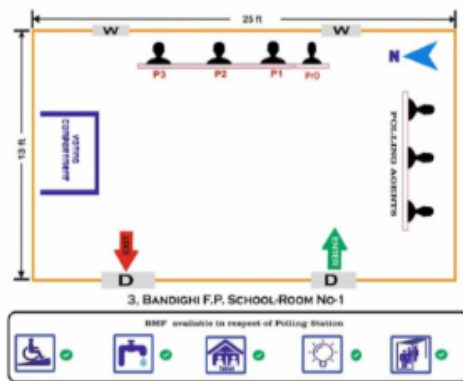

নির্বাচক নিবন্ধন আধিকারিকের স্বাক্ষর

Nazri Naksha

Google Map View

Polling Station Building Front View

Polling Station Front View

Cad View

Key MAP View

1 নাম : জয়ন্তী লাকরা (উরাও) স্বামীর নাম: দিপঙ্কর লাকরা বাড়ির নং : n0234 বয়স : 32 লিঙ্গ : মহিলা	UNZ1244292 ফটো উপলব্ধ	2 নাম : মিতালী মিজি (তিরকী) স্বামীর নাম: মদন তিরকী বাড়ির নং : n0241 বয়স : 30 লিঙ্গ : মহিলা	UNZ1458090 ফটো উপলব্ধ	3 নাম : মঞ্জলী উরাও স্বামীর নাম: রাজেন উরাও বাড়ির নং : n0106 বয়স : 46 লিঙ্গ : মহিলা	BPM1909696 ফটো উপলব্ধ
4 নাম : সাধু উরাও পিতার নাম: বিশ্বনাথ উরাও বাড়ির নং : এ0146 বয়স : 29 লিঙ্গ : পুরুষ	RFR1561976 ফটো উপলব্ধ	5 নাম : কপিলা ওরাও পিতার নাম: মঙ্গল ওরাও বাড়ির নং : বানদিঘী বয়স : 22 লিঙ্গ : মহিলা	UNZ2307304 ফটো উপলব্ধ	6 নাম : জীবন উরাও পিতার নাম: রূপচান উরাও বাড়ির নং : এন0233 বয়স : 22 লিঙ্গ : পুরুষ	UNZ2229656 ফটো উপলব্ধ
7 নাম : মাধুরী উরাও স্বামীর নাম: মিজি বাড়ির নং : n0274 বয়স : 29 লিঙ্গ : মহিলা	UNZ1808328 ফটো উপলব্ধ	8 নাম : কম্পনা উরাও স্বামীর নাম: সঞ্জয় টপ্পো বাড়ির নং : N0044 বয়স : 26 লিঙ্গ : মহিলা	UNZ1887991 ফটো উপলব্ধ	9 নাম : রঘুনাথ উরাও পিতার নাম: রাজেন উরাও বাড়ির নং : এন0106 বয়স : 25 লিঙ্গ : পুরুষ	UNZ2229631 ফটো উপলব্ধ
10 নাম : বাবলু উরাও পিতার নাম: বিণ্ড উরাও বাড়ির নং : n0010 বয়স : 51 লিঙ্গ : পুরুষ	BPM0076497 ফটো উপলব্ধ	11 নাম : রূপচান উরাও পিতার নাম: পুষা উরাও বাড়ির নং : n0233 বয়স : 38 লিঙ্গ : পুরুষ	UNZ1244227 ফটো উপলব্ধ	12 নাম : পূজা উরাও পিতার নাম: রূপচান উরাও বাড়ির নং : এন0000 পাট নং 3 বয়স : 22 লিঙ্গ : মহিলা	UNZ2388452 ফটো উপলব্ধ
13 নাম : সুকান্ত উরাও পিতার নাম: বাবলু উরাও বাড়ির নং : এন0010 বয়স : 23 লিঙ্গ : পুরুষ	UNZ2146181 ফটো উপলব্ধ	14 নাম : মঙ্গল উরাও পিতার নাম: বাদে উরাও বাড়ির নং : n0106 বয়স : 52 লিঙ্গ : পুরুষ	WB/06/036/168494 ফটো উপলব্ধ	15 নাম : শান্তি উরাও স্বামীর নাম: মঙ্গল উরাও বাড়ির নং : n0106 বয়স : 51 লিঙ্গ : মহিলা	BPM1977271 ফটো উপলব্ধ
16 নাম : ললিতা উরাও পিতার নাম: বিশ্বনাথ উরাও বাড়ির নং : n0104 বয়স : 28 লিঙ্গ : মহিলা	UNZ1862895 ফটো উপলব্ধ	17 নাম : বিচিত্রা উরাও(কুজুর) স্বামীর নাম: সুশীল কুজুর বাড়ির নং : n0249 বয়স : 32 লিঙ্গ : মহিলা	UNZ1747930 ফটো উপলব্ধ	18 নাম : মুংলী উরাও(টপ্পো) স্বামীর নাম: বৃন্দ টপ্পো বাড়ির নং : n0239 বয়স : 51 লিঙ্গ : মহিলা	UNZ1354406 ফটো উপলব্ধ
19 নাম : মলিনা উরাও(তিরকী) স্বামীর নাম: দিপঙ্ক তিরকী বাড়ির নং : n0250 বয়স : 32 লিঙ্গ : মহিলা	UNZ1747948 ফটো উপলব্ধ	20 নাম : রীতা উরাও(তিরকী) স্বামীর নাম: সোমা তিরকী বাড়ির নং : n0245 বয়স : 33 লিঙ্গ : মহিলা	RJJ1008556 ফটো উপলব্ধ	21 নাম : প্রমিলা উরাও(বাখলা) স্বামীর নাম: নির্মল বাখলা বাড়ির নং : n0142 বয়স : 31 লিঙ্গ : মহিলা	UNZ1653542 ফটো উপলব্ধ
22 নাম : কৃষ্ণা উরাও(মিনজী) স্বামীর নাম: গান্দুর মিনজী বাড়ির নং : n0177 বয়স : 40 লিঙ্গ : মহিলা	BPM2240406 ফটো উপলব্ধ	23 নাম : তাপস একা পিতার নাম: মাংগা একা বাড়ির নং : n0151 বয়স : 30 লিঙ্গ : পুরুষ	UNZ1476241 ফটো উপলব্ধ	24 নাম : পদ্মনি উরাও(একা) স্বামীর নাম: দিলীপ একা বাড়ির নং : n0066 বয়স : 34 লিঙ্গ : মহিলা	UNZ1653351 ফটো উপলব্ধ
25 নাম : সুজিৎ একা পিতার নাম: সুমি তিরকী বাড়ির নং : এন00127 বয়স : 23 লিঙ্গ : পুরুষ	UNZ2229623 ফটো উপলব্ধ	26 নাম : পুনীয়া একা পিতার নাম: মঙ্গল একা বাড়ির নং : n0017 বয়স : 42 লিঙ্গ : মহিলা	UNZ1653419 ফটো উপলব্ধ	27 নাম : কাজলি টপ্পো(একা) স্বামীর নাম: বাসু একা বাড়ির নং : n0017 বয়স : 33 লিঙ্গ : মহিলা	UNZ1653476 ফটো উপলব্ধ
28 নাম : অনিতা উরাও একা স্বামীর নাম: তাপস একা বাড়ির নং : এন0151 বয়স : 25 লিঙ্গ : মহিলা	UNZ1906197 ফটো উপলব্ধ	29 নাম : ধর্মেন্দ্র একা পিতার নাম: জিও একা বাড়ির নং : n0016 বয়স : 66 লিঙ্গ : পুরুষ	WB/06/036/168289 ফটো উপলব্ধ	30 নাম : ফাণ্ড একা পিতার নাম: মঙ্গল একা বাড়ির নং : n0017 বয়স : 46 লিঙ্গ : পুরুষ	BPM1976745 ফটো উপলব্ধ