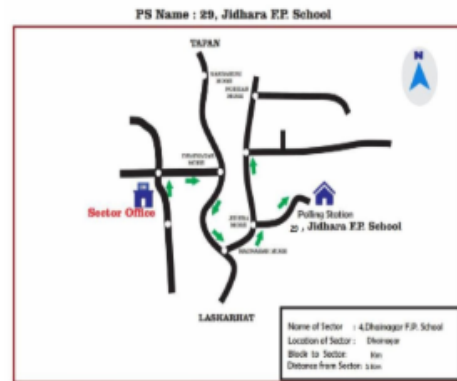

নির্বাচক নিবন্ধন আধিকারিকের স্বাক্ষর

Nazri Naksha

Google Map View

Polling Station Building Front View

Polling Station Front View

Cad View

Key MAP View

1 নাম : ছাবিনা খাতুন (বিবি) স্বামীর নাম: মালেকুল রহমান বাড়ির নং : সি/ও মালেকুল রহমান বয়স : 36 লিঙ্গ : মহিলা	UNZ1174168 ফটো উপলব্ধ	2 নাম : সুজিতা উরাও স্বামীর নাম: নৃপেন্দ্রনাথ উরাও বাড়ির নং : n0001 বয়স : 35 লিঙ্গ : মহিলা	UNZ1094101 ফটো উপলব্ধ	3 নাম : পার্বতী উরাও স্বামীর নাম: ফাউদার উরাও বাড়ির নং : n0069 বয়স : 57 লিঙ্গ : মহিলা	WB/06/036/233375 ফটো উপলব্ধ
4 নাম : মামনি উরাও পিতার নাম: ধীরেন উরাও বাড়ির নং : n0029 বয়স : 30 লিঙ্গ : মহিলা	UNZ1484955 ফটো উপলব্ধ	5 নাম : মিনা উরাও পিতার নাম: দিনেশ্ব একা বাড়ির নং : n0408 বয়স : 29 লিঙ্গ : মহিলা	UNZ1757301 ফটো উপলব্ধ	6 নাম : বির্জা উরাও পিতার নাম: কালীপদ উরাও বাড়ির নং : n0064 বয়স : 32 লিঙ্গ : পুরুষ	UNZ1366350 ফটো উপলব্ধ
7 নাম : দিলিপ উরাও পিতার নাম: জিতেন উরাও বাড়ির নং : n0067 বয়স : 33 লিঙ্গ : পুরুষ	UNZ1484914 ফটো উপলব্ধ	8 নাম : অনিতা উরাও স্বামীর নাম: বৃধন উরাও বাড়ির নং : n0075 বয়স : 39 লিঙ্গ : মহিলা	BPM2152551 ফটো উপলব্ধ	9 নাম : সারতী উরাও পিতার নাম: গনেশ উরাও বাড়ির নং : n0359 বয়স : 41 লিঙ্গ : পুরুষ	UNZ1459734 ফটো উপলব্ধ
10 নাম : মোস্তাকিম মন্ডল পিতার নাম: মকবুল হোসেন মন্ডল বাড়ির নং : N0001 বয়স : 24 লিঙ্গ : পুরুষ	UNZ2136828 ফটো উপলব্ধ	11 নাম : কমলী উরাও স্বামীর নাম: হরি উরাও বাড়ির নং : n0002 বয়স : 41 লিঙ্গ : মহিলা	BPM2152494 ফটো উপলব্ধ	12 নাম : নীরেন উরাও পিতার নাম: শমরা উরাও বাড়ির নং : n0026 বয়স : 46 লিঙ্গ : পুরুষ	BPM1395235 ফটো উপলব্ধ
13 নাম : পিন্টু উরাও পিতার নাম: ধীরেন উরাও বাড়ির নং : n0029 বয়স : 33 লিঙ্গ : পুরুষ	UNZ1366335 ফটো উপলব্ধ	14 নাম : তাপস উরাও পিতার নাম: রমেশ উরাও বাড়ির নং : n0427 বয়স : 34 লিঙ্গ : পুরুষ	UNZ1757491 ফটো উপলব্ধ	15 নাম : পুনীয়া উরাও স্বামীর নাম: বিমল উরাও বাড়ির নং : n0324 বয়স : 32 লিঙ্গ : মহিলা	UNZ1485515 ফটো উপলব্ধ
16 নাম : শিশুকী উরাও স্বামীর নাম: সন্তোষ লাকড়া বাড়ির নং : n0363 বয়স : 32 লিঙ্গ : মহিলা	UNZ1459858 ফটো উপলব্ধ	17 নাম : পিংকী শিল উরাও স্বামীর নাম: দিলীপ উরাও বাড়ির নং : এন0067 বয়স : 28 লিঙ্গ : মহিলা	UNZ2148393 ফটো উপলব্ধ	18 নাম : তালামাই মার্তী স্বামীর নাম: সুভাষ সরেন বাড়ির নং : N0001 বয়স : 33 লিঙ্গ : মহিলা	UNZ2071512 ফটো উপলব্ধ
19 নাম : মধুমিতা উরাও স্বামীর নাম: সুজিত উরাও বাড়ির নং : n0397 বয়স : 30 লিঙ্গ : মহিলা	UNZ1378785 ফটো উপলব্ধ	20 নাম : কনিকা উরাও স্বামীর নাম: রমেশ উরাও বাড়ির নং : n0054 বয়স : 39 লিঙ্গ : মহিলা	UNZ1257898 ফটো উপলব্ধ	21 নাম : তনুশ্রী ওরাও পিতার নাম: বানু ওরাও বাড়ির নং : এন 0041 বয়স : 25 লিঙ্গ : মহিলা	UNZ1920040 ফটো উপলব্ধ
22 নাম : কিরন উরাও পিতার নাম: মঙ্গল উরাও বাড়ির নং : n0461 বয়স : 27 লিঙ্গ : পুরুষ	UNZ1810894 ফটো উপলব্ধ	23 নাম : সুকুমনি উরাও স্বামীর নাম: মঙ্গল উরাও বাড়ির নং : n0059 বয়স : 35 লিঙ্গ : মহিলা	UNZ1737683 ফটো উপলব্ধ	24 নাম : লুৎফা খাতুন স্বামীর নাম: রাজু মন্ডল বাড়ির নং : N0001 বয়স : 24 লিঙ্গ : মহিলা	UNZ2137123 ফটো উপলব্ধ
25 নাম : দীপঙ্কর টাঞ্জো মায়ের নাম: চিত্তামণি পান্না বাড়ির নং : N0001 বয়স : 24 লিঙ্গ : পুরুষ	UNZ2136786 ফটো উপলব্ধ	26 নাম : মীঠুন উরাও পিতার নাম: শাকরু উরাও বাড়ির নং : n0039 বয়স : 32 লিঙ্গ : পুরুষ	UNZ1485200 ফটো উপলব্ধ	27 নাম : নৃপেন্দ্র নাথ উরাও পিতার নাম: কৃষ্ণপদ উরাও বাড়ির নং : n0001 বয়স : 54 লিঙ্গ : পুরুষ	BPM2246007 ফটো উপলব্ধ
28 নাম : পবিত্র তিরকি পিতার নাম: হরিপদ তিরকি বাড়ির নং : এন0001 বয়স : 26 লিঙ্গ : পুরুষ	UNZ2309532 ফটো উপলব্ধ	29 নাম : সুন্দরী উরাও স্বামীর নাম: সাকরু উরাও বাড়ির নং : n0039 বয়স : 50 লিঙ্গ : মহিলা	WB/06/036/233433 ফটো উপলব্ধ	30 নাম : বানু উরাও পিতার নাম: বিরশা উরাও বাড়ির নং : n0041 বয়স : 53 লিঙ্গ : পুরুষ	WB/06/036/233835 ফটো উপলব্ধ