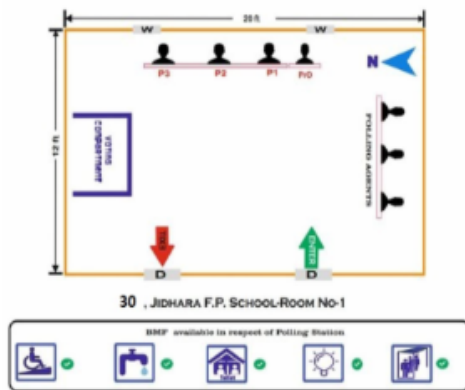

নির্বাচক নিবন্ধন আধিকারিকের স্বাক্ষর

Nazri Naksha

Google Map View

Polling Station Building Front View

Polling Station Front View

Cad View

Key MAP View

1 নাম : ছাবিনা খাতুন (বিবি) স্বামীর নাম: মালেকুল রহমান বাড়ির নং : সি/ও মালেকুল রহমান বয়স : 36 লিঙ্গ : মহিলা	UNZ1174168 ফটো উপলব্ধ	2 নাম : সুজিতা উরাও স্বামীর নাম: নৃপেন্দ্রনাথ উরাও বাড়ির নং : n0001 বয়স : 35 লিঙ্গ : মহিলা	UNZ1094101 ফটো উপলব্ধ	3 নাম : পার্বতী উরাও স্বামীর নাম: ফাউদার উরাও বাড়ির নং : n0069 বয়স : 57 লিঙ্গ : মহিলা	WB/06/036/233375 ফটো উপলব্ধ
4 নাম : মামনি উরাও পিতার নাম: ধীরেন উরাও বাড়ির নং : n0029 বয়স : 30 লিঙ্গ : মহিলা	UNZ1484955 ফটো উপলব্ধ	5 নাম : মিনা উরাও পিতার নাম: দিনেশ্ব একা বাড়ির নং : n0408 বয়স : 29 লিঙ্গ : মহিলা	UNZ1757301 ফটো উপলব্ধ	6 নাম : বির্জা উরাও পিতার নাম: কালীপদ উরাও বাড়ির নং : n0064 বয়স : 32 লিঙ্গ : পুরুষ	UNZ1366350 ফটো উপলব্ধ
7 নাম : দিলিপ উরাও পিতার নাম: জিতেন উরাও বাড়ির নং : n0067 বয়স : 33 লিঙ্গ : পুরুষ	UNZ1484914 ফটো উপলব্ধ	8 নাম : অনিতা উরাও স্বামীর নাম: বৃধন উরাও বাড়ির নং : n0075 বয়স : 39 লিঙ্গ : মহিলা	BPM2152551 ফটো উপলব্ধ	9 নাম : সারতী উরাও পিতার নাম: গনেশ উরাও বাড়ির নং : n0359 বয়স : 41 লিঙ্গ : পুরুষ	UNZ1459734 ফটো উপলব্ধ
10 নাম : মোস্তাকিম মন্ডল পিতার নাম: মকবুল হোসেন মন্ডল বাড়ির নং : N0001 বয়স : 24 লিঙ্গ : পুরুষ	UNZ2136828 ফটো উপলব্ধ	11 নাম : কমলী উরাও স্বামীর নাম: হরি উরাও বাড়ির নং : n0002 বয়স : 41 লিঙ্গ : মহিলা	BPM2152494 ফটো উপলব্ধ	12 নাম : নীরেন উরাও পিতার নাম: শমরা উরাও বাড়ির নং : n0026 বয়স : 46 লিঙ্গ : পুরুষ	BPM1395235 ফটো উপলব্ধ
13 নাম : পিন্টু উরাও পিতার নাম: ধীরেন উরাও বাড়ির নং : n0029 বয়স : 33 লিঙ্গ : পুরুষ	UNZ1366335 ফটো উপলব্ধ	14 নাম : তাপস উরাও পিতার নাম: রমেশ উরাও বাড়ির নং : n0427 বয়স : 34 লিঙ্গ : পুরুষ	UNZ1757491 ফটো উপলব্ধ	15 নাম : পুনীয়া উরাও স্বামীর নাম: বিমল উরাও বাড়ির নং : n0324 বয়স : 32 লিঙ্গ : মহিলা	UNZ1485515 ফটো উপলব্ধ
16 নাম : শিশুকী উরাও স্বামীর নাম: সন্তোষ লাকড়া বাড়ির নং : n0363 বয়স : 32 লিঙ্গ : মহিলা	UNZ1459858 ফটো উপলব্ধ	17 নাম : পিংকী শিল উরাও স্বামীর নাম: দিলীপ উরাও বাড়ির নং : এন0067 বয়স : 28 লিঙ্গ : মহিলা	UNZ2148393 ফটো উপলব্ধ	18 নাম : তালামাই মার্তী স্বামীর নাম: সুভাষ সরেন বাড়ির নং : N0001 বয়স : 33 লিঙ্গ : মহিলা	UNZ2071512 ফটো উপলব্ধ
19 নাম : মধুমিতা উরাও স্বামীর নাম: সুজিত উরাও বাড়ির নং : n0397 বয়স : 30 লিঙ্গ : মহিলা	UNZ1378785 ফটো উপলব্ধ	20 নাম : কনিকা উরাও স্বামীর নাম: রমেশ উরাও বাড়ির নং : n0054 বয়স : 39 লিঙ্গ : মহিলা	UNZ1257898 ফটো উপলব্ধ	21 নাম : তনুশ্রী ওরাও পিতার নাম: বানু ওরাও বাড়ির নং : এন 0041 বয়স : 25 লিঙ্গ : মহিলা	UNZ1920040 ফটো উপলব্ধ
22 নাম : কিরন উরাও পিতার নাম: মঙ্গল উরাও বাড়ির নং : n0461 বয়স : 27 লিঙ্গ : পুরুষ	UNZ1810894 ফটো উপলব্ধ	23 নাম : সুকুমনি উরাও স্বামীর নাম: মঙ্গল উরাও বাড়ির নং : n0059 বয়স : 35 লিঙ্গ : মহিলা	UNZ1737683 ফটো উপলব্ধ	24 নাম : লুৎফা খাতুন স্বামীর নাম: রাজু মন্ডল বাড়ির নং : N0001 বয়স : 24 লিঙ্গ : মহিলা	UNZ2137123 ফটো উপলব্ধ
25 নাম : দীপঙ্কর টাঞ্জো মায়ের নাম: চিত্তামণি পান্না বাড়ির নং : N0001 বয়স : 24 লিঙ্গ : পুরুষ	UNZ2136786 ফটো উপলব্ধ	26 নাম : মীঠুন উরাও পিতার নাম: শাকরু উরাও বাড়ির নং : n0039 বয়স : 32 লিঙ্গ : পুরুষ	UNZ1485200 ফটো উপলব্ধ	27 নাম : নৃপেন্দ্র নাথ উরাও পিতার নাম: কৃষ্ণপদ উরাও বাড়ির নং : n0001 বয়স : 54 লিঙ্গ : পুরুষ	BPM2246007 ফটো উপলব্ধ
28 নাম : পবিত্র তিরকি পিতার নাম: হরিপদ তিরকি বাড়ির নং : এন0001 বয়স : 26 লিঙ্গ : পুরুষ	UNZ2309532 ফটো উপলব্ধ	29 নাম : সুন্দরী উরাও স্বামীর নাম: সাকরু উরাও বাড়ির নং : n0039 বয়স : 50 লিঙ্গ : মহিলা	WB/06/036/233433 ফটো উপলব্ধ	30 নাম : বানু উরাও পিতার নাম: বিরশা উরাও বাড়ির নং : n0041 বয়স : 53 লিঙ্গ : পুরুষ	WB/06/036/233835 ফটো উপলব্ধ