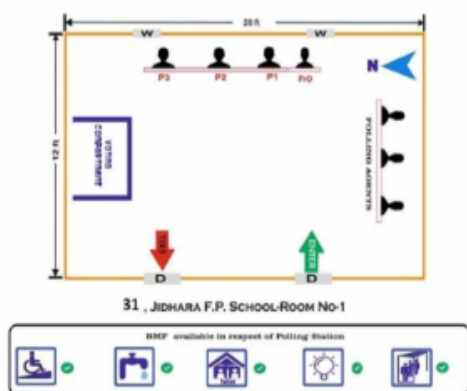

নির্বাচক নিবন্ধন আধিকারিকের স্বাক্ষর

Nazri Naksha

Google Map View

Polling Station Building Front View

Polling Station Front View

Cad View

Key MAP View

1	WB/06/036/233705	নাম : নছিম বেওয়া স্বামীর নাম: মনিরুদ্দিন মোল্লা বাড়ির নং : n0273 বয়স : 66 লিঙ্গ : মহিলা	ফটো উপলব্ধ	2	UNZ1664671	নাম : মামনি খাতুন পিতার নাম: কুদ্দস মোল্লা বাড়ির নং : n0273 বয়স : 28 লিঙ্গ : মহিলা	ফটো উপলব্ধ	3	WB/06/036/233721	নাম : ছইমন বিবি স্বামীর নাম: মফিজুদ্দিন মোল্লা বাড়ির নং : n0277 বয়স : 66 লিঙ্গ : মহিলা	ফটো উপলব্ধ
4	UNZ1017854	নাম : মোঃ রফিকুল ইসলাম মায়ের নাম: ছইমন বিবি বাড়ির নং : n0277 বয়স : 35 লিঙ্গ : পুরুষ	ফটো উপলব্ধ	5	UNZ2309078	নাম : অলকা ইফতেখার পিতার নাম: মুজাফফর-মহম্মদ বাড়ির নং : n0000 বয়স : 40 লিঙ্গ : মহিলা	ফটো উপলব্ধ	6	WB/06/036/233704	নাম : মর্জিনা বিবি স্বামীর নাম: কুদ্দস মোল্লা বাড়ির নং : n0273 বয়স : 51 লিঙ্গ : মহিলা	ফটো উপলব্ধ
7	UNZ2071645	নাম : মোসারফ মোল্লা মায়ের নাম: অজিবা বিবি বাড়ির নং : N0273 বয়স : 26 লিঙ্গ : পুরুষ	ফটো উপলব্ধ	8	WB/06/036/233789	নাম : কুদ্দস মোল্লা পিতার নাম: খালেক মোল্লা বাড়ির নং : n0273 বয়স : 56 লিঙ্গ : পুরুষ	ফটো উপলব্ধ	9	UNZ1366905	নাম : নরুল মুকুদ্দাস পিতার নাম: খালেক মোল্লা বাড়ির নং : n0273 বয়স : 33 লিঙ্গ : পুরুষ	ফটো উপলব্ধ
10	UNZ2149128	নাম : অফসানা মিমি স্বামীর নাম: রফিকুল ইসলাম বাড়ির নং : নং277 বয়স : 26 লিঙ্গ : মহিলা	ফটো উপলব্ধ	11	BPM1416411	নাম : হাসান মোল্লা পিতার নাম: খালেক মোল্লা বাড়ির নং : n0273 বয়স : 46 লিঙ্গ : পুরুষ	ফটো উপলব্ধ	12	WB/06/036/233707	নাম : অজিবা বিবি স্বামীর নাম: খালেক মোল্লা বাড়ির নং : n0273 বয়স : 66 লিঙ্গ : মহিলা	ফটো উপলব্ধ
13	UNZ2137362	নাম : রেকসনা খাতুন স্বামীর নাম: ইউসুফ মোল্লা বাড়ির নং : N0273 বয়স : 28 লিঙ্গ : মহিলা	ফটো উপলব্ধ	14	BPM2246148	নাম : সিরাজুল ইসলাম মায়ের নাম: ছইমন বিবি বাড়ির নং : n0277 বয়স : 30 লিঙ্গ : পুরুষ	ফটো উপলব্ধ	15	UNZ2137339	নাম : বুলটা খাতুন পিতার নাম: কুদ্দস মোল্লা বাড়ির নং : N0273 বয়স : 26 লিঙ্গ : মহিলা	ফটো উপলব্ধ
16	UNZ1258318	নাম : ইউসুফ মোল্লা পিতার নাম: খালেক মোল্লা বাড়ির নং : n0273 বয়স : 30 লিঙ্গ : পুরুষ	ফটো উপলব্ধ	17	UNZ2337061	নাম : নুরজাহান খাতুন পিতার নাম: নজরুল মোল্লা বাড়ির নং : 0277 বয়স : 21 লিঙ্গ : মহিলা	ফটো উপলব্ধ	18	BPM1415967	নাম : নজরুল মোল্লা পিতার নাম: মফিজুদ্দিন মোল্লা বাড়ির নং : n0277 বয়স : 44 লিঙ্গ : পুরুষ	ফটো উপলব্ধ
19	UNZ0128538	নাম : আরফিনা বিবি স্বামীর নাম: নজরুল মোল্লা বাড়ির নং : n0277 বয়স : 37 লিঙ্গ : মহিলা	ফটো উপলব্ধ	20	UNZ1258276	নাম : সরিফুল মোল্লা পিতার নাম: মফিজুদ্দিন মোল্লা বাড়ির নং : n0277 বয়স : 31 লিঙ্গ : পুরুষ	ফটো উপলব্ধ	21	UNZ0965483	নাম : জয়নাল মোল্লা পিতার নাম: খালেক মোল্লা বাড়ির নং : n0273 বয়স : 36 লিঙ্গ : পুরুষ	ফটো উপলব্ধ
22	UNZ1737816	নাম : সাজাহান মাহালাত পিতার নাম: সলমান মাহালাত বাড়ির নং : n0272 বয়স : 28 লিঙ্গ : পুরুষ	ফটো উপলব্ধ	23	WB/06/036/233703	নাম : সাবিনা বিবি স্বামীর নাম: ছলেমান মাহালাত বাড়ির নং : n0272 বয়স : 57 লিঙ্গ : মহিলা	ফটো উপলব্ধ	24	UNZ1664754	নাম : চম্পারায় (ভক্ত) স্বামীর নাম: বাবলী ভক্ত বাড়ির নং : n0384 বয়স : 44 লিঙ্গ : মহিলা	ফটো উপলব্ধ
25	BPM1415728	নাম : তাপস অধিকারী পিতার নাম: বিপদ বারণ অধিকারী বাড়ির নং : n0251 বয়স : 43 লিঙ্গ : পুরুষ	ফটো উপলব্ধ	26	WB/06/036/233270	নাম : মিনা অধিকারী স্বামীর নাম: বিপদ অধিকারী বাড়ির নং : n0251 বয়স : 62 লিঙ্গ : মহিলা	ফটো উপলব্ধ	27	UNZ1258201	নাম : পম্পা অধিকারী স্বামীর নাম: শিবেন অধিকারী বাড়ির নং : n0197 বয়স : 33 লিঙ্গ : মহিলা	ফটো উপলব্ধ
28	WB/06/036/233277	নাম : বিপদ অধিকারী পিতার নাম: বিপীন অধিকারী বাড়ির নং : n0251 বয়স : 66 লিঙ্গ : পুরুষ	ফটো উপলব্ধ	29	UNZ1017821	নাম : বিবেক অধিকারী পিতার নাম: বিপদ বরন অধিকারী বাড়ির নং : n0251 বয়স : 36 লিঙ্গ : পুরুষ	ফটো উপলব্ধ	30	BPM1415751	নাম : শিবেন অধিকারী পিতার নাম: বিরেন্দ্র নাথ অধিকারী বাড়ির নং : n0252 বয়স : 45 লিঙ্গ : পুরুষ	ফটো উপলব্ধ