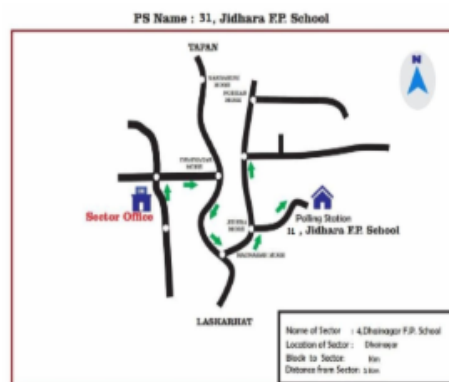

নির্বাচক নিবন্ধন আধিকারিকের স্বাক্ষর

Nazri Naksha

Google Map View

Polling Station Building Front View

Polling Station Front View

Cad View

Key MAP View

1	WB/06/036/233705	নাম : নছিম বেওয়া স্বামীর নাম: মনিরুদ্দিন মোল্লা বাড়ির নং : n0273 বয়স : 66 লিঙ্গ : মহিলা	ফটো উপলব্ধ	2	UNZ1664671	নাম : মামনি খাতুন পিতার নাম: কুদ্দস মোল্লা বাড়ির নং : n0273 বয়স : 28 লিঙ্গ : মহিলা	ফটো উপলব্ধ	3	WB/06/036/233721	নাম : ছইমন বিবি স্বামীর নাম: মফিজুদ্দিন মোল্লা বাড়ির নং : n0277 বয়স : 66 লিঙ্গ : মহিলা	ফটো উপলব্ধ
4	UNZ1017854	নাম : মোঃ রফিকুল ইসলাম মায়ের নাম: ছইমন বিবি বাড়ির নং : n0277 বয়স : 35 লিঙ্গ : পুরুষ	ফটো উপলব্ধ	5	UNZ2309078	নাম : অলকা ইফতেখার পিতার নাম: মুজাফফর-মহম্মদ বাড়ির নং : n0000 বয়স : 40 লিঙ্গ : মহিলা	ফটো উপলব্ধ	6	WB/06/036/233704	নাম : মর্জিনা বিবি স্বামীর নাম: কুদ্দস মোল্লা বাড়ির নং : n0273 বয়স : 51 লিঙ্গ : মহিলা	ফটো উপলব্ধ
7	UNZ2071645	নাম : মোসারফ মোল্লা মায়ের নাম: অজিবা বিবি বাড়ির নং : N0273 বয়স : 26 লিঙ্গ : পুরুষ	ফটো উপলব্ধ	8	WB/06/036/233789	নাম : কুদ্দস মোল্লা পিতার নাম: খালেক মোল্লা বাড়ির নং : n0273 বয়স : 56 লিঙ্গ : পুরুষ	ফটো উপলব্ধ	9	UNZ1366905	নাম : নরুল মুকুদ্দাস পিতার নাম: খালেক মোল্লা বাড়ির নং : n0273 বয়স : 33 লিঙ্গ : পুরুষ	ফটো উপলব্ধ
10	UNZ2149128	নাম : অফসানা মিমি স্বামীর নাম: রফিকুল ইসলাম বাড়ির নং : নং277 বয়স : 26 লিঙ্গ : মহিলা	ফটো উপলব্ধ	11	BPM1416411	নাম : হাসান মোল্লা পিতার নাম: খালেক মোল্লা বাড়ির নং : n0273 বয়স : 46 লিঙ্গ : পুরুষ	ফটো উপলব্ধ	12	WB/06/036/233707	নাম : অজিবা বিবি স্বামীর নাম: খালেক মোল্লা বাড়ির নং : n0273 বয়স : 66 লিঙ্গ : মহিলা	ফটো উপলব্ধ
13	UNZ2137362	নাম : রেকসনা খাতুন স্বামীর নাম: ইউসুফ মোল্লা বাড়ির নং : N0273 বয়স : 28 লিঙ্গ : মহিলা	ফটো উপলব্ধ	14	BPM2246148	নাম : সিরাজুল ইসলাম মায়ের নাম: ছইমন বিবি বাড়ির নং : n0277 বয়স : 30 লিঙ্গ : পুরুষ	ফটো উপলব্ধ	15	UNZ2137339	নাম : বুলটা খাতুন পিতার নাম: কুদ্দস মোল্লা বাড়ির নং : N0273 বয়স : 26 লিঙ্গ : মহিলা	ফটো উপলব্ধ
16	UNZ1258318	নাম : ইউসুফ মোল্লা পিতার নাম: খালেক মোল্লা বাড়ির নং : n0273 বয়স : 30 লিঙ্গ : পুরুষ	ফটো উপলব্ধ	17	UNZ2337061	নাম : নুরজাহান খাতুন পিতার নাম: নজরুল মোল্লা বাড়ির নং : 0277 বয়স : 21 লিঙ্গ : মহিলা	ফটো উপলব্ধ	18	BPM1415967	নাম : নজরুল মোল্লা পিতার নাম: মফিজুদ্দিন মোল্লা বাড়ির নং : n0277 বয়স : 44 লিঙ্গ : পুরুষ	ফটো উপলব্ধ
19	UNZ0128538	নাম : আরফিনা বিবি স্বামীর নাম: নজরুল মোল্লা বাড়ির নং : n0277 বয়স : 37 লিঙ্গ : মহিলা	ফটো উপলব্ধ	20	UNZ1258276	নাম : সরিফুল মোল্লা পিতার নাম: মফিজুদ্দিন মোল্লা বাড়ির নং : n0277 বয়স : 31 লিঙ্গ : পুরুষ	ফটো উপলব্ধ	21	UNZ0965483	নাম : জয়নাল মোল্লা পিতার নাম: খালেক মোল্লা বাড়ির নং : n0273 বয়স : 36 লিঙ্গ : পুরুষ	ফটো উপলব্ধ
22	UNZ1737816	নাম : সাজাহান মাহালাত পিতার নাম: সলমান মাহালাত বাড়ির নং : n0272 বয়স : 28 লিঙ্গ : পুরুষ	ফটো উপলব্ধ	23	WB/06/036/233703	নাম : সাবিনা বিবি স্বামীর নাম: ছলেমান মাহালাত বাড়ির নং : n0272 বয়স : 57 লিঙ্গ : মহিলা	ফটো উপলব্ধ	24	UNZ1664754	নাম : চম্পারায় (ভক্ত) স্বামীর নাম: বাবলী ভক্ত বাড়ির নং : n0384 বয়স : 44 লিঙ্গ : মহিলা	ফটো উপলব্ধ
25	BPM1415728	নাম : তাপস অধিকারী পিতার নাম: বিপদ বারণ অধিকারী বাড়ির নং : n0251 বয়স : 43 লিঙ্গ : পুরুষ	ফটো উপলব্ধ	26	WB/06/036/233270	নাম : মিনা অধিকারী স্বামীর নাম: বিপদ অধিকারী বাড়ির নং : n0251 বয়স : 62 লিঙ্গ : মহিলা	ফটো উপলব্ধ	27	UNZ1258201	নাম : পম্পা অধিকারী স্বামীর নাম: শিবেন অধিকারী বাড়ির নং : n0197 বয়স : 33 লিঙ্গ : মহিলা	ফটো উপলব্ধ
28	WB/06/036/233277	নাম : বিপদ অধিকারী পিতার নাম: বিপীন অধিকারী বাড়ির নং : n0251 বয়স : 66 লিঙ্গ : পুরুষ	ফটো উপলব্ধ	29	UNZ1017821	নাম : বিবেক অধিকারী পিতার নাম: বিপদ বরন অধিকারী বাড়ির নং : n0251 বয়স : 36 লিঙ্গ : পুরুষ	ফটো উপলব্ধ	30	BPM1415751	নাম : শিবেন অধিকারী পিতার নাম: বিরেন্দ্র নাথ অধিকারী বাড়ির নং : n0252 বয়স : 45 লিঙ্গ : পুরুষ	ফটো উপলব্ধ