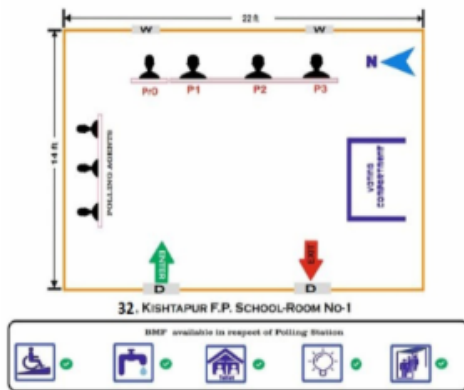

নির্বাচক নিবন্ধন আধিকারিকের স্বাক্ষর

Nazri Naksha

Google Map View

Polling Station Building Front View

Polling Station Front View

Cad View

Key MAP View

1	BPM1802065	নাম : মাসুদহোসেন মন্ডল পিতার নাম: ইসমাইলহোসেন মন্ডল বাড়ির নং : n0038 বয়স : 42 লিঙ্গ : পুরুষ	ফটো উপলব্ধ	2	WB/06/036/234461	নাম : সুজিত কর্মকার পিতার নাম: মাধব কর্মকার বাড়ির নং : n0015 বয়স : 53 লিঙ্গ : পুরুষ	ফটো উপলব্ধ	3	WB/06/036/234475	নাম : মহিদুর রহমান মণ্ডল পিতার নাম: ইসমাইল হোসেন মণ্ডল বাড়ির নং : n0038 বয়স : 49 লিঙ্গ : পুরুষ	ফটো উপলব্ধ
4	BPM1416064	নাম : ভারতী মাহাতো স্বামীর নাম: নুপেন মাহাতো বাড়ির নং : n0147 বয়স : 44 লিঙ্গ : মহিলা	ফটো উপলব্ধ	5	UNZ1367226	নাম : নজমুল সরকার পিতার নাম: তমিজ সরকার বাড়ির নং : n0173 বয়স : 32 লিঙ্গ : পুরুষ	ফটো উপলব্ধ	6	UNZ1174648	নাম : আব্দুল মোতালেব মন্ডল পিতার নাম: মহম্মদ আলী মন্ডল বাড়ির নং : n0043 বয়স : 32 লিঙ্গ : পুরুষ	ফটো উপলব্ধ
7	UNZ2138071	নাম : রিমা উরাও স্বামীর নাম: বিকাশ উরাও বাড়ির নং : নং45 বয়স : 28 লিঙ্গ : মহিলা	ফটো উপলব্ধ	8	WB/06/036/234110	নাম : বেজিয়া বেওয়া স্বামীর নাম: মহম্মদআলী মণ্ডল বাড়ির নং : n0043 বয়স : 59 লিঙ্গ : মহিলা	ফটো উপলব্ধ	9	WB/06/036/234357	নাম : মঞ্জুরা বিবি স্বামীর নাম: ইসমাইল মণ্ডল বাড়ির নং : n0038 বয়স : 63 লিঙ্গ : মহিলা	ফটো উপলব্ধ
10	WB/06/036/234438	নাম : রোসনা কর্মকার স্বামীর নাম: সুজিত কর্মকার বাড়ির নং : n0015 বয়স : 50 লিঙ্গ : মহিলা	ফটো উপলব্ধ	11	UNZ1258763	নাম : জিয়াবন্দু সরকার পিতার নাম: সামসুদ্দিন সরকার বাড়ির নং : n0145 বয়স : 42 লিঙ্গ : পুরুষ	ফটো উপলব্ধ	12	WB/06/036/234343	নাম : মারিয়া বিবি স্বামীর নাম: তমিজ সরকার বাড়ির নং : n0173 বয়স : 57 লিঙ্গ : মহিলা	ফটো উপলব্ধ
13	WB/06/036/234274	নাম : রেজিয়া বিবি স্বামীর নাম: ফয়েজুদ্দিন মহালত বাড়ির নং : n0182 বয়স : 60 লিঙ্গ : মহিলা	ফটো উপলব্ধ	14	UNZ1485952	নাম : হাসান সরকার পিতার নাম: আজিজুর সরকার বাড়ির নং : n0138 বয়স : 31 লিঙ্গ : পুরুষ	ফটো উপলব্ধ	15	BPM2153070	নাম : আনারুল সরকার স্বামীর নাম: আমেনা বেওয়া বাড়ির নং : n0140 বয়স : 38 লিঙ্গ : পুরুষ	ফটো উপলব্ধ
16	BPM1996347	নাম : মহিদুর রহমান সরকার পিতার নাম: মনিরুদ্দিন সরকার বাড়ির নং : n0146 বয়স : 42 লিঙ্গ : পুরুষ	ফটো উপলব্ধ	17	UNZ1094507	নাম : কাজী লোকমান আলী পিতার নাম: রমজান কাজী বাড়ির নং : n0192 বয়স : 34 লিঙ্গ : পুরুষ	ফটো উপলব্ধ	18	UNZ1921642	নাম : যষ্টী সরকার বর্মন স্বামীর নাম: সঞ্জয় বর্মন বাড়ির নং : এন0035 বয়স : 29 লিঙ্গ : মহিলা	ফটো উপলব্ধ
19	WB/06/036/234409	নাম : হামিদা বেওয়া স্বামীর নাম: মনিরুদ্দিন সরকার বাড়ির নং : n0146 বয়স : 71 লিঙ্গ : মহিলা	ফটো উপলব্ধ	20	WB/06/036/234286	নাম : মালেকা বিবি স্বামীর নাম: মোস্তাফা সরকার বাড়ির নং : n0138 বয়স : 53 লিঙ্গ : মহিলা	ফটো উপলব্ধ	21	UNZ1921402	নাম : নাসরিন সরকার স্বামীর নাম: কাজী লোকমান আলী বাড়ির নং : এন0192 বয়স : 42 লিঙ্গ : মহিলা	ফটো উপলব্ধ
22	UNZ1174663	নাম : মামিনুর সরকার পিতার নাম: তমিজ সরকার বাড়ির নং : n0173 বয়স : 34 লিঙ্গ : পুরুষ	ফটো উপলব্ধ	23	BPM2021988	নাম : হাজেরা সরকার(বিবি) স্বামীর নাম: বাবলু মাহালত বাড়ির নং : n0193 বয়স : 46 লিঙ্গ : মহিলা	ফটো উপলব্ধ	24	UNZ1737923	নাম : নাজমা খাতুন(বিবি) স্বামীর নাম: আব্দুল মালেক মিয়া বাড়ির নং : n0228 বয়স : 32 লিঙ্গ : মহিলা	ফটো উপলব্ধ
25	BPM1996362	নাম : আনারুল সরকার পিতার নাম: সামসুদ্দিন সরকার বাড়ির নং : n0145 বয়স : 42 লিঙ্গ : পুরুষ	ফটো উপলব্ধ	26	BPM1996289	নাম : জাহাঙ্গীর আলম পিতার নাম: চৈমুদ্দিন মিয়া বাড়ির নং : n0139 বয়স : 41 লিঙ্গ : পুরুষ	ফটো উপলব্ধ	27	UNZ2122919	নাম : খতেজা বিবি স্বামীর নাম: চৈমুদ্দিন মিয়া বাড়ির নং : n0139 বয়স : 59 লিঙ্গ : মহিলা	ফটো উপলব্ধ
28	WB/06/036/234363	নাম : আয়েসা বেওয়া স্বামীর নাম: ইব্রাহিম সরকার বাড়ির নং : n0127 বয়স : 66 লিঙ্গ : মহিলা	ফটো উপলব্ধ	29	UNZ1094549	নাম : নুরনেহার বিবি স্বামীর নাম: মকছেদুল সরকার বাড়ির নং : n0127 বয়স : 36 লিঙ্গ : মহিলা	ফটো উপলব্ধ	30	WB/06/036/234356	নাম : ছালেয়া বিবি স্বামীর নাম: মনজুর সরকার বাড়ির নং : n0149 বয়স : 50 লিঙ্গ : মহিলা	ফটো উপলব্ধ