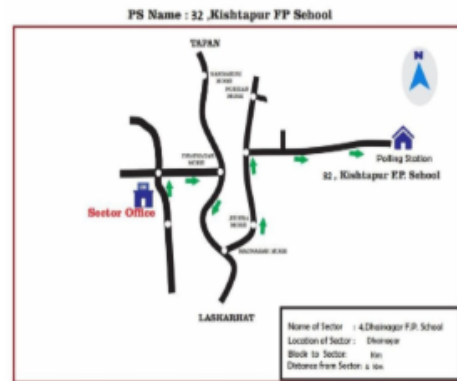

নির্বাচক নিবন্ধন আধিকারিকের স্বাক্ষর

Nazri Naksha

Google Map View

Polling Station Building Front View

Polling Station Front View

Cad View

Key MAP View

1	BPM1802065	নাম : মাসুদহোসেন মন্ডল পিতার নাম: ইসমাইলহোসেন মন্ডল বাড়ির নং : n0038 বয়স : 42 লিঙ্গ : পুরুষ	ফটো উপলব্ধ	2	WB/06/036/234461	নাম : সুজিত কর্মকার পিতার নাম: মাধব কর্মকার বাড়ির নং : n0015 বয়স : 53 লিঙ্গ : পুরুষ	ফটো উপলব্ধ	3	WB/06/036/234475	নাম : মহিদুর রহমান মণ্ডল পিতার নাম: ইসমাইল হোসেন মণ্ডল বাড়ির নং : n0038 বয়স : 49 লিঙ্গ : পুরুষ	ফটো উপলব্ধ
4	BPM1416064	নাম : ভারতী মাহাতো স্বামীর নাম: নুপেন মাহাতো বাড়ির নং : n0147 বয়স : 44 লিঙ্গ : মহিলা	ফটো উপলব্ধ	5	UNZ1367226	নাম : নজমুল সরকার পিতার নাম: তমিজ সরকার বাড়ির নং : n0173 বয়স : 32 লিঙ্গ : পুরুষ	ফটো উপলব্ধ	6	UNZ1174648	নাম : আব্দুল মোতালেব মন্ডল পিতার নাম: মহম্মদ আলী মন্ডল বাড়ির নং : n0043 বয়স : 32 লিঙ্গ : পুরুষ	ফটো উপলব্ধ
7	UNZ2138071	নাম : রিমা উরাও স্বামীর নাম: বিকাশ উরাও বাড়ির নং : নং45 বয়স : 28 লিঙ্গ : মহিলা	ফটো উপলব্ধ	8	WB/06/036/234110	নাম : বেজিয়া বেওয়া স্বামীর নাম: মহম্মদআলী মণ্ডল বাড়ির নং : n0043 বয়স : 59 লিঙ্গ : মহিলা	ফটো উপলব্ধ	9	WB/06/036/234357	নাম : মঞ্জুরা বিবি স্বামীর নাম: ইসমাইল মণ্ডল বাড়ির নং : n0038 বয়স : 63 লিঙ্গ : মহিলা	ফটো উপলব্ধ
10	WB/06/036/234438	নাম : রোসনা কর্মকার স্বামীর নাম: সুজিত কর্মকার বাড়ির নং : n0015 বয়স : 50 লিঙ্গ : মহিলা	ফটো উপলব্ধ	11	UNZ1258763	নাম : জিয়াবন্দু সরকার পিতার নাম: সামসুদ্দিন সরকার বাড়ির নং : n0145 বয়স : 42 লিঙ্গ : পুরুষ	ফটো উপলব্ধ	12	WB/06/036/234343	নাম : মারিয়া বিবি স্বামীর নাম: তমিজ সরকার বাড়ির নং : n0173 বয়স : 57 লিঙ্গ : মহিলা	ফটো উপলব্ধ
13	WB/06/036/234274	নাম : রেজিয়া বিবি স্বামীর নাম: ফয়েজুদ্দিন মহালত বাড়ির নং : n0182 বয়স : 60 লিঙ্গ : মহিলা	ফটো উপলব্ধ	14	UNZ1485952	নাম : হাসান সরকার পিতার নাম: আজিজুর সরকার বাড়ির নং : n0138 বয়স : 31 লিঙ্গ : পুরুষ	ফটো উপলব্ধ	15	BPM2153070	নাম : আনারুল সরকার স্বামীর নাম: আমেনা বেওয়া বাড়ির নং : n0140 বয়স : 38 লিঙ্গ : পুরুষ	ফটো উপলব্ধ
16	BPM1996347	নাম : মহিদুর রহমান সরকার পিতার নাম: মনিরুদ্দিন সরকার বাড়ির নং : n0146 বয়স : 42 লিঙ্গ : পুরুষ	ফটো উপলব্ধ	17	UNZ1094507	নাম : কাজী লোকমান আলী পিতার নাম: রমজান কাজী বাড়ির নং : n0192 বয়স : 34 লিঙ্গ : পুরুষ	ফটো উপলব্ধ	18	UNZ1921642	নাম : যষ্টী সরকার বর্মন স্বামীর নাম: সঞ্জয় বর্মন বাড়ির নং : এন0035 বয়স : 29 লিঙ্গ : মহিলা	ফটো উপলব্ধ
19	WB/06/036/234409	নাম : হামিদা বেওয়া স্বামীর নাম: মনিরুদ্দিন সরকার বাড়ির নং : n0146 বয়স : 71 লিঙ্গ : মহিলা	ফটো উপলব্ধ	20	WB/06/036/234286	নাম : মালেকা বিবি স্বামীর নাম: মোস্তাফা সরকার বাড়ির নং : n0138 বয়স : 53 লিঙ্গ : মহিলা	ফটো উপলব্ধ	21	UNZ1921402	নাম : নাসরিন সরকার স্বামীর নাম: কাজী লোকমান আলী বাড়ির নং : এন0192 বয়স : 42 লিঙ্গ : মহিলা	ফটো উপলব্ধ
22	UNZ1174663	নাম : মামিনুর সরকার পিতার নাম: তমিজ সরকার বাড়ির নং : n0173 বয়স : 34 লিঙ্গ : পুরুষ	ফটো উপলব্ধ	23	BPM2021988	নাম : হাজেরা সরকার(বিবি) স্বামীর নাম: বাবলু মাহালত বাড়ির নং : n0193 বয়স : 46 লিঙ্গ : মহিলা	ফটো উপলব্ধ	24	UNZ1737923	নাম : নাজমা খাতুন(বিবি) স্বামীর নাম: আব্দুল মালেক মিয়া বাড়ির নং : n0228 বয়স : 32 লিঙ্গ : মহিলা	ফটো উপলব্ধ
25	BPM1996362	নাম : আনারুল সরকার পিতার নাম: সামসুদ্দিন সরকার বাড়ির নং : n0145 বয়স : 42 লিঙ্গ : পুরুষ	ফটো উপলব্ধ	26	BPM1996289	নাম : জাহাঙ্গীর আলম পিতার নাম: চৈমুদ্দিন মিয়া বাড়ির নং : n0139 বয়স : 41 লিঙ্গ : পুরুষ	ফটো উপলব্ধ	27	UNZ2122919	নাম : খতেজা বিবি স্বামীর নাম: চৈমুদ্দিন মিয়া বাড়ির নং : n0139 বয়স : 59 লিঙ্গ : মহিলা	ফটো উপলব্ধ
28	WB/06/036/234363	নাম : আয়েসা বেওয়া স্বামীর নাম: ইব্রাহিম সরকার বাড়ির নং : n0127 বয়স : 66 লিঙ্গ : মহিলা	ফটো উপলব্ধ	29	UNZ1094549	নাম : নুরনেহার বিবি স্বামীর নাম: মকছেদুল সরকার বাড়ির নং : n0127 বয়স : 36 লিঙ্গ : মহিলা	ফটো উপলব্ধ	30	WB/06/036/234356	নাম : ছালেয়া বিবি স্বামীর নাম: মনজুর সরকার বাড়ির নং : n0149 বয়স : 50 লিঙ্গ : মহিলা	ফটো উপলব্ধ