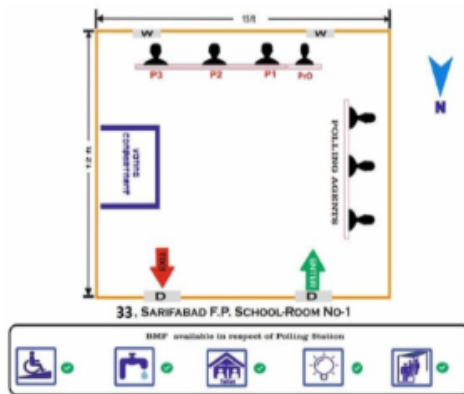

নির্বাচক নিবন্ধন আধিকারিকের স্বাক্ষর

Nazri Naksha

Google Map View

Polling Station Building Front View

Polling Station Front View

Cad View

Key MAP View

1 নাম : বলবলিখা বেগম স্বামীর নাম : হুমায়ুন কবীর বাড়ির নং : n0032 বয়স : 49 লিঙ্গ : মহিলা	UNZ1665363 ফটো উপলব্ধ	2 নাম : মামুন রশিদ মিয়া পিতার নাম : আজিজুর মিঞা বাড়ির নং : এন0045 বয়স : 24 লিঙ্গ : পুরুষ	UNZ2150480 ফটো উপলব্ধ	3 নাম : সফিয়া বেওয়া স্বামীর নাম : জব্বার মিঞা বাড়ির নং : n0023 বয়স : 73 লিঙ্গ : মহিলা	WB/06/036/228197 ফটো উপলব্ধ
4 নাম : ওহিম্ন বিবি স্বামীর নাম : ইসমাইল মোল্ল্যা বাড়ির নং : n0010 বয়স : 69 লিঙ্গ : মহিলা	WB/06/036/228466 ফটো উপলব্ধ	5 নাম : হামিদুর রহমান পিতার নাম : আব্দুল রহমান মিঞা বাড়ির নং : n0017 বয়স : 36 লিঙ্গ : পুরুষ	UNZ1094838 ফটো উপলব্ধ	6 নাম : সহিদুর মিঞা পিতার নাম : লতিফ মিঞা বাড়ির নং : N0023 বয়স : 39 লিঙ্গ : পুরুষ	UNZ2138261 ফটো উপলব্ধ
7 নাম : মজিদুর রহমান পিতার নাম : আব্দুল রহমান মিঞা বাড়ির নং : n0017 বয়স : 31 লিঙ্গ : পুরুষ	UNZ1460088 ফটো উপলব্ধ	8 নাম : চয়ন বানু বিবি স্বামীর নাম : মোস্তফা মিঞা বাড়ির নং : n0023 বয়স : 45 লিঙ্গ : মহিলা	BPM2152205 ফটো উপলব্ধ	9 নাম : লতিফ মিঞা মায়ের নাম : সফি বেওয়া বাড়ির নং : n0023 বয়স : 43 লিঙ্গ : পুরুষ	BPM1994599 ফটো উপলব্ধ
10 নাম : জমিলা বিবি স্বামীর নাম : আব্দুল রহমান মিঞা বাড়ির নং : n0017 বয়স : 66 লিঙ্গ : মহিলা	WB/06/036/228457 ফটো উপলব্ধ	11 নাম : মোস্তাফা মিঞা পিতার নাম : জব্বার মিঞা বাড়ির নং : n0023 বয়স : 53 লিঙ্গ : পুরুষ	WB/06/036/228183 ফটো উপলব্ধ	12 নাম : জাহানারা বিবি স্বামীর নাম : জব্বার রহমান বাড়ির নং : n0023 বয়স : 69 লিঙ্গ : মহিলা	WB/06/036/228336 ফটো উপলব্ধ
13 নাম : জয়নুর বেওয়া স্বামীর নাম : দাছন মোল্ল্যা বাড়ির নং : n0032 বয়স : 71 লিঙ্গ : মহিলা	WB/06/036/228267 ফটো উপলব্ধ	14 নাম : কিনিখাতুন (বিবি) স্বামীর নাম : হাসিমুদ্দিন মিঞা বাড়ির নং : n0032 বয়স : 36 লিঙ্গ : মহিলা	UNZ1665520 ফটো উপলব্ধ	15 নাম : চামিলা বিবি স্বামীর নাম : মনছুর মিঞা বাড়ির নং : n0041 বয়স : 39 লিঙ্গ : মহিলা	UNZ1258920 ফটো উপলব্ধ
16 নাম : নাজমাতারা খাতুন পিতার নাম : নাজিরুদ্দিন মোল্ল্যা বাড়ির নং : n0023 বয়স : 28 লিঙ্গ : মহিলা	UNZ1665546 ফটো উপলব্ধ	17 নাম : আসাদুর মিঞা পিতার নাম : মোস্তফা মিঞা বাড়ির নং : N0023 বয়স : 24 লিঙ্গ : পুরুষ	UNZ2072288 ফটো উপলব্ধ	18 নাম : রমজান মোল্যা পিতার নাম : দাছন মোল্যা বাড়ির নং : n0032 বয়স : 50 লিঙ্গ : পুরুষ	WB/06/036/228637 ফটো উপলব্ধ
19 নাম : সাহানাজ বিবি স্বামীর নাম : মজিবর মণ্ডল বাড়ির নং : n0055 বয়স : 51 লিঙ্গ : মহিলা	WB/06/036/228578 ফটো উপলব্ধ	20 নাম : মনছুর মিঞা পিতার নাম : সাইজুদ্দিন মোল্ল্যা বাড়ির নং : n0041 বয়স : 39 লিঙ্গ : পুরুষ	BPM2245629 ফটো উপলব্ধ	21 নাম : নাজিরুদ্দিন মোল্ল্যা পিতার নাম : তাহির মোল্ল্যা বাড়ির নং : n0023 বয়স : 54 লিঙ্গ : পুরুষ	WB/06/036/228568 ফটো উপলব্ধ
22 নাম : তসলিমা বিবি স্বামীর নাম : আবদুল ছামাত মিঞা বাড়ির নং : n0026 বয়স : 38 লিঙ্গ : মহিলা	BPM2152221 ফটো উপলব্ধ	23 নাম : সাহাজাত সরকার পিতার নাম : ইসমাইল সরকার বাড়ির নং : সরিফাবাদ বয়স : 20 লিঙ্গ : পুরুষ	UNZ2327666 ফটো উপলব্ধ	24 নাম : জেলখা বিবি স্বামীর নাম : সাইজুদ্দিন মোল্ল্যা বাড়ির নং : n0041 বয়স : 76 লিঙ্গ : মহিলা	WB/06/036/228207 ফটো উপলব্ধ
25 নাম : ইসমাইল সরকার পিতার নাম : মজিরুদ্দিন সরকার বাড়ির নং : n0065 বয়স : 46 লিঙ্গ : পুরুষ	BPM1800531 ফটো উপলব্ধ	26 নাম : সাইদুল সরকার পিতার নাম : সাইজুদ্দিন মোল্ল্যা বাড়ির নং : n0041 বয়স : 61 লিঙ্গ : পুরুষ	WB/06/036/228527 ফটো উপলব্ধ	27 নাম : ছায়রা বিবি স্বামীর নাম : কচিমুদ্দিন সরকার বাড়ির নং : n0026 বয়স : 71 লিঙ্গ : মহিলা	BPM1994466 ফটো উপলব্ধ
28 নাম : মহছেনা খাতুন (বিবি) স্বামীর নাম : রিয়াজুল সরকার বাড়ির নং : n0041 বয়স : 41 লিঙ্গ : মহিলা	BPM2245645 ফটো উপলব্ধ	29 নাম : নাজরুল মিঞা পিতার নাম : সাইজুদ্দিন সরকার বাড়ির নং : n0041 বয়স : 44 লিঙ্গ : পুরুষ	BPM1994359 ফটো উপলব্ধ	30 নাম : লোকমান মিঞা পিতার নাম : সাইদুর সরকার বাড়ির নং : n0041 বয়স : 35 লিঙ্গ : পুরুষ	UNZ1367655 ফটো উপলব্ধ