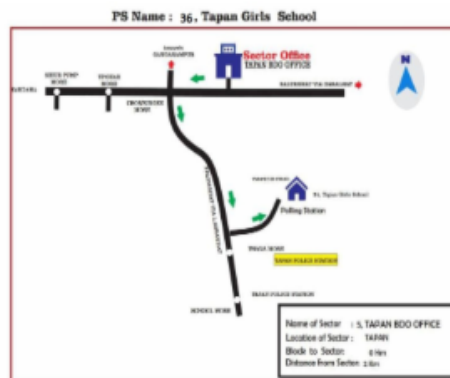

নির্বাচক নিবন্ধন আধিকারিকের স্বাক্ষর

Nazri Naksha

Google Map View

Polling Station Building Front View

Polling Station Front View

Cad View

Key MAP View

1 নাম : নন্দিতা বর্মন স্বামীর নাম: ফুলেশ্বর বর্মন বাড়ির নং : n0173 বয়স : 34 লিঙ্গ : মহিলা	UNZ1019751 ফটো উপলব্ধ	2 নাম : ফাতেমা বিবি স্বামীর নাম: উলুমুদ্দিন মিঞা বাড়ির নং : n0141 বয়স : 57 লিঙ্গ : মহিলা	WB/06/036/240134 ফটো উপলব্ধ	3 নাম : ফুলেশ্বর বর্মন পিতার নাম: কালিপদ বর্মন বাড়ির নং : n0173 বয়স : 54 লিঙ্গ : পুরুষ	WB/06/036/240285 ফটো উপলব্ধ
4 নাম : ফাতেমা বিবি স্বামীর নাম: ধলু মিঞা বাড়ির নং : n0144 বয়স : 62 লিঙ্গ : মহিলা	WB/06/036/240103 ফটো উপলব্ধ	5 নাম : আশাবুদ্দিন মিঞা পিতার নাম: ধলু মিঞা বাড়ির নং : n0144 বয়স : 37 লিঙ্গ : পুরুষ	UNZ0147991 ফটো উপলব্ধ	6 নাম : মৌসুমী মন্ডল (বিবি) স্বামীর নাম: প্রসেনজিৎ মিঞা বাড়ির নং : n0144 বয়স : 31 লিঙ্গ : মহিলা	UNZ1487164 ফটো উপলব্ধ
7 নাম : রোসনারা বিবি স্বামীর নাম: জলিল সরকার বাড়ির নং : n0173 বয়স : 59 লিঙ্গ : মহিলা	WB/06/036/240416 ফটো উপলব্ধ	8 নাম : প্রসেনজিত মিঞা পিতার নাম: ধলু মিঞা বাড়ির নং : n0144 বয়স : 36 লিঙ্গ : পুরুষ	UNZ1019520 ফটো উপলব্ধ	9 নাম : সুলতানা বিবি মায়ের নাম: সজ্জিন বিবি বাড়ির নং : n0146 বয়স : 40 লিঙ্গ : মহিলা	UNZ1095934 ফটো উপলব্ধ
10 নাম : রোসনারা বিবি স্বামীর নাম: মকবুল সরকার বাড়ির নং : n0111 বয়স : 63 লিঙ্গ : মহিলা	WB/06/036/240414 ফটো উপলব্ধ	11 নাম : নমিতা বিবি স্বামীর নাম: হাসিমুদ্দিন সরকার বাড়ির নং : n0128 বয়স : 63 লিঙ্গ : মহিলা	WB/06/036/240236 ফটো উপলব্ধ	12 নাম : সাইদা খাতুন পিতার নাম: আজিমুদ্দিন সরকার বাড়ির নং : n0146 বয়স : 30 লিঙ্গ : মহিলা	UNZ1368877 ফটো উপলব্ধ
13 নাম : পারভিন বিবি স্বামীর নাম: রুস্তম সরকার বাড়ির নং : n0253 বয়স : 38 লিঙ্গ : মহিলা	BPM2312783 ফটো উপলব্ধ	14 নাম : দুলাল বর্মন পিতার নাম: কালিপদ বর্মন বাড়ির নং : n0173 বয়স : 56 লিঙ্গ : পুরুষ	UNZ2153468 ফটো উপলব্ধ	15 নাম : রাজিব সরকার পিতার নাম: কিষান সরকার বাড়ির নং : n0151 বয়স : 38 লিঙ্গ : পুরুষ	BPM2246833 ফটো উপলব্ধ
16 নাম : লাভলী খাতুন স্বামীর নাম: রাজিব সরকার বাড়ির নং : n0151 বয়স : 30 লিঙ্গ : মহিলা	UNZ1487438 ফটো উপলব্ধ	17 নাম : সজ্জিনবিবি স্বামীর নাম: আজিমুদ্দিন মিঞা বাড়ির নং : n0146 বয়স : 75 লিঙ্গ : মহিলা	WB/06/036/240438 ফটো উপলব্ধ	18 নাম : দেবি দাস (বর্মন) স্বামীর নাম: ছোটন বর্মন বাড়ির নং : n0303 বয়স : 27 লিঙ্গ : মহিলা	UNZ1758614 ফটো উপলব্ধ
19 নাম : ছবি বর্মন শিল্প স্বামীর নাম: তনয় শীল বাড়ির নং : n0239 বয়স : 36 লিঙ্গ : মহিলা	BPM2106714 ফটো উপলব্ধ	20 নাম : অচিন্ত্য আচার্য্য মায়ের নাম: গুজ্রা আচার্য্য বাড়ির নং : n0201 বয়স : 38 লিঙ্গ : পুরুষ	UNZ1019579 ফটো উপলব্ধ	21 নাম : অনন্যা আচার্য্য পিতার নাম: আপু আচার্য্য বাড়ির নং : n0201 বয়স : 28 লিঙ্গ : মহিলা	UNZ1738376 ফটো উপলব্ধ
22 নাম : সুস্মিতা আচার্য্য পিতার নাম: সনজিৎ আচার্য্য বাড়ির নং : n0063 বয়স : 40 লিঙ্গ : মহিলা	BPM1997600 ফটো উপলব্ধ	23 নাম : অনিতা কর্মকার পিতার নাম: অনাধবন্ধু কর্মকার বাড়ির নং : n0201 বয়স : 57 লিঙ্গ : মহিলা	WB/06/036/240246 ফটো উপলব্ধ	24 নাম : দীপক আচার্য্য পিতার নাম: অহিভূষণ আচার্য্য বাড়ির নং : n0201 বয়স : 63 লিঙ্গ : পুরুষ	WB/06/036/240425 ফটো উপলব্ধ
25 নাম : অনিকেত আচার্য্য পিতার নাম: অপু আচার্য্য বাড়ির নং : N0201 বয়স : 24 লিঙ্গ : পুরুষ	UNZ2072569 ফটো উপলব্ধ	26 নাম : স্বপ্ন আচার্য্য পিতার নাম: রজতভূষণ আচার্য্য বাড়ির নং : n0034 বয়স : 51 লিঙ্গ : পুরুষ	BPM1314970 ফটো উপলব্ধ	27 নাম : গুজ্রা আচার্য্য স্বামীর নাম: অলোক আচার্য্য বাড়ির নং : n0201 বয়স : 65 লিঙ্গ : মহিলা	WB/06/036/240245 ফটো উপলব্ধ
28 নাম : আপু আচার্য্য পিতার নাম: অহিভূষণ আচার্য্য বাড়ির নং : n0201 বয়স : 59 লিঙ্গ : পুরুষ	WB/06/036/240399 ফটো উপলব্ধ	Q 29 নাম : তপন আচার্য্য পিতার নাম: রজতভূষণ আচার্য্য বাড়ির নং : বয়স : 70 লিঙ্গ : পুরুষ	UNZ1019975 ফটো উপলব্ধ	30 নাম : প্রার্থনা আচার্য্য স্বামীর নাম: সনজিৎ আচার্য্য বাড়ির নং : n0063 বয়স : 69 লিঙ্গ : মহিলা	WB/06/036/240494 ফটো উপলব্ধ