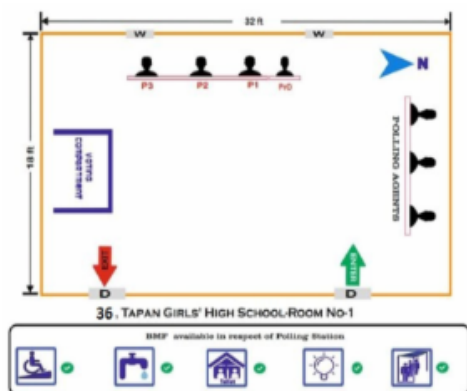

নির্বাচক নিবন্ধন আধিকারিকের স্বাক্ষর

Nazri Naksha

Google Map View

Polling Station Building Front View

Polling Station Front View

Cad View

Key MAP View

1 নাম : নন্দিতা বর্মন স্বামীর নাম: ফুলেশ্বর বর্মন বাড়ির নং : n0173 বয়স : 34 লিঙ্গ : মহিলা	UNZ1019751 ফটো উপলব্ধ	2 নাম : ফাতেমা বিবি স্বামীর নাম: উলুমুদ্দিন মিঞা বাড়ির নং : n0141 বয়স : 57 লিঙ্গ : মহিলা	WB/06/036/240134 ফটো উপলব্ধ	3 নাম : ফুলেশ্বর বর্মন পিতার নাম: কালিপদ বর্মন বাড়ির নং : n0173 বয়স : 54 লিঙ্গ : পুরুষ	WB/06/036/240285 ফটো উপলব্ধ
4 নাম : ফাতেমা বিবি স্বামীর নাম: ধলু মিঞা বাড়ির নং : n0144 বয়স : 62 লিঙ্গ : মহিলা	WB/06/036/240103 ফটো উপলব্ধ	5 নাম : আশাবুদ্দিন মিঞা পিতার নাম: ধলু মিঞা বাড়ির নং : n0144 বয়স : 37 লিঙ্গ : পুরুষ	UNZ0147991 ফটো উপলব্ধ	6 নাম : মৌসুমী মন্ডল (বিবি) স্বামীর নাম: প্রসেনজিৎ মিঞা বাড়ির নং : n0144 বয়স : 31 লিঙ্গ : মহিলা	UNZ1487164 ফটো উপলব্ধ
7 নাম : রোসনারা বিবি স্বামীর নাম: জলিল সরকার বাড়ির নং : n0173 বয়স : 59 লিঙ্গ : মহিলা	WB/06/036/240416 ফটো উপলব্ধ	8 নাম : প্রসেনজিত মিঞা পিতার নাম: ধলু মিঞা বাড়ির নং : n0144 বয়স : 36 লিঙ্গ : পুরুষ	UNZ1019520 ফটো উপলব্ধ	9 নাম : সুলতানা বিবি মায়ের নাম: সজ্জিন বিবি বাড়ির নং : n0146 বয়স : 40 লিঙ্গ : মহিলা	UNZ1095934 ফটো উপলব্ধ
10 নাম : রোসনারা বিবি স্বামীর নাম: মকবুল সরকার বাড়ির নং : n0111 বয়স : 63 লিঙ্গ : মহিলা	WB/06/036/240414 ফটো উপলব্ধ	11 নাম : নমিতা বিবি স্বামীর নাম: হাসিমুদ্দিন সরকার বাড়ির নং : n0128 বয়স : 63 লিঙ্গ : মহিলা	WB/06/036/240236 ফটো উপলব্ধ	12 নাম : সাইদা খাতুন পিতার নাম: আজিমুদ্দিন সরকার বাড়ির নং : n0146 বয়স : 30 লিঙ্গ : মহিলা	UNZ1368877 ফটো উপলব্ধ
13 নাম : পারভিন বিবি স্বামীর নাম: রুস্তম সরকার বাড়ির নং : n0253 বয়স : 38 লিঙ্গ : মহিলা	BPM2312783 ফটো উপলব্ধ	14 নাম : দুলাল বর্মন পিতার নাম: কালিপদ বর্মন বাড়ির নং : n0173 বয়স : 56 লিঙ্গ : পুরুষ	UNZ2153468 ফটো উপলব্ধ	15 নাম : রাজিব সরকার পিতার নাম: কিষান সরকার বাড়ির নং : n0151 বয়স : 38 লিঙ্গ : পুরুষ	BPM2246833 ফটো উপলব্ধ
16 নাম : লাভলী খাতুন স্বামীর নাম: রাজিব সরকার বাড়ির নং : n0151 বয়স : 30 লিঙ্গ : মহিলা	UNZ1487438 ফটো উপলব্ধ	17 নাম : সজ্জিনবিবি স্বামীর নাম: আজিমুদ্দিন মিঞা বাড়ির নং : n0146 বয়স : 75 লিঙ্গ : মহিলা	WB/06/036/240438 ফটো উপলব্ধ	18 নাম : দেবি দাস (বর্মন) স্বামীর নাম: ছোটন বর্মন বাড়ির নং : n0303 বয়স : 27 লিঙ্গ : মহিলা	UNZ1758614 ফটো উপলব্ধ
19 নাম : ছবি বর্মন শিল্প স্বামীর নাম: তনয় শীল বাড়ির নং : n0239 বয়স : 36 লিঙ্গ : মহিলা	BPM2106714 ফটো উপলব্ধ	20 নাম : অচিন্ত্য আচার্য্য মায়ের নাম: গুজ্রা আচার্য্য বাড়ির নং : n0201 বয়স : 38 লিঙ্গ : পুরুষ	UNZ1019579 ফটো উপলব্ধ	21 নাম : অনন্যা আচার্য্য পিতার নাম: আপু আচার্য্য বাড়ির নং : n0201 বয়স : 28 লিঙ্গ : মহিলা	UNZ1738376 ফটো উপলব্ধ
22 নাম : সুস্মিতা আচার্য্য পিতার নাম: সনজিৎ আচার্য্য বাড়ির নং : n0063 বয়স : 40 লিঙ্গ : মহিলা	BPM1997600 ফটো উপলব্ধ	23 নাম : অনিতা কর্মকার পিতার নাম: অনাধবন্ধু কর্মকার বাড়ির নং : n0201 বয়স : 57 লিঙ্গ : মহিলা	WB/06/036/240246 ফটো উপলব্ধ	24 নাম : দীপক আচার্য্য পিতার নাম: অহিভূষণ আচার্য্য বাড়ির নং : n0201 বয়স : 63 লিঙ্গ : পুরুষ	WB/06/036/240425 ফটো উপলব্ধ
25 নাম : অনিকেত আচার্য্য পিতার নাম: অপু আচার্য্য বাড়ির নং : N0201 বয়স : 24 লিঙ্গ : পুরুষ	UNZ2072569 ফটো উপলব্ধ	26 নাম : স্বপ্ন আচার্য্য পিতার নাম: রজতভূষণ আচার্য্য বাড়ির নং : n0034 বয়স : 51 লিঙ্গ : পুরুষ	BPM1314970 ফটো উপলব্ধ	27 নাম : গুজ্রা আচার্য্য স্বামীর নাম: অলোক আচার্য্য বাড়ির নং : n0201 বয়স : 65 লিঙ্গ : মহিলা	WB/06/036/240245 ফটো উপলব্ধ
28 নাম : আপু আচার্য্য পিতার নাম: অহিভূষণ আচার্য্য বাড়ির নং : n0201 বয়স : 59 লিঙ্গ : পুরুষ	WB/06/036/240399 ফটো উপলব্ধ	Q 29 নাম : তপন আচার্য্য পিতার নাম: রজতভূষণ আচার্য্য বাড়ির নং : বয়স : 70 লিঙ্গ : পুরুষ	UNZ1019975 ফটো উপলব্ধ	30 নাম : প্রার্থনা আচার্য্য স্বামীর নাম: সনজিৎ আচার্য্য বাড়ির নং : n0063 বয়স : 69 লিঙ্গ : মহিলা	WB/06/036/240494 ফটো উপলব্ধ