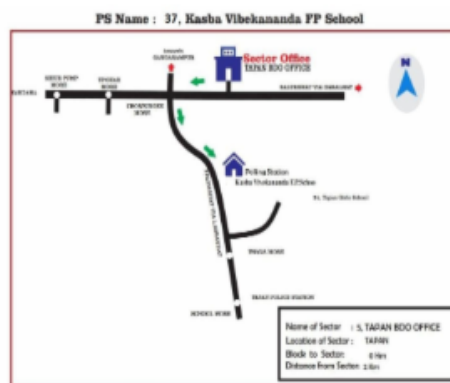

নির্বাচক নিবন্ধন আধিকারিকের স্বাক্ষর

Nazri Naksha

Google Map View

Polling Station Building Front View

Polling Station Front View

Cad View

Key MAP View

1	UNZ1369198	নাম : পলি তরফদার (সরকার) স্বামীর নাম: আশিষ কুমার সরকার বাড়ির নং : n0231 বয়স : 40 লিঙ্গ : মহিলা	ফটো উপলব্ধ	2	UNZ1922509	নাম : অক্ষয় অধিকারী পিতার নাম: অসীম কৃষ্ণ অধিকারী বাড়ির নং : নং089 বয়স : 25 লিঙ্গ : পুরুষ	ফটো উপলব্ধ	3	WB/06/036/237525	নাম : কৌশল্যা অধিকারী স্বামীর নাম: নিরোদ অধিকারী বাড়ির নং : n0014 বয়স : 71 লিঙ্গ : মহিলা	ফটো উপলব্ধ
4	UNZ1460310	নাম : দিনেশ অধিকারী মায়ের নাম: কৌশল্যা অধিকারী বাড়ির নং : n0236 বয়স : 42 লিঙ্গ : পুরুষ	ফটো উপলব্ধ	5	BPM1996503	নাম : অনিতা আগরওয়ালা স্বামীর নাম: রাজেশ আগরওয়ালা বাড়ির নং : n0047 বয়স : 43 লিঙ্গ : মহিলা	ফটো উপলব্ধ	6	WB/06/036/237396	নাম : নির্মলকুমার আগরওয়ালা পিতার নাম: রাধাকিশন আগরওয়ালা বাড়ির নং : n0047 বয়স : 66 লিঙ্গ : পুরুষ	ফটো উপলব্ধ
7	BPM1421395	নাম : ইন্দ্রাদেবি আগরওয়ালা স্বামীর নাম: অরুণ কুমার আগরওয়ালা বাড়ির নং : n0047 বয়স : 50 লিঙ্গ : মহিলা	ফটো উপলব্ধ	8	WB/06/036/237181	নাম : জ্যোতিদেবী আগরওয়ালা স্বামীর নাম: নির্মলকুমার আগরওয়ালা বাড়ির নং : n0047 বয়স : 57 লিঙ্গ : মহিলা	ফটো উপলব্ধ	9	WB/06/036/237494	নাম : অরুণকুমার আগরওয়ালা পিতার নাম: জগদীশপ্রসাদ আগরওয়ালা বাড়ির নং : n0047 বয়স : 54 লিঙ্গ : পুরুষ	ফটো উপলব্ধ
10	UNZ1880566	নাম : সুইটি কুমারী আগরওয়ালা পিতার নাম: অরুণ কুমার আগরওয়ালা বাড়ির নং : n0281 বয়স : 26 লিঙ্গ : মহিলা	ফটো উপলব্ধ	11	UNZ1922905	নাম : সোয়েতা আগরওয়ালা পিতার নাম: অরুণ কুমার আগরওয়ালা বাড়ির নং : এন0047 বয়স : 25 লিঙ্গ : মহিলা	ফটো উপলব্ধ	12	UNZ2226959	নাম : জগদীশ প্রোসাদ আগরওয়ালা পিতার নাম: রাধাকিশন আগরওয়ালা বাড়ির নং : n0047 বয়স : 78 লিঙ্গ : পুরুষ	ফটো উপলব্ধ
13	UNZ1019694	নাম : নেহা আগরওয়ালা স্বামীর নাম: মুকেশ আগরওয়ালা বাড়ির নং : n0047 বয়স : 40 লিঙ্গ : মহিলা	ফটো উপলব্ধ	14	WB/06/036/237232	নাম : রাজেশ আগরওয়ালা পিতার নাম: জগদীশ প্রসাদ আগরওয়ালা বাড়ির নং : n0047 বয়স : 53 লিঙ্গ : পুরুষ	ফটো উপলব্ধ	15	UNZ1666635	নাম : রজত আগরওয়ালা পিতার নাম: নির্মল আগরওয়ালা বাড়ির নং : n0047 বয়স : 30 লিঙ্গ : পুরুষ	ফটো উপলব্ধ
16	BPM1420777	নাম : মুকেশ আগরওয়ালা পিতার নাম: জগদীশপ্রসাদ আগরওয়ালা বাড়ির নং : n0047 বয়স : 45 লিঙ্গ : পুরুষ	ফটো উপলব্ধ	17	UNZ1811165	নাম : সাগরিকা আধিকারী(লাহা) স্বামীর নাম: অমিত কুমার লাহা বাড়ির নং : n0272 বয়স : 30 লিঙ্গ : মহিলা	ফটো উপলব্ধ	18	WB/06/036/237067	নাম : নাগেশ্বর ওঝা পিতার নাম: বদরীনারায়ন ওঝা বাড়ির নং : n0046 বয়স : 55 লিঙ্গ : পুরুষ	ফটো উপলব্ধ
19	WB/06/036/237080	নাম : সুকুমার ওঝা পিতার নাম: বদরীনারায়ন ওঝা বাড়ির নং : n0046 বয়স : 57 লিঙ্গ : পুরুষ	ফটো উপলব্ধ	20	BPM2312593	নাম : মিঠু কর পিতার নাম: বিকাশ কর বাড়ির নং : n0129 বয়স : 36 লিঙ্গ : পুরুষ	ফটো উপলব্ধ	21	UNZ2342301	নাম : বিকাশ কর পিতার নাম: দ্যুতিরাম কর বাড়ির নং : n0129 বয়স : 62 লিঙ্গ : পুরুষ	ফটো উপলব্ধ
22	UNZ1989888	নাম : শঙ্করী কর স্বামীর নাম: বিকাশ কর বাড়ির নং : n0129 বয়স : 58 লিঙ্গ : মহিলা	ফটো উপলব্ধ	23	UNZ1666585	নাম : রাখীমন্ডল কর স্বামীর নাম: মিঠু কর বাড়ির নং : বয়স : 28 লিঙ্গ : মহিলা	ফটো উপলব্ধ	24	UNZ2328086	নাম : নীরেন্দ্র কর্মকার পিতার নাম: বৈদ্যনাথ কর্মকার বাড়ির নং : n0026 বয়স : 55 লিঙ্গ : পুরুষ	ফটো উপলব্ধ
25	UNZ1260967	নাম : সঞ্জীব কর্মকার পিতার নাম: নীরেন্দ্র কর্মকার বাড়ির নং : n0026 বয়স : 32 লিঙ্গ : পুরুষ	ফটো উপলব্ধ	26	UNZ1095926	নাম : গীতা কর্মকার স্বামীর নাম: ধীরেন কর্মকার বাড়ির নং : n0026 বয়স : 51 লিঙ্গ : মহিলা	ফটো উপলব্ধ	27	UNZ1880624	নাম : আশা কর্মকার স্বামীর নাম: মিন্টু কর্মকার বাড়ির নং : N0026 বয়স : 33 লিঙ্গ : মহিলা	ফটো উপলব্ধ
28	UNZ1019595	নাম : মিন্টু কর্মকার পিতার নাম: নীরেন্দ্র কর্মকার বাড়ির নং : n0026 বয়স : 35 লিঙ্গ : পুরুষ	ফটো উপলব্ধ	29	WB/06/036/237265	নাম : বিপ্লবী কর্মকার স্বামীর নাম: নীরেন্দ্র কর্মকার বাড়ির নং : n0026 বয়স : 51 লিঙ্গ : মহিলা	ফটো উপলব্ধ	30	UNZ2362366	নাম : প্রিয়া কর্মকার পিতার নাম: ধীরেন কর্মকার বাড়ির নং : কসবা বয়স : 21 লিঙ্গ : মহিলা	ফটো উপলব্ধ