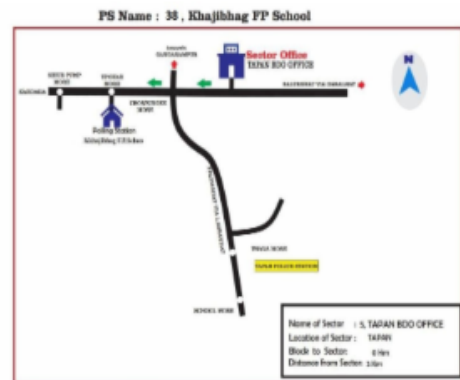

Key MAP View