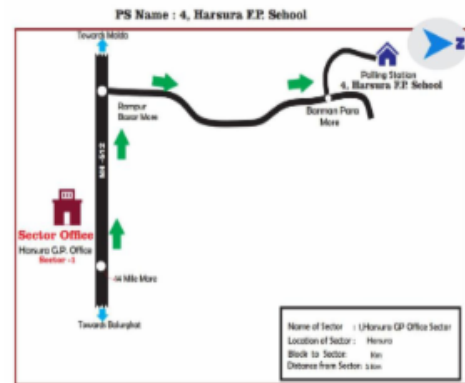

নির্বাচক নিবন্ধন আধিকারিকের স্বাক্ষর

Nazri Naksha

Google Map View

Polling Station Building Front View

Polling Station Front View

Cad View

Key MAP View

1 নাম : জেবুননেছা খাতুন স্বামীর নাম : ইদ্রিশ সরকার বাড়ির নং : n0038 বয়স : 33 লিঙ্গ : মহিলা	UNZ1244417 ফটো উপলব্ধ	2 নাম : হোসেন মোল্লা মায়ের নাম : খতেজা বেওয়া বাড়ির নং : n0021 বয়স : 43 লিঙ্গ : পুরুষ	BPM2240455 ফটো উপলব্ধ	3 নাম : জবেদা বিবি স্বামীর নাম : জাহিরুল মিয়া বাড়ির নং : n0178 বয়স : 33 লিঙ্গ : মহিলা	BPM2351187 ফটো উপলব্ধ
4 নাম : সবেজান বিবি স্বামীর নাম : জঞ্জাল মন্ডল বাড়ির নং : n0038 বয়স : 61 লিঙ্গ : মহিলা	WB/06/036/180275 ফটো উপলব্ধ	5 নাম : মর্জিনা বিবি স্বামীর নাম : মকবুল মন্ডল বাড়ির নং : n0033 বয়স : 51 লিঙ্গ : মহিলা	WB/06/036/180411 ফটো উপলব্ধ	6 নাম : মর্জিনা খাতুন(বিবি) স্বামীর নাম : মিজানুর মন্ডল বাড়ির নং : n0033 বয়স : 30 লিঙ্গ : মহিলা	UNZ1807213 ফটো উপলব্ধ
7 নাম : মিজানুর মন্ডল পিতার নাম : মকবুল বাড়ির নং : n0033 বয়স : 33 লিঙ্গ : পুরুষ	UNZ0961490 ফটো উপলব্ধ	8 নাম : খতেজা বেওয়া স্বামীর নাম : আব্দুল আজিজ বাড়ির নং : n0021 বয়স : 67 লিঙ্গ : মহিলা	WB/06/036/180256 ফটো উপলব্ধ	9 নাম : খুরসেদা ইসলাম(খাতুন) স্বামীর নাম : রফিকুল ইসলাম বাড়ির নং : n0082 বয়স : 36 লিঙ্গ : মহিলা	UNZ0011650 ফটো উপলব্ধ
10 নাম : রফিকুল ইসলাম পিতার নাম : নাজিমুদ্দিন সরকার বাড়ির নং : n0082 বয়স : 45 লিঙ্গ : পুরুষ	BPM1789080 ফটো উপলব্ধ	11 নাম : অনিল উরাও মায়ের নাম : বাবলু উরাও বাড়ির নং : n0201 বয়স : 31 লিঙ্গ : পুরুষ	UNZ1751114 ফটো উপলব্ধ	12 নাম : সুনীল উরাও পিতার নাম : বাবলু উরাও বাড়ির নং : n0202 বয়স : 32 লিঙ্গ : পুরুষ	UNZ1751122 ফটো উপলব্ধ
13 নাম : বিরশী উরাও কুজুর স্বামীর নাম : নীরেন কুজুর বাড়ির নং : n0153 বয়স : 38 লিঙ্গ : মহিলা	BPM2240364 ফটো উপলব্ধ	14 নাম : খাদিজা খাতুন বিবি পিতার নাম : হানিফা মিয়া বাড়ির নং : এন0009 পাট নং 4 বয়স : 32 লিঙ্গ : মহিলা	IUS1809763 ফটো উপলব্ধ	15 নাম : বারি একা পিতার নাম : বাহা একা বাড়ির নং : n0156 বয়স : 71 লিঙ্গ : পুরুষ	WB/06/036/180040 ফটো উপলব্ধ
16 নাম : পুতুল উরাও স্বামীর নাম : বিশ্বনাথ উরাও বাড়ির নং : এন0018 পাট নং 3 বয়স : 32 লিঙ্গ : মহিলা	UNZ1734490 ফটো উপলব্ধ	17 নাম : সূজন একা পিতার নাম : বারি একা বাড়ির নং : n0156 বয়স : 30 লিঙ্গ : পুরুষ	UNZ1653641 ফটো উপলব্ধ	18 নাম : পাউহরি কুজুর স্বামীর নাম : এতোয়া কুজুর বাড়ির নং : n0142 বয়স : 61 লিঙ্গ : মহিলা	WB/06/036/180618 ফটো উপলব্ধ
19 নাম : ফাঁগু কুজুর পিতার নাম : বিরশা কুজুর বাড়ির নং : n0051 বয়স : 66 লিঙ্গ : পুরুষ	WB/06/036/180493 ফটো উপলব্ধ	20 নাম : নীরেন কুজুর পিতার নাম : বৃধ কুজুর বাড়ির নং : n0047 বয়স : 61 লিঙ্গ : পুরুষ	UNZ1986769 ফটো উপলব্ধ	21 নাম : সমরী কুজুর স্বামীর নাম : বৃধ কুজুর বাড়ির নং : n0047 বয়স : 91 লিঙ্গ : মহিলা	WB/06/036/180527 ফটো উপলব্ধ
22 নাম : দাযণী কুজুর স্বামীর নাম : ফাঁগু কুজুর বাড়ির নং : n0051 বয়স : 59 লিঙ্গ : মহিলা	WB/06/036/180544 ফটো উপলব্ধ	23 নাম : দুর্গা কুজুর পিতার নাম : বয়লা কুজুর বাড়ির নং : n0176 বয়স : 46 লিঙ্গ : পুরুষ	BPM2240562 ফটো উপলব্ধ	24 নাম : সাগর কুজুর পিতার নাম : মুঙ্গলী কুজুর বাড়ির নং : এন0052 বয়স : 26 লিঙ্গ : পুরুষ	UNZ1907260 ফটো উপলব্ধ
25 নাম : বাবলু উরাও পিতার নাম : কান্দয়া উরাও বাড়ির নং : n0163 বয়স : 57 লিঙ্গ : পুরুষ	WB/06/036/180042 ফটো উপলব্ধ	26 নাম : অপরজিত কুজুর পিতার নাম : এটোয়া কুজুর বাড়ির নং : N142 বয়স : 24 লিঙ্গ : পুরুষ	UNZ2063683 ফটো উপলব্ধ	27 নাম : মুংলি কুজুর স্বামীর নাম : গাঙ্গারা কুজুর বাড়ির নং : n0052 বয়স : 45 লিঙ্গ : মহিলা	BPM1979764 ফটো উপলব্ধ
28 নাম : লতিফুর সরকার পিতার নাম : খালিল সরকার বাড়ির নং : n0163 বয়স : 42 লিঙ্গ : পুরুষ	BPM2305977 ফটো উপলব্ধ	29 নাম : প্রমিলা কুজুর পিতার নাম : গাঙ্গারা কুজুর বাড়ির নং : n0052 বয়স : 30 লিঙ্গ : মহিলা	UNZ1476712 ফটো উপলব্ধ	30 নাম : নেপাল কর্মকার পিতার নাম : বিশ্বনাথ কর্মকার বাড়ির নং : n0180 বয়স : 34 লিঙ্গ : পুরুষ	UNZ1086230 ফটো উপলব্ধ