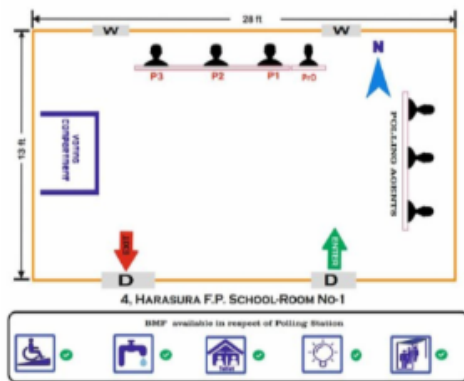

নির্বাচক নিবন্ধন আধিকারিকের স্বাক্ষর

Nazri Naksha

Google Map View

Polling Station Building Front View

Polling Station Front View

Cad View

Key MAP View

1 নাম : জেবুননেছা খাতুন স্বামীর নাম : ইদ্রিশ সরকার বাড়ির নং : n0038 বয়স : 33 লিঙ্গ : মহিলা	UNZ1244417 ফটো উপলব্ধ	2 নাম : হোসেন মোল্লা মায়ের নাম : খতেজা বেওয়া বাড়ির নং : n0021 বয়স : 43 লিঙ্গ : পুরুষ	BPM2240455 ফটো উপলব্ধ	3 নাম : জবেদা বিবি স্বামীর নাম : জাহিরুল মিয়া বাড়ির নং : n0178 বয়স : 33 লিঙ্গ : মহিলা	BPM2351187 ফটো উপলব্ধ
4 নাম : সবেজান বিবি স্বামীর নাম : জঞ্জাল মন্ডল বাড়ির নং : n0038 বয়স : 61 লিঙ্গ : মহিলা	WB/06/036/180275 ফটো উপলব্ধ	5 নাম : মর্জিনা বিবি স্বামীর নাম : মকবুল মন্ডল বাড়ির নং : n0033 বয়স : 51 লিঙ্গ : মহিলা	WB/06/036/180411 ফটো উপলব্ধ	6 নাম : মর্জিনা খাতুন(বিবি) স্বামীর নাম : মিজানুর মন্ডল বাড়ির নং : n0033 বয়স : 30 লিঙ্গ : মহিলা	UNZ1807213 ফটো উপলব্ধ
7 নাম : মিজানুর মন্ডল পিতার নাম : মকবুল বাড়ির নং : n0033 বয়স : 33 লিঙ্গ : পুরুষ	UNZ0961490 ফটো উপলব্ধ	8 নাম : খতেজা বেওয়া স্বামীর নাম : আব্দুল আজিজ বাড়ির নং : n0021 বয়স : 67 লিঙ্গ : মহিলা	WB/06/036/180256 ফটো উপলব্ধ	9 নাম : খুরসেদা ইসলাম(খাতুন) স্বামীর নাম : রফিকুল ইসলাম বাড়ির নং : n0082 বয়স : 36 লিঙ্গ : মহিলা	UNZ0011650 ফটো উপলব্ধ
10 নাম : রফিকুল ইসলাম পিতার নাম : নাজিমুদ্দিন সরকার বাড়ির নং : n0082 বয়স : 45 লিঙ্গ : পুরুষ	BPM1789080 ফটো উপলব্ধ	11 নাম : অনিল উরাও মায়ের নাম : বাবলু উরাও বাড়ির নং : n0201 বয়স : 31 লিঙ্গ : পুরুষ	UNZ1751114 ফটো উপলব্ধ	12 নাম : সুনীল উরাও পিতার নাম : বাবলু উরাও বাড়ির নং : n0202 বয়স : 32 লিঙ্গ : পুরুষ	UNZ1751122 ফটো উপলব্ধ
13 নাম : বিরশী উরাও কুজুর স্বামীর নাম : নীরেন কুজুর বাড়ির নং : n0153 বয়স : 38 লিঙ্গ : মহিলা	BPM2240364 ফটো উপলব্ধ	14 নাম : খাদিজা খাতুন বিবি পিতার নাম : হানিফা মিয়া বাড়ির নং : এন0009 পাট নং 4 বয়স : 32 লিঙ্গ : মহিলা	IUS1809763 ফটো উপলব্ধ	15 নাম : বারি একা পিতার নাম : বাহা একা বাড়ির নং : n0156 বয়স : 71 লিঙ্গ : পুরুষ	WB/06/036/180040 ফটো উপলব্ধ
16 নাম : পুতুল উরাও স্বামীর নাম : বিশ্বনাথ উরাও বাড়ির নং : এন0018 পাট নং 3 বয়স : 32 লিঙ্গ : মহিলা	UNZ1734490 ফটো উপলব্ধ	17 নাম : সূজন একা পিতার নাম : বারি একা বাড়ির নং : n0156 বয়স : 30 লিঙ্গ : পুরুষ	UNZ1653641 ফটো উপলব্ধ	18 নাম : পাউহরি কুজুর স্বামীর নাম : এতোয়া কুজুর বাড়ির নং : n0142 বয়স : 61 লিঙ্গ : মহিলা	WB/06/036/180618 ফটো উপলব্ধ
19 নাম : ফাঁগু কুজুর পিতার নাম : বিরশা কুজুর বাড়ির নং : n0051 বয়স : 66 লিঙ্গ : পুরুষ	WB/06/036/180493 ফটো উপলব্ধ	20 নাম : নীরেন কুজুর পিতার নাম : বৃধ কুজুর বাড়ির নং : n0047 বয়স : 61 লিঙ্গ : পুরুষ	UNZ1986769 ফটো উপলব্ধ	21 নাম : সমরী কুজুর স্বামীর নাম : বৃধ কুজুর বাড়ির নং : n0047 বয়স : 91 লিঙ্গ : মহিলা	WB/06/036/180527 ফটো উপলব্ধ
22 নাম : দাযণী কুজুর স্বামীর নাম : ফাঁগু কুজুর বাড়ির নং : n0051 বয়স : 59 লিঙ্গ : মহিলা	WB/06/036/180544 ফটো উপলব্ধ	23 নাম : দুর্গা কুজুর পিতার নাম : বয়লা কুজুর বাড়ির নং : n0176 বয়স : 46 লিঙ্গ : পুরুষ	BPM2240562 ফটো উপলব্ধ	24 নাম : সাগর কুজুর পিতার নাম : মুঙ্গলী কুজুর বাড়ির নং : এন0052 বয়স : 26 লিঙ্গ : পুরুষ	UNZ1907260 ফটো উপলব্ধ
25 নাম : বাবলু উরাও পিতার নাম : কান্দয়া উরাও বাড়ির নং : n0163 বয়স : 57 লিঙ্গ : পুরুষ	WB/06/036/180042 ফটো উপলব্ধ	26 নাম : অপরজিত কুজুর পিতার নাম : এটোয়া কুজুর বাড়ির নং : N142 বয়স : 24 লিঙ্গ : পুরুষ	UNZ2063683 ফটো উপলব্ধ	27 নাম : মুংলি কুজুর স্বামীর নাম : গাঙ্গারা কুজুর বাড়ির নং : n0052 বয়স : 45 লিঙ্গ : মহিলা	BPM1979764 ফটো উপলব্ধ
28 নাম : লতিফুর সরকার পিতার নাম : খালিল সরকার বাড়ির নং : n0163 বয়স : 42 লিঙ্গ : পুরুষ	BPM2305977 ফটো উপলব্ধ	29 নাম : প্রমিলা কুজুর পিতার নাম : গাঙ্গারা কুজুর বাড়ির নং : n0052 বয়স : 30 লিঙ্গ : মহিলা	UNZ1476712 ফটো উপলব্ধ	30 নাম : নেপাল কর্মকার পিতার নাম : বিশ্বনাথ কর্মকার বাড়ির নং : n0180 বয়স : 34 লিঙ্গ : পুরুষ	UNZ1086230 ফটো উপলব্ধ