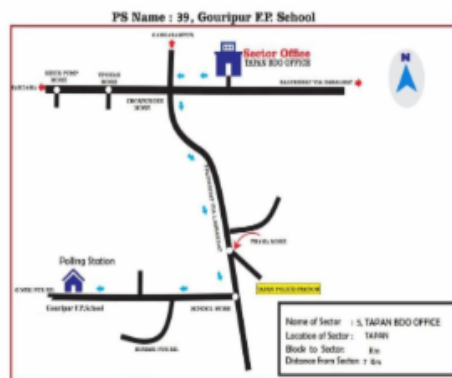

Key MAP View