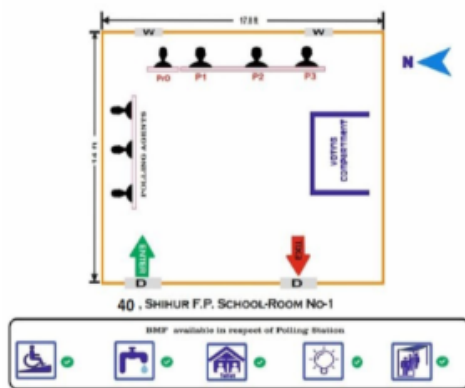

নির্বাচক নিবন্ধন আধিকারিকের স্বাক্ষর

Nazri Naksha

Google Map View

Polling Station Building Front View

Polling Station Front View

Cad View

Key MAP View

1 নাম : জক্বার মন্ডল পিতার নাম: মিছির মন্ডল বাড়ির নং : n0027 বয়স : 66 লিঙ্গ : পুরুষ ফটো উপলব্ধ	WB/06/036/252082	2 নাম : নছিরন বিবি স্বামীর নাম: মিছির সরকার বাড়ির নং : n0027 বয়স : 89 লিঙ্গ : মহিলা ফটো উপলব্ধ	WB/06/036/252134	3 নাম : মতিউর রহমান পিতার নাম: মিলি মোল্লা বাড়ির নং : n0084 বয়স : 40 লিঙ্গ : পুরুষ ফটো উপলব্ধ	UNZ0168211
4 নাম : ফাতেমা খাতুন(বিবি) স্বামীর নাম: আসরাফ আলী সরকার বাড়ির নং : n0096 বয়স : 35 লিঙ্গ : মহিলা ফটো উপলব্ধ	UNZ1020650	5 নাম : আরিফা বিবি স্বামীর নাম: নজিরুদ্দিন মণ্ডল বাড়ির নং : n0174 বয়স : 52 লিঙ্গ : মহিলা ফটো উপলব্ধ	WB/06/036/252073	6 নাম : তারাবুল সরকার পিতার নাম: ইব্রাহিম মোল্লা বাড়ির নং : n0080 বয়স : 36 লিঙ্গ : পুরুষ ফটো উপলব্ধ	BPM2314995
7 নাম : খতেজা বিবি স্বামীর নাম: নিকবাহ মণ্ডল বাড়ির নং : n0035 বয়স : 70 লিঙ্গ : মহিলা ফটো উপলব্ধ	WB/06/036/252391	8 নাম : বসির হাসান পিতার নাম: আমিরুদ্দিন সরকার বাড়ির নং : n0072 বয়স : 57 লিঙ্গ : পুরুষ ফটো উপলব্ধ	WB/06/036/252394	9 নাম : হাফিজউদ্দিন সরকার পিতার নাম: সোনা সরকার বাড়ির নং : n0083 বয়স : 71 লিঙ্গ : পুরুষ ফটো উপলব্ধ	WB/06/036/252468
10 নাম : রাবেয়া বিবি স্বামীর নাম: তজিরুদ্দিন সরকার বাড়ির নং : n0177 বয়স : 66 লিঙ্গ : মহিলা ফটো উপলব্ধ	BPM2001675	11 নাম : রাহিনুর বিবি স্বামীর নাম: আব্বাস সরকার বাড়ির নং : n0083 বয়স : 41 লিঙ্গ : মহিলা ফটো উপলব্ধ	UNZ0169136	12 নাম : রাজ ইসলাম পিতার নাম: মনছুর সরকার বাড়ির নং : n0081 বয়স : 41 লিঙ্গ : পুরুষ ফটো উপলব্ধ	UNZ1020445
13 নাম : মালেক মোল্লা পিতার নাম: পমিলুদ্দিন মোল্লা বাড়ির নং : n0084 বয়স : 35 লিঙ্গ : পুরুষ ফটো উপলব্ধ	UNZ1262617	14 নাম : বাবুল সরকার পিতার নাম: জাহিরুদ্দিন সরকার বাড়ির নং : n0082 বয়স : 38 লিঙ্গ : পুরুষ ফটো উপলব্ধ	BPM2248326	15 নাম : মহিদুর সরকার পিতার নাম: ইব্রাহিম মোল্লা বাড়ির নং : n0080 বয়স : 39 লিঙ্গ : পুরুষ ফটো উপলব্ধ	BPM2248367
16 নাম : হোসেন আলি মণ্ডল পিতার নাম: মকবুল মণ্ডল বাড়ির নং : n0033 বয়স : 40 লিঙ্গ : পুরুষ ফটো উপলব্ধ	BPM2001931	17 নাম : শিলপী মন্ডল স্বামীর নাম: মোসেলুদ্দিন মন্ডল বাড়ির নং : n0033 বয়স : 41 লিঙ্গ : মহিলা ফটো উপলব্ধ	BPM2155174	18 নাম : রুপছানা খাতুন (বিবি) স্বামীর নাম: মিরাজুল মন্ডল বাড়ির নং : n0033 বয়স : 35 লিঙ্গ : মহিলা ফটো উপলব্ধ	UNZ1370816
19 নাম : হাজরা খাতুন পিতার নাম: নিকবাহ মন্ডল বাড়ির নং : n0035 বয়স : 37 লিঙ্গ : মহিলা ফটো উপলব্ধ	BPM2315141	20 নাম : বাবু সরকার পিতার নাম: জাহিরুদ্দিন সরকার বাড়ির নং : n0082 বয়স : 32 লিঙ্গ : পুরুষ ফটো উপলব্ধ	UNZ1262674	21 নাম : আব্বাস সরকার পিতার নাম: হাফিজুদ্দিন সরকার বাড়ির নং : n0083 বয়স : 51 লিঙ্গ : পুরুষ ফটো উপলব্ধ	BPM1422187
22 নাম : সহিরন বেওয়া স্বামীর নাম: মনছুর মোল্লা বাড়ির নং : n0201 বয়স : 56 লিঙ্গ : মহিলা ফটো উপলব্ধ	WB/06/036/252424	23 নাম : আঞ্জুমার বিবি স্বামীর নাম: মিরাজুল মণ্ডল বাড়ির নং : n0029 বয়স : 41 লিঙ্গ : মহিলা ফটো উপলব্ধ	BPM2001337	24 নাম : মিছিরন বিবি স্বামীর নাম: পমিলুদ্দিন সরকার বাড়ির নং : n0084 বয়স : 56 লিঙ্গ : মহিলা ফটো উপলব্ধ	WB/06/036/252204
25 নাম : সাহানা জু বিবি স্বামীর নাম: বাবুল সরকার বাড়ির নং : n0082 বয়স : 35 লিঙ্গ : মহিলা ফটো উপলব্ধ	UNZ1020486	26 নাম : রসিদা বিবি স্বামীর নাম: সরিফুদ্দিন সরকার বাড়ির নং : n0104 বয়স : 50 লিঙ্গ : মহিলা ফটো উপলব্ধ	UNZ1990654	27 নাম : ইচমাইল সরকার পিতার নাম: সরিফুদ্দিন সরকার বাড়ির নং : n0104 বয়স : 33 লিঙ্গ : পুরুষ ফটো উপলব্ধ	UNZ1262708
28 নাম : আরুফা বিবি স্বামীর নাম: মহিদুর মোল্লা বাড়ির নং : n0080 বয়স : 41 লিঙ্গ : মহিলা ফটো উপলব্ধ	UNZ1020585	29 নাম : জিসান আলি পিতার নাম: নুরুল ইসলাম বাড়ির নং : n0159 বয়স : 38 লিঙ্গ : পুরুষ ফটো উপলব্ধ	BPM2248250	30 নাম : মুনমুন মন্ডল পিতার নাম: মোসলিউদ্দিন মন্ডল বাড়ির নং : তপন বয়স : 22 লিঙ্গ : মহিলা ফটো উপলব্ধ	UNZ2337889