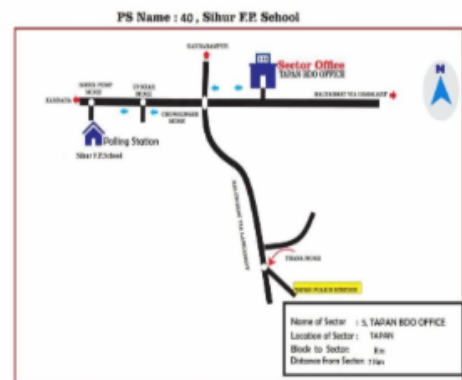

নির্বাচক নিবন্ধন আধিকারিকের স্বাক্ষর

Nazri Naksha

Google Map View

Polling Station Building Front View

Polling Station Front View

Cad View

Key MAP View

1 নাম : জক্বার মন্ডল পিতার নাম: মিছির মন্ডল বাড়ির নং : n0027 বয়স : 66 লিঙ্গ : পুরুষ ফটো উপলব্ধ	WB/06/036/252082	2 নাম : নছিরন বিবি স্বামীর নাম: মিছির সরকার বাড়ির নং : n0027 বয়স : 89 লিঙ্গ : মহিলা ফটো উপলব্ধ	WB/06/036/252134	3 নাম : মতিউর রহমান পিতার নাম: মিলি মোল্লা বাড়ির নং : n0084 বয়স : 40 লিঙ্গ : পুরুষ ফটো উপলব্ধ	UNZ0168211
4 নাম : ফাতেমা খাতুন(বিবি) স্বামীর নাম: আসরাফ আলী সরকার বাড়ির নং : n0096 বয়স : 35 লিঙ্গ : মহিলা ফটো উপলব্ধ	UNZ1020650	5 নাম : আরিফা বিবি স্বামীর নাম: নজিরুদ্দিন মণ্ডল বাড়ির নং : n0174 বয়স : 52 লিঙ্গ : মহিলা ফটো উপলব্ধ	WB/06/036/252073	6 নাম : তারাবুল সরকার পিতার নাম: ইব্রাহিম মোল্লা বাড়ির নং : n0080 বয়স : 36 লিঙ্গ : পুরুষ ফটো উপলব্ধ	BPM2314995
7 নাম : খতেজা বিবি স্বামীর নাম: নিকবাহ মণ্ডল বাড়ির নং : n0035 বয়স : 70 লিঙ্গ : মহিলা ফটো উপলব্ধ	WB/06/036/252391	8 নাম : বসির হাসান পিতার নাম: আমিরুদ্দিন সরকার বাড়ির নং : n0072 বয়স : 57 লিঙ্গ : পুরুষ ফটো উপলব্ধ	WB/06/036/252394	9 নাম : হাফিজউদ্দিন সরকার পিতার নাম: সোনা সরকার বাড়ির নং : n0083 বয়স : 71 লিঙ্গ : পুরুষ ফটো উপলব্ধ	WB/06/036/252468
10 নাম : রাবেয়া বিবি স্বামীর নাম: তজিরুদ্দিন সরকার বাড়ির নং : n0177 বয়স : 66 লিঙ্গ : মহিলা ফটো উপলব্ধ	BPM2001675	11 নাম : রাহিনুর বিবি স্বামীর নাম: আব্বাস সরকার বাড়ির নং : n0083 বয়স : 41 লিঙ্গ : মহিলা ফটো উপলব্ধ	UNZ0169136	12 নাম : রাজ ইসলাম পিতার নাম: মনছুর সরকার বাড়ির নং : n0081 বয়স : 41 লিঙ্গ : পুরুষ ফটো উপলব্ধ	UNZ1020445
13 নাম : মালেক মোল্লা পিতার নাম: পমিলুদ্দিন মোল্লা বাড়ির নং : n0084 বয়স : 35 লিঙ্গ : পুরুষ ফটো উপলব্ধ	UNZ1262617	14 নাম : বাবুল সরকার পিতার নাম: জাহিরুদ্দিন সরকার বাড়ির নং : n0082 বয়স : 38 লিঙ্গ : পুরুষ ফটো উপলব্ধ	BPM2248326	15 নাম : মহিদুর সরকার পিতার নাম: ইব্রাহিম মোল্লা বাড়ির নং : n0080 বয়স : 39 লিঙ্গ : পুরুষ ফটো উপলব্ধ	BPM2248367
16 নাম : হোসেন আলি মণ্ডল পিতার নাম: মকবুল মণ্ডল বাড়ির নং : n0033 বয়স : 40 লিঙ্গ : পুরুষ ফটো উপলব্ধ	BPM2001931	17 নাম : শিলপী মন্ডল স্বামীর নাম: মোসেলুদ্দিন মন্ডল বাড়ির নং : n0033 বয়স : 41 লিঙ্গ : মহিলা ফটো উপলব্ধ	BPM2155174	18 নাম : রুপছানা খাতুন (বিবি) স্বামীর নাম: মিরাজুল মন্ডল বাড়ির নং : n0033 বয়স : 35 লিঙ্গ : মহিলা ফটো উপলব্ধ	UNZ1370816
19 নাম : হাজরা খাতুন পিতার নাম: নিকবাহ মন্ডল বাড়ির নং : n0035 বয়স : 37 লিঙ্গ : মহিলা ফটো উপলব্ধ	BPM2315141	20 নাম : বাবু সরকার পিতার নাম: জাহিরুদ্দিন সরকার বাড়ির নং : n0082 বয়স : 32 লিঙ্গ : পুরুষ ফটো উপলব্ধ	UNZ1262674	21 নাম : আব্বাস সরকার পিতার নাম: হাফিজুদ্দিন সরকার বাড়ির নং : n0083 বয়স : 51 লিঙ্গ : পুরুষ ফটো উপলব্ধ	BPM1422187
22 নাম : সহিরন বেওয়া স্বামীর নাম: মনছুর মোল্লা বাড়ির নং : n0201 বয়স : 56 লিঙ্গ : মহিলা ফটো উপলব্ধ	WB/06/036/252424	23 নাম : আঞ্জুমার বিবি স্বামীর নাম: মিরাজুল মণ্ডল বাড়ির নং : n0029 বয়স : 41 লিঙ্গ : মহিলা ফটো উপলব্ধ	BPM2001337	24 নাম : মিছিরন বিবি স্বামীর নাম: পমিলুদ্দিন সরকার বাড়ির নং : n0084 বয়স : 56 লিঙ্গ : মহিলা ফটো উপলব্ধ	WB/06/036/252204
25 নাম : সাহানা জু বিবি স্বামীর নাম: বাবুল সরকার বাড়ির নং : n0082 বয়স : 35 লিঙ্গ : মহিলা ফটো উপলব্ধ	UNZ1020486	26 নাম : রসিদা বিবি স্বামীর নাম: সরিফুদ্দিন সরকার বাড়ির নং : n0104 বয়স : 50 লিঙ্গ : মহিলা ফটো উপলব্ধ	UNZ1990654	27 নাম : ইচমাইল সরকার পিতার নাম: সরিফুদ্দিন সরকার বাড়ির নং : n0104 বয়স : 33 লিঙ্গ : পুরুষ ফটো উপলব্ধ	UNZ1262708
28 নাম : আরুফা বিবি স্বামীর নাম: মহিদুর মোল্লা বাড়ির নং : n0080 বয়স : 41 লিঙ্গ : মহিলা ফটো উপলব্ধ	UNZ1020585	29 নাম : জিসান আলি পিতার নাম: নুরুল ইসলাম বাড়ির নং : n0159 বয়স : 38 লিঙ্গ : পুরুষ ফটো উপলব্ধ	BPM2248250	30 নাম : মুনমুন মন্ডল পিতার নাম: মোসলিউদ্দিন মন্ডল বাড়ির নং : তপন বয়স : 22 লিঙ্গ : মহিলা ফটো উপলব্ধ	UNZ2337889