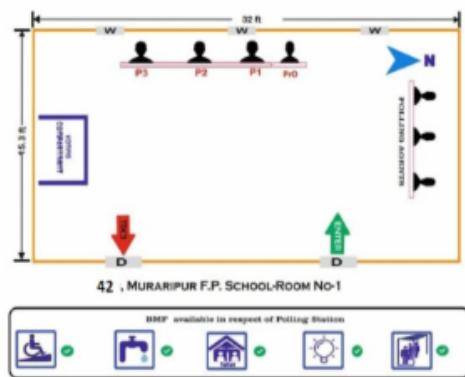

নির্বাচক নিবন্ধন আধিকারিকের স্বাক্ষর

Nazri Naksha

Google Map View

Polling Station Building Front View

Polling Station Front View

Cad View

Key MAP View

1 নাম : ইদ্রিস মিয়া পিতার নাম: অদুদ মিয়া বাড়ির নং : n0266 বয়স : 37 লিঙ্গ : পুরুষ	UNZ1460609 ফটো উপলব্ধ	2 নাম : হালিমা বিবি স্বামীর নাম: অদুদ মিয়া বাড়ির নং : n0266 বয়স : 56 লিঙ্গ : মহিলা	WB/06/036/258128 ফটো উপলব্ধ	3 নাম : সাগর আচার্য পিতার নাম: সত্যব্রমা আচার্য বাড়ির নং : n0025 বয়স : 52 লিঙ্গ : পুরুষ	UNZ2056521 ফটো উপলব্ধ
4 নাম : রাশী আচার্য স্বামীর নাম: সাগর আচার্য বাড়ির নং : n0025 বয়স : 42 লিঙ্গ : মহিলা	BPM2155596 ফটো উপলব্ধ	5 নাম : তমিনা বিবি স্বামীর নাম: ফয়জার আলী মিয়া বাড়ির নং : n0224 বয়স : 57 লিঙ্গ : মহিলা	UNZ2280956 ফটো উপলব্ধ	6 নাম : ফ.য়জার আলি মিয়া পিতার নাম: বুধ মোল্যা বাড়ির নং : n0224 বয়স : 62 লিঙ্গ : পুরুষ	UNZ2325397 ফটো উপলব্ধ
7 নাম : বুধেন মুর্মু মায়ের নাম: মাতী কিস্কু বাড়ির নং : n0022 বয়স : 35 লিঙ্গ : পুরুষ	UNZ1021302 ফটো উপলব্ধ	8 নাম : মিনতী বান্ধে স্বামীর নাম: বিস মুরমু বাড়ির নং : n0022 বয়স : 50 লিঙ্গ : মহিলা	UNZ2275097 ফটো উপলব্ধ	9 নাম : মাতী কিস্কু স্বামীর নাম: মাঝি কিস্কু বাড়ির নং : n0022 বয়স : 71 লিঙ্গ : মহিলা	WB/06/036/255336 ফটো উপলব্ধ
10 নাম : সোনামনি কিস্কু স্বামীর নাম: গণেশ সরেন কিস্কু বাড়ির নং : মুরারী পুর বয়স : 81 লিঙ্গ : মহিলা	UNZ2058089 ফটো উপলব্ধ	11 নাম : শ্যামল সরেন পিতার নাম: গণেশ সরেন বাড়ির নং : n0201 বয়স : 47 লিঙ্গ : পুরুষ	BPM1806785 ফটো উপলব্ধ	12 নাম : সানজালু মুরমু মায়ের নাম: মতি কিস্কু বাড়ির নং : n0022 বয়স : 36 লিঙ্গ : মহিলা	UNZ1371525 ফটো উপলব্ধ
Q 13 নাম : কণিকা হাঁসদা হাঁসদা স্বামীর নাম: শ্যামল সরেন বাড়ির নং : বয়স : 39 লিঙ্গ : মহিলা	UNZ0176396 ফটো উপলব্ধ	14 নাম : তুলসি কিস্কু স্বামীর নাম: বিস হেমরম বাড়ির নং : n0003 বয়স : 64 লিঙ্গ : মহিলা	WB/06/036/255210 ফটো উপলব্ধ	15 নাম : শুকোল হেমরম মায়ের নাম: তুলসি কিস্কু বাড়ির নং : n0003 বয়স : 24 লিঙ্গ : পুরুষ	UNZ2307122 ফটো উপলব্ধ
16 নাম : রবীন সরেন পিতার নাম: গুপিন সরেন বাড়ির নং : n0010 বয়স : 36 লিঙ্গ : পুরুষ	UNZ0967307 ফটো উপলব্ধ	17 নাম : বাবলু সরেন পিতার নাম: গুপিন সরেন বাড়ির নং : n0010 বয়স : 33 লিঙ্গ : পুরুষ	UNZ1371681 ফটো উপলব্ধ	18 নাম : সাগরতি কিস্কু স্বামীর নাম: গুপিন সরেন বাড়ির নং : n0010 বয়স : 63 লিঙ্গ : মহিলা	WB/06/036/255583 ফটো উপলব্ধ
19 নাম : সুনীল হেমরাম মায়ের নাম: তুলসী কিস্কু বাড়ির নং : এন0003 বয়স : 41 লিঙ্গ : পুরুষ	UNZ2355857 ফটো উপলব্ধ	20 নাম : গায়না হেমরম পিতার নাম: বিশু হেমরম বাড়ির নং : n0003 বয়স : 29 লিঙ্গ : পুরুষ	UNZ1668532 ফটো উপলব্ধ	21 নাম : বৌকথা সরেন পিতার নাম: গুপিন সরেন বাড়ির নং : n0010 বয়স : 35 লিঙ্গ : পুরুষ	UNZ1021054 ফটো উপলব্ধ
22 নাম : সাইনুর খাতুন পিতার নাম: সাদেক সরকার বাড়ির নং : n0425 বয়স : 25 লিঙ্গ : মহিলা	UNZ1889658 ফটো উপলব্ধ	23 নাম : মমতাজ খাতুন স্বামীর নাম: সহেল মোল্লা বাড়ির নং : n0391 বয়স : 26 লিঙ্গ : মহিলা	UNZ1875053 ফটো উপলব্ধ	24 নাম : ফারহানা খাতুন পিতার নাম: বাবর আলী সরকার বাড়ির নং : n0208 বয়স : 26 লিঙ্গ : মহিলা	UNZ1885052 ফটো উপলব্ধ
25 নাম : আর্জিনা খাতুন (বিধি) স্বামীর নাম: সিরাজুল সরকার বাড়ির নং : n0808 বয়স : 39 লিঙ্গ : মহিলা	UNZ1021377 ফটো উপলব্ধ	26 নাম : অপর্ণা চক্রবর্তী বর্মন স্বামীর নাম: নিমাই চক্রবর্তী বাড়ির নং : 0160 বয়স : 37 লিঙ্গ : মহিলা	UNZ1875301 ফটো উপলব্ধ	27 নাম : নিমাই চক্রবর্তী পিতার নাম: রমেশ চক্রবর্তী বাড়ির নং : n0160 বয়স : 44 লিঙ্গ : পুরুষ	BPM1806835 ফটো উপলব্ধ
28 নাম : অনিমা চক্রবর্তী স্বামীর নাম: রমেশ চক্রবর্তী বাড়ির নং : n0160 বয়স : 69 লিঙ্গ : মহিলা	UNZ2321388 ফটো উপলব্ধ	29 নাম : রমেশ চক্রবর্তী পিতার নাম: ধরনীধর চক্রবর্তী বাড়ির নং : n0160 বয়স : 77 লিঙ্গ : পুরুষ	UNZ2321370 ফটো উপলব্ধ	30 নাম : নিতাই চক্রবর্তী পিতার নাম: রমেশ চক্রবর্তী বাড়ির নং : n0160 বয়স : 44 লিঙ্গ : পুরুষ	BPM1397751 ফটো উপলব্ধ