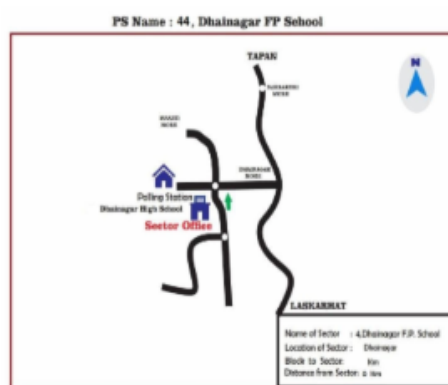

নির্বাচক নিবন্ধন আধিকারিকের স্বাক্ষর

Nazri Naksha

Google Map View

Polling Station Building Front View

Polling Station Front View

Cad View

Key MAP View

1 নাম : নূরনেহার সরকার স্বামীর নাম : নজরুল ইসলাম বাড়ির নং : n0210 বয়স : 55 লিঙ্গ : মহিলা	UNZ2122547 ফটো উপলব্ধ	2 নাম : অঞ্জলি হেমরম স্বামীর নাম : মাতিয়াস মুরমু বাড়ির নং : n0295 বয়স : 34 লিঙ্গ : মহিলা	RFR1514421 ফটো উপলব্ধ	3 নাম : সেরিনা পারভিন পিতার নাম : নজরুল ইসলাম বাড়ির নং : n0210 বয়স : 37 লিঙ্গ : মহিলা	BPM2316875 ফটো উপলব্ধ
4 নাম : রুখছানা পারভিন পিতার নাম : নুরুল ইসলাম বাড়ির নং : n0211 বয়স : 34 লিঙ্গ : মহিলা	UNZ1264621 ফটো উপলব্ধ	5 নাম : তুষমিরা খাতুন পিতার নাম : আইনুল হোসেন বাড়ির নং : n0213 বয়স : 32 লিঙ্গ : মহিলা	UNZ1264761 ফটো উপলব্ধ	6 নাম : বুলি বিবি স্বামীর নাম : আব্দুল মজিদ মিঞা বাড়ির নং : n0202 বয়স : 71 লিঙ্গ : মহিলা	WB/06/036/267107 ফটো উপলব্ধ
7 নাম : আইনুল হোসেন পিতার নাম : ফুল মহম্মদ বাড়ির নং : n0213 বয়স : 66 লিঙ্গ : পুরুষ	WB/06/036/267050 ফটো উপলব্ধ	8 নাম : ওয়াসিম আক্রাম পিতার নাম : নজরুল ইসলাম বাড়ির নং : n0210 বয়স : 35 লিঙ্গ : পুরুষ	UNZ0968099 ফটো উপলব্ধ	9 নাম : মেহেরুন মওল স্বামীর নাম : আইনুল হোসেন বাড়ির নং : n0213 বয়স : 53 লিঙ্গ : মহিলা	WB/06/036/267090 ফটো উপলব্ধ
10 নাম : মেহেবুব হোসেন পিতার নাম : আইনুল হোসেন বাড়ির নং : এন 0213 বয়স : 36 লিঙ্গ : পুরুষ	UNZ0968172 ফটো উপলব্ধ	11 নাম : রাবেয়া সরকার স্বামীর নাম : নুরুল ইসলাম বাড়ির নং : n0211 বয়স : 56 লিঙ্গ : মহিলা	WB/06/036/267438 ফটো উপলব্ধ	12 নাম : নুরুল ইসলাম পিতার নাম : তছিরুদ্দিন সরকার বাড়ির নং : n0211 বয়স : 65 লিঙ্গ : পুরুষ	WB/06/036/267095 ফটো উপলব্ধ
13 নাম : নাসরিন খাতুন স্বামীর নাম : ওয়াসিম আক্রাম বাড়ির নং : n0210 বয়স : 29 লিঙ্গ : মহিলা	UNZ1616192 ফটো উপলব্ধ	14 নাম : সাবিনা ইয়াসমিন পিতার নাম : নজরুল ইসলাম বাড়ির নং : n0210 বয়স : 41 লিঙ্গ : মহিলা	BPM2156842 ফটো উপলব্ধ	15 নাম : লক্ষ্মী টুডু স্বামীর নাম : সুশীলসরেন বাড়ির নং : n0298 বয়স : 37 লিঙ্গ : মহিলা	YTU1401173 ফটো উপলব্ধ
16 নাম : নজরুল ইসলাম পিতার নাম : তছিরুদ্দিন সরকার বাড়ির নং : n0210 বয়স : 62 লিঙ্গ : পুরুষ	WB/06/036/267049 ফটো উপলব্ধ	17 নাম : সুস্মিতা দাস (সরকার) স্বামীর নাম : পাপাই সরকার বাড়ির নং : n0297 বয়স : 32 লিঙ্গ : মহিলা	IUS1308659 ফটো উপলব্ধ	18 নাম : কম্পনা কবিবীর স্বামীর নাম : বিশ্বনাথ কবিবীর বাড়ির নং : n0254 বয়স : 30 লিঙ্গ : মহিলা	UNZ2164861 ফটো উপলব্ধ
19 নাম : রূপশ্রী অধিকারী(সরকার) স্বামীর নাম : কুমারেশ সরকার বাড়ির নং : n0279 বয়স : 34 লিঙ্গ : মহিলা	UNZ1098623 ফটো উপলব্ধ	20 নাম : সাদমা আবেদিন পিতার নাম : জয়নাল আবেদিন বাড়ির নং : n0283 বয়স : 30 লিঙ্গ : পুরুষ	UNZ1460674 ফটো উপলব্ধ	21 নাম : মাসুদ আবেদিন পিতার নাম : জয়নাল আবেদিন বাড়ির নং : n0283 বয়স : 30 লিঙ্গ : পুরুষ	UNZ1760552 ফটো উপলব্ধ
22 নাম : আবদুর রাব্বি ইসলাম পিতার নাম : নুরুল ইসলাম বাড়ির নং : n0339 বয়স : 27 লিঙ্গ : পুরুষ	UNZ1760834 ফটো উপলব্ধ	23 নাম : অঞ্জলি উরাও স্বামীর নাম : বাবলুলাকড়া বাড়ির নং : n0296 বয়স : 32 লিঙ্গ : মহিলা	RFR1270586 ফটো উপলব্ধ	24 নাম : জিতনী উরাও স্বামীর নাম : বাননী উরাও বাড়ির নং : n0001 বয়স : 67 লিঙ্গ : মহিলা	WB/06/036/267252 ফটো উপলব্ধ
25 নাম : তপন হাজারা পিতার নাম : প্রকাশ হাজারা বাড়ির নং : এন001 বয়স : 24 লিঙ্গ : পুরুষ	UNZ2247799 ফটো উপলব্ধ	26 নাম : জ্যোৎস্না উরাও স্বামীর নাম : সুকেশ উরাও বাড়ির নং : নং014 বয়স : 26 লিঙ্গ : মহিলা	UNZ1925577 ফটো উপলব্ধ	27 নাম : রূপালী কবিরাজ স্বামীর নাম : সুফল কবিরাজ বাড়ির নং : n0187 বয়স : 44 লিঙ্গ : মহিলা	BPM2005411 ফটো উপলব্ধ
28 নাম : ভারতী সরকার স্বামীর নাম : উত্তম সরকার বাড়ির নং : n0187 বয়স : 56 লিঙ্গ : মহিলা	WB/06/036/267016 ফটো উপলব্ধ	29 নাম : রত্নজিৎ কবিরাজ পিতার নাম : বিপদ কবিরাজ বাড়ির নং : n0186 বয়স : 32 লিঙ্গ : পুরুষ	UNZ1669589 ফটো উপলব্ধ	30 নাম : বিশ্বজিৎ কবিরাজ পিতার নাম : সুবোধ কবিরাজ বাড়ির নং : n0188 বয়স : 28 লিঙ্গ : পুরুষ	UNZ1669480 ফটো উপলব্ধ