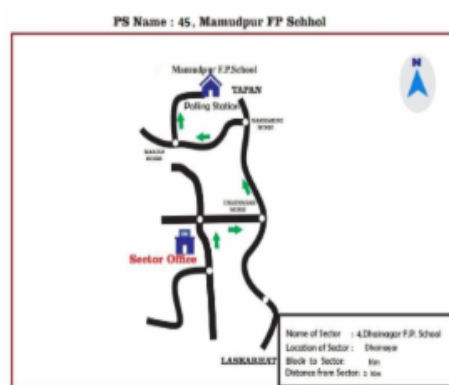

নির্বাচক নিবন্ধন আধিকারিকের স্বাক্ষর

Nazri Naksha

Google Map View

Polling Station Building Front View

Polling Station Front View

Cad View

Key MAP View

1	WB/06/036/270395	নাম : মহাবুব মোল্লা পিতার নাম: মুজ্জামেল হক মোল্লা বাড়ির নং : n0081 বয়স : 56 লিঙ্গ : পুরুষ	ফটো উপলব্ধ	2	WB/06/036/270386	নাম : ফিরোজা বিবি স্বামীর নাম: ফকর আলী মোল্লা বাড়ির নং : n0099 বয়স : 61 লিঙ্গ : মহিলা	ফটো উপলব্ধ	3	UNZ1373802	নাম : নাসিম মিয়া পিতার নাম: মহাবুব মিয়া বাড়ির নং : n0081 বয়স : 34 লিঙ্গ : পুরুষ	ফটো উপলব্ধ
4	UNZ1098342	নাম : মনসুর আলী মিয়া পিতার নাম: মোস্তাফা মিয়া বাড়ির নং : n0083 বয়স : 37 লিঙ্গ : পুরুষ	ফটো উপলব্ধ	5	UNZ1155001	নাম : আব্দুল হুসেন সরকার পিতার নাম: বকতিয়ার আলি বাড়ির নং : n0178 বয়স : 30 লিঙ্গ : পুরুষ	ফটো উপলব্ধ	6	UNZ1177575	নাম : সরিফদ্দিন মিয়া পিতার নাম: বকতিয়ার মিয়া বাড়ির নং : n0078 বয়স : 30 লিঙ্গ : পুরুষ	ফটো উপলব্ধ
7	WB/06/036/270401	নাম : রোকিয়া বিবি স্বামীর নাম: মোস্তাফা মিয়া মোল্লা বাড়ির নং : n0083 বয়স : 76 লিঙ্গ : মহিলা	ফটো উপলব্ধ	8	UNZ1265131	নাম : আবু তাহের মোল্লা পিতার নাম: বক্তিয়ার মোল্লা বাড়ির নং : n0071 বয়স : 31 লিঙ্গ : পুরুষ	ফটো উপলব্ধ	9	IUS0990481	নাম : জেসমিনখাতুন স্বামীর নাম: মহসিন আলি সরকার বাড়ির নং : n0198 বয়স : 35 লিঙ্গ : মহিলা	ফটো উপলব্ধ
10	BPM1394519	নাম : আনিছুর মিয়া পিতার নাম: মোস্তাফা মোল্লা বাড়ির নং : n0083 বয়স : 46 লিঙ্গ : পুরুষ	ফটো উপলব্ধ	11	UNZ2120780	নাম : সুমন সরকার পিতার নাম: মকসেদুল মোল্যা বাড়ির নং : N0109 বয়স : 24 লিঙ্গ : পুরুষ	ফটো উপলব্ধ	12	WB/06/036/270380	নাম : জমিলা বিবি স্বামীর নাম: জমিরদ্দিন মন্ডল বাড়ির নং : n0067 বয়স : 86 লিঙ্গ : মহিলা	ফটো উপলব্ধ
13	UNZ1177567	নাম : জিয়াবুল মন্ডল পিতার নাম: জমিরদ্দিন মন্ডল বাড়ির নং : n0067 বয়স : 34 লিঙ্গ : পুরুষ	ফটো উপলব্ধ	14	UNZ1669928	নাম : মহিদুর রহমান পিতার নাম: মোস্তাফা মিয়া বাড়ির নং : n0083 বয়স : 30 লিঙ্গ : পুরুষ	ফটো উপলব্ধ	15	UNZ1669910	নাম : রেজিনা খাতুন পিতার নাম: গুল মোল্লা বাড়ির নং : n0109 বয়স : 30 লিঙ্গ : মহিলা	ফটো উপলব্ধ
16	UNZ2217370	নাম : মোকতার মিয়া পিতার নাম: মোজামেল হক বাড়ির নং : n0081 বয়স : 67 লিঙ্গ : পুরুষ	ফটো উপলব্ধ	17	UNZ1265156	নাম : ফারুক মিয়া পিতার নাম: ফকর আলী মোল্লা বাড়ির নং : n0099 বয়স : 34 লিঙ্গ : পুরুষ	ফটো উপলব্ধ	18	RDT1910520	নাম : বেবি রায় পিতার নাম: রবেন রায় বাড়ির নং : এন0125 বয়স : 25 লিঙ্গ : মহিলা	ফটো উপলব্ধ
19	BPM2006088	নাম : বাবু সরকার পিতার নাম: জামালুদ্দিন সরকার বাড়ির নং : n0097 বয়স : 42 লিঙ্গ : পুরুষ	ফটো উপলব্ধ	20	WB/06/036/270048	নাম : জাহানারা বিবি স্বামীর নাম: গুল মোল্লা বাড়ির নং : n0109 বয়স : 69 লিঙ্গ : মহিলা	ফটো উপলব্ধ	21	BPM2156917	নাম : মকসেদুল মোল্লা পিতার নাম: গুল মোল্লা বাড়ির নং : n0109 বয়স : 49 লিঙ্গ : পুরুষ	ফটো উপলব্ধ
22	UNZ1490606	নাম : ফাতেমা খাতুন (বিবি) স্বামীর নাম: আনিসুর মিয়া বাড়ির নং : n0083 বয়স : 33 লিঙ্গ : মহিলা	ফটো উপলব্ধ	23	UNZ1739655	নাম : আকতার বানু স্বামীর নাম: মকলেছুর সরকার বাড়ির নং : n0097 বয়স : 28 লিঙ্গ : মহিলা	ফটো উপলব্ধ	24	UNZ1739671	নাম : দুলালী খাতুন(বিবি) স্বামীর নাম: জিয়াবুল মন্ডল বাড়ির নং : n0067 বয়স : 31 লিঙ্গ : মহিলা	ফটো উপলব্ধ
25	WB/06/036/270133	নাম : ময়েজুদ্দিন সরকার পিতার নাম: জামালুদ্দিন সরকার বাড়ির নং : n0097 বয়স : 53 লিঙ্গ : পুরুষ	ফটো উপলব্ধ	26	UNZ1264894	নাম : নিস্তারা খাতুন পিতার নাম: ফকর আলি মোল্লা বাড়ির নং : n0099 বয়স : 33 লিঙ্গ : মহিলা	ফটো উপলব্ধ	27	WB/06/036/270410	নাম : সুরাতুন বেওয়া পিতার নাম: বকতার আলী বাড়ির নং : n0071 বয়স : 61 লিঙ্গ : মহিলা	ফটো উপলব্ধ
28	RFR1508589	নাম : যোশদাপ্রামানিক (ঠাকুর) স্বামীর নাম: স্বপনঠাকুর বাড়ির নং : n0195 বয়স : 32 লিঙ্গ : মহিলা	ফটো উপলব্ধ	29	UNZ1670025	নাম : উর্মিয়ারা খাতুন স্বামীর নাম: আবুল কালাম বাড়ির নং : n0196 বয়স : 33 লিঙ্গ : মহিলা	ফটো উপলব্ধ	30	BPM1809920	নাম : সাবিনা বিবি স্বামীর নাম: মকসেদুল মোল্যা বাড়ির নং : n0109 বয়স : 45 লিঙ্গ : মহিলা	ফটো উপলব্ধ