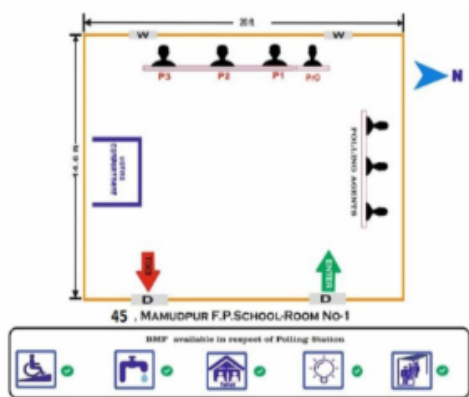

নির্বাচক নিবন্ধন আধিকারিকের স্বাক্ষর

Nazri Naksha

Google Map View

Polling Station Building Front View

Polling Station Front View

Cad View

Key MAP View

1	WB/06/036/270395	নাম : মহাবুব মোল্লা পিতার নাম: মুজ্জামেল হক মোল্লা বাড়ির নং : n0081 বয়স : 56 লিঙ্গ : পুরুষ	ফটো উপলব্ধ	2	WB/06/036/270386	নাম : ফিরোজা বিবি স্বামীর নাম: ফকর আলী মোল্লা বাড়ির নং : n0099 বয়স : 61 লিঙ্গ : মহিলা	ফটো উপলব্ধ	3	UNZ1373802	নাম : নাসিম মিয়া পিতার নাম: মহাবুব মিয়া বাড়ির নং : n0081 বয়স : 34 লিঙ্গ : পুরুষ	ফটো উপলব্ধ
4	UNZ1098342	নাম : মনসুর আলী মিয়া পিতার নাম: মোস্তাফা মিয়া বাড়ির নং : n0083 বয়স : 37 লিঙ্গ : পুরুষ	ফটো উপলব্ধ	5	UNZ1155001	নাম : আব্দুল হুসেন সরকার পিতার নাম: বকতিয়ার আলি বাড়ির নং : n0178 বয়স : 30 লিঙ্গ : পুরুষ	ফটো উপলব্ধ	6	UNZ1177575	নাম : সরিফদ্দিন মিয়া পিতার নাম: বকতিয়ার মিয়া বাড়ির নং : n0078 বয়স : 30 লিঙ্গ : পুরুষ	ফটো উপলব্ধ
7	WB/06/036/270401	নাম : রোকিয়া বিবি স্বামীর নাম: মোস্তাফা মিয়া মোল্লা বাড়ির নং : n0083 বয়স : 76 লিঙ্গ : মহিলা	ফটো উপলব্ধ	8	UNZ1265131	নাম : আবু তাহের মোল্লা পিতার নাম: বক্তিয়ার মোল্লা বাড়ির নং : n0071 বয়স : 31 লিঙ্গ : পুরুষ	ফটো উপলব্ধ	9	IUS0990481	নাম : জেসমিনখাতুন স্বামীর নাম: মহসিন আলি সরকার বাড়ির নং : n0198 বয়স : 35 লিঙ্গ : মহিলা	ফটো উপলব্ধ
10	BPM1394519	নাম : আনিছুর মিয়া পিতার নাম: মোস্তাফা মোল্লা বাড়ির নং : n0083 বয়স : 46 লিঙ্গ : পুরুষ	ফটো উপলব্ধ	11	UNZ2120780	নাম : সুমন সরকার পিতার নাম: মকসেদুল মোল্যা বাড়ির নং : N0109 বয়স : 24 লিঙ্গ : পুরুষ	ফটো উপলব্ধ	12	WB/06/036/270380	নাম : জমিলা বিবি স্বামীর নাম: জমিরদ্দিন মন্ডল বাড়ির নং : n0067 বয়স : 86 লিঙ্গ : মহিলা	ফটো উপলব্ধ
13	UNZ1177567	নাম : জিয়াবুল মন্ডল পিতার নাম: জমিরদ্দিন মন্ডল বাড়ির নং : n0067 বয়স : 34 লিঙ্গ : পুরুষ	ফটো উপলব্ধ	14	UNZ1669928	নাম : মহিদুর রহমান পিতার নাম: মোস্তাফা মিয়া বাড়ির নং : n0083 বয়স : 30 লিঙ্গ : পুরুষ	ফটো উপলব্ধ	15	UNZ1669910	নাম : রেজিনা খাতুন পিতার নাম: গুল মোল্লা বাড়ির নং : n0109 বয়স : 30 লিঙ্গ : মহিলা	ফটো উপলব্ধ
16	UNZ2217370	নাম : মোকতার মিয়া পিতার নাম: মোজামেল হক বাড়ির নং : n0081 বয়স : 67 লিঙ্গ : পুরুষ	ফটো উপলব্ধ	17	UNZ1265156	নাম : ফারুক মিয়া পিতার নাম: ফকর আলী মোল্লা বাড়ির নং : n0099 বয়স : 34 লিঙ্গ : পুরুষ	ফটো উপলব্ধ	18	RDT1910520	নাম : বেবি রায় পিতার নাম: রবেন রায় বাড়ির নং : এন0125 বয়স : 25 লিঙ্গ : মহিলা	ফটো উপলব্ধ
19	BPM2006088	নাম : বাবু সরকার পিতার নাম: জামালুদ্দিন সরকার বাড়ির নং : n0097 বয়স : 42 লিঙ্গ : পুরুষ	ফটো উপলব্ধ	20	WB/06/036/270048	নাম : জাহানারা বিবি স্বামীর নাম: গুল মোল্লা বাড়ির নং : n0109 বয়স : 69 লিঙ্গ : মহিলা	ফটো উপলব্ধ	21	BPM2156917	নাম : মকসেদুল মোল্লা পিতার নাম: গুল মোল্লা বাড়ির নং : n0109 বয়স : 49 লিঙ্গ : পুরুষ	ফটো উপলব্ধ
22	UNZ1490606	নাম : ফাতেমা খাতুন (বিবি) স্বামীর নাম: আনিসুর মিয়া বাড়ির নং : n0083 বয়স : 33 লিঙ্গ : মহিলা	ফটো উপলব্ধ	23	UNZ1739655	নাম : আকতার বানু স্বামীর নাম: মকলেছুর সরকার বাড়ির নং : n0097 বয়স : 28 লিঙ্গ : মহিলা	ফটো উপলব্ধ	24	UNZ1739671	নাম : দুলালী খাতুন(বিবি) স্বামীর নাম: জিয়াবুল মন্ডল বাড়ির নং : n0067 বয়স : 31 লিঙ্গ : মহিলা	ফটো উপলব্ধ
25	WB/06/036/270133	নাম : ময়েজুদ্দিন সরকার পিতার নাম: জামালুদ্দিন সরকার বাড়ির নং : n0097 বয়স : 53 লিঙ্গ : পুরুষ	ফটো উপলব্ধ	26	UNZ1264894	নাম : নিস্তারা খাতুন পিতার নাম: ফকর আলি মোল্লা বাড়ির নং : n0099 বয়স : 33 লিঙ্গ : মহিলা	ফটো উপলব্ধ	27	WB/06/036/270410	নাম : সুরাতুন বেওয়া পিতার নাম: বকতার আলী বাড়ির নং : n0071 বয়স : 61 লিঙ্গ : মহিলা	ফটো উপলব্ধ
28	RFR1508589	নাম : যোশদাপ্রামানিক (ঠাকুর) স্বামীর নাম: স্বপনঠাকুর বাড়ির নং : n0195 বয়স : 32 লিঙ্গ : মহিলা	ফটো উপলব্ধ	29	UNZ1670025	নাম : উর্মিয়ারা খাতুন স্বামীর নাম: আবুল কালাম বাড়ির নং : n0196 বয়স : 33 লিঙ্গ : মহিলা	ফটো উপলব্ধ	30	BPM1809920	নাম : সাবিনা বিবি স্বামীর নাম: মকসেদুল মোল্যা বাড়ির নং : n0109 বয়স : 45 লিঙ্গ : মহিলা	ফটো উপলব্ধ