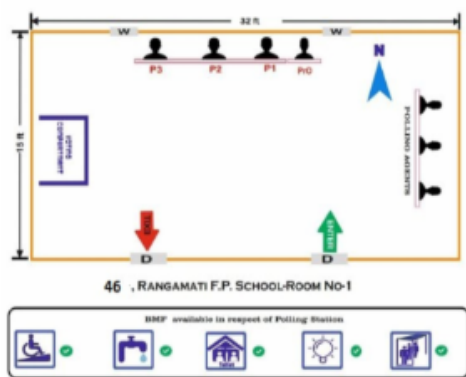

নির্বাচক নিবন্ধন আধিকারিকের স্বাক্ষর

Nazri Naksha

Google Map View

Polling Station Building Front View

Polling Station Front View

Cad View

Key MAP View

1 নাম : বিনা উরাও (তিরকী) স্বামীর নাম: প্রহ্লাদ হাজরা বাড়ির নং : n0276 বয়স : 42 লিঙ্গ : মহিলা	UNZ1761170 ফটো উপলব্ধ	2 নাম : অরুণ আকি পিতার নাম: ছিয়ব মোলা বাড়ির নং : এন0276 বয়স : 43 লিঙ্গ : পুরুষ	UNZ1926567 ফটো উপলব্ধ	3 নাম : রিবানা ইয়াসমিন স্বামীর নাম: নাজমুল হোসেন বাড়ির নং : নং167 বয়স : 24 লিঙ্গ : মহিলা	UNZ2122331 ফটো উপলব্ধ
4 নাম : শ্যামল উরাও পিতার নাম: ভাদু উরাও বাড়ির নং : n0011 বয়স : 40 লিঙ্গ : পুরুষ	BPM2005130 ফটো উপলব্ধ	5 নাম : ফুলন উরাও পিতার নাম: শম্বর উরাও বাড়ির নং : এন0013 বয়স : 28 লিঙ্গ : পুরুষ	UNZ1926211 ফটো উপলব্ধ	6 নাম : বিজলী উরাও স্বামীর নাম: গোপাল উরাও বাড়ির নং : n0038 বয়স : 40 লিঙ্গ : মহিলা	BPM2005163 ফটো উপলব্ধ
7 নাম : কিরমিল উরাও পিতার নাম: বারিয়া উরাও বাড়ির নং : n0041 বয়স : 58 লিঙ্গ : পুরুষ	WB/06/036/264142 ফটো উপলব্ধ	8 নাম : বৈদ্যনাথ উরাও পিতার নাম: অঙ্গ উরাও বাড়ির নং : n0014 বয়স : 41 লিঙ্গ : পুরুষ	BPM2005148 ফটো উপলব্ধ	9 নাম : জাউর উরাও পিতার নাম: চামু উরাও বাড়ির নং : n0005 বয়স : 67 লিঙ্গ : পুরুষ	WB/06/036/264132 ফটো উপলব্ধ
10 নাম : গৌরী উরাও পিতার নাম: গবিন উরাও বাড়ির নং : N0004 বয়স : 24 লিঙ্গ : মহিলা	UNZ2121598 ফটো উপলব্ধ	11 নাম : রুবনাথ উরাও পিতার নাম: বিজু উরাও বাড়ির নং : n0013 বয়স : 33 লিঙ্গ : মহিলা	UNZ1374024 ফটো উপলব্ধ	12 নাম : বিঘন উরাও স্বামীর নাম: রবিয়া উরাও বাড়ির নং : n0038 বয়স : 69 লিঙ্গ : মহিলা	WB/06/036/264200 ফটো উপলব্ধ
13 নাম : নেপাল উরাও পিতার নাম: চুকু উরাও বাড়ির নং : n0030 বয়স : 30 লিঙ্গ : মহিলা	UNZ1374032 ফটো উপলব্ধ	14 নাম : চিত্তামণী উরাও স্বামীর নাম: ছুমি উরাও বাড়ির নং : n0008 বয়স : 61 লিঙ্গ : মহিলা	WB/06/036/264225 ফটো উপলব্ধ	15 নাম : রেবা ধানোয়ার স্বামীর নাম: অমল উরাও বাড়ির নং : n0011 বয়স : 36 লিঙ্গ : মহিলা	UNZ1490705 ফটো উপলব্ধ
16 নাম : সাগিয়া উরাও স্বামীর নাম: ভাদু উরাও বাড়ির নং : n0037 বয়স : 61 লিঙ্গ : মহিলা	WB/06/036/264205 ফটো উপলব্ধ	17 নাম : পদ্মা উরাও পিতার নাম: সানিয়া উরাও বাড়ির নং : n0025 বয়স : 49 লিঙ্গ : পুরুষ	WB/06/036/264112 ফটো উপলব্ধ	18 নাম : মুংলু উরাও পিতার নাম: বিরঘা উরাও বাড়ির নং : n0029 বয়স : 67 লিঙ্গ : পুরুষ	WB/06/036/264049 ফটো উপলব্ধ
19 নাম : রূপনাথ উরাও পিতার নাম: আশাউ উরাও বাড়ির নং : n0016 বয়স : 36 লিঙ্গ : পুরুষ	BPM2316321 ফটো উপলব্ধ	20 নাম : পোবিন উরাও পিতার নাম: বাকুরাম উরাও বাড়ির নং : n0004 বয়স : 55 লিঙ্গ : পুরুষ	WB/06/036/264040 ফটো উপলব্ধ	21 নাম : জয়ন্তী মিজি স্বামীর নাম: রবীন্দ্র নাথ উরাও বাড়ির নং : n0004 বয়স : 50 লিঙ্গ : মহিলা	BPM1808518 ফটো উপলব্ধ
22 নাম : সহরো উরাও স্বামীর নাম: সোমা উরাও বাড়ির নং : n0007 বয়স : 61 লিঙ্গ : মহিলা	WB/06/036/264129 ফটো উপলব্ধ	23 নাম : অনিল উরাও পিতার নাম: সোমা উরাও বাড়ির নং : n0007 বয়স : 45 লিঙ্গ : পুরুষ	BPM2156297 ফটো উপলব্ধ	24 নাম : ছুমি উরাও পিতার নাম: চামু উরাও বাড়ির নং : n0008 বয়স : 65 লিঙ্গ : পুরুষ	BPM2004661 ফটো উপলব্ধ
25 নাম : জীতনী মিনজী স্বামীর নাম: পদ্মা উরাও বাড়ির নং : n0025 বয়স : 48 লিঙ্গ : মহিলা	BPM2316248 ফটো উপলব্ধ	26 নাম : আনন্দ উরাও পিতার নাম: জাউর উরাও বাড়ির নং : n0005 বয়স : 29 লিঙ্গ : পুরুষ	UNZ1670199 ফটো উপলব্ধ	27 নাম : ঝালো উরাও স্বামীর নাম: সমরা উরাও বাড়ির নং : n0002 বয়স : 40 লিঙ্গ : মহিলা	BPM2156289 ফটো উপলব্ধ
28 নাম : নান্দিয়া উরাও(তিরকী) স্বামীর নাম: নুপেন উরাও বাড়ির নং : n0031 বয়স : 28 লিঙ্গ : মহিলা	UNZ1739739 ফটো উপলব্ধ	29 নাম : সঞ্জোতা উরাও স্বামীর নাম: বৃধ উরাও বাড়ির নং : n0014 বয়স : 30 লিঙ্গ : মহিলা	UNZ1739754 ফটো উপলব্ধ	30 নাম : সীতা উরাও স্বামীর নাম: রুহিল উরাও বাড়ির নং : n0271 বয়স : 27 লিঙ্গ : মহিলা	UNZ1761121 ফটো উপলব্ধ