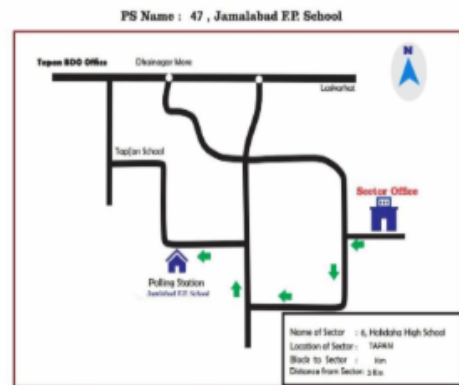

নির্বাচক নিবন্ধন আধিকারিকের স্বাক্ষর

Nazri Naksha

Google Map View

Polling Station Building Front View

Polling Station Front View

Cad View

Key MAP View

1 নাম : জেসমিন সরকার স্বামীর নাম : লিদ্দিক মন্ডল বাড়ির নং : n0220 বয়স : 30 লিঙ্গ : মহিলা	UNZ1927649 ফটো উপলব্ধ	2 নাম : ছাবিনা খাতুন স্বামীর নাম : মরনুল সরকার বাড়ির নং : n0805 বয়স : 30 লিঙ্গ : মহিলা	UNZ1266220 ফটো উপলব্ধ	3 নাম : কাশিম সরকার পিতার নাম : সামসুদ্দিন সরকার বাড়ির নং : n0286 বয়স : 53 লিঙ্গ : পুরুষ	BPM1396894 ফটো উপলব্ধ
4 নাম : সামিনুর সরকার স্বামীর নাম : সামসুদ্দিন সরকার বাড়ির নং : n0286 বয়স : 44 লিঙ্গ : মহিলা	BPM2004331 ফটো উপলব্ধ	5 নাম : মেরিনা সরকার স্বামীর নাম : রহমান সরকার বাড়ির নং : n0205 বয়স : 42 লিঙ্গ : মহিলা	BPM1808443 ফটো উপলব্ধ	6 নাম : এহেদুল পিতার নাম : আবদুল মজিদ সরকার বাড়ির নং : n0893 বয়স : 30 লিঙ্গ : পুরুষ	UNZ1266139 ফটো উপলব্ধ
7 নাম : মোসলেমা খাতুন স্বামীর নাম : মহাসিন সরকার বাড়ির নং : n0286 বয়স : 30 লিঙ্গ : মহিলা	UNZ1491232 ফটো উপলব্ধ	8 নাম : সায়রা খাতুন বিবি স্বামীর নাম : আনিছুর হাকিম বাড়ির নং : n0212 বয়স : 40 লিঙ্গ : মহিলা	UNZ1099423 ফটো উপলব্ধ	9 নাম : আব্দুলমজিদ সরকার পিতার নাম : অহেসবক্ক সরকার বাড়ির নং : n0293 বয়স : 58 লিঙ্গ : পুরুষ	WB/06/036/261128 ফটো উপলব্ধ
10 নাম : ফাতেমা বিবি খাতুন স্বামীর নাম : হোসেন সরকার বাড়ির নং : n0014 বয়স : 32 লিঙ্গ : মহিলা	UNZ1266188 ফটো উপলব্ধ	11 নাম : হামিদা বিবি স্বামীর নাম : দবিরুদ্দিন সরকার বাড়ির নং : n0014 বয়স : 73 লিঙ্গ : মহিলা	BPM2004273 ফটো উপলব্ধ	12 নাম : ফাতেমা বিবি স্বামীর নাম : আবুল সরকার বাড়ির নং : n0102 বয়স : 60 লিঙ্গ : মহিলা	UNZ2061075 ফটো উপলব্ধ
13 নাম : ফরিদা পারভিন স্বামীর নাম : খাইরুল সরকার বাড়ির নং : n0347 বয়স : 33 লিঙ্গ : মহিলা	IUS1170216 ফটো উপলব্ধ	14 নাম : অরিফ সরকার পিতার নাম : লুৎফর সরকার বাড়ির নং : n0014 বয়স : 26 লিঙ্গ : পুরুষ	UNZ1491190 ফটো উপলব্ধ	15 নাম : জেলেথা বিবি স্বামীর নাম : আজিজুর সরকার বাড়ির নং : n0317 বয়স : 43 লিঙ্গ : মহিলা	BPM1807940 ফটো উপলব্ধ
16 নাম : আনছার সরকার পিতার নাম : ইব্রাহিম সরকার বাড়ির নং : n0262 বয়স : 59 লিঙ্গ : পুরুষ	WB/06/036/261661 ফটো উপলব্ধ	17 নাম : আসাদ সরকার পিতার নাম : ইব্রাহিম সরকার বাড়ির নং : n0262 বয়স : 48 লিঙ্গ : পুরুষ	BPM1396415 ফটো উপলব্ধ	18 নাম : রেবিনা খাতুন (বিবি) স্বামীর নাম : আসাদ সরকার বাড়ির নং : n0262 বয়স : 36 লিঙ্গ : মহিলা	BPM2315810 ফটো উপলব্ধ
19 নাম : রাব্বিনা বিবি স্বামীর নাম : কাশিম সরকার বাড়ির নং : n0286 বয়স : 38 লিঙ্গ : মহিলা	UNZ0968701 ফটো উপলব্ধ	20 নাম : নূরবানু খাতুন স্বামীর নাম : তপসের সরকার বাড়ির নং : n0210 বয়স : 33 লিঙ্গ : মহিলা	UNZ1266238 ফটো উপলব্ধ	21 নাম : মরিয়ম বিবি স্বামীর নাম : রেজাউল সরকার বাড়ির নং : n0097 বয়স : 50 লিঙ্গ : মহিলা	WB/06/036/261783 ফটো উপলব্ধ
22 নাম : নূরনেহার খাতুন (বিবি) স্বামীর নাম : মারিকুল ইসলাম বাড়ির নং : n0193 বয়স : 34 লিঙ্গ : মহিলা	UNZ1178524 ফটো উপলব্ধ	23 নাম : মজিবর সরকার পিতার নাম : সামসুদ্দিন সরকার বাড়ির নং : n0286 বয়স : 57 লিঙ্গ : পুরুষ	BPM2004323 ফটো উপলব্ধ	24 নাম : হোসেন সরকার পিতার নাম : দবিরুদ্দিন সরকার বাড়ির নং : n0014 বয়স : 43 লিঙ্গ : পুরুষ	BPM1420876 ফটো উপলব্ধ
25 নাম : মিজানুর সরকার পিতার নাম : মসলেউদ্দিন সরকার বাড়ির নং : n0258 বয়স : 48 লিঙ্গ : পুরুষ	BPM1396761 ফটো উপলব্ধ	26 নাম : ছবি দাস স্বামীর নাম : গদাই দাস বাড়ির নং : n0216 বয়স : 39 লিঙ্গ : মহিলা	UNZ0199646 ফটো উপলব্ধ	27 নাম : মানসী চক্রবর্তী স্বামীর নাম : চন্দন চক্রবর্তী বাড়ির নং : n0267 বয়স : 37 লিঙ্গ : মহিলা	BPM2316016 ফটো উপলব্ধ
28 নাম : বাহা টুডু স্বামীর নাম : বাবুরাম মার্ভি বাড়ির নং : n0216 বয়স : 51 লিঙ্গ : মহিলা	WB/06/036/261163 ফটো উপলব্ধ	29 নাম : মহসিন সরকার পিতার নাম : সামসুদ্দিন সরকার বাড়ির নং : n0286 বয়স : 39 লিঙ্গ : পুরুষ	UNZ0968651 ফটো উপলব্ধ	30 নাম : নূরুল সরকার পিতার নাম : জব্বার সরকার বাড়ির নং : n0102 বয়স : 30 লিঙ্গ : পুরুষ	BPM2004471 ফটো উপলব্ধ