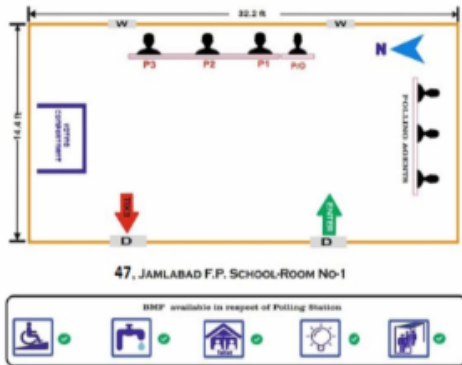

নির্বাচক নিবন্ধন আধিকারিকের স্বাক্ষর

Nazri Naksha

Google Map View

Polling Station Building Front View

Polling Station Front View

Cad View

Key MAP View

1 নাম : জেসমিন সরকার স্বামীর নাম : লিদ্দিক মন্ডল বাড়ির নং : n0220 বয়স : 30 লিঙ্গ : মহিলা	UNZ1927649 ফটো উপলব্ধ	2 নাম : ছাবিনা খাতুন স্বামীর নাম : মরনুল সরকার বাড়ির নং : n0805 বয়স : 30 লিঙ্গ : মহিলা	UNZ1266220 ফটো উপলব্ধ	3 নাম : কাশিম সরকার পিতার নাম : সামসুদ্দিন সরকার বাড়ির নং : n0286 বয়স : 53 লিঙ্গ : পুরুষ	BPM1396894 ফটো উপলব্ধ
4 নাম : সামিনুর সরকার স্বামীর নাম : সামসুদ্দিন সরকার বাড়ির নং : n0286 বয়স : 44 লিঙ্গ : মহিলা	BPM2004331 ফটো উপলব্ধ	5 নাম : মেরিনা সরকার স্বামীর নাম : রহমান সরকার বাড়ির নং : n0205 বয়স : 42 লিঙ্গ : মহিলা	BPM1808443 ফটো উপলব্ধ	6 নাম : এহেদুল পিতার নাম : আবদুল মজিদ সরকার বাড়ির নং : n0893 বয়স : 30 লিঙ্গ : পুরুষ	UNZ1266139 ফটো উপলব্ধ
7 নাম : মোসলেমা খাতুন স্বামীর নাম : মহাসিন সরকার বাড়ির নং : n0286 বয়স : 30 লিঙ্গ : মহিলা	UNZ1491232 ফটো উপলব্ধ	8 নাম : সায়রা খাতুন বিবি স্বামীর নাম : আনিছুর হাকিম বাড়ির নং : n0212 বয়স : 40 লিঙ্গ : মহিলা	UNZ1099423 ফটো উপলব্ধ	9 নাম : আব্দুলমজিদ সরকার পিতার নাম : অহেসবক্ক সরকার বাড়ির নং : n0293 বয়স : 58 লিঙ্গ : পুরুষ	WB/06/036/261128 ফটো উপলব্ধ
10 নাম : ফাতেমা বিবি খাতুন স্বামীর নাম : হোসেন সরকার বাড়ির নং : n0014 বয়স : 32 লিঙ্গ : মহিলা	UNZ1266188 ফটো উপলব্ধ	11 নাম : হামিদা বিবি স্বামীর নাম : দবিরুদ্দিন সরকার বাড়ির নং : n0014 বয়স : 73 লিঙ্গ : মহিলা	BPM2004273 ফটো উপলব্ধ	12 নাম : ফাতেমা বিবি স্বামীর নাম : আবুল সরকার বাড়ির নং : n0102 বয়স : 60 লিঙ্গ : মহিলা	UNZ2061075 ফটো উপলব্ধ
13 নাম : ফরিদা পারভিন স্বামীর নাম : খাইরুল সরকার বাড়ির নং : n0347 বয়স : 33 লিঙ্গ : মহিলা	IUS1170216 ফটো উপলব্ধ	14 নাম : অরিফ সরকার পিতার নাম : লুৎফর সরকার বাড়ির নং : n0014 বয়স : 26 লিঙ্গ : পুরুষ	UNZ1491190 ফটো উপলব্ধ	15 নাম : জেলেথা বিবি স্বামীর নাম : আজিজুর সরকার বাড়ির নং : n0317 বয়স : 43 লিঙ্গ : মহিলা	BPM1807940 ফটো উপলব্ধ
16 নাম : আনছার সরকার পিতার নাম : ইব্রাহিম সরকার বাড়ির নং : n0262 বয়স : 59 লিঙ্গ : পুরুষ	WB/06/036/261661 ফটো উপলব্ধ	17 নাম : আসাদ সরকার পিতার নাম : ইব্রাহিম সরকার বাড়ির নং : n0262 বয়স : 48 লিঙ্গ : পুরুষ	BPM1396415 ফটো উপলব্ধ	18 নাম : রেবিনা খাতুন (বিবি) স্বামীর নাম : আসাদ সরকার বাড়ির নং : n0262 বয়স : 36 লিঙ্গ : মহিলা	BPM2315810 ফটো উপলব্ধ
19 নাম : রাব্বিনা বিবি স্বামীর নাম : কাশিম সরকার বাড়ির নং : n0286 বয়স : 38 লিঙ্গ : মহিলা	UNZ0968701 ফটো উপলব্ধ	20 নাম : নূরবানু খাতুন স্বামীর নাম : তপসের সরকার বাড়ির নং : n0210 বয়স : 33 লিঙ্গ : মহিলা	UNZ1266238 ফটো উপলব্ধ	21 নাম : মরিয়ম বিবি স্বামীর নাম : রেজাউল সরকার বাড়ির নং : n0097 বয়স : 50 লিঙ্গ : মহিলা	WB/06/036/261783 ফটো উপলব্ধ
22 নাম : নূরনেহার খাতুন (বিবি) স্বামীর নাম : মারিকুল ইসলাম বাড়ির নং : n0193 বয়স : 34 লিঙ্গ : মহিলা	UNZ1178524 ফটো উপলব্ধ	23 নাম : মজিবর সরকার পিতার নাম : সামসুদ্দিন সরকার বাড়ির নং : n0286 বয়স : 57 লিঙ্গ : পুরুষ	BPM2004323 ফটো উপলব্ধ	24 নাম : হোসেন সরকার পিতার নাম : দবিরুদ্দিন সরকার বাড়ির নং : n0014 বয়স : 43 লিঙ্গ : পুরুষ	BPM1420876 ফটো উপলব্ধ
25 নাম : মিজানুর সরকার পিতার নাম : মসলেউদ্দিন সরকার বাড়ির নং : n0258 বয়স : 48 লিঙ্গ : পুরুষ	BPM1396761 ফটো উপলব্ধ	26 নাম : ছবি দাস স্বামীর নাম : গদাই দাস বাড়ির নং : n0216 বয়স : 39 লিঙ্গ : মহিলা	UNZ0199646 ফটো উপলব্ধ	27 নাম : মানসী চক্রবর্তী স্বামীর নাম : চন্দন চক্রবর্তী বাড়ির নং : n0267 বয়স : 37 লিঙ্গ : মহিলা	BPM2316016 ফটো উপলব্ধ
28 নাম : বাহা টুডু স্বামীর নাম : বাবুরাম মার্ভি বাড়ির নং : n0216 বয়স : 51 লিঙ্গ : মহিলা	WB/06/036/261163 ফটো উপলব্ধ	29 নাম : মহসিন সরকার পিতার নাম : সামসুদ্দিন সরকার বাড়ির নং : n0286 বয়স : 39 লিঙ্গ : পুরুষ	UNZ0968651 ফটো উপলব্ধ	30 নাম : নূরুল সরকার পিতার নাম : জব্বার সরকার বাড়ির নং : n0102 বয়স : 30 লিঙ্গ : পুরুষ	BPM2004471 ফটো উপলব্ধ