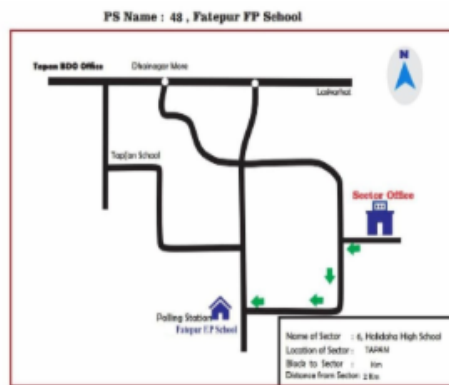

নির্বাচক নিবন্ধন আধিকারিকের স্বাক্ষর

Nazri Naksha

Google Map View

Polling Station Building Front View

Polling Station Front View

Cad View

Key MAP View

1	BPM1421445	নাম : হাছেন মিঞা পিতার নাম: সফিউদ্দিন মিঞা বাড়ির নং : n0041 বয়স : 44 লিঙ্গ : পুরুষ	ফটো উপলব্ধ	2	WB/06/036/282188	নাম : হামিদুল মিঞা পিতার নাম: সফিউদ্দিন মিঞা বাড়ির নং : n0041 বয়স : 57 লিঙ্গ : পুরুষ	ফটো উপলব্ধ	3	WB/06/036/282179	নাম : হ্যাচামুদ্দিন মিঞা পিতার নাম: সফিউদ্দিন মিঞা বাড়ির নং : n0041 বয়স : 55 লিঙ্গ : পুরুষ	ফটো উপলব্ধ
4	UNZ0206425	নাম : নেজামুদ্দিন মিঞা পিতার নাম: সফিউদ্দিন মিঞা বাড়ির নং : n0041 বয়স : 40 লিঙ্গ : পুরুষ	ফটো উপলব্ধ	5	WB/06/036/282034	নাম : জাহানারা বিবি স্বামীর নাম: হামিদুল মিঞা বাড়ির নং : n0041 বয়স : 51 লিঙ্গ : মহিলা	ফটো উপলব্ধ	6	WB/06/036/282039	নাম : হাসিমুদ্দিন মিঞা পিতার নাম: সফিউদ্দিন মিঞা বাড়ির নং : n0041 বয়স : 53 লিঙ্গ : পুরুষ	ফটো উপলব্ধ
7	UNZ1023407	নাম : হাসিনা বানু(বিবি) স্বামীর নাম: হাছেন মিঞা বাড়ির নং : n0041 বয়স : 34 লিঙ্গ : মহিলা	ফটো উপলব্ধ	8	UNZ1671080	নাম : মিনু সরেন স্বামীর নাম: ইফ্টিফানবান্কে বাড়ির নং : n0238 বয়স : 30 লিঙ্গ : মহিলা	ফটো উপলব্ধ	9	BPM1812627	নাম : মহসিনা বিবি স্বামীর নাম: হাসিমুদ্দিন মিঞা বাড়ির নং : n0041 বয়স : 43 লিঙ্গ : মহিলা	ফটো উপলব্ধ
10	UNZ1927516	নাম : সাবানা খাতুন মায়ের নাম: আলোয়া বিবি বাড়ির নং : এন0006 বয়স : 27 লিঙ্গ : মহিলা	ফটো উপলব্ধ	11	UNZ1375104	নাম : জামসেদ মিঞা পিতার নাম: হামিদুল মিঞা বাড়ির নং : n0041 বয়স : 31 লিঙ্গ : পুরুষ	ফটো উপলব্ধ	12	WB/06/036/282035	নাম : পারবিন বিবি স্বামীর নাম: হ্যাচামুদ্দিন মিঞা বাড়ির নং : n0041 বয়স : 50 লিঙ্গ : মহিলা	ফটো উপলব্ধ
13	UNZ2373967	নাম : সাদাম মিঞা পিতার নাম: হ্যাচামুদদীন মিঞা বাড়ির নং : 0041 বয়স : 22 লিঙ্গ : পুরুষ	ফটো উপলব্ধ	14	UNZ1671023	নাম : মানবি ওরাও স্বামীর নাম: বিকাশমিঞ্জার বাড়ির নং : n0235 বয়স : 31 লিঙ্গ : মহিলা	ফটো উপলব্ধ	15	BPM2157816	নাম : আনারুল সরকার পিতার নাম: আনছুর সরকার বাড়ির নং : n0006 বয়স : 38 লিঙ্গ : পুরুষ	ফটো উপলব্ধ
16	BPM2009215	নাম : আকতার সরকার পিতার নাম: তপসের সরকার বাড়ির নং : n0029 বয়স : 42 লিঙ্গ : পুরুষ	ফটো উপলব্ধ	17	UNZ1927532	নাম : মিরাসানু স্বামীর নাম: ছাত্তার সরকার বাড়ির নং : N0029 বয়স : 26 লিঙ্গ : মহিলা	ফটো উপলব্ধ	18	BPM2009207	নাম : ছাত্তার সরকার পিতার নাম: তপসের সরকার বাড়ির নং : n0029 বয়স : 42 লিঙ্গ : পুরুষ	ফটো উপলব্ধ
19	UNZ1671072	নাম : নীলমনি হেমরম স্বামীর নাম: সোমনাথ মার্ভি বাড়ির নং : n0236 বয়স : 33 লিঙ্গ : মহিলা	ফটো উপলব্ধ	20	WB/06/036/282057	নাম : রাবেয়া বিবি স্বামীর নাম: তপসের সরকার বাড়ির নং : n0029 বয়স : 66 লিঙ্গ : মহিলা	ফটো উপলব্ধ	21	WB/06/036/282157	নাম : জামিনুর বিবি স্বামীর নাম: সেরাজুল সরকার বাড়ির নং : n0022 বয়স : 54 লিঙ্গ : মহিলা	ফটো উপলব্ধ
22	UNZ2245983	নাম : ববিতা খাতুন স্বামীর নাম: মোক্তার সরকার বাড়ির নং : এন029 বয়স : 25 লিঙ্গ : মহিলা	ফটো উপলব্ধ	23	UNZ1023373	নাম : খাইরুল সরকার স্বামীর নাম: জাকিরুল সরকার বাড়ির নং : n0022 বয়স : 40 লিঙ্গ : পুরুষ	ফটো উপলব্ধ	24	WB/06/036/282088	নাম : আলোয়া বিবি স্বামীর নাম: আনসুর সরকার বাড়ির নং : n0006 বয়স : 56 লিঙ্গ : মহিলা	ফটো উপলব্ধ
25	UNZ0208918	নাম : রবিনা খাতুন স্বামীর নাম: আনারুল সরকার বাড়ির নং : n0006 বয়স : 37 লিঙ্গ : মহিলা	ফটো উপলব্ধ	26	BPM2317980	নাম : মোক্তার সরকার পিতার নাম: তপসের সরকার বাড়ির নং : n0029 বয়স : 37 লিঙ্গ : পুরুষ	ফটো উপলব্ধ	27	UNZ0209148	নাম : জাখিরুল সরকার পিতার নাম: সেরাজুল সরকার বাড়ির নং : n0022 বয়স : 37 লিঙ্গ : পুরুষ	ফটো উপলব্ধ
28	BPM2250835	নাম : মেনকা রায় স্বামীর নাম: মোহিনী রায় বাড়ির নং : n0121 বয়স : 41 লিঙ্গ : মহিলা	ফটো উপলব্ধ	29	UNZ1989805	নাম : ফীরোদা রায় স্বামীর নাম: ভুলেন রায় বাড়ির নং : n0121 বয়স : 67 লিঙ্গ : মহিলা	ফটো উপলব্ধ	30	BPM2009439	নাম : বিরেন উরাও পিতার নাম: এতোয়া উরাও বাড়ির নং : n0176 বয়স : 59 লিঙ্গ : পুরুষ	ফটো উপলব্ধ