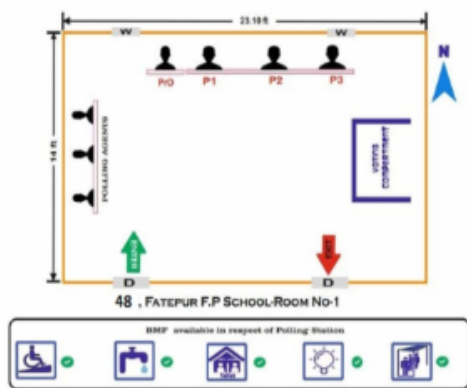

নির্বাচক নিবন্ধন আধিকারিকের স্বাক্ষর

Nazri Naksha

Google Map View

Polling Station Building Front View

Polling Station Front View

Cad View

Key MAP View

1	BPM1421445	নাম : হাছেন মিঞা পিতার নাম: সফিউদ্দিন মিঞা বাড়ির নং : n0041 বয়স : 44 লিঙ্গ : পুরুষ	ফটো উপলব্ধ	2	WB/06/036/282188	নাম : হামিদুল মিঞা পিতার নাম: সফিউদ্দিন মিঞা বাড়ির নং : n0041 বয়স : 57 লিঙ্গ : পুরুষ	ফটো উপলব্ধ	3	WB/06/036/282179	নাম : হ্যাচামুদ্দিন মিঞা পিতার নাম: সফিউদ্দিন মিঞা বাড়ির নং : n0041 বয়স : 55 লিঙ্গ : পুরুষ	ফটো উপলব্ধ
4	UNZ0206425	নাম : নেজামুদ্দিন মিঞা পিতার নাম: সফিউদ্দিন মিঞা বাড়ির নং : n0041 বয়স : 40 লিঙ্গ : পুরুষ	ফটো উপলব্ধ	5	WB/06/036/282034	নাম : জাহানারা বিবি স্বামীর নাম: হামিদুল মিঞা বাড়ির নং : n0041 বয়স : 51 লিঙ্গ : মহিলা	ফটো উপলব্ধ	6	WB/06/036/282039	নাম : হাসিমুদ্দিন মিঞা পিতার নাম: সফিউদ্দিন মিঞা বাড়ির নং : n0041 বয়স : 53 লিঙ্গ : পুরুষ	ফটো উপলব্ধ
7	UNZ1023407	নাম : হাসিনা বানু(বিবি) স্বামীর নাম: হাছেন মিঞা বাড়ির নং : n0041 বয়স : 34 লিঙ্গ : মহিলা	ফটো উপলব্ধ	8	UNZ1671080	নাম : মিনু সরেন স্বামীর নাম: ইফ্টিফানবান্কে বাড়ির নং : n0238 বয়স : 30 লিঙ্গ : মহিলা	ফটো উপলব্ধ	9	BPM1812627	নাম : মহসিনা বিবি স্বামীর নাম: হাসিমুদ্দিন মিঞা বাড়ির নং : n0041 বয়স : 43 লিঙ্গ : মহিলা	ফটো উপলব্ধ
10	UNZ1927516	নাম : সাবানা খাতুন মায়ের নাম: আলোয়া বিবি বাড়ির নং : এন0006 বয়স : 27 লিঙ্গ : মহিলা	ফটো উপলব্ধ	11	UNZ1375104	নাম : জামসেদ মিঞা পিতার নাম: হামিদুল মিঞা বাড়ির নং : n0041 বয়স : 31 লিঙ্গ : পুরুষ	ফটো উপলব্ধ	12	WB/06/036/282035	নাম : পারবিন বিবি স্বামীর নাম: হ্যাচামুদ্দিন মিঞা বাড়ির নং : n0041 বয়স : 50 লিঙ্গ : মহিলা	ফটো উপলব্ধ
13	UNZ2373967	নাম : সাদাম মিঞা পিতার নাম: হ্যাচামুদদীন মিঞা বাড়ির নং : 0041 বয়স : 22 লিঙ্গ : পুরুষ	ফটো উপলব্ধ	14	UNZ1671023	নাম : মানবি ওরাও স্বামীর নাম: বিকাশমিঞ্জার বাড়ির নং : n0235 বয়স : 31 লিঙ্গ : মহিলা	ফটো উপলব্ধ	15	BPM2157816	নাম : আনারুল সরকার পিতার নাম: আনছুর সরকার বাড়ির নং : n0006 বয়স : 38 লিঙ্গ : পুরুষ	ফটো উপলব্ধ
16	BPM2009215	নাম : আকতার সরকার পিতার নাম: তপসের সরকার বাড়ির নং : n0029 বয়স : 42 লিঙ্গ : পুরুষ	ফটো উপলব্ধ	17	UNZ1927532	নাম : মিরাসানু স্বামীর নাম: ছাত্তার সরকার বাড়ির নং : N0029 বয়স : 26 লিঙ্গ : মহিলা	ফটো উপলব্ধ	18	BPM2009207	নাম : ছাত্তার সরকার পিতার নাম: তপসের সরকার বাড়ির নং : n0029 বয়স : 42 লিঙ্গ : পুরুষ	ফটো উপলব্ধ
19	UNZ1671072	নাম : নীলমনি হেমরম স্বামীর নাম: সোমনাথ মার্ভি বাড়ির নং : n0236 বয়স : 33 লিঙ্গ : মহিলা	ফটো উপলব্ধ	20	WB/06/036/282057	নাম : রাবেয়া বিবি স্বামীর নাম: তপসের সরকার বাড়ির নং : n0029 বয়স : 66 লিঙ্গ : মহিলা	ফটো উপলব্ধ	21	WB/06/036/282157	নাম : জামিনুর বিবি স্বামীর নাম: সেরাজুল সরকার বাড়ির নং : n0022 বয়স : 54 লিঙ্গ : মহিলা	ফটো উপলব্ধ
22	UNZ2245983	নাম : ববিতা খাতুন স্বামীর নাম: মোক্তার সরকার বাড়ির নং : এন029 বয়স : 25 লিঙ্গ : মহিলা	ফটো উপলব্ধ	23	UNZ1023373	নাম : খাইরুল সরকার স্বামীর নাম: জাকিরুল সরকার বাড়ির নং : n0022 বয়স : 40 লিঙ্গ : পুরুষ	ফটো উপলব্ধ	24	WB/06/036/282088	নাম : আলোয়া বিবি স্বামীর নাম: আনসুর সরকার বাড়ির নং : n0006 বয়স : 56 লিঙ্গ : মহিলা	ফটো উপলব্ধ
25	UNZ0208918	নাম : রবিনা খাতুন স্বামীর নাম: আনারুল সরকার বাড়ির নং : n0006 বয়স : 37 লিঙ্গ : মহিলা	ফটো উপলব্ধ	26	BPM2317980	নাম : মোক্তার সরকার পিতার নাম: তপসের সরকার বাড়ির নং : n0029 বয়স : 37 লিঙ্গ : পুরুষ	ফটো উপলব্ধ	27	UNZ0209148	নাম : জাখিরুল সরকার পিতার নাম: সেরাজুল সরকার বাড়ির নং : n0022 বয়স : 37 লিঙ্গ : পুরুষ	ফটো উপলব্ধ
28	BPM2250835	নাম : মেনকা রায় স্বামীর নাম: মোহিনী রায় বাড়ির নং : n0121 বয়স : 41 লিঙ্গ : মহিলা	ফটো উপলব্ধ	29	UNZ1989805	নাম : ফীরোদা রায় স্বামীর নাম: ভুলেন রায় বাড়ির নং : n0121 বয়স : 67 লিঙ্গ : মহিলা	ফটো উপলব্ধ	30	BPM2009439	নাম : বিরেন উরাও পিতার নাম: এতোয়া উরাও বাড়ির নং : n0176 বয়স : 59 লিঙ্গ : পুরুষ	ফটো উপলব্ধ