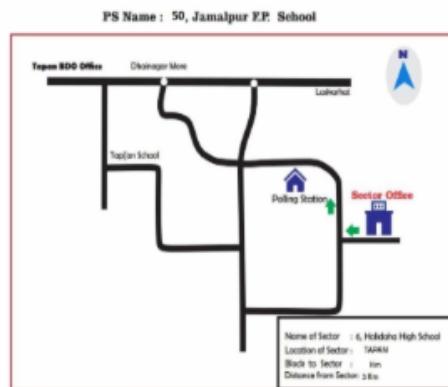

Key MAP View