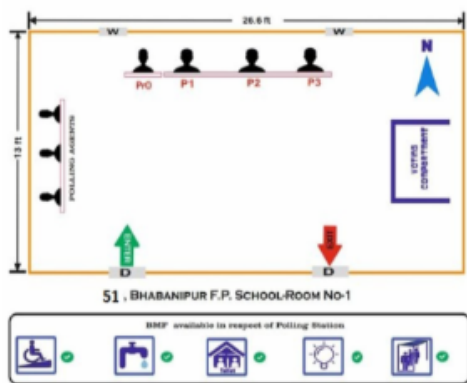

নির্বাচক নিবন্ধন আধিকারিকের স্বাক্ষর

Nazri Naksha

Google Map View

Polling Station Building Front View

Polling Station Front View

Cad View

Key MAP View

1 নাম : মনোজ কুমার সিংহ পিতার নাম: গিরীন্দ্র নাথ সিংহ বাড়ির নং : ভিলেজ - টেলিঘাটা বয়স : 56 লিঙ্গ : পুরুষ	UNZ2132835 ফটো উপলব্ধ	2 নাম : চুমকী রানী সরকার (পাল) স্বামীর নাম: উওম পাল বাড়ির নং : n0170 বয়স : 32 লিঙ্গ : মহিলা	UNZ1376318 ফটো উপলব্ধ	3 নাম : সোমা অধিকারী দাস স্বামীর নাম: সুশান্তা দাস বাড়ির নং : নং00103 বয়স : 31 লিঙ্গ : মহিলা	UNZ2165090 ফটো উপলব্ধ
4 নাম : পুষ্পেন সিংহ রায় পিতার নাম: বীরেন সিংহ রায় বাড়ির নং : n0134 বয়স : 55 লিঙ্গ : পুরুষ	UNZ1989516 ফটো উপলব্ধ	5 নাম : পরশমনি সিংহরায় স্বামীর নাম: পুষ্পেন সিংহরায় বাড়ির নং : n0134 বয়স : 43 লিঙ্গ : মহিলা	BPM1812031 ফটো উপলব্ধ	6 নাম : আশিষ কুমার সিংহ রায় পিতার নাম: বীরেন্দ্রনাথ সিংহ রায় বাড়ির নং : n0134 বয়স : 68 লিঙ্গ : পুরুষ	UNZ2056570 ফটো উপলব্ধ
7 নাম : মামনি মজুমদার কর্মকার স্বামীর নাম: তনুয় কর্মকার বাড়ির নং : n0146 বয়স : 46 লিঙ্গ : মহিলা	BPM2008316 ফটো উপলব্ধ	8 নাম : মনোময় কর্মকার পিতার নাম: তনুয় কর্মকার বাড়ির নং : এন0146 বয়স : 22 লিঙ্গ : পুরুষ	UNZ2243764 ফটো উপলব্ধ	9 নাম : তনুয় কর্মকার পিতার নাম: ধ্রুবপদ কর্মকার বাড়ির নং : n0146 বয়স : 59 লিঙ্গ : পুরুষ	BPM2008308 ফটো উপলব্ধ
10 নাম : বলরাম কর্মকার পিতার নাম: ভবেশ কর্মকার বাড়ির নং : n0150 বয়স : 69 লিঙ্গ : পুরুষ	WB/06/036/279071 ফটো উপলব্ধ	11 নাম : সাধনানন্দ কর্মকার পিতার নাম: জগদানন্দ কর্মকার বাড়ির নং : n0154 বয়স : 76 লিঙ্গ : পুরুষ	UNZ1989193 ফটো উপলব্ধ	12 নাম : মৃগায় কর্মকার পিতার নাম: ধ্রুবপদ কর্মকার বাড়ির নং : n0146 বয়স : 55 লিঙ্গ : পুরুষ	WB/06/036/279374 ফটো উপলব্ধ
13 নাম : অনিমা কর্মকার স্বামীর নাম: বলরাম কর্মকার বাড়ির নং : n0150 বয়স : 57 লিঙ্গ : মহিলা	WB/06/036/279213 ফটো উপলব্ধ	14 নাম : রেনু কর্মকার স্বামীর নাম: ধ্রুবপদ কর্মকার বাড়ির নং : n0146 বয়স : 79 লিঙ্গ : মহিলা	WB/06/036/279135 ফটো উপলব্ধ	15 নাম : রুপা কর্মকার পিতার নাম: প্রহ্লাদ কর্মকার বাড়ির নং : n0139 বয়স : 31 লিঙ্গ : মহিলা	UNZ1376292 ফটো উপলব্ধ
16 নাম : মলিনা কর্মকার স্বামীর নাম: প্রহ্লাদ কর্মকার বাড়ির নং : n0139 বয়স : 56 লিঙ্গ : মহিলা	WB/06/036/279326 ফটো উপলব্ধ	17 নাম : প্রহ্লাদ কর্মকার পিতার নাম: হরেন কর্মকার বাড়ির নং : n0139 বয়স : 61 লিঙ্গ : পুরুষ	WB/06/036/279314 ফটো উপলব্ধ	18 নাম : মায়ী কর্মকার স্বামীর নাম: হরেন কর্মকার বাড়ির নং : n0139 বয়স : 79 লিঙ্গ : মহিলা	WB/06/036/279325 ফটো উপলব্ধ
19 নাম : পার্থ কর্মকার পিতার নাম: প্রহ্লাদ কর্মকার বাড়ির নং : n0139 বয়স : 25 লিঙ্গ : পুরুষ	UNZ2080869 ফটো উপলব্ধ	20 নাম : রাজীব কিস্কু পিতার নাম: অনিল কিস্কু বাড়ির নং : N00 বয়স : 25 লিঙ্গ : পুরুষ	UNZ2132926 ফটো উপলব্ধ	21 নাম : ফাল্পুনী বাস্কু স্বামীর নাম: বিমল কিস্কু বাড়ির নং : n0056 বয়স : 39 লিঙ্গ : মহিলা	BPM2317923 ফটো উপলব্ধ
22 নাম : মিনা টিডু স্বামীর নাম: বিনাশ কিস্কু বাড়ির নং : n0056 বয়স : 37 লিঙ্গ : মহিলা	BPM2317725 ফটো উপলব্ধ	23 নাম : সনমণি কিস্কু পিতার নাম: বিনাশ কিস্কু বাড়ির নং : এন0056 বয়স : 22 লিঙ্গ : মহিলা	UNZ2244085 ফটো উপলব্ধ	24 নাম : সনমণি টিডু স্বামীর নাম: অনিল কিস্কু বাড়ির নং : n0055 বয়স : 43 লিঙ্গ : মহিলা	BPM2008357 ফটো উপলব্ধ
25 নাম : বিনাশ কিস্কু পিতার নাম: মিত্রী কিস্কু বাড়ির নং : n0056 বয়স : 57 লিঙ্গ : পুরুষ	UNZ1989219 ফটো উপলব্ধ	26 নাম : বিমল কিস্কু পিতার নাম: মিত্রী কিস্কু বাড়ির নং : n0056 বয়স : 46 লিঙ্গ : পুরুষ	BPM1811579 ফটো উপলব্ধ	27 নাম : প্রহ্লাদ চন্দ্র ঘোষ পিতার নাম: বৈদ্যনাথ ঘোষ বাড়ির নং : n0148 বয়স : 52 লিঙ্গ : পুরুষ	WB/06/036/279305 ফটো উপলব্ধ
28 নাম : তুষার ঘোষ পিতার নাম: নিখিল ঘোষ বাড়ির নং : n0149 বয়স : 34 লিঙ্গ : পুরুষ	UNZ1179589 ফটো উপলব্ধ	29 নাম : কৃষ্ণ ঘোষ পিতার নাম: নিখিল ঘোষ বাড়ির নং : n0149 বয়স : 30 লিঙ্গ : পুরুষ	UNZ1618610 ফটো উপলব্ধ	30 নাম : টিংকু ঘোষ(সরকার) স্বামীর নাম: কমল সরকার বাড়ির নং : n0187 বয়স : 39 লিঙ্গ : মহিলা	UNZ1812031 ফটো উপলব্ধ