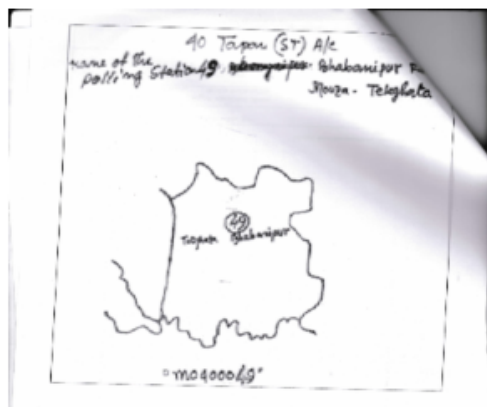

Nazri Naksha