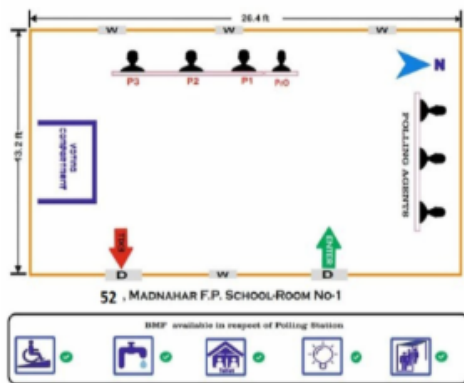

নির্বাচক নিবন্ধন আধিকারিকের স্বাক্ষর

Nazri Naksha

Google Map View

Polling Station Building Front View

Polling Station Front View

Cad View

Key MAP View

1	UNZ1762418	ফটো উপলব্ধ	2	BPM2250082	ফটো উপলব্ধ	3	UNZ0969568	ফটো উপলব্ধ
নাম : শিলা টপ্পো (বর্মন) স্বামীর নাম: ভিক্টর বর্মন বাড়ির নং : n0300 বয়স : 31 লিঙ্গ : মহিলা			নাম : দুফনী বর্মন(উরাও) স্বামীর নাম: উকিল উরাও বাড়ির নং : n0013 বয়স : 40 লিঙ্গ : মহিলা			নাম : দৈবিক বর্মন স্বামীর নাম: ধনঞ্জয় বর্মন বাড়ির নং : n0013 বয়স : 37 লিঙ্গ : মহিলা		
4	WB/06/036/273635	ফটো উপলব্ধ	5	UNZ1928779	ফটো উপলব্ধ	6	UNZ1988971	ফটো উপলব্ধ
নাম : উকিল উরাও পিতার নাম: বিষ্ণু উরাও বাড়ির নং : n0013 বয়স : 53 লিঙ্গ : পুরুষ			নাম : বিষ্ণু পাল পিতার নাম: বদ্রী নারায়ণ পাল বাড়ির নং : এন0012 বয়স : 25 লিঙ্গ : পুরুষ			নাম : মালতী উরাও স্বামীর নাম: শক্ত উরাও বাড়ির নং : n0021 বয়স : 58 লিঙ্গ : মহিলা		
7	WB/06/036/273632	ফটো উপলব্ধ	8	UNZ1100452	ফটো উপলব্ধ	9	UNZ1672336	ফটো উপলব্ধ
নাম : সুনতী ওরাও স্বামীর নাম: বাবলা ওরাও বাড়ির নং : n0021 বয়স : 49 লিঙ্গ : মহিলা			নাম : সন্ধ্যা উরাও স্বামীর নাম: মঙ্গল উরাও বাড়ির নং : n0021 বয়স : 60 লিঙ্গ : মহিলা			নাম : উজ্জল উরাও স্বামীর নাম: মহামনি উরাও বাড়ির নং : n0016 বয়স : 28 লিঙ্গ : পুরুষ		
10	WB/06/036/273351	ফটো উপলব্ধ	11	UNZ2133262	ফটো উপলব্ধ	Q 12	UNZ1672443	ফটো উপলব্ধ
নাম : বাবলা ওরাও পিতার নাম: শুকরা ওরাও বাড়ির নং : n0021 বয়স : 53 লিঙ্গ : পুরুষ			নাম : অমিত উরাও পিতার নাম: বাবলা উরাও বাড়ির নং : n0021 বয়স : 24 লিঙ্গ : পুরুষ			নাম : জয়া উরাও পিতার নাম: উকিল উরাও বাড়ির নং : বয়স : 28 লিঙ্গ : মহিলা		
13	UNZ1268499	ফটো উপলব্ধ	14	UNZ2388551	ফটো উপলব্ধ	15	UNZ1856434	ফটো উপলব্ধ
নাম : তারন উরাও পিতার নাম: মঙ্গল উরাও বাড়ির নং : n0021 বয়স : 33 লিঙ্গ : পুরুষ			নাম : পূর্ণিমা উরাও পিতার নাম: সুনীল উরাও বাড়ির নং : মদনাহার বয়স : 23 লিঙ্গ : মহিলা			নাম : দিপালী উরাও পিতার নাম: সুনীল উরাও বাড়ির নং : n0342 বয়স : 26 লিঙ্গ : মহিলা		
16	UNZ0221259	ফটো উপলব্ধ	17	UNZ1268473	ফটো উপলব্ধ	18	UNZ1376425	ফটো উপলব্ধ
নাম : রুমেশ উরাও পিতার নাম: এতয়া উরাও বাড়ির নং : n0015 বয়স : 41 লিঙ্গ : পুরুষ			নাম : মহামনি উরাও পিতার নাম: মহেশ উরাও বাড়ির নং : n0016 বয়স : 39 লিঙ্গ : মহিলা			নাম : সারথি উরাও (মহন্ত) স্বামীর নাম: গণেশ মহন্ত বাড়ির নং : n0016 বয়স : 35 লিঙ্গ : মহিলা		
19	UNZ1376664	ফটো উপলব্ধ	Q 20	UNZ1376474	ফটো উপলব্ধ	21	UNZ1762525	ফটো উপলব্ধ
নাম : জয়ন্তি উরাও স্বামীর নাম: রুমেশ উরাও বাড়ির নং : n0015 বয়স : 41 লিঙ্গ : মহিলা			নাম : পরেশ উরাও পিতার নাম: বুদ্ধিশ্বর উরাও বাড়ির নং : বয়স : 30 লিঙ্গ : পুরুষ			নাম : প্রদীপ উরাও পিতার নাম: বুদ্ধ উরাও বাড়ির নং : n0311 বয়স : 27 লিঙ্গ : পুরুষ		
22	WB/06/036/273411	ফটো উপলব্ধ	23	UNZ1268549	ফটো উপলব্ধ	24	UNZ2266740	ফটো উপলব্ধ
নাম : গোলাপী উরাও স্বামীর নাম: বুদ্ধিশ্বর উরাও বাড়ির নং : n0015 বয়স : 58 লিঙ্গ : মহিলা			নাম : কান্দুর উরাও পিতার নাম: মহেশ উরাও বাড়ির নং : n0016 বয়স : 34 লিঙ্গ : পুরুষ			নাম : রুমা উরাও পিতার নাম: অজ উরাও বাড়ির নং : তপন বয়স : 23 লিঙ্গ : মহিলা		
25	UNZ1856426	ফটো উপলব্ধ	26	WB/06/036/282172	ফটো উপলব্ধ	27	UNZ1376524	ফটো উপলব্ধ
নাম : বাপী উরাও(কুজুর) স্বামীর নাম: সম্মাট কুজুর বাড়ির নং : n0341 বয়স : 26 লিঙ্গ : মহিলা			নাম : শ্যামলী একা স্বামীর নাম: কমল একা বাড়ির নং : n0170 বয়স : 50 লিঙ্গ : মহিলা			নাম : রতন একা পিতার নাম: কমল একা বাড়ির নং : n0170 বয়স : 30 লিঙ্গ : পুরুষ		
28	WB/06/036/282255	ফটো উপলব্ধ	29	UNZ2329381	ফটো উপলব্ধ	30	UNZ1885722	ফটো উপলব্ধ
নাম : কমল একা পিতার নাম: সোমরা একা বাড়ির নং : n0170 বয়স : 54 লিঙ্গ : পুরুষ			নাম : রিক্তি উরাও স্বামীর নাম: রতন একা বাড়ির নং : 0170 বয়স : 22 লিঙ্গ : মহিলা			নাম : রাজ কুমার মহন্ত পিতার নাম: গাপাল মহন্ত বাড়ির নং : নং0170 বয়স : 27 লিঙ্গ : পুরুষ		