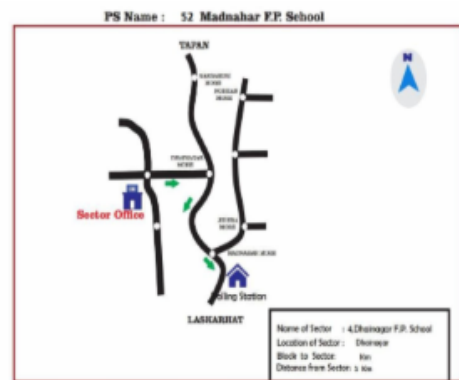

নির্বাচক নিবন্ধন আধিকারিকের স্বাক্ষর

Nazri Naksha

Google Map View

Polling Station Building Front View

Polling Station Front View

Cad View

Key MAP View

1	UNZ1762418	ফটো উপলব্ধ	2	BPM2250082	ফটো উপলব্ধ	3	UNZ0969568	ফটো উপলব্ধ
নাম : শিলা টপ্পো (বর্মন) স্বামীর নাম: ভিক্টর বর্মন বাড়ির নং : n0300 বয়স : 31 লিঙ্গ : মহিলা			নাম : দুফনী বর্মন(উরাও) স্বামীর নাম: উকিল উরাও বাড়ির নং : n0013 বয়স : 40 লিঙ্গ : মহিলা			নাম : দৈবিক বর্মন স্বামীর নাম: ধনঞ্জয় বর্মন বাড়ির নং : n0013 বয়স : 37 লিঙ্গ : মহিলা		
4	WB/06/036/273635	ফটো উপলব্ধ	5	UNZ1928779	ফটো উপলব্ধ	6	UNZ1988971	ফটো উপলব্ধ
নাম : উকিল উরাও পিতার নাম: বিষ্ণু উরাও বাড়ির নং : n0013 বয়স : 53 লিঙ্গ : পুরুষ			নাম : বিষ্ণু পাল পিতার নাম: বদ্রী নারায়ণ পাল বাড়ির নং : এন0012 বয়স : 25 লিঙ্গ : পুরুষ			নাম : মালতী উরাও স্বামীর নাম: শক্ত উরাও বাড়ির নং : n0021 বয়স : 58 লিঙ্গ : মহিলা		
7	WB/06/036/273632	ফটো উপলব্ধ	8	UNZ1100452	ফটো উপলব্ধ	9	UNZ1672336	ফটো উপলব্ধ
নাম : সুনতী ওরাও স্বামীর নাম: বাবলা ওরাও বাড়ির নং : n0021 বয়স : 49 লিঙ্গ : মহিলা			নাম : সন্ধ্যা উরাও স্বামীর নাম: মঙ্গল উরাও বাড়ির নং : n0021 বয়স : 60 লিঙ্গ : মহিলা			নাম : উজ্জল উরাও স্বামীর নাম: মহামনি উরাও বাড়ির নং : n0016 বয়স : 28 লিঙ্গ : পুরুষ		
10	WB/06/036/273351	ফটো উপলব্ধ	11	UNZ2133262	ফটো উপলব্ধ	Q 12	UNZ1672443	ফটো উপলব্ধ
নাম : বাবলা ওরাও পিতার নাম: শুকরা ওরাও বাড়ির নং : n0021 বয়স : 53 লিঙ্গ : পুরুষ			নাম : অমিত উরাও পিতার নাম: বাবলা উরাও বাড়ির নং : n0021 বয়স : 24 লিঙ্গ : পুরুষ			নাম : জয়া উরাও পিতার নাম: উকিল উরাও বাড়ির নং : বয়স : 28 লিঙ্গ : মহিলা		
13	UNZ1268499	ফটো উপলব্ধ	14	UNZ2388551	ফটো উপলব্ধ	15	UNZ1856434	ফটো উপলব্ধ
নাম : তারন উরাও পিতার নাম: মঙ্গল উরাও বাড়ির নং : n0021 বয়স : 33 লিঙ্গ : পুরুষ			নাম : পূর্ণিমা উরাও পিতার নাম: সুনীল উরাও বাড়ির নং : মদনাহার বয়স : 23 লিঙ্গ : মহিলা			নাম : দিপালী উরাও পিতার নাম: সুনীল উরাও বাড়ির নং : n0342 বয়স : 26 লিঙ্গ : মহিলা		
16	UNZ0221259	ফটো উপলব্ধ	17	UNZ1268473	ফটো উপলব্ধ	18	UNZ1376425	ফটো উপলব্ধ
নাম : রুমেশ উরাও পিতার নাম: এতয়া উরাও বাড়ির নং : n0015 বয়স : 41 লিঙ্গ : পুরুষ			নাম : মহামনি উরাও পিতার নাম: মহেশ উরাও বাড়ির নং : n0016 বয়স : 39 লিঙ্গ : মহিলা			নাম : সারথি উরাও (মহন্ত) স্বামীর নাম: গণেশ মহন্ত বাড়ির নং : n0016 বয়স : 35 লিঙ্গ : মহিলা		
19	UNZ1376664	ফটো উপলব্ধ	Q 20	UNZ1376474	ফটো উপলব্ধ	21	UNZ1762525	ফটো উপলব্ধ
নাম : জয়ন্তি উরাও স্বামীর নাম: রুমেশ উরাও বাড়ির নং : n0015 বয়স : 41 লিঙ্গ : মহিলা			নাম : পরেশ উরাও পিতার নাম: বুদ্ধিশ্বর উরাও বাড়ির নং : বয়স : 30 লিঙ্গ : পুরুষ			নাম : প্রদীপ উরাও পিতার নাম: বুদ্ধ উরাও বাড়ির নং : n0311 বয়স : 27 লিঙ্গ : পুরুষ		
22	WB/06/036/273411	ফটো উপলব্ধ	23	UNZ1268549	ফটো উপলব্ধ	24	UNZ2266740	ফটো উপলব্ধ
নাম : গোলাপী উরাও স্বামীর নাম: বুদ্ধিশ্বর উরাও বাড়ির নং : n0015 বয়স : 58 লিঙ্গ : মহিলা			নাম : কান্দুর উরাও পিতার নাম: মহেশ উরাও বাড়ির নং : n0016 বয়স : 34 লিঙ্গ : পুরুষ			নাম : রুমা উরাও পিতার নাম: অজ উরাও বাড়ির নং : তপন বয়স : 23 লিঙ্গ : মহিলা		
25	UNZ1856426	ফটো উপলব্ধ	26	WB/06/036/282172	ফটো উপলব্ধ	27	UNZ1376524	ফটো উপলব্ধ
নাম : বাপী উরাও(কুজুর) স্বামীর নাম: সম্মাট কুজুর বাড়ির নং : n0341 বয়স : 26 লিঙ্গ : মহিলা			নাম : শ্যামলী একা স্বামীর নাম: কমল একা বাড়ির নং : n0170 বয়স : 50 লিঙ্গ : মহিলা			নাম : রতন একা পিতার নাম: কমল একা বাড়ির নং : n0170 বয়স : 30 লিঙ্গ : পুরুষ		
28	WB/06/036/282255	ফটো উপলব্ধ	29	UNZ2329381	ফটো উপলব্ধ	30	UNZ1885722	ফটো উপলব্ধ
নাম : কমল একা পিতার নাম: সোমরা একা বাড়ির নং : n0170 বয়স : 54 লিঙ্গ : পুরুষ			নাম : রিক্তি উরাও স্বামীর নাম: রতন একা বাড়ির নং : 0170 বয়স : 22 লিঙ্গ : মহিলা			নাম : রাজ কুমার মহন্ত পিতার নাম: গাপাল মহন্ত বাড়ির নং : নং0170 বয়স : 27 লিঙ্গ : পুরুষ		