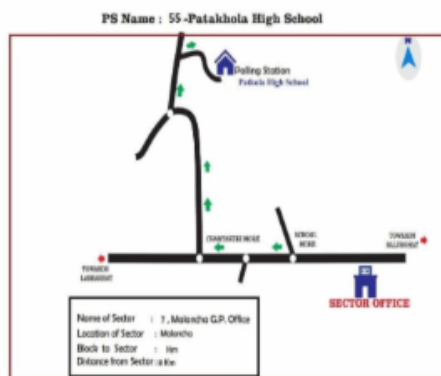

Key MAP View