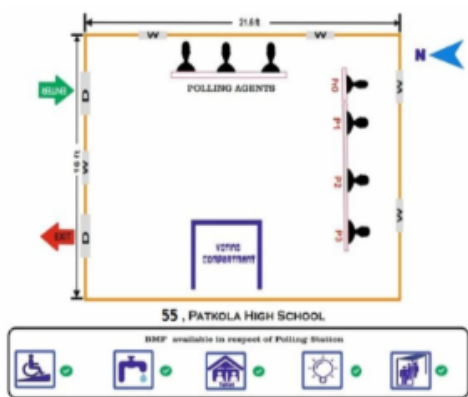

নির্বাচক নিবন্ধন আধিকারিকের স্বাক্ষর

Nazri Naksha

Google Map View

Polling Station Building Front View

Polling Station Front View

Cad View

Key MAP View

1 নাম : অবিরণ বিবি স্বামীর নাম: সাইজুদ্দিন মন্ডল বাড়ির নং : n0017 বয়স : 80 লিঙ্গ : মহিলা ফটো উপলব্ধ	WB/06/036/426306	2 নাম : জাসমিনা খাতুন স্বামীর নাম: রাজু মন্ডল বাড়ির নং : N0043 বয়স : 24 লিঙ্গ : মহিলা ফটো উপলব্ধ	UNZ2132629	3 নাম : লেমন মন্ডল মায়ের নাম: তনুজা বেওয়া বাড়ির নং : n0011 বয়স : 28 লিঙ্গ : পুরুষ ফটো উপলব্ধ	UNZ1673847
4 নাম : সোয়েল মন্ডল পিতার নাম: কুদ্দস মন্ডল বাড়ির নং : N0043 বয়স : 24 লিঙ্গ : পুরুষ ফটো উপলব্ধ	UNZ2132611	5 নাম : মেরিনা খাতুন বিবি স্বামীর নাম: তছলিমউদ্দিন সরকার বাড়ির নং : পাট নং- 55 বয়স : 42 লিঙ্গ : মহিলা ফটো উপলব্ধ	BPM1845320	6 নাম : পারভিন খাতুন স্বামীর নাম: ফুলামিন মন্ডল বাড়ির নং : পাট নং- 55 বয়স : 33 লিঙ্গ : মহিলা ফটো উপলব্ধ	UNZ1378074
7 নাম : মর্জিনা বিবি স্বামীর নাম: আকতার মন্ডল বাড়ির নং : n0007 বয়স : 40 লিঙ্গ : মহিলা ফটো উপলব্ধ	BPM2173300	8 নাম : তনুজা বেওয়া স্বামীর নাম: মজিবর মন্ডল বাড়ির নং : n0011 বয়স : 51 লিঙ্গ : মহিলা ফটো উপলব্ধ	WB/06/036/426268	9 নাম : রাজু মন্ডল পিতার নাম: কুদ্দস মন্ডল বাড়ির নং : n0043 বয়স : 33 লিঙ্গ : পুরুষ ফটো উপলব্ধ	UNZ1457571
10 নাম : রোসনারা বিবি স্বামীর নাম: কুদ্দস মন্ডল বাড়ির নং : n0043 বয়স : 56 লিঙ্গ : মহিলা ফটো উপলব্ধ	WB/06/036/426226	11 নাম : মিজানুর মন্ডল পিতার নাম: লোকমান মন্ডল বাড়ির নং : n0007 বয়স : 41 লিঙ্গ : পুরুষ ফটো উপলব্ধ	BPM2264950	12 নাম : জবেদা বিবি স্বামীর নাম: লোকমান মন্ডল বাড়ির নং : n0007 বয়স : 54 লিঙ্গ : মহিলা ফটো উপলব্ধ	WB/06/036/426179
13 নাম : আকতার মন্ডল পিতার নাম: লোকমান মন্ডল বাড়ির নং : n0007 বয়স : 49 লিঙ্গ : পুরুষ ফটো উপলব্ধ	UNZ2109734	14 নাম : সহিনুর বিবি স্বামীর নাম: ইসলাম মন্ডল বাড়ির নং : n0045 বয়স : 33 লিঙ্গ : মহিলা ফটো উপলব্ধ	UNZ1270222	15 নাম : লাইলী বিবি স্বামীর নাম: ইসলাম মন্ডল বাড়ির নং : n0045 বয়স : 33 লিঙ্গ : মহিলা ফটো উপলব্ধ	UNZ1270230
16 নাম : ইসমাঈল সরকার পিতার নাম: সাইজুদ্দিন মন্ডল বাড়ির নং : n0017 বয়স : 30 লিঙ্গ : পুরুষ ফটো উপলব্ধ	UNZ0236117	17 নাম : নারগীস বিবি স্বামীর নাম: শিরাজুল মন্ডল বাড়ির নং : n0017 বয়স : 33 লিঙ্গ : মহিলা ফটো উপলব্ধ	UNZ1378140	18 নাম : সিরাজুল মন্ডল পিতার নাম: সাইজুদ্দিন মন্ডল বাড়ির নং : n0017 বয়স : 30 লিঙ্গ : পুরুষ ফটো উপলব্ধ	BPM2334449
19 নাম : রহিমা বেওয়া স্বামীর নাম: সিরাজুদ্দিন মন্ডল বাড়ির নং : n0043 বয়স : 91 লিঙ্গ : মহিলা ফটো উপলব্ধ	WB/06/036/426231	20 নাম : কুদ্দস মন্ডল পিতার নাম: সিরাজুদ্দিন মন্ডল বাড়ির নং : n0043 বয়স : 62 লিঙ্গ : পুরুষ ফটো উপলব্ধ	WB/06/036/426380	21 নাম : হামিদা বেওয়া স্বামীর নাম: আব্বাস মন্ডল বাড়ির নং : n0045 বয়স : 67 লিঙ্গ : মহিলা ফটো উপলব্ধ	WB/06/036/426122
22 নাম : ইসমাঈল মন্ডল মায়ের নাম: হামিদা বেওয়া বাড়ির নং : n0045 বয়স : 30 লিঙ্গ : পুরুষ ফটো উপলব্ধ	UNZ1377969	23 নাম : তছলিম মন্ডল মায়ের নাম: হামিদা বেওয়া বাড়ির নং : n0045 বয়স : 30 লিঙ্গ : পুরুষ ফটো উপলব্ধ	UNZ1377977	24 নাম : ছালেমা বিবি পিতার নাম: কুদ্দস মন্ডল বাড়ির নং : n0017 বয়স : 30 লিঙ্গ : মহিলা ফটো উপলব্ধ	UNZ0236125
25 নাম : লতিফা বিবি স্বামীর নাম: সাইজুদ্দিন মন্ডল বাড়ির নং : n0017 বয়স : 76 লিঙ্গ : মহিলা ফটো উপলব্ধ	BPM1319649	26 নাম : বুলবুলি ইন্দুয়ার পিতার নাম: বানৌ ইন্দুয়ার বাড়ির নং : n0547 বয়স : 32 লিঙ্গ : মহিলা ফটো উপলব্ধ	UNZ1269794	27 নাম : রনজিত ইন্দুয়ার পিতার নাম: বানৌ ইন্দুয়ার বাড়ির নং : n0596 বয়স : 33 লিঙ্গ : পুরুষ ফটো উপলব্ধ	UNZ1763259
28 নাম : মামনি উরাও পিতার নাম: মঙ্গল উরাও বাড়ির নং : এন00238 বয়স : 29 লিঙ্গ : মহিলা ফটো উপলব্ধ	UNZ2241917	29 নাম : কম্পনা ঔরাও পিতার নাম: নলিনী ঔরাও বাড়ির নং : এন0428 বয়স : 23 লিঙ্গ : মহিলা ফটো উপলব্ধ	UNZ2305100	30 নাম : রমেন উরাও পিতার নাম: বান্দুরাম উরাও বাড়ির নং : এন0469 বয়স : 46 লিঙ্গ : পুরুষ ফটো উপলব্ধ	BPM1844737