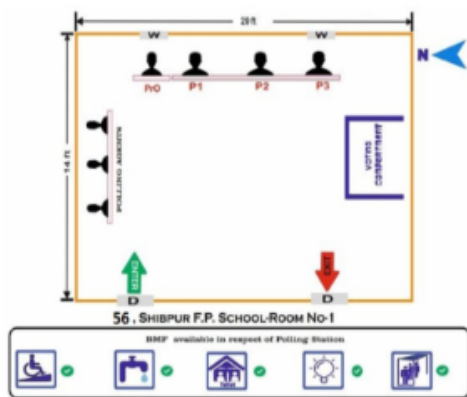

নির্বাচক নিবন্ধন আধিকারিকের স্বাক্ষর

Nazri Naksha

Google Map View

Polling Station Building Front View

Polling Station Front View

Cad View

Key MAP View

1 নাম : সরিফা খাতুন স্বামীর নাম: রুবেল সরকার বাড়ির নং : এন0282 বয়স : 36 লিঙ্গ : মহিলা	UNZ1266006 ফটো উপলব্ধ	2 নাম : বাপ্পারাজ মন্ডল পিতার নাম: রেজাক আলি মিঞা বাড়ির নং : n0046 বয়স : 32 লিঙ্গ : পুরুষ	UNZ1180850 ফটো উপলব্ধ	3 নাম : রাখী উরাও পিতার নাম: মঙ্গল উরাও বাড়ির নং : এন0036 বয়স : 25 লিঙ্গ : মহিলা	UNZ1929983 ফটো উপলব্ধ
4 নাম : রুপছানা খাতুন (বিবি) স্বামীর নাম: আকতার হোসেন সরকার বাড়ির নং : n0003 বয়স : 34 লিঙ্গ : মহিলা	UNZ1101773 ফটো উপলব্ধ	5 নাম : নাজমুল মন্ডল পিতার নাম: নাসরুদ্দীন মন্ডল বাড়ির নং : এন0044 বয়স : 31 লিঙ্গ : পুরুষ	UNZ2159770 ফটো উপলব্ধ	6 নাম : প্রদীপ উরাও পিতার নাম: তিতর উরাও বাড়ির নং : n0037 বয়স : 29 লিঙ্গ : পুরুষ	UNZ1494558 ফটো উপলব্ধ
7 নাম : অরুণা খাতুন পিতার নাম: মুকুল ইসলাম বাড়ির নং : এন0036 বয়স : 23 লিঙ্গ : মহিলা	UNZ1930056 ফটো উপলব্ধ	8 নাম : মোজাফফর সরকার পিতার নাম: সমসের সরকার বাড়ির নং : n0004 বয়স : 55 লিঙ্গ : পুরুষ	WB/06/036/435229 ফটো উপলব্ধ	9 নাম : গসিরণ বেওয়া স্বামীর নাম: মতিউর সরকার বাড়ির নং : n0014 বয়স : 91 লিঙ্গ : মহিলা	WB/06/036/435564 ফটো উপলব্ধ
10 নাম : কোহিনুর বিবি স্বামীর নাম: গফফর সরকার বাড়ির নং : n0014 বয়স : 63 লিঙ্গ : মহিলা	WB/06/036/435282 ফটো উপলব্ধ	11 নাম : বেবী বিবি স্বামীর নাম: আইনুল মন্ডল বাড়ির নং : n0024 বয়স : 46 লিঙ্গ : মহিলা	BPM1429604 ফটো উপলব্ধ	12 নাম : উর্মিলা উরাও পিতার নাম: সুধীর উরাও বাড়ির নং : এন0036 বয়স : 30 লিঙ্গ : মহিলা	UNZ1929793 ফটো উপলব্ধ
13 নাম : লিপি খাতুন স্বামীর নাম: সহিদুর রহমান বাড়ির নং : এন001 বয়স : 30 লিঙ্গ : মহিলা	RFR1587054 ফটো উপলব্ধ	14 নাম : অসিদা খাতুন বিবি স্বামীর নাম: রসিদুল ইসলাম বাড়ির নং : n0046 বয়স : 30 লিঙ্গ : মহিলা	UNZ1494418 ফটো উপলব্ধ	15 নাম : বৃধনী উরাও পিতার নাম: সাফতা উরাও বয়স : 33 লিঙ্গ : মহিলা	UNZ1494509 ফটো উপলব্ধ
16 নাম : আমিনুর রহমান পিতার নাম: নবিমোস্তা মন্ডল বাড়ির নং : n0037 বয়স : 50 লিঙ্গ : পুরুষ	WB/06/036/435240 ফটো উপলব্ধ	17 নাম : মজিদুর হোসেন পিতার নাম: নসিরুদ্দীন সরকার বাড়ির নং : n0003 বয়স : 30 লিঙ্গ : পুরুষ	UNZ1101781 ফটো উপলব্ধ	18 নাম : আনোয়ারা বিবি স্বামীর নাম: নসিরুদ্দীন সরকার বাড়ির নং : n0003 বয়স : 71 লিঙ্গ : মহিলা	WB/06/036/435293 ফটো উপলব্ধ
19 নাম : রাজিনা বানু সরকার স্বামীর নাম: লোকমান হোসেন সরকার বাড়ির নং : n0014 বয়স : 39 লিঙ্গ : মহিলা	BPM2334647 ফটো উপলব্ধ	20 নাম : রাখী উরাও স্বামীর নাম: ধুখু উরাও বাড়ির নং : এন0036 বয়স : 33 লিঙ্গ : মহিলা	UNZ1930072 ফটো উপলব্ধ	21 নাম : আঞ্জুয়ারা আলম (বিবি) স্বামীর নাম: ফারুক সরকার বাড়ির নং : n0238 বয়স : 39 লিঙ্গ : মহিলা	UNZ1674407 ফটো উপলব্ধ
22 নাম : পানো মাল স্বামীর নাম: গকুল মাল বাড়ির নং : n0036 বয়স : 30 লিঙ্গ : মহিলা	UNZ1929868 ফটো উপলব্ধ	23 নাম : কম্পনা লিন্ডা পিতার নাম: চামুরাম লিন্ডা বাড়ির নং : এন0036 বয়স : 25 লিঙ্গ : মহিলা	UNZ1930106 ফটো উপলব্ধ	24 নাম : রেবছনু বিবি স্বামীর নাম: হুমকসেদুল মন্ডল বাড়ির নং : n0024 বয়স : 33 লিঙ্গ : মহিলা	UNZ0970129 ফটো উপলব্ধ
25 নাম : জয়িদা বিবি স্বামীর নাম: কালাম মন্ডল বাড়ির নং : n0028 বয়স : 56 লিঙ্গ : মহিলা	WB/06/036/435090 ফটো উপলব্ধ	26 নাম : লাইলি বিবি স্বামীর নাম: আফছার হোসেন বাড়ির নং : n0003 বয়স : 40 লিঙ্গ : মহিলা	BPM2334662 ফটো উপলব্ধ	27 নাম : হাসিনা খাতুন পিতার নাম: রুস্তম আলি মন্ডল বাড়ির নং : এন0036 বয়স : 28 লিঙ্গ : মহিলা	UNZ1930023 ফটো উপলব্ধ
28 নাম : সুমিতা পুবার স্বামীর নাম: বিশ্বনাথ কুয়োর বাড়ির নং : এন0036 বয়স : 32 লিঙ্গ : মহিলা	UNZ1929900 ফটো উপলব্ধ	29 নাম : সহিদুর রহমান পিতার নাম: সমসেরআলী সরকার বাড়ির নং : n0004 বয়স : 46 লিঙ্গ : পুরুষ	BPM1429042 ফটো উপলব্ধ	30 নাম : সাহারবানু বিবি স্বামীর নাম: মোজাফফর সরকার বাড়ির নং : n0004 বয়স : 51 লিঙ্গ : মহিলা	WB/06/036/435312 ফটো উপলব্ধ