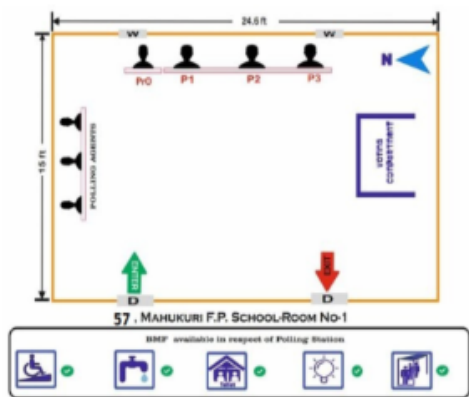

নির্বাচক নিবন্ধন আধিকারিকের স্বাক্ষর

Nazri Naksha

Google Map View

Polling Station Building Front View

Polling Station Front View

Cad View

Key MAP View

1 নাম : পূর্ণিমা সরদার (উরাও) স্বামীর নাম: বিশ্বনাথ উরাও বাড়ির নং : n0269 বয়স : 29 লিঙ্গ : মহিলা	UNZ1764208 ফটো উপলব্ধ	2 নাম : সকালী হোর (উরাও) স্বামীর নাম: ভবেন উরাও বাড়ির নং : n0238 বয়স : 29 লিঙ্গ : মহিলা	UNZ1763895 ফটো উপলব্ধ	3 নাম : ইউরিন আকতার স্বামীর নাম: মামুন মন্ডল বাড়ির নং : এন0147 বয়স : 26 লিঙ্গ : মহিলা	UNZ1931526 ফটো উপলব্ধ
4 নাম : রবিউল ইসলাম মায়ের নাম: মমেনুর বিবি বাড়ির নং : এন111 বয়স : 24 লিঙ্গ : পুরুষ	UNZ2240679 ফটো উপলব্ধ	5 নাম : সুরভ হেমরাম মায়ের নাম: সাতী টুডু বাড়ির নং : 011 বয়স : 22 লিঙ্গ : পুরুষ	UNZ2309466 ফটো উপলব্ধ	6 নাম : লক্ষন উরাও মায়ের নাম: মাদিয়া উরাও বাড়ির নং : n0042 বয়স : 31 লিঙ্গ : পুরুষ	UNZ1494616 ফটো উপলব্ধ
7 নাম : মঙ্গল উরাও পিতার নাম: চেবা উরাও বাড়ির নং : n0045 বয়স : 66 লিঙ্গ : পুরুষ	WB/06/036/432236 ফটো উপলব্ধ	8 নাম : মহেন্দ্র উরাও পিতার নাম: কিন উরাও বাড়ির নং : n0063 বয়স : 36 লিঙ্গ : পুরুষ	UNZ1379189 ফটো উপলব্ধ	9 নাম : সাধা উরাও পিতার নাম: বিশ্বনাথ উরাও বাড়ির নং : n0064 বয়স : 63 লিঙ্গ : পুরুষ	WB/06/036/432468 ফটো উপলব্ধ
10 নাম : বিমলী উরাও স্বামীর নাম: রুপচাঁদ উরাও বাড়ির নং : n0058 বয়স : 57 লিঙ্গ : মহিলা	WB/06/036/432364 ফটো উপলব্ধ	11 নাম : বাবলু উরাও পিতার নাম: দুঃখু উরাও বাড়ির নং : n0060 বয়স : 43 লিঙ্গ : পুরুষ	BPM1845445 ফটো উপলব্ধ	12 নাম : দীপেন উরাও পিতার নাম: মৃত এত্যায়া উরাও বাড়ির নং : n0069 বয়স : 33 লিঙ্গ : পুরুষ	UNZ1271147 ফটো উপলব্ধ
13 নাম : মমতা সিংউরাও পিতার নাম: মনোজিৎ উরাও বাড়ির নং : নং 65 বয়স : 25 লিঙ্গ : মহিলা	UNZ2126449 ফটো উপলব্ধ	14 নাম : দেবেন উরাও পিতার নাম: কাচু উরাও বাড়ির নং : n0040 বয়স : 57 লিঙ্গ : পুরুষ	WB/06/036/432076 ফটো উপলব্ধ	15 নাম : বাহাদুর উরাও পিতার নাম: পাকুল উরাও বাড়ির নং : n0041 বয়স : 42 লিঙ্গ : পুরুষ	BPM1922947 ফটো উপলব্ধ
16 নাম : শিবানী উরাও(তিরিকি) স্বামীর নাম: প্রকাশ তিরিকি বাড়ির নং : n0042 বয়স : 30 লিঙ্গ : মহিলা	UNZ1494681 ফটো উপলব্ধ	17 নাম : বিনয় উরাও পিতার নাম: বুধু উরাও বাড়ির নং : n0042 বয়স : 61 লিঙ্গ : পুরুষ	UNZ2024024 ফটো উপলব্ধ	18 নাম : বিশ্বমণী উরাও স্বামীর নাম: নবা উরাও বাড়ির নং : n0043 বয়স : 65 লিঙ্গ : মহিলা	BPM2352169 ফটো উপলব্ধ
19 নাম : ফুলকুমারী উরাও স্বামীর নাম: রবি উরাও বাড়ির নং : n0040 বয়স : 51 লিঙ্গ : মহিলা	WB/06/036/432363 ফটো উপলব্ধ	20 নাম : সমরা উরাও পিতার নাম: ধু উরাও বাড়ির নং : n0041 বয়স : 75 লিঙ্গ : পুরুষ	WB/06/036/432077 ফটো উপলব্ধ	21 নাম : পদ্মামনি উরাও মায়ের নাম: মাদিয়া উরাও বাড়ির নং : n0042 বয়স : 53 লিঙ্গ : মহিলা	UNZ1271188 ফটো উপলব্ধ
22 নাম : বচন উরাও পিতার নাম: লাউদা উরাও বাড়ির নং : n0038 বয়স : 36 লিঙ্গ : পুরুষ	UNZ1102193 ফটো উপলব্ধ	23 নাম : বুধু উরাও পিতার নাম: চেবা উরাও বাড়ির নং : n0039 বয়স : 72 লিঙ্গ : পুরুষ	UNZ1997998 ফটো উপলব্ধ	24 নাম : রমেন টিগা পিতার নাম: বিলা উরাও বাড়ির নং : n0037 বয়স : 51 লিঙ্গ : পুরুষ	UNZ1102052 ফটো উপলব্ধ
25 নাম : নমিতা মুর্খু স্বামীর নাম: জগল হেমরম বাড়ির নং : n0037 বয়স : 48 লিঙ্গ : মহিলা	UNZ1102060 ফটো উপলব্ধ	26 নাম : নিখিল উরাও পিতার নাম: আকালু উরাও বাড়ির নং : n0043 বয়স : 29 লিঙ্গ : পুরুষ	UNZ1494632 ফটো উপলব্ধ	27 নাম : মাদিয়া উরাও স্বামীর নাম: বুধু উরাও বাড়ির নং : n0042 বয়স : 71 লিঙ্গ : মহিলা	UNZ2024677 ফটো উপলব্ধ
28 নাম : মিনাকী টপ্পো (উরাও) স্বামীর নাম: বচন উরাও বাড়ির নং : n0037 বয়স : 31 লিঙ্গ : মহিলা	UNZ1379106 ফটো উপলব্ধ	29 নাম : মীঠন উরাও পিতার নাম: লাউদা উরাও বাড়ির নং : n0038 বয়স : 34 লিঙ্গ : পুরুষ	UNZ1102177 ফটো উপলব্ধ	30 নাম : ভূপেন উরাও পিতার নাম: রুপচাঁদ উরাও বাড়ির নং : n0058 বয়স : 31 লিঙ্গ : পুরুষ	UNZ1271154 ফটো উপলব্ধ