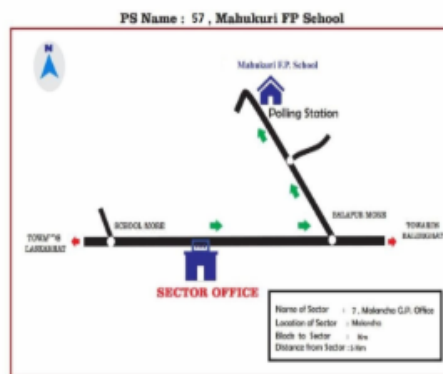

Key MAP View