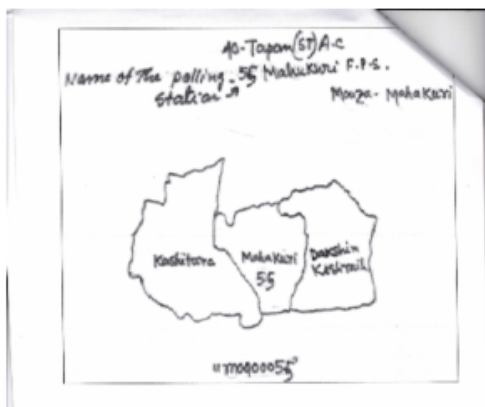

Nazri Naksha