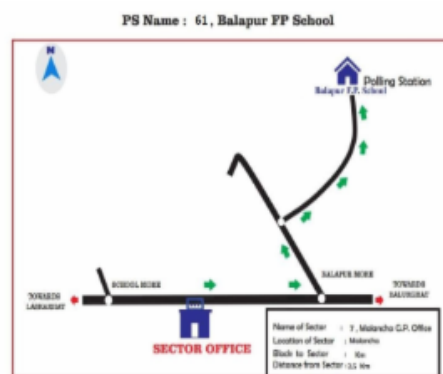

নির্বাচক নিবন্ধন আধিকারিকের স্বাক্ষর

Nazri Naksha

Google Map View

Polling Station Building Front View

Polling Station Front View

Cad View

Key MAP View

1 নাম : এমেলী হাঁসদা স্বামীর নাম: মদন চাঁড় বাড়ির নং : n0212 বয়স : 50 লিঙ্গ : মহিলা	UNZ2270536 ফটো উপলব্ধ	2 নাম : অরবিন্দ শীল পিতার নাম: দেবেন্দ্রনাথ শীল বাড়ির নং : n0212 বয়স : 55 লিঙ্গ : পুরুষ	UNZ0971473 ফটো উপলব্ধ	3 নাম : সুপ্রভা চাঁড় পিতার নাম: মদন চাঁড় বাড়ির নং : n0212 বয়স : 30 লিঙ্গ : মহিলা	UNZ1381177 ফটো উপলব্ধ
4 নাম : ঃঃঃঃ ঃঃ পিতার নাম: অরবিন্দ শীল বাড়ির নং : বাঁ6 বয়স : 24 লিঙ্গ : পুরুষ	UNZ2134591 ফটো উপলব্ধ	5 নাম : রুপালি হালদার স্বামীর নাম: তাপস হালদার বাড়ির নং : n0213 বয়স : 29 লিঙ্গ : মহিলা	UNZ1676709 ফটো উপলব্ধ	6 নাম : বাসন্তী উরাও স্বামীর নাম: ধীরেন্দ্রনাথ উরাও বাড়ির নং : n0311 বয়স : 45 লিঙ্গ : মহিলা	BPM1430818 ফটো উপলব্ধ
Q 7 নাম : মিনি বর্মন স্বামীর নাম: ধনপদ বর্মন বাড়ির নং : বয়স : 30 লিঙ্গ : মহিলা	UNZ1381292 ফটো উপলব্ধ	8 নাম : রুব উরাও স্বামীর নাম: সাধু উরাও বাড়ির নং : n0001 বয়স : 58 লিঙ্গ : মহিলা	BPM2055226 ফটো উপলব্ধ	9 নাম : বিশনী(বড়) উরাও স্বামীর নাম: বিশ্বনাথ উরাও বাড়ির নং : n0031 বয়স : 55 লিঙ্গ : মহিলা	WB/06/036/441376 ফটো উপলব্ধ
10 নাম : কল্পনা হাসদা স্বামীর নাম: বিজয় মাড়ী বাড়ির নং : N0001 বয়স : 24 লিঙ্গ : মহিলা	UNZ2136224 ফটো উপলব্ধ	11 নাম : বুধু উরাও মায়ের নাম: লাথিয়া উরাও বাড়ির নং : n0194 বয়স : 60 লিঙ্গ : পুরুষ	UNZ1496835 ফটো উপলব্ধ	12 নাম : কনক বর্মন মায়ের নাম: কিরণ বর্মন বাড়ির নং : N0001 বয়স : 24 লিঙ্গ : পুরুষ	UNZ2144178 ফটো উপলব্ধ
13 নাম : সুনীল উরাও পিতার নাম: মঙ্গল উরাও বাড়ির নং : n0001 বয়স : 34 লিঙ্গ : পুরুষ	UNZ1496736 ফটো উপলব্ধ	14 নাম : প্রমিলা উরাও স্বামীর নাম: বিপুল উরাও বাড়ির নং : এন000 বয়স : 25 লিঙ্গ : মহিলা	UNZ2156396 ফটো উপলব্ধ	15 নাম : গান্ধী উরাও স্বামীর নাম: ভুজু উরাও বাড়ির নং : n0195 বয়স : 76 লিঙ্গ : মহিলা	WB/06/036/441388 ফটো উপলব্ধ
16 নাম : বিকাশ উরাও পিতার নাম: শ্যামল উরাও বাড়ির নং : n0195 বয়স : 31 লিঙ্গ : পুরুষ	UNZ1381409 ফটো উপলব্ধ	17 নাম : শ্যামল উরাও পিতার নাম: ভুজু উরাও বাড়ির নং : n0195 বয়স : 55 লিঙ্গ : পুরুষ	WB/06/036/441361 ফটো উপলব্ধ	18 নাম : মহাদেব বর্মন পিতার নাম: মধুসূদন বর্মন বাড়ির নং : N0001 বয়স : 24 লিঙ্গ : পুরুষ	UNZ2144020 ফটো উপলব্ধ
19 নাম : ভরত বর্মন পিতার নাম: মদন বর্মন বাড়ির নং : এন0001 বয়স : 25 লিঙ্গ : পুরুষ	UNZ1975739 ফটো উপলব্ধ	20 নাম : মংলী বাব্দো স্বামীর নাম: সমন উরাও বাড়ির নং : n0308 বয়স : 47 লিঙ্গ : মহিলা	BPM2052843 ফটো উপলব্ধ	21 নাম : সুমিতা রায় স্বামীর নাম: মহেশ বর্মন বাড়ির নং : N0001 বয়স : 25 লিঙ্গ : মহিলা	UNZ2136356 ফটো উপলব্ধ
22 নাম : সান্তনা দরপ পিতার নাম: গুরুপদ বিশ্বাস বাড়ির নং : চচ বয়স : 22 লিঙ্গ : মহিলা	UNZ2309334 ফটো উপলব্ধ	23 নাম : জনতা বর্মন স্বামীর নাম: নাগন বর্মন বাড়ির নং : এন001 বয়স : 25 লিঙ্গ : মহিলা	UNZ2309284 ফটো উপলব্ধ	24 নাম : বরনা মুক্ত স্বামীর নাম: সুজাত তিরকি বাড়ির নং : N000 বয়স : 30 লিঙ্গ : মহিলা	UNZ2136372 ফটো উপলব্ধ
25 নাম : অজিত উরাও পিতার নাম: বিশ্বনাথ উরাও বাড়ির নং : নং 124 বয়স : 24 লিঙ্গ : পুরুষ	UNZ2235828 ফটো উপলব্ধ	26 নাম : বিশুজিৎ রবিদাস পিতার নাম: মহেশ রবিদাস বাড়ির নং : N0001 বয়স : 24 লিঙ্গ : পুরুষ	UNZ2143980 ফটো উপলব্ধ	27 নাম : ফাল্পুনী উরাও স্বামীর নাম: বুদ্ধিনাথ উরাও বাড়ির নং : এন000 বয়স : 50 লিঙ্গ : মহিলা	UNZ1934306 ফটো উপলব্ধ
28 নাম : তিত্তী উরাও স্বামীর নাম: বিমল উরাও বাড়ির নং : n0001 বয়স : 44 লিঙ্গ : মহিলা	BPM2055218 ফটো উপলব্ধ	29 নাম : সুজিৎ তিরকী মায়ের নাম: রুব উরাও বাড়ির নং : n0001 বয়স : 35 লিঙ্গ : পুরুষ	UNZ1461615 ফটো উপলব্ধ	30 নাম : রুবনী উরাও স্বামীর নাম: বিমল উরাও বাড়ির নং : এন0000 বয়স : 36 লিঙ্গ : মহিলা	UNZ1025808 ফটো উপলব্ধ