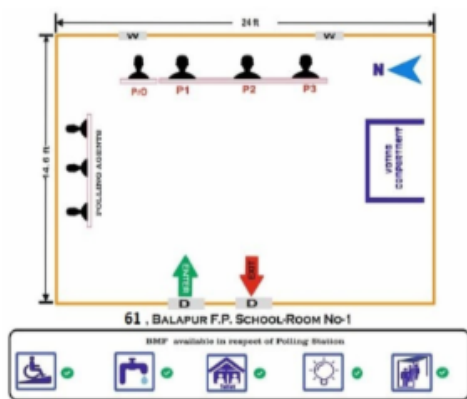

নির্বাচক নিবন্ধন আধিকারিকের স্বাক্ষর

Nazri Naksha

Google Map View

Polling Station Building Front View

Polling Station Front View

Cad View

Key MAP View

1 নাম : এমেলী হাঁসদা স্বামীর নাম: মদন চাঁড় বাড়ির নং : n0212 বয়স : 50 লিঙ্গ : মহিলা	UNZ2270536 ফটো উপলব্ধ	2 নাম : অরবিন্দ শীল পিতার নাম: দেবেন্দ্রনাথ শীল বাড়ির নং : n0212 বয়স : 55 লিঙ্গ : পুরুষ	UNZ0971473 ফটো উপলব্ধ	3 নাম : সুপ্রভা চাঁড় পিতার নাম: মদন চাঁড় বাড়ির নং : n0212 বয়স : 30 লিঙ্গ : মহিলা	UNZ1381177 ফটো উপলব্ধ
4 নাম : ঃঃঃঃ ঃঃ পিতার নাম: অরবিন্দ শীল বাড়ির নং : বাঁ6 বয়স : 24 লিঙ্গ : পুরুষ	UNZ2134591 ফটো উপলব্ধ	5 নাম : রুপালি হালদার স্বামীর নাম: তাপস হালদার বাড়ির নং : n0213 বয়স : 29 লিঙ্গ : মহিলা	UNZ1676709 ফটো উপলব্ধ	6 নাম : বাসন্তী উরাও স্বামীর নাম: ধীরেন্দ্রনাথ উরাও বাড়ির নং : n0311 বয়স : 45 লিঙ্গ : মহিলা	BPM1430818 ফটো উপলব্ধ
Q 7 নাম : মিনি বর্মন স্বামীর নাম: ধনপদ বর্মন বাড়ির নং : বয়স : 30 লিঙ্গ : মহিলা	UNZ1381292 ফটো উপলব্ধ	8 নাম : রুব উরাও স্বামীর নাম: সাধু উরাও বাড়ির নং : n0001 বয়স : 58 লিঙ্গ : মহিলা	BPM2055226 ফটো উপলব্ধ	9 নাম : বিশনী(বড়) উরাও স্বামীর নাম: বিশ্বনাথ উরাও বাড়ির নং : n0031 বয়স : 55 লিঙ্গ : মহিলা	WB/06/036/441376 ফটো উপলব্ধ
10 নাম : কল্পনা হাসদা স্বামীর নাম: বিজয় মাড়ী বাড়ির নং : N0001 বয়স : 24 লিঙ্গ : মহিলা	UNZ2136224 ফটো উপলব্ধ	11 নাম : বুধু উরাও মায়ের নাম: লাথিয়া উরাও বাড়ির নং : n0194 বয়স : 60 লিঙ্গ : পুরুষ	UNZ1496835 ফটো উপলব্ধ	12 নাম : কনক বর্মন মায়ের নাম: কিরণ বর্মন বাড়ির নং : N0001 বয়স : 24 লিঙ্গ : পুরুষ	UNZ2144178 ফটো উপলব্ধ
13 নাম : সুনীল উরাও পিতার নাম: মঙ্গল উরাও বাড়ির নং : n0001 বয়স : 34 লিঙ্গ : পুরুষ	UNZ1496736 ফটো উপলব্ধ	14 নাম : প্রমিলা উরাও স্বামীর নাম: বিপুল উরাও বাড়ির নং : এন000 বয়স : 25 লিঙ্গ : মহিলা	UNZ2156396 ফটো উপলব্ধ	15 নাম : গান্ধী উরাও স্বামীর নাম: ভুজু উরাও বাড়ির নং : n0195 বয়স : 76 লিঙ্গ : মহিলা	WB/06/036/441388 ফটো উপলব্ধ
16 নাম : বিকাশ উরাও পিতার নাম: শ্যামল উরাও বাড়ির নং : n0195 বয়স : 31 লিঙ্গ : পুরুষ	UNZ1381409 ফটো উপলব্ধ	17 নাম : শ্যামল উরাও পিতার নাম: ভুজু উরাও বাড়ির নং : n0195 বয়স : 55 লিঙ্গ : পুরুষ	WB/06/036/441361 ফটো উপলব্ধ	18 নাম : মহাদেব বর্মন পিতার নাম: মধুসূদন বর্মন বাড়ির নং : N0001 বয়স : 24 লিঙ্গ : পুরুষ	UNZ2144020 ফটো উপলব্ধ
19 নাম : ভরত বর্মন পিতার নাম: মদন বর্মন বাড়ির নং : এন0001 বয়স : 25 লিঙ্গ : পুরুষ	UNZ1975739 ফটো উপলব্ধ	20 নাম : মংলী বাব্দো স্বামীর নাম: সমন উরাও বাড়ির নং : n0308 বয়স : 47 লিঙ্গ : মহিলা	BPM2052843 ফটো উপলব্ধ	21 নাম : সুমিতা রায় স্বামীর নাম: মহেশ বর্মন বাড়ির নং : N0001 বয়স : 25 লিঙ্গ : মহিলা	UNZ2136356 ফটো উপলব্ধ
22 নাম : সান্তনা দরপ পিতার নাম: গুরুপদ বিশ্বাস বাড়ির নং : চচ বয়স : 22 লিঙ্গ : মহিলা	UNZ2309334 ফটো উপলব্ধ	23 নাম : জনতা বর্মন স্বামীর নাম: নাগন বর্মন বাড়ির নং : এন001 বয়স : 25 লিঙ্গ : মহিলা	UNZ2309284 ফটো উপলব্ধ	24 নাম : বরনা মুক্ত স্বামীর নাম: সুজাত তিরকি বাড়ির নং : N000 বয়স : 30 লিঙ্গ : মহিলা	UNZ2136372 ফটো উপলব্ধ
25 নাম : অজিত উরাও পিতার নাম: বিশ্বনাথ উরাও বাড়ির নং : নং 124 বয়স : 24 লিঙ্গ : পুরুষ	UNZ2235828 ফটো উপলব্ধ	26 নাম : বিশুজিৎ রবিদাস পিতার নাম: মহেশ রবিদাস বাড়ির নং : N0001 বয়স : 24 লিঙ্গ : পুরুষ	UNZ2143980 ফটো উপলব্ধ	27 নাম : ফাল্পুনী উরাও স্বামীর নাম: বুদ্ধিনাথ উরাও বাড়ির নং : এন000 বয়স : 50 লিঙ্গ : মহিলা	UNZ1934306 ফটো উপলব্ধ
28 নাম : তিত্তী উরাও স্বামীর নাম: বিমল উরাও বাড়ির নং : n0001 বয়স : 44 লিঙ্গ : মহিলা	BPM2055218 ফটো উপলব্ধ	29 নাম : সুজিৎ তিরকী মায়ের নাম: রুব উরাও বাড়ির নং : n0001 বয়স : 35 লিঙ্গ : পুরুষ	UNZ1461615 ফটো উপলব্ধ	30 নাম : রুবনী উরাও স্বামীর নাম: বিমল উরাও বাড়ির নং : এন0000 বয়স : 36 লিঙ্গ : মহিলা	UNZ1025808 ফটো উপলব্ধ