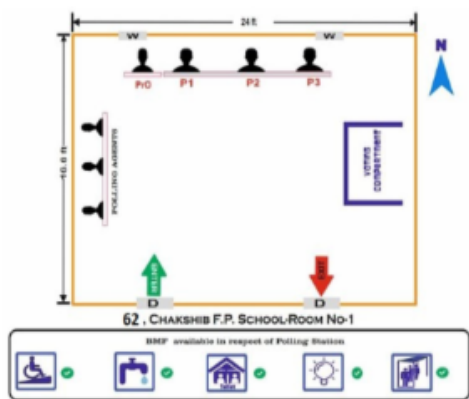

নির্বাচক নিবন্ধন আধিকারিকের স্বাক্ষর

Nazri Naksha

Google Map View

Polling Station Building Front View

Polling Station Front View

Cad View

Key MAP View

1	UNZ1273291	নাম : মীনা বিবি পিতার নাম: বেবল মন্ডল বাড়ির নং : n0013 বয়স : 33 লিঙ্গ : মহিলা	ফটো উপলব্ধ	2	WB/06/036/456402	নাম : মাইরন বিবি স্বামীর নাম: বেবল মন্ডল বাড়ির নং : n0013 বয়স : 69 লিঙ্গ : মহিলা	ফটো উপলব্ধ	3	UNZ1669019	নাম : ময়না বর্মন স্বামীর নাম: গীতা বর্মন বাড়ির নং : এন0151 বয়স : 28 লিঙ্গ : মহিলা	ফটো উপলব্ধ
4	UNZ2155679	নাম : জেসমিন কিস্কু পিতার নাম: যোসেন কিস্কু বাড়ির নং : এন0204 বয়স : 23 লিঙ্গ : মহিলা	ফটো উপলব্ধ	5	UNZ1497437	নাম : শিবু সরেন পিতার নাম: ধুমা সরেন বাড়ির নং : n0135 বয়স : 30 লিঙ্গ : পুরুষ	ফটো উপলব্ধ	6	WB/06/036/456151	নাম : আল্পনা ঘোষ স্বামীর নাম: সুভাষ ঘোষ বাড়ির নং : n0135 বয়স : 66 লিঙ্গ : মহিলা	ফটো উপলব্ধ
7	WB/06/036/456032	নাম : সুভাষ ঘোষ পিতার নাম: গিরিন ঘোষ বাড়ির নং : n0135 বয়স : 68 লিঙ্গ : পুরুষ	ফটো উপলব্ধ	8	UNZ0971606	নাম : সুকুমার ঘোষ পিতার নাম: সুভাষ ঘোষ বাড়ির নং : n0135 বয়স : 36 লিঙ্গ : পুরুষ	ফটো উপলব্ধ	9	BPM1850650	নাম : রেবা চক্রবর্তী স্বামীর নাম: সুবোধ চক্রবর্তী বাড়ির নং : n0163 বয়স : 44 লিঙ্গ : মহিলা	ফটো উপলব্ধ
10	UNZ1970995	নাম : রনী চক্রবর্তী পিতার নাম: সুবোধ চক্রবর্তী বাড়ির নং : এন0163 বয়স : 27 লিঙ্গ : মহিলা	ফটো উপলব্ধ	11	BPM1850304	নাম : সুবোধ চক্রবর্তী পিতার নাম: নলিনী কান্ত চক্রবর্তী বাড়ির নং : n0163 বয়স : 45 লিঙ্গ : পুরুষ	ফটো উপলব্ধ	12	UNZ2136729	নাম : রাম মুর্মু পিতার নাম: চারু যা মুর্মু বাড়ির নং : নং 147 বয়স : 24 লিঙ্গ : পুরুষ	ফটো উপলব্ধ
13	UNZ2235729	নাম : হেনা চন্দ পিতার নাম: উত্তম কুমার চন্দ বাড়ির নং : এন0147 বয়স : 23 লিঙ্গ : মহিলা	ফটো উপলব্ধ	14	UNZ2136893	নাম : সুনীতা হাসদা স্বামীর নাম: অনিল মুর্মু বাড়ির নং : নং 147 বয়স : 30 লিঙ্গ : মহিলা	ফটো উপলব্ধ	15	WB/06/036/456219	নাম : উত্তমকুমার চন্দ পিতার নাম: সচীন্দ্রনাথ চন্দ বাড়ির নং : n0147 বয়স : 50 লিঙ্গ : পুরুষ	ফটো উপলব্ধ
16	BPM2336659	নাম : ববিতা চন্দ্র (মহন্ত) স্বামীর নাম: উত্তম চন্দ্র বাড়ির নং : n0177 বয়স : 42 লিঙ্গ : মহিলা	ফটো উপলব্ধ	17	UNZ1182757	নাম : অজয় দাস পিতার নাম: ভক্ত দাস বাড়ির নং : n0095 বয়স : 33 লিঙ্গ : পুরুষ	ফটো উপলব্ধ	18	WB/06/036/480178	নাম : ভক্ত দাস পিতার নাম: রামাকান্ত দাস বাড়ির নং : n0095 বয়স : 64 লিঙ্গ : পুরুষ	ফটো উপলব্ধ
19	WB/06/036/480163	নাম : বদাবালা দাস স্বামীর নাম: ভক্ত দাস বাড়ির নং : n0095 বয়স : 51 লিঙ্গ : মহিলা	ফটো উপলব্ধ	20	BPM2060192	নাম : সুনিল দাস পিতার নাম: মনিশ দাস বাড়ির নং : n0165 বয়স : 63 লিঙ্গ : পুরুষ	ফটো উপলব্ধ	21	UNZ1677046	নাম : চন্দনা দাস পিতার নাম: ভক্ত দাস বাড়ির নং : n0095 বয়স : 29 লিঙ্গ : মহিলা	ফটো উপলব্ধ
22	BPM2060200	নাম : সন্ধ্যা দাস স্বামীর নাম: সুনিল দাস বাড়ির নং : n0166 বয়স : 62 লিঙ্গ : মহিলা	ফটো উপলব্ধ	23	UNZ1842608	নাম : অভিজিৎ বর্মন পিতার নাম: শঙ্কর বর্মন বাড়ির নং : n0283 বয়স : 26 লিঙ্গ : পুরুষ	ফটো উপলব্ধ	24	WB/06/036/456155	নাম : প্রমীলা বর্মন স্বামীর নাম: প্রমথ বর্মন বাড়ির নং : n0002 বয়স : 71 লিঙ্গ : মহিলা	ফটো উপলব্ধ
25	UNZ2136992	নাম : বিপ্লব বর্মন পিতার নাম: দোলাই বর্মন বাড়ির নং : নং 140 বয়স : 30 লিঙ্গ : পুরুষ	ফটো উপলব্ধ	26	BPM1850692	নাম : প্রিয়া বর্মন স্বামীর নাম: দুর্নীচন্দ্র বর্মন বাড়ির নং : n0087 বয়স : 31 লিঙ্গ : মহিলা	ফটো উপলব্ধ	27	BPM1400233	নাম : ধবলী বর্মন স্বামীর নাম: অতুল বর্মন বাড়ির নং : n0059 বয়স : 57 লিঙ্গ : মহিলা	ফটো উপলব্ধ
28	WB/06/036/456265	নাম : দুলাই বর্মন স্বামীর নাম: নুপেন বর্মন বাড়ির নং : n0124 বয়স : 54 লিঙ্গ : মহিলা	ফটো উপলব্ধ	29	UNZ1102672	নাম : সাধন বর্মন পিতার নাম: জীতেন বর্মন বাড়ির নং : n0271 বয়স : 35 লিঙ্গ : পুরুষ	ফটো উপলব্ধ	30	UNZ2235117	নাম : শান্তি বর্মন পিতার নাম: স্বয়ং বর্মন বাড়ির নং : এন0032 বয়স : 24 লিঙ্গ : মহিলা	ফটো উপলব্ধ