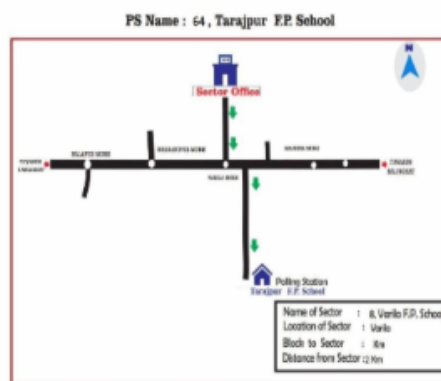

নির্বাচক নিবন্ধন আধিকারিকের স্বাক্ষর

Nazri Naksha

Google Map View

Polling Station Building Front View

Polling Station Front View

Cad View

Key MAP View

1 নাম : মাইকুহেমরম স্বামীর নাম: রঘুনাথ মাড়ি বাড়ির নং : n0218 বয়স : 33 লিঙ্গ : মহিলা	UNZ1677814 ফটো উপলব্ধ	2 নাম : অমলা অধিকারী স্বামীর নাম: শরৎ অধিকারী বাড়ির নং : n0114 বয়স : 76 লিঙ্গ : মহিলা	WB/06/036/453004 ফটো উপলব্ধ	3 নাম : অঞ্জলী হেমরম স্বামীর নাম: দিলীপ বাস্কো বাড়ির নং : এন0114 বয়স : 25 লিঙ্গ : মহিলা	UNZ2234508 ফটো উপলব্ধ
4 নাম : মদন অধিকারী পিতার নাম: শরৎ অধিকারী বাড়ির নং : n0114 বয়স : 52 লিঙ্গ : পুরুষ	WB/06/036/453011 ফটো উপলব্ধ	5 নাম : সুনম অধিকারী পিতার নাম: মদন অধিকারী বাড়ির নং : n0114 বয়স : 29 লিঙ্গ : পুরুষ	UNZ1497908 ফটো উপলব্ধ	6 নাম : সন্ধ্যা অধিকারী স্বামীর নাম: মদন অধিকারী বাড়ির নং : n0114 বয়স : 47 লিঙ্গ : মহিলা	UNZ1344902 ফটো উপলব্ধ
7 নাম : পূজা অধিকারী মায়ের নাম: সরত অধিকারী বাড়ির নং : এন0114 বয়স : 35 লিঙ্গ : মহিলা	UNZ1934629 ফটো উপলব্ধ	8 নাম : সন্তোষীতা অধিকারী পিতার নাম: মদন অধিকারী বাড়ির নং : এন0114 বয়স : 22 লিঙ্গ : মহিলা	UNZ2300630 ফটো উপলব্ধ	9 নাম : মায়ী সরকার পিতার নাম: সরত অধিকারী বাড়ির নং : এন0114 বয়স : 37 লিঙ্গ : মহিলা	UNZ1934660 ফটো উপলব্ধ
10 নাম : কমল উরাও মায়ের নাম: সঞ্চরী উরাও বাড়ির নং : n0025 বয়স : 32 লিঙ্গ : পুরুষ	UNZ1382209 ফটো উপলব্ধ	11 নাম : শ্যামলী উরাও স্বামীর নাম: রবীন উরাও বাড়ির নং : নং153 বয়স : 29 লিঙ্গ : মহিলা	UNZ2154474 ফটো উপলব্ধ	12 নাম : চিরঞ্জিৎ উরাও পিতার নাম: রুইদাস উরাও বাড়ির নং : এন0032 বয়স : 28 লিঙ্গ : পুরুষ	UNZ1677624 ফটো উপলব্ধ
13 নাম : বিগো উরাও স্বামীর নাম: দুখু উরাও বাড়ির নং : n0037 বয়স : 51 লিঙ্গ : মহিলা	WB/06/036/453076 ফটো উপলব্ধ	14 নাম : মিনতি উরাও স্বামীর নাম: রবীন উরাও বাড়ির নং : n0039 বয়স : 37 লিঙ্গ : মহিলা	UNZ0275586 ফটো উপলব্ধ	15 নাম : মঙ্গল উরাও পিতার নাম: রুবিয়া উরাও বাড়ির নং : n0010 বয়স : 71 লিঙ্গ : পুরুষ	WB/06/036/453132 ফটো উপলব্ধ
16 নাম : পূর্ণিমা উরাও স্বামীর নাম: বিণ্ড উরাও বাড়ির নং : n0042 বয়স : 29 লিঙ্গ : মহিলা	UNZ1677798 ফটো উপলব্ধ	17 নাম : আপণ উরাও পিতার নাম: সমরা উরাও বাড়ির নং : এন0012 বয়স : 30 লিঙ্গ : পুরুষ	UNZ1934561 ফটো উপলব্ধ	18 নাম : বৃদি উরাও স্বামীর নাম: সমরা উরাও বাড়ির নং : n0023 বয়স : 61 লিঙ্গ : মহিলা	WB/06/036/453145 ফটো উপলব্ধ
19 নাম : অজয় উরাও পিতার নাম: সমরা উরাও বাড়ির নং : n0023 বয়স : 31 লিঙ্গ : পুরুষ	UNZ1274125 ফটো উপলব্ধ	20 নাম : বাপন উরাও পিতার নাম: বিণ্ডিয়া উরাও বাড়ির নং : n0157 বয়স : 25 লিঙ্গ : পুরুষ	UNZ1934157 ফটো উপলব্ধ	21 নাম : সরেশ উরাও পিতার নাম: উপেন উরাও বাড়ির নং : n0016 বয়স : 30 লিঙ্গ : পুরুষ	UNZ1497890 ফটো উপলব্ধ
22 নাম : বিজয় উরাও পিতার নাম: সাঞ্চ উরাও বাড়ির নং : n0160 বয়স : 33 লিঙ্গ : পুরুষ	UNZ1274174 ফটো উপলব্ধ	23 নাম : সাঞ্চ উরাও পিতার নাম: বোদো উরাও বাড়ির নং : n0166 বয়স : 59 লিঙ্গ : পুরুষ	WB/06/036/453454 ফটো উপলব্ধ	24 নাম : পরিমল উরাও পিতার নাম: সমরা উরাও বাড়ির নং : এন0146 বয়স : 23 লিঙ্গ : পুরুষ	UNZ2154557 ফটো উপলব্ধ
25 নাম : ফুলো উরাও স্বামীর নাম: সানি উরাও বাড়ির নং : n0168 বয়স : 56 লিঙ্গ : মহিলা	BPM1850015 ফটো উপলব্ধ	26 নাম : ভারতী উরাও স্বামীর নাম: সিদ্ উরাও বাড়ির নং : n0025 বয়স : 51 লিঙ্গ : মহিলা	WB/06/036/453540 ফটো উপলব্ধ	27 নাম : বিশ্জিত উরাও মায়ের নাম: সারথী উরাও বাড়ির নং : n0244 বয়স : 30 লিঙ্গ : পুরুষ	UNZ1765973 ফটো উপলব্ধ
28 নাম : শুকুরমনি উরাও স্বামীর নাম: উপেন উরাও বাড়ির নং : n0192 বয়স : 52 লিঙ্গ : মহিলা	BPM2176147 ফটো উপলব্ধ	29 নাম : অমিত উরাও পিতার নাম: সমরা উরাও বাড়ির নং : n0151 বয়স : 27 লিঙ্গ : পুরুষ	UNZ1812791 ফটো উপলব্ধ	30 নাম : হেলি উরাও পিতার নাম: সমরা উরাও বাড়ির নং : n0151 বয়স : 31 লিঙ্গ : পুরুষ	UNZ1812809 ফটো উপলব্ধ