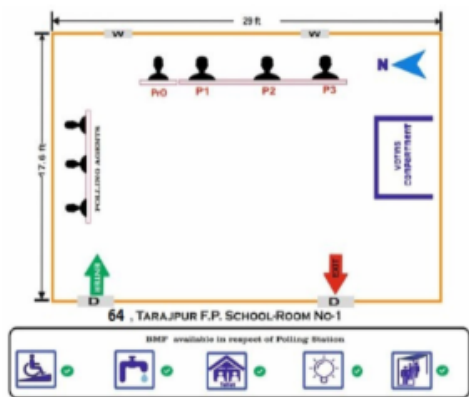

নির্বাচক নিবন্ধন আধিকারিকের স্বাক্ষর

Nazri Naksha

Google Map View

Polling Station Building Front View

Polling Station Front View

Cad View

Key MAP View

1 নাম : মাইকুহেমরম স্বামীর নাম: রঘুনাথ মাড়ি বাড়ির নং : n0218 বয়স : 33 লিঙ্গ : মহিলা	UNZ1677814 ফটো উপলব্ধ	2 নাম : অমলা অধিকারী স্বামীর নাম: শরৎ অধিকারী বাড়ির নং : n0114 বয়স : 76 লিঙ্গ : মহিলা	WB/06/036/453004 ফটো উপলব্ধ	3 নাম : অঞ্জলী হেমরম স্বামীর নাম: দিলীপ বাস্কো বাড়ির নং : এন0114 বয়স : 25 লিঙ্গ : মহিলা	UNZ2234508 ফটো উপলব্ধ
4 নাম : মদন অধিকারী পিতার নাম: শরৎ অধিকারী বাড়ির নং : n0114 বয়স : 52 লিঙ্গ : পুরুষ	WB/06/036/453011 ফটো উপলব্ধ	5 নাম : সুনম অধিকারী পিতার নাম: মদন অধিকারী বাড়ির নং : n0114 বয়স : 29 লিঙ্গ : পুরুষ	UNZ1497908 ফটো উপলব্ধ	6 নাম : সন্ধ্যা অধিকারী স্বামীর নাম: মদন অধিকারী বাড়ির নং : n0114 বয়স : 47 লিঙ্গ : মহিলা	UNZ1344902 ফটো উপলব্ধ
7 নাম : পূজা অধিকারী মায়ের নাম: সরত অধিকারী বাড়ির নং : এন0114 বয়স : 35 লিঙ্গ : মহিলা	UNZ1934629 ফটো উপলব্ধ	8 নাম : সন্তোষীতা অধিকারী পিতার নাম: মদন অধিকারী বাড়ির নং : এন0114 বয়স : 22 লিঙ্গ : মহিলা	UNZ2300630 ফটো উপলব্ধ	9 নাম : মায়ী সরকার পিতার নাম: সরত অধিকারী বাড়ির নং : এন0114 বয়স : 37 লিঙ্গ : মহিলা	UNZ1934660 ফটো উপলব্ধ
10 নাম : কমল উরাও মায়ের নাম: সঞ্চরী উরাও বাড়ির নং : n0025 বয়স : 32 লিঙ্গ : পুরুষ	UNZ1382209 ফটো উপলব্ধ	11 নাম : শ্যামলী উরাও স্বামীর নাম: রবীন উরাও বাড়ির নং : নং153 বয়স : 29 লিঙ্গ : মহিলা	UNZ2154474 ফটো উপলব্ধ	12 নাম : চিরঞ্জিৎ উরাও পিতার নাম: রুইদাস উরাও বাড়ির নং : এন0032 বয়স : 28 লিঙ্গ : পুরুষ	UNZ1677624 ফটো উপলব্ধ
13 নাম : বিগো উরাও স্বামীর নাম: দুখু উরাও বাড়ির নং : n0037 বয়স : 51 লিঙ্গ : মহিলা	WB/06/036/453076 ফটো উপলব্ধ	14 নাম : মিনতি উরাও স্বামীর নাম: রবীন উরাও বাড়ির নং : n0039 বয়স : 37 লিঙ্গ : মহিলা	UNZ0275586 ফটো উপলব্ধ	15 নাম : মঙ্গল উরাও পিতার নাম: রুবিয়া উরাও বাড়ির নং : n0010 বয়স : 71 লিঙ্গ : পুরুষ	WB/06/036/453132 ফটো উপলব্ধ
16 নাম : পূর্ণিমা উরাও স্বামীর নাম: বিণ্ড উরাও বাড়ির নং : n0042 বয়স : 29 লিঙ্গ : মহিলা	UNZ1677798 ফটো উপলব্ধ	17 নাম : আপণ উরাও পিতার নাম: সমরা উরাও বাড়ির নং : এন0012 বয়স : 30 লিঙ্গ : পুরুষ	UNZ1934561 ফটো উপলব্ধ	18 নাম : বৃদি উরাও স্বামীর নাম: সমরা উরাও বাড়ির নং : n0023 বয়স : 61 লিঙ্গ : মহিলা	WB/06/036/453145 ফটো উপলব্ধ
19 নাম : অজয় উরাও পিতার নাম: সমরা উরাও বাড়ির নং : n0023 বয়স : 31 লিঙ্গ : পুরুষ	UNZ1274125 ফটো উপলব্ধ	20 নাম : বাপন উরাও পিতার নাম: বিণ্ডিয়া উরাও বাড়ির নং : n0157 বয়স : 25 লিঙ্গ : পুরুষ	UNZ1934157 ফটো উপলব্ধ	21 নাম : সরেশ উরাও পিতার নাম: উপেন উরাও বাড়ির নং : n0016 বয়স : 30 লিঙ্গ : পুরুষ	UNZ1497890 ফটো উপলব্ধ
22 নাম : বিজয় উরাও পিতার নাম: সাঞ্চ উরাও বাড়ির নং : n0160 বয়স : 33 লিঙ্গ : পুরুষ	UNZ1274174 ফটো উপলব্ধ	23 নাম : সাঞ্চ উরাও পিতার নাম: বোদো উরাও বাড়ির নং : n0166 বয়স : 59 লিঙ্গ : পুরুষ	WB/06/036/453454 ফটো উপলব্ধ	24 নাম : পরিমল উরাও পিতার নাম: সমরা উরাও বাড়ির নং : এন0146 বয়স : 23 লিঙ্গ : পুরুষ	UNZ2154557 ফটো উপলব্ধ
25 নাম : ফুলো উরাও স্বামীর নাম: সানি উরাও বাড়ির নং : n0168 বয়স : 56 লিঙ্গ : মহিলা	BPM1850015 ফটো উপলব্ধ	26 নাম : ভারতী উরাও স্বামীর নাম: সিদ্ উরাও বাড়ির নং : n0025 বয়স : 51 লিঙ্গ : মহিলা	WB/06/036/453540 ফটো উপলব্ধ	27 নাম : বিশ্জিত উরাও মায়ের নাম: সারথী উরাও বাড়ির নং : n0244 বয়স : 30 লিঙ্গ : পুরুষ	UNZ1765973 ফটো উপলব্ধ
28 নাম : শুকুরমনি উরাও স্বামীর নাম: উপেন উরাও বাড়ির নং : n0192 বয়স : 52 লিঙ্গ : মহিলা	BPM2176147 ফটো উপলব্ধ	29 নাম : অমিত উরাও পিতার নাম: সমরা উরাও বাড়ির নং : n0151 বয়স : 27 লিঙ্গ : পুরুষ	UNZ1812791 ফটো উপলব্ধ	30 নাম : হেলি উরাও পিতার নাম: সমরা উরাও বাড়ির নং : n0151 বয়স : 31 লিঙ্গ : পুরুষ	UNZ1812809 ফটো উপলব্ধ