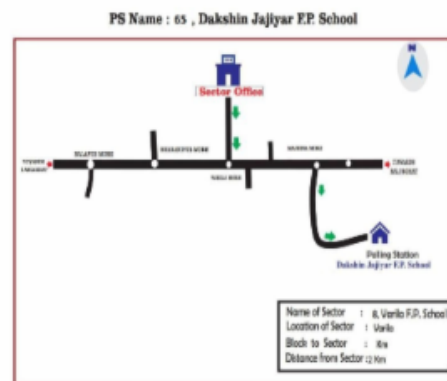

Key MAP View