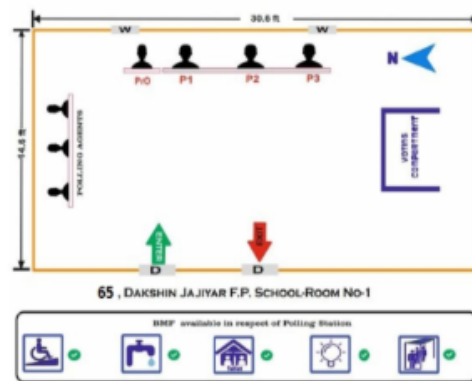

নির্বাচক নিবন্ধন আধিকারিকের স্বাক্ষর

Nazri Naksha

Google Map View

Polling Station Building Front View

Polling Station Front View

Cad View

Key MAP View

1 নাম : জয় উরাও পিতার নাম: মহেশ্বর উরাও বাড়ির নং : এন00 বয়স : 27 লিঙ্গ : পুরুষ	UNZ2153401 ফটো উপলব্ধ	2 নাম : গোপেশ উরাও পিতার নাম: বনু উরাও বাড়ির নং : এন00 বয়স : 61 লিঙ্গ : পুরুষ	UNZ2139491 ফটো উপলব্ধ	3 নাম : মামনী উরাও পিতার নাম: মহেশ্বর উরাও বাড়ির নং : এন00 বয়স : 25 লিঙ্গ : মহিলা	UNZ2153609 ফটো উপলব্ধ
4 নাম : অপর্ণা উরাও স্বামীর নাম: কার্তিক উরাও বাড়ির নং : এন00 বয়স : 23 লিঙ্গ : মহিলা	UNZ2153435 ফটো উপলব্ধ	5 নাম : বনু উরাও স্বামীর নাম: মিতুন উরাও বাড়ির নং : এন00 বয়স : 23 লিঙ্গ : মহিলা	UNZ2154078 ফটো উপলব্ধ	6 নাম : সুমন্ত টুডু অন্যান্য: হেমন্ত টুডু বাড়ির নং : N0292 বয়স : 34 লিঙ্গ : পুরুষ	UNZ2139426 ফটো উপলব্ধ
7 নাম : সোমেন টুডু মায়ের নাম: মাইকো সরেন বাড়ির নং : এন00 বয়স : 28 লিঙ্গ : পুরুষ	UNZ2153930 ফটো উপলব্ধ	8 নাম : মংলু দেহেরী পিতার নাম: দলু দেহেরী বাড়ির নং : N0440 বয়স : 33 লিঙ্গ : পুরুষ	UNZ2139715 ফটো উপলব্ধ	9 নাম : সাধি দেহেরী স্বামীর নাম: হোলি দেহেরী বাড়ির নং : এন0202 বয়স : 25 লিঙ্গ : মহিলা	UNZ1935634 ফটো উপলব্ধ
10 নাম : শঙ্কর বর্মণ পিতার নাম: উপেন্দ্র বর্মণ বাড়ির নং : n0001 বয়স : 63 লিঙ্গ : পুরুষ	WB/06/036/459598 ফটো উপলব্ধ	11 নাম : ধনমুনি বর্মণ স্বামীর নাম: শঙ্কর বর্মণ বাড়ির নং : n0001 বয়স : 56 লিঙ্গ : মহিলা	WB/06/036/459470 ফটো উপলব্ধ	12 নাম : বন্দনা বর্মণ স্বামীর নাম: দশরথ বর্মণ বাড়ির নং : n0366 বয়স : 28 লিঙ্গ : মহিলা	UNZ1766203 ফটো উপলব্ধ
13 নাম : গীতা বর্মণ স্বামীর নাম: অলকচাঁদ বর্মণ বাড়ির নং : n0048 বয়স : 71 লিঙ্গ : মহিলা	WB/06/036/459362 ফটো উপলব্ধ	14 নাম : বাপ্পা বর্মণ পিতার নাম: মদন বর্মণ বাড়ির নং : এন00 বয়স : 23 লিঙ্গ : পুরুষ	UNZ2153880 ফটো উপলব্ধ	15 নাম : তরনী বর্মণ পিতার নাম: রমেশ বর্মণ বাড়ির নং : n0037 বয়স : 67 লিঙ্গ : পুরুষ	WB/06/036/459206 ফটো উপলব্ধ
16 নাম : সুনিভা বর্মণ স্বামীর নাম: প্রমথ বর্মণ বাড়ির নং : n0049 বয়স : 50 লিঙ্গ : মহিলা	WB/06/036/459360 ফটো উপলব্ধ	17 নাম : রনজিৎ বর্মণ পিতার নাম: পরমেশ্বর বর্মণ বাড়ির নং : 10 নং. মালধ্বা বয়স : 23 লিঙ্গ : পুরুষ	UNZ2153575 ফটো উপলব্ধ	18 নাম : গীতা বর্মণ স্বামীর নাম: প্রমথ বর্মণ বাড়ির নং : n0049 বয়স : 55 লিঙ্গ : মহিলা	WB/06/036/459443 ফটো উপলব্ধ
19 নাম : নারায়ণ বর্মণ পিতার নাম: বিনোদ বর্মণ বাড়ির নং : n0059 বয়স : 56 লিঙ্গ : পুরুষ	WB/06/036/459648 ফটো উপলব্ধ	20 নাম : পুশি বর্মণ স্বামীর নাম: ভুতা বর্মণ বাড়ির নং : এন0030 বয়স : 33 লিঙ্গ : মহিলা	UNZ1179308 ফটো উপলব্ধ	21 নাম : বন্দনা বর্মণ স্বামীর নাম: হরিপদ বর্মণ বাড়ির নং : n0127 বয়স : 42 লিঙ্গ : মহিলা	UNZ0280792 ফটো উপলব্ধ
22 নাম : গনেশ বর্মণ পিতার নাম: তরনী বর্মণ বাড়ির নং : n0037 বয়স : 30 লিঙ্গ : পুরুষ	UNZ1741412 ফটো উপলব্ধ	23 নাম : গবানি বর্মণ স্বামীর নাম: রতন বর্মণ বাড়ির নং : n0317 বয়স : 36 লিঙ্গ : মহিলা	UNZ1888338 ফটো উপলব্ধ	24 নাম : মাল্পি বর্মণ পিতার নাম: শঙ্কর বর্মণ বাড়ির নং : n0001 বয়স : 31 লিঙ্গ : মহিলা	UNZ1461821 ফটো উপলব্ধ
25 নাম : জীতেন বর্মণ পিতার নাম: হরেন্দ্র বর্মণ বাড়ির নং : n0047 বয়স : 42 লিঙ্গ : পুরুষ	BPM2060259 ফটো উপলব্ধ	26 নাম : অলকচাঁদ বর্মণ পিতার নাম: অশ্বিনী বর্মণ বাড়ির নং : n0048 বয়স : 81 লিঙ্গ : পুরুষ	WB/06/036/459323 ফটো উপলব্ধ	27 নাম : পুতুল বর্মণ স্বামীর নাম: হিমাংশু বর্মণ বাড়ির নং : এন00 বয়স : 23 লিঙ্গ : মহিলা	UNZ2154185 ফটো উপলব্ধ
28 নাম : রত্না বর্মণ স্বামীর নাম: ভুতান বর্মণ বাড়ির নং : এন00 বয়স : 27 লিঙ্গ : মহিলা	UNZ2154052 ফটো উপলব্ধ	29 নাম : রনি বর্মণ পিতার নাম: নয়ন বর্মণ বাড়ির নং : এন0115 বয়স : 22 লিঙ্গ : পুরুষ	UNZ2233906 ফটো উপলব্ধ	30 নাম : অজয় বর্মণ পিতার নাম: সুভাষ বর্মণ বাড়ির নং : এন0001 বয়স : 22 লিঙ্গ : পুরুষ	UNZ2233740 ফটো উপলব্ধ