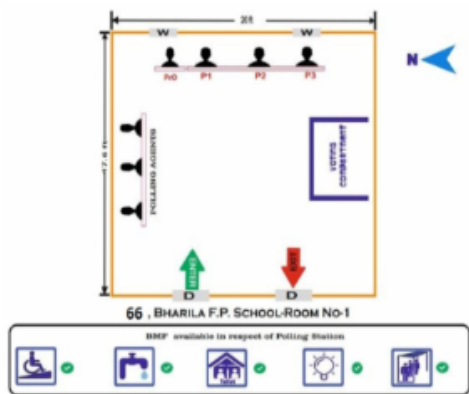

নির্বাচক নিবন্ধন আধিকারিকের স্বাক্ষর

Nazri Naksha

Google Map View

Polling Station Building Front View

Polling Station Front View

Cad View

Key MAP View

1	UNZ2059707	নাম : সালাম হোসেন পিতার নাম: আব্বাস আলি মন্ডল বাড়ির নং : n0282 বয়স : 27 লিঙ্গ : পুরুষ	ফটো উপলব্ধ	2	UNZ2139970	নাম : শুভঙ্কর অধিকারী পিতার নাম: সুখময় অধিকারী বাড়ির নং : N0197 বয়স : 24 লিঙ্গ : পুরুষ	ফটো উপলব্ধ	3	UNZ2300275	নাম : মৈত্রয়ী অধিকারী পিতার নাম: মুত মুগাল অধিকারী বাড়ির নং : এন0184 বয়স : 22 লিঙ্গ : মহিলা	ফটো উপলব্ধ
4	WB/06/036/450726	নাম : আমিনা আনসারী স্বামীর নাম: আলাউদ্দিন আনসারী বাড়ির নং : n0091 বয়স : 85 লিঙ্গ : মহিলা	ফটো উপলব্ধ	5	UNZ1624949	নাম : রেখা উরাও স্বামীর নাম: বৈদ্যনাথ উরাও বাড়ির নং : n0091 বয়স : 32 লিঙ্গ : মহিলা	ফটো উপলব্ধ	6	UNZ1183870	নাম : মুরিশদ আনসরি পিতার নাম: আলাউদ্দিন আনসরি বাড়ির নং : n0091 বয়স : 49 লিঙ্গ : পুরুষ	ফটো উপলব্ধ
7	UNZ1104728	নাম : রমা রায় স্বামীর নাম: আনন্দ রায় বাড়ির নং : n0091 বয়স : 36 লিঙ্গ : মহিলা	ফটো উপলব্ধ	8	WB/06/036/450156	নাম : ডান্ধা উরাও পিতার নাম: তোতা উরাও বাড়ির নং : n0050 বয়স : 51 লিঙ্গ : পুরুষ	ফটো উপলব্ধ	9	BPM2175677	নাম : নেতারাম উরাও পিতার নাম: পান্ডুরাম উরাও বাড়ির নং : n0048 বয়স : 52 লিঙ্গ : পুরুষ	ফটো উপলব্ধ
10	UNZ1461904	নাম : কৃষ্ণা টল্লো(উরাও) স্বামীর নাম: নেতারাম উরাও বাড়ির নং : n0048 বয়স : 38 লিঙ্গ : মহিলা	ফটো উপলব্ধ	11	WB/06/036/450206	নাম : পানো উরাও স্বামীর নাম: বৃন্দ উরাও বাড়ির নং : n0053 বয়স : 51 লিঙ্গ : মহিলা	ফটো উপলব্ধ	12	UNZ1498559	নাম : মমতা উরাও পিতার নাম: বৃন্দ উরাও বাড়ির নং : n0053 বয়স : 32 লিঙ্গ : মহিলা	ফটো উপলব্ধ
13	UNZ1678655	নাম : টুনি উরাও স্বামীর নাম: বিপ্লব উরাও বাড়ির নং : n0013 বয়স : 31 লিঙ্গ : মহিলা	ফটো উপলব্ধ	14	BPM2175842	নাম : আদরী মহন্ত স্বামীর নাম: হরেন্দ্র নাথ মহন্ত বাড়ির নং : n0053 বয়স : 56 লিঙ্গ : মহিলা	ফটো উপলব্ধ	15	WB/06/036/450205	নাম : জগৎ উরাও স্বামীর নাম: ঘৃট্ট উরাও বাড়ির নং : n0075 বয়স : 61 লিঙ্গ : মহিলা	ফটো উপলব্ধ
16	WB/06/036/450075	নাম : সোমরা উরাও পিতার নাম: পাহানা উরাও বাড়ির নং : n0067 বয়স : 76 লিঙ্গ : পুরুষ	ফটো উপলব্ধ	17	BPM2058063	নাম : ভদোল উরাও পিতার নাম: বিনয় উরাও বাড়ির নং : n0043 বয়স : 43 লিঙ্গ : পুরুষ	ফটো উপলব্ধ	18	UNZ1498518	নাম : সম্রাট উরাও পিতার নাম: বিনয় উরাও বাড়ির নং : n0043 বয়স : 30 লিঙ্গ : পুরুষ	ফটো উপলব্ধ
19	WB/06/036/426069	নাম : ছেদনা উরাও পিতার নাম: বিশ্ব নাথ ওরাও বাড়ির নং : n0102 বয়স : 52 লিঙ্গ : পুরুষ	ফটো উপলব্ধ	20	UNZ1183920	নাম : জনতা উরাও স্বামীর নাম: স্বপন উরাও বাড়ির নং : n0079 বয়স : 34 লিঙ্গ : মহিলা	ফটো উপলব্ধ	21	UNZ1935378	নাম : সঙ্কর উরাও পিতার নাম: বৃধু উরাও বাড়ির নং : এন0053 বয়স : 27 লিঙ্গ : পুরুষ	ফটো উপলব্ধ
22	WB/06/036/450285	নাম : যোগাই উরাও পিতার নাম: কাঁচু উরাও বাড়ির নং : n0056 বয়স : 56 লিঙ্গ : পুরুষ	ফটো উপলব্ধ	23	WB/06/036/450294	নাম : কুমারী উরাও স্বামীর নাম: রবি উরাও বাড়ির নং : n0064 বয়স : 56 লিঙ্গ : মহিলা	ফটো উপলব্ধ	24	UNZ2153203	নাম : রীতা উরাও পিতার নাম: বৃধুয়া উরাও বাড়ির নং : এন079 বয়স : 29 লিঙ্গ : মহিলা	ফটো উপলব্ধ
25	WB/06/036/450392	নাম : লবানী উরাও স্বামীর নাম: ঘৃট্ট উরাও বাড়ির নং : n0065 বয়স : 56 লিঙ্গ : মহিলা	ফটো উপলব্ধ	26	UNZ1812965	নাম : নিমাই উরাও পিতার নাম: সুনীল উরাও বাড়ির নং : n0244 বয়স : 39 লিঙ্গ : পুরুষ	ফটো উপলব্ধ	27	UNZ1812981	নাম : সমাই উরাও পিতার নাম: সুনীল উরাও বাড়ির নং : n0246 বয়স : 27 লিঙ্গ : পুরুষ	ফটো উপলব্ধ
28	BPM1923697	নাম : তারা উরাও স্বামীর নাম: বৃধুয়া উরাও বাড়ির নং : n0053 বয়স : 42 লিঙ্গ : মহিলা	ফটো উপলব্ধ	29	BPM1923671	নাম : রবি উরাও পিতার নাম: রামা উরাও বাড়ির নং : n0053 বয়স : 42 লিঙ্গ : পুরুষ	ফটো উপলব্ধ	30	UNZ2371649	নাম : জাওনী উরাও স্বামীর নাম: মঙ্গল উরাও বাড়ির নং : n0053 বয়স : 69 লিঙ্গ : মহিলা	ফটো উপলব্ধ