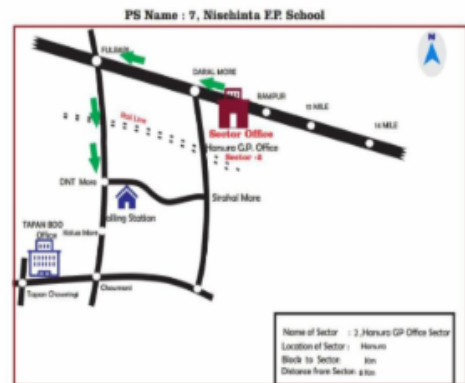

নির্বাচক নিবন্ধন আধিকারিকের স্বাক্ষর

Nazri Naksha

Google Map View

Polling Station Building Front View

Polling Station Front View

Cad View

Key MAP View

1 নাম : মস্তারিন খাতুন (বিবি) স্বামীর নাম : জাহাঙ্গীর আলম বাড়ির নং : n0076 বয়স : 35 লিঙ্গ : মহিলা	UNZ1010537 ফটো উপলব্ধ	2 নাম : বৈদ্য কিস্কু পিতার নাম : কার্তিক কিস্কু বাড়ির নং : n0125 বয়স : 42 লিঙ্গ : পুরুষ	BPM2148930 ফটো উপলব্ধ	3 নাম : দেবনাথ কিস্কু পিতার নাম : কার্তিক কিস্কু বাড়ির নং : n0125 বয়স : 36 লিঙ্গ : পুরুষ	UNZ1010495 ফটো উপলব্ধ
4 নাম : সুনীরাম কিস্কু পিতার নাম : কার্তিক কিস্কু বাড়ির নং : n0125 বয়স : 45 লিঙ্গ : পুরুষ	BPM2148914 ফটো উপলব্ধ	5 নাম : বাপি সরকার পিতার নাম : হালিমুদ্দিন সরকার বাড়ির নং : হোসেনপুর বয়স : 25 লিঙ্গ : পুরুষ	UNZ2231751 ফটো উপলব্ধ	6 নাম : মাসুত সরকার পিতার নাম : ফারুক সরকার বাড়ির নং : এন045 বয়স : 24 লিঙ্গ : পুরুষ	UNZ2221968 ফটো উপলব্ধ
7 নাম : ফারুক সরকার পিতার নাম : ইয়ামুদ্দিন সরকার বাড়ির নং : n0032 বয়স : 30 লিঙ্গ : পুরুষ	BPM1910801 ফটো উপলব্ধ	8 নাম : হালিমুদ্দিন সরকার পিতার নাম : হাফিজুদ্দিন সরকার বাড়ির নং : n0032 বয়স : 51 লিঙ্গ : পুরুষ	WB/06/036/198179 ফটো উপলব্ধ	9 নাম : নবমী কোল স্বামীর নাম : মলিন কোল বাড়ির নং : n0391 বয়স : 32 লিঙ্গ : মহিলা	UNZ1808823 ফটো উপলব্ধ
10 নাম : সোনালী পাহান স্বামীর নাম : মিতুন পাহান বাড়ির নং : এন0170 বয়স : 27 লিঙ্গ : মহিলা	RFR1808856 ফটো উপলব্ধ	11 নাম : আরুফা বিবি স্বামীর নাম : বজলার রহমান মন্ডল বাড়ির নং : n0068 বয়স : 60 লিঙ্গ : মহিলা	WB/06/036/198483 ফটো উপলব্ধ	12 নাম : ইলোরা ইকবাল পিতার নাম : আলিউদ্দিন মন্ডল বাড়ির নং : n0071 বয়স : 30 লিঙ্গ : মহিলা	UNZ1477397 ফটো উপলব্ধ
13 নাম : পিথকি মন্ডল পিতার নাম : অজিত মন্ডল বাড়ির নং : n0097 বয়স : 37 লিঙ্গ : মহিলা	BPM2307270 ফটো উপলব্ধ	14 নাম : ছোবাহান আলী মন্ডল পিতার নাম : হাজিরুদ্দিন মন্ডল বাড়ির নং : n0165 বয়স : 39 লিঙ্গ : পুরুষ	BPM2307320 ফটো উপলব্ধ	15 নাম : বিলকিস বিবি স্বামীর নাম : ছোবাহান আলি মন্ডল বাড়ির নং : n0155 বয়স : 37 লিঙ্গ : মহিলা	UNZ0022665 ফটো উপলব্ধ
16 নাম : নুরুল মাহমুদ পিতার নাম : হাফিজুদ্দিন মন্ডল বাড়ির নং : n0020 বয়স : 30 লিঙ্গ : পুরুষ	UNZ1086792 ফটো উপলব্ধ	17 নাম : মকলেজ সরকার পিতার নাম : কিয়ামুদ্দিন সরকার বাড়ির নং : n0059 বয়স : 53 লিঙ্গ : পুরুষ	UNZ1978766 ফটো উপলব্ধ	18 নাম : নুরমহম্মদ সরকার পিতার নাম : ইয়ামুদ্দিন সরকার বাড়ির নং : n0017 বয়স : 36 লিঙ্গ : পুরুষ	UNZ1245406 ফটো উপলব্ধ
19 নাম : সুনীল মূর্মু পিতার নাম : হোপেন মূর্মু বাড়ির নং : n0122 বয়স : 63 লিঙ্গ : পুরুষ	UNZ1979392 ফটো উপলব্ধ	20 নাম : আছমা বিবি স্বামীর নাম : মহিনুদ্দিন মোল্লা বাড়ির নং : n0012 বয়স : 61 লিঙ্গ : মহিলা	WB/06/036/198517 ফটো উপলব্ধ	21 নাম : রজিফা খাতুন বিবি স্বামীর নাম : নূর মহম্মদ সরকার বাড়ির নং : n0017 বয়স : 32 লিঙ্গ : মহিলা	UNZ1355494 ফটো উপলব্ধ
22 নাম : ইবনছাউদ সরকার পিতার নাম : শামসুদ্দিন সরকার বাড়ির নং : n0033 বয়স : 56 লিঙ্গ : পুরুষ	WB/06/036/198252 ফটো উপলব্ধ	23 নাম : খাইরুন বেওয়া স্বামীর নাম : তমিজ সরকার বাড়ির নং : n0024 বয়স : 86 লিঙ্গ : মহিলা	UNZ1979343 ফটো উপলব্ধ	24 নাম : হাচনা বানু বিবি স্বামীর নাম : আব্দুল ছালাম বাড়ির নং : n0024 বয়স : 43 লিঙ্গ : মহিলা	UNZ0961813 ফটো উপলব্ধ
25 নাম : জরিনা বিবি স্বামীর নাম : রিয়াজুদ্দিন মন্ডল বাড়ির নং : n0018 বয়স : 62 লিঙ্গ : মহিলা	UNZ1979327 ফটো উপলব্ধ	26 নাম : জোয়াকিম মূর্মু পিতার নাম : সুনীল মূর্মু বাড়ির নং : n0122 বয়স : 29 লিঙ্গ : পুরুষ	UNZ1654599 ফটো উপলব্ধ	27 নাম : সনাতন কিস্কু পিতার নাম : সালকান কিস্কু বাড়ির নং : n0125 বয়স : 31 লিঙ্গ : পুরুষ	UNZ1654748 ফটো উপলব্ধ
28 নাম : মঞ্জুরা বিবি স্বামীর নাম : সফিজুদ্দিন মন্ডল বাড়ির নং : n0052 বয়স : 52 লিঙ্গ : মহিলা	BPM1793272 ফটো উপলব্ধ	29 নাম : অজিত মন্ডল পিতার নাম : নারায়ন মন্ডল বাড়ির নং : n0097 বয়স : 63 লিঙ্গ : পুরুষ	UNZ1979335 ফটো উপলব্ধ	30 নাম : ছপিয়া খাতুন বিবি স্বামীর নাম : হামির মহম্মদ মোল্লা বাড়ির নং : n0097 বয়স : 37 লিঙ্গ : মহিলা	UNZ1355320 ফটো উপলব্ধ