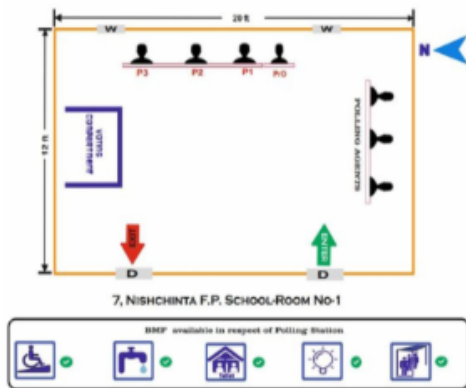

নির্বাচক নিবন্ধন আধিকারিকের স্বাক্ষর

Nazri Naksha

Google Map View

Polling Station Building Front View

Polling Station Front View

Cad View

Key MAP View

1 নাম : মস্তারিন খাতুন (বিবি) স্বামীর নাম : জাহাঙ্গীর আলম বাড়ির নং : n0076 বয়স : 35 লিঙ্গ : মহিলা	UNZ1010537 ফটো উপলব্ধ	2 নাম : বৈদ্য কিস্কু পিতার নাম : কার্তিক কিস্কু বাড়ির নং : n0125 বয়স : 42 লিঙ্গ : পুরুষ	BPM2148930 ফটো উপলব্ধ	3 নাম : দেবনাথ কিস্কু পিতার নাম : কার্তিক কিস্কু বাড়ির নং : n0125 বয়স : 36 লিঙ্গ : পুরুষ	UNZ1010495 ফটো উপলব্ধ
4 নাম : সুনীরাম কিস্কু পিতার নাম : কার্তিক কিস্কু বাড়ির নং : n0125 বয়স : 45 লিঙ্গ : পুরুষ	BPM2148914 ফটো উপলব্ধ	5 নাম : বাপি সরকার পিতার নাম : হালিমুদ্দিন সরকার বাড়ির নং : হোসেনপুর বয়স : 25 লিঙ্গ : পুরুষ	UNZ2231751 ফটো উপলব্ধ	6 নাম : মাসুত সরকার পিতার নাম : ফারুক সরকার বাড়ির নং : এন045 বয়স : 24 লিঙ্গ : পুরুষ	UNZ2221968 ফটো উপলব্ধ
7 নাম : ফারুক সরকার পিতার নাম : ইয়ামুদ্দিন সরকার বাড়ির নং : n0032 বয়স : 30 লিঙ্গ : পুরুষ	BPM1910801 ফটো উপলব্ধ	8 নাম : হালিমুদ্দিন সরকার পিতার নাম : হাফিজুদ্দিন সরকার বাড়ির নং : n0032 বয়স : 51 লিঙ্গ : পুরুষ	WB/06/036/198179 ফটো উপলব্ধ	9 নাম : নবমী কোল স্বামীর নাম : মলিন কোল বাড়ির নং : n0391 বয়স : 32 লিঙ্গ : মহিলা	UNZ1808823 ফটো উপলব্ধ
10 নাম : সোনালী পাহান স্বামীর নাম : মিতুন পাহান বাড়ির নং : এন0170 বয়স : 27 লিঙ্গ : মহিলা	RFR1808856 ফটো উপলব্ধ	11 নাম : আরুফা বিবি স্বামীর নাম : বজলার রহমান মন্ডল বাড়ির নং : n0068 বয়স : 60 লিঙ্গ : মহিলা	WB/06/036/198483 ফটো উপলব্ধ	12 নাম : ইলোরা ইকবাল পিতার নাম : আলিউদ্দিন মন্ডল বাড়ির নং : n0071 বয়স : 30 লিঙ্গ : মহিলা	UNZ1477397 ফটো উপলব্ধ
13 নাম : পিথকি মন্ডল পিতার নাম : অজিত মন্ডল বাড়ির নং : n0097 বয়স : 37 লিঙ্গ : মহিলা	BPM2307270 ফটো উপলব্ধ	14 নাম : ছোবাহান আলী মন্ডল পিতার নাম : হাজিরুদ্দিন মন্ডল বাড়ির নং : n0165 বয়স : 39 লিঙ্গ : পুরুষ	BPM2307320 ফটো উপলব্ধ	15 নাম : বিলকিস বিবি স্বামীর নাম : ছোবাহান আলি মন্ডল বাড়ির নং : n0155 বয়স : 37 লিঙ্গ : মহিলা	UNZ0022665 ফটো উপলব্ধ
16 নাম : নুরুল মাহমুদ পিতার নাম : হাফিজুদ্দিন মন্ডল বাড়ির নং : n0020 বয়স : 30 লিঙ্গ : পুরুষ	UNZ1086792 ফটো উপলব্ধ	17 নাম : মকলেজ সরকার পিতার নাম : কিয়ামুদ্দিন সরকার বাড়ির নং : n0059 বয়স : 53 লিঙ্গ : পুরুষ	UNZ1978766 ফটো উপলব্ধ	18 নাম : নুরমহম্মদ সরকার পিতার নাম : ইয়ামুদ্দিন সরকার বাড়ির নং : n0017 বয়স : 36 লিঙ্গ : পুরুষ	UNZ1245406 ফটো উপলব্ধ
19 নাম : সুনীল মূর্মু পিতার নাম : হোপেন মূর্মু বাড়ির নং : n0122 বয়স : 63 লিঙ্গ : পুরুষ	UNZ1979392 ফটো উপলব্ধ	20 নাম : আছমা বিবি স্বামীর নাম : মহিনুদ্দিন মোল্লা বাড়ির নং : n0012 বয়স : 61 লিঙ্গ : মহিলা	WB/06/036/198517 ফটো উপলব্ধ	21 নাম : রজিফা খাতুন বিবি স্বামীর নাম : নূর মহম্মদ সরকার বাড়ির নং : n0017 বয়স : 32 লিঙ্গ : মহিলা	UNZ1355494 ফটো উপলব্ধ
22 নাম : ইবনছাউদ সরকার পিতার নাম : শামসুদ্দিন সরকার বাড়ির নং : n0033 বয়স : 56 লিঙ্গ : পুরুষ	WB/06/036/198252 ফটো উপলব্ধ	23 নাম : খাইরুন বেওয়া স্বামীর নাম : তমিজ সরকার বাড়ির নং : n0024 বয়স : 86 লিঙ্গ : মহিলা	UNZ1979343 ফটো উপলব্ধ	24 নাম : হাচনা বানু বিবি স্বামীর নাম : আব্দুল ছালাম বাড়ির নং : n0024 বয়স : 43 লিঙ্গ : মহিলা	UNZ0961813 ফটো উপলব্ধ
25 নাম : জরিনা বিবি স্বামীর নাম : রিয়াজুদ্দিন মন্ডল বাড়ির নং : n0018 বয়স : 62 লিঙ্গ : মহিলা	UNZ1979327 ফটো উপলব্ধ	26 নাম : জোয়াকিম মূর্মু পিতার নাম : সুনীল মূর্মু বাড়ির নং : n0122 বয়স : 29 লিঙ্গ : পুরুষ	UNZ1654599 ফটো উপলব্ধ	27 নাম : সনাতন কিস্কু পিতার নাম : সালকান কিস্কু বাড়ির নং : n0125 বয়স : 31 লিঙ্গ : পুরুষ	UNZ1654748 ফটো উপলব্ধ
28 নাম : মঞ্জুরা বিবি স্বামীর নাম : সফিজুদ্দিন মন্ডল বাড়ির নং : n0052 বয়স : 52 লিঙ্গ : মহিলা	BPM1793272 ফটো উপলব্ধ	29 নাম : অজিত মন্ডল পিতার নাম : নারায়ন মন্ডল বাড়ির নং : n0097 বয়স : 63 লিঙ্গ : পুরুষ	UNZ1979335 ফটো উপলব্ধ	30 নাম : ছপিয়া খাতুন বিবি স্বামীর নাম : হামির মহম্মদ মোল্লা বাড়ির নং : n0097 বয়স : 37 লিঙ্গ : মহিলা	UNZ1355320 ফটো উপলব্ধ