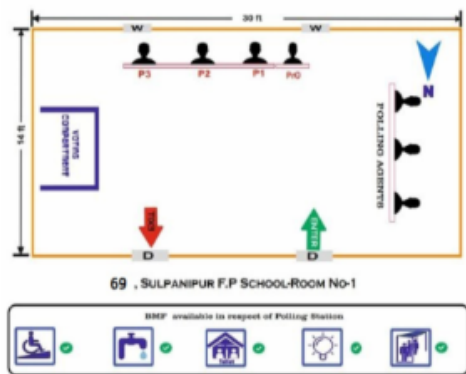

নির্বাচক নিবন্ধন আধিকারিকের স্বাক্ষর

Nazri Naksha

Google Map View

Polling Station Building Front View

Polling Station Front View

Cad View

Key MAP View

1 নাম : মহাবুব মণ্ডল পিতার নাম: মহাসীন মণ্ডল বাড়ির নং : n0012 বয়স : 54 লিঙ্গ : পুরুষ	WB/06/036/501384	ফটো উপলব্ধ	2 নাম : স্বপ্না খাতুন বিবি স্বামীর নাম: মমিনুল মন্ডল বাড়ির নং : n0027 বয়স : 35 লিঙ্গ : মহিলা	UNZ1029768	ফটো উপলব্ধ	3 নাম : রিয়াজুল মণ্ডল পিতার নাম: বাছির মণ্ডল বাড়ির নং : n0054 বয়স : 52 লিঙ্গ : পুরুষ	UNZ2136547	ফটো উপলব্ধ
4 নাম : সাহানাজ বিবি স্বামীর নাম: মোসলেম আলী সরকার বাড়ির নং : n0027 বয়স : 60 লিঙ্গ : মহিলা	UNZ2136422	ফটো উপলব্ধ	5 নাম : সামিউল মন্ডল পিতার নাম: মহাবুব মন্ডল বাড়ির নং : এন04 বয়স : 22 লিঙ্গ : পুরুষ	UNZ2306108	ফটো উপলব্ধ	6 নাম : জরিলা বিবি স্বামীর নাম: গোফসের মন্ডল বাড়ির নং : n0024 বয়স : 79 লিঙ্গ : মহিলা	WB/06/036/501346	ফটো উপলব্ধ
7 নাম : তাজমেরিনা খাতুন স্বামীর নাম: রিয়াজুল মন্ডল বাড়ির নং : n0054 বয়স : 40 লিঙ্গ : মহিলা	BPM1859487	ফটো উপলব্ধ	8 নাম : মোসলেম আলী সরকার পিতার নাম: মফিজুদ্দিন সরকার বাড়ির নং : n0027 বয়স : 59 লিঙ্গ : পুরুষ	WB/06/036/501017	ফটো উপলব্ধ	9 নাম : সামিম সরকার পিতার নাম: মোসলেম সরকার বাড়ির নং : n0027 বয়স : 31 লিঙ্গ : পুরুষ	UNZ1276898	ফটো উপলব্ধ
10 নাম : তমিজান বিবি স্বামীর নাম: মকবুল মন্ডল বাড়ির নং : n0023 বয়স : 72 লিঙ্গ : মহিলা	WB/06/036/501296	ফটো উপলব্ধ	11 নাম : তামান্না খাতুন পিতার নাম: মহাবুব মন্ডল বাড়ির নং : এন0012 বয়স : 26 লিঙ্গ : মহিলা	UNZ2219277	ফটো উপলব্ধ	12 নাম : জব্বার মণ্ডল পিতার নাম: গোফসের মণ্ডল বাড়ির নং : n0024 বয়স : 50 লিঙ্গ : পুরুষ	WB/06/036/501274	ফটো উপলব্ধ
13 নাম : আছিয়া বিবি স্বামীর নাম: গিয়াসুদ্দিন মন্ডল বাড়ির নং : n0027 বয়স : 80 লিঙ্গ : মহিলা	WB/06/036/501358	ফটো উপলব্ধ	14 নাম : হারজান বিবি স্বামীর নাম: সাহাজান মন্ডল বাড়ির নং : n0024 বয়স : 35 লিঙ্গ : মহিলা	UNZ1105550	ফটো উপলব্ধ	15 নাম : মতিউর রহমান পিতার নাম: মকবুল হোসেন বাড়ির নং : n0023 বয়স : 39 লিঙ্গ : পুরুষ	BPM2072064	ফটো উপলব্ধ
16 নাম : মারুফা বিবি স্বামীর নাম: মহাবুব মণ্ডল বাড়ির নং : n0012 বয়স : 42 লিঙ্গ : মহিলা	BPM2071587	ফটো উপলব্ধ	17 নাম : বকুল মণ্ডল পিতার নাম: মহসীন আলি মন্ডল বাড়ির নং : n0012 বয়স : 48 লিঙ্গ : পুরুষ	BPM1431196	ফটো উপলব্ধ	18 নাম : আবেদা বিবি স্বামীর নাম: মহসীন আলী মন্ডল বাড়ির নং : n0012 বয়স : 81 লিঙ্গ : মহিলা	UNZ2062347	ফটো উপলব্ধ
19 নাম : ফাতেমা বেওয়া স্বামীর নাম: দলিলুদ্দিন মন্ডল বাড়ির নং : n0009 বয়স : 90 লিঙ্গ : মহিলা	WB/06/036/501261	ফটো উপলব্ধ	20 নাম : মৌসুমী পারভীন স্বামীর নাম: সামিম সরকার বাড়ির নং : এন0027 বয়স : 24 লিঙ্গ : মহিলা	UNZ2306314	ফটো উপলব্ধ	21 নাম : শাহাজান মণ্ডল পিতার নাম: গফছের আলি মণ্ডল বাড়ির নং : n0024 বয়স : 45 লিঙ্গ : পুরুষ	BPM1925080	ফটো উপলব্ধ
22 নাম : মাসুদ সরকার পিতার নাম: মোসলেম আলী সরকার বাড়ির নং : n0027 বয়স : 30 লিঙ্গ : পুরুষ	UNZ1680115	ফটো উপলব্ধ	23 নাম : শেখ রেশমা আকতার সরকার পিতার নাম: হোসেন মন্ডল বাড়ির নং : n0384 বয়স : 31 লিঙ্গ : মহিলা	UNZ1358290	ফটো উপলব্ধ	24 নাম : মনোয়ারা বিবি স্বামীর নাম: আবুল কালাম আজাদ বাড়ির নং : n0003 বয়স : 53 লিঙ্গ : মহিলা	UNZ2135820	ফটো উপলব্ধ
25 নাম : আবুল কালাম আজাদ পিতার নাম: সামসুদ্দিন মন্ডল বাড়ির নং : n0003 বয়স : 70 লিঙ্গ : পুরুষ	UNZ2136299	ফটো উপলব্ধ	26 নাম : আরিফ মন্ডল পিতার নাম: আবুল আজাদ কালাম বাড়ির নং : n0003 বয়স : 29 লিঙ্গ : পুরুষ	UNZ1741651	ফটো উপলব্ধ	27 নাম : সাহানাজ রহমান স্বামীর নাম: হবিবর রহমান বাড়ির নং : n0002 বয়স : 52 লিঙ্গ : মহিলা	BPM1431295	ফটো উপলব্ধ
28 নাম : আব্দুল আজিজ পিতার নাম: মোসলেম গনি বাড়ির নং : n0002 বয়স : 65 লিঙ্গ : পুরুষ	UNZ2222842	ফটো উপলব্ধ	29 নাম : হবিবর রহমান পিতার নাম: মোসলেম গনি বাড়ির নং : n0002 বয়স : 56 লিঙ্গ : পুরুষ	UNZ2140366	ফটো উপলব্ধ	30 নাম : মজিবর রহমান পিতার নাম: মোসলেম গনি বাড়ির নং : n0002 বয়স : 61 লিঙ্গ : পুরুষ	WB/06/036/501423	ফটো উপলব্ধ