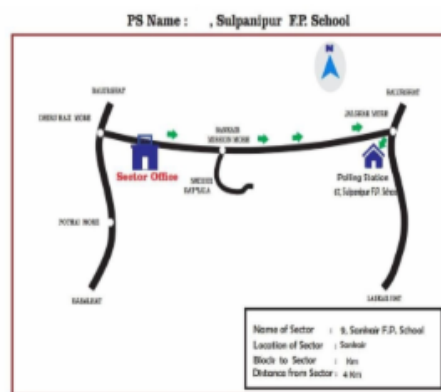

নির্বাচক নিবন্ধন আধিকারিকের স্বাক্ষর

Nazri Naksha

Google Map View

Polling Station Building Front View

Polling Station Front View

Cad View

Key MAP View

1 নাম : মহাবুব মণ্ডল পিতার নাম: মহাসীন মণ্ডল বাড়ির নং : n0012 বয়স : 54 লিঙ্গ : পুরুষ	WB/06/036/501384	ফটো উপলব্ধ	2 নাম : স্বপ্না খাতুন বিবি স্বামীর নাম: মমিনুল মন্ডল বাড়ির নং : n0027 বয়স : 35 লিঙ্গ : মহিলা	UNZ1029768	ফটো উপলব্ধ	3 নাম : রিয়াজুল মণ্ডল পিতার নাম: বাছির মণ্ডল বাড়ির নং : n0054 বয়স : 52 লিঙ্গ : পুরুষ	UNZ2136547	ফটো উপলব্ধ
4 নাম : সাহানাজ বিবি স্বামীর নাম: মোসলেম আলী সরকার বাড়ির নং : n0027 বয়স : 60 লিঙ্গ : মহিলা	UNZ2136422	ফটো উপলব্ধ	5 নাম : সামিউল মন্ডল পিতার নাম: মহাবুব মন্ডল বাড়ির নং : এন04 বয়স : 22 লিঙ্গ : পুরুষ	UNZ2306108	ফটো উপলব্ধ	6 নাম : জরিলা বিবি স্বামীর নাম: গোফসের মন্ডল বাড়ির নং : n0024 বয়স : 79 লিঙ্গ : মহিলা	WB/06/036/501346	ফটো উপলব্ধ
7 নাম : তাজমেরিনা খাতুন স্বামীর নাম: রিয়াজুল মন্ডল বাড়ির নং : n0054 বয়স : 40 লিঙ্গ : মহিলা	BPM1859487	ফটো উপলব্ধ	8 নাম : মোসলেম আলী সরকার পিতার নাম: মফিজুদ্দিন সরকার বাড়ির নং : n0027 বয়স : 59 লিঙ্গ : পুরুষ	WB/06/036/501017	ফটো উপলব্ধ	9 নাম : সামিম সরকার পিতার নাম: মোসলেম সরকার বাড়ির নং : n0027 বয়স : 31 লিঙ্গ : পুরুষ	UNZ1276898	ফটো উপলব্ধ
10 নাম : তমিজান বিবি স্বামীর নাম: মকবুল মন্ডল বাড়ির নং : n0023 বয়স : 72 লিঙ্গ : মহিলা	WB/06/036/501296	ফটো উপলব্ধ	11 নাম : তামান্না খাতুন পিতার নাম: মহাবুব মন্ডল বাড়ির নং : এন0012 বয়স : 26 লিঙ্গ : মহিলা	UNZ2219277	ফটো উপলব্ধ	12 নাম : জব্বার মণ্ডল পিতার নাম: গোফসের মণ্ডল বাড়ির নং : n0024 বয়স : 50 লিঙ্গ : পুরুষ	WB/06/036/501274	ফটো উপলব্ধ
13 নাম : আছিয়া বিবি স্বামীর নাম: গিয়াসুদ্দিন মন্ডল বাড়ির নং : n0027 বয়স : 80 লিঙ্গ : মহিলা	WB/06/036/501358	ফটো উপলব্ধ	14 নাম : হারজান বিবি স্বামীর নাম: সাহাজান মন্ডল বাড়ির নং : n0024 বয়স : 35 লিঙ্গ : মহিলা	UNZ1105550	ফটো উপলব্ধ	15 নাম : মতিউর রহমান পিতার নাম: মকবুল হোসেন বাড়ির নং : n0023 বয়স : 39 লিঙ্গ : পুরুষ	BPM2072064	ফটো উপলব্ধ
16 নাম : মারুফা বিবি স্বামীর নাম: মহাবুব মণ্ডল বাড়ির নং : n0012 বয়স : 42 লিঙ্গ : মহিলা	BPM2071587	ফটো উপলব্ধ	17 নাম : বকুল মণ্ডল পিতার নাম: মহসীন আলি মন্ডল বাড়ির নং : n0012 বয়স : 48 লিঙ্গ : পুরুষ	BPM1431196	ফটো উপলব্ধ	18 নাম : আবেদা বিবি স্বামীর নাম: মহসীন আলী মন্ডল বাড়ির নং : n0012 বয়স : 81 লিঙ্গ : মহিলা	UNZ2062347	ফটো উপলব্ধ
19 নাম : ফাতেমা বেওয়া স্বামীর নাম: দলিলুদ্দিন মন্ডল বাড়ির নং : n0009 বয়স : 90 লিঙ্গ : মহিলা	WB/06/036/501261	ফটো উপলব্ধ	20 নাম : মৌসুমী পারভীন স্বামীর নাম: সামিম সরকার বাড়ির নং : এন0027 বয়স : 24 লিঙ্গ : মহিলা	UNZ2306314	ফটো উপলব্ধ	21 নাম : শাহাজান মণ্ডল পিতার নাম: গফছের আলি মণ্ডল বাড়ির নং : n0024 বয়স : 45 লিঙ্গ : পুরুষ	BPM1925080	ফটো উপলব্ধ
22 নাম : মাসুদ সরকার পিতার নাম: মোসলেম আলী সরকার বাড়ির নং : n0027 বয়স : 30 লিঙ্গ : পুরুষ	UNZ1680115	ফটো উপলব্ধ	23 নাম : শেখ রেশমা আকতার সরকার পিতার নাম: হোসেন মন্ডল বাড়ির নং : n0384 বয়স : 31 লিঙ্গ : মহিলা	UNZ1358290	ফটো উপলব্ধ	24 নাম : মনোয়ারা বিবি স্বামীর নাম: আবুল কালাম আজাদ বাড়ির নং : n0003 বয়স : 53 লিঙ্গ : মহিলা	UNZ2135820	ফটো উপলব্ধ
25 নাম : আবুল কালাম আজাদ পিতার নাম: সামসুদ্দিন মন্ডল বাড়ির নং : n0003 বয়স : 70 লিঙ্গ : পুরুষ	UNZ2136299	ফটো উপলব্ধ	26 নাম : আরিফ মন্ডল পিতার নাম: আবুল আজাদ কালাম বাড়ির নং : n0003 বয়স : 29 লিঙ্গ : পুরুষ	UNZ1741651	ফটো উপলব্ধ	27 নাম : সাহানাজ রহমান স্বামীর নাম: হবিবর রহমান বাড়ির নং : n0002 বয়স : 52 লিঙ্গ : মহিলা	BPM1431295	ফটো উপলব্ধ
28 নাম : আব্দুল আজিজ পিতার নাম: মোসলেম গনি বাড়ির নং : n0002 বয়স : 65 লিঙ্গ : পুরুষ	UNZ2222842	ফটো উপলব্ধ	29 নাম : হবিবর রহমান পিতার নাম: মোসলেম গনি বাড়ির নং : n0002 বয়স : 56 লিঙ্গ : পুরুষ	UNZ2140366	ফটো উপলব্ধ	30 নাম : মজিবর রহমান পিতার নাম: মোসলেম গনি বাড়ির নং : n0002 বয়স : 61 লিঙ্গ : পুরুষ	WB/06/036/501423	ফটো উপলব্ধ