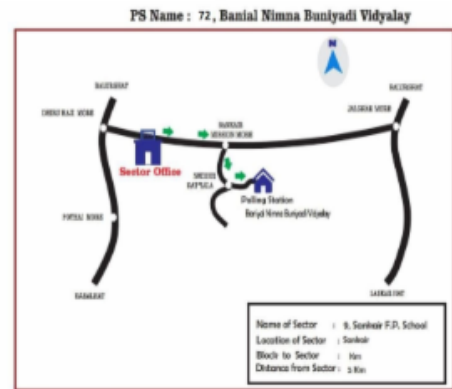

Key MAP View