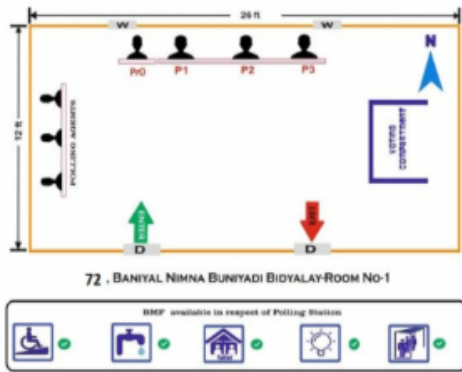

নির্বাচক নিবন্ধন আধিকারিকের স্বাক্ষর

Nazri Naksha

Google Map View

Polling Station Building Front View

Polling Station Front View

Cad View

Key MAP View

1	BPM1856863	নাম : আইয়ুব আনসারী পিতার নাম: আকবর হোসেন বাড়ির নং : n0013 বয়স : 45 লিঙ্গ : পুরুষ	ফটো উপলব্ধ	2	WB/06/036/492043	নাম : আকবর হোসেন পিতার নাম: নেজামুদ্দিন সরকার বাড়ির নং : n0013 বয়স : 58 লিঙ্গ : পুরুষ	ফটো উপলব্ধ	3	UNZ2305076	নাম : সামিউল মন্ডল পিতার নাম: ঈদুল মন্ডল বাড়ির নং : এন0015 বয়স : 21 লিঙ্গ : পুরুষ	ফটো উপলব্ধ
4	UNZ1911411	নাম : আরিফ মীর পিতার নাম: লুৎফর মীর বাড়ির নং : এন0023 বয়স : 25 লিঙ্গ : পুরুষ	ফটো উপলব্ধ	5	BPM1857192	নাম : সাহানাজ বেগম স্বামীর নাম: সেলিম মিঞা বাড়ির নং : n0012 বয়স : 42 লিঙ্গ : মহিলা	ফটো উপলব্ধ	6	BPM1430552	নাম : হাবিব মিঞা পিতার নাম: আব্দুল হালিম মিঞা বাড়ির নং : n0012 বয়স : 47 লিঙ্গ : পুরুষ	ফটো উপলব্ধ
7	UNZ1278175	নাম : সাবিনা খাতুন (বিবি) স্বামীর নাম: রুউফ আনসারী বাড়ির নং : n0013 বয়স : 30 লিঙ্গ : মহিলা	ফটো উপলব্ধ	8	UNZ1386549	নাম : বাশ্বি মীর পিতার নাম: লুতফর মীর বাড়ির নং : n0023 বয়স : 30 লিঙ্গ : পুরুষ	ফটো উপলব্ধ	9	WB/06/036/492354	নাম : রাহেলা বিবি স্বামীর নাম: সামসুদ্দিন মীর বাড়ির নং : n0012 বয়স : 69 লিঙ্গ : মহিলা	ফটো উপলব্ধ
10	UNZ1681667	নাম : ছালেয়া খাতুন স্বামীর নাম: হাবিব মিঞা বাড়ির নং : n0012 বয়স : 32 লিঙ্গ : মহিলা	ফটো উপলব্ধ	11	UNZ1386614	নাম : ইয়াকুব হোসেন পিতার নাম: কাশেম আলি বাড়ির নং : n0024 বয়স : 32 লিঙ্গ : পুরুষ	ফটো উপলব্ধ	12	WB/06/036/492271	নাম : জাহানারা বিবি স্বামীর নাম: চাঁন মহম্মদ মীর বাড়ির নং : n0025 বয়স : 81 লিঙ্গ : মহিলা	ফটো উপলব্ধ
13	WB/06/036/492379	নাম : রুমিয়া বিবি স্বামীর নাম: আকবর হোসেন বাড়ির নং : n0013 বয়স : 62 লিঙ্গ : মহিলা	ফটো উপলব্ধ	14	BPM1856871	নাম : রুউফ আনসারী পিতার নাম: আকবর হোসেন বাড়ির নং : n0013 বয়স : 42 লিঙ্গ : পুরুষ	ফটো উপলব্ধ	15	BPM1430545	নাম : রুহুল কুদ্দুস পিতার নাম: আব্দুল হালিম মিঞা বাড়ির নং : n0012 বয়স : 45 লিঙ্গ : পুরুষ	ফটো উপলব্ধ
16	UNZ1835891	নাম : সাইনুর খাতুন স্বামীর নাম: বাশ্বি মীর বাড়ির নং : n0023 বয়স : 26 লিঙ্গ : মহিলা	ফটো উপলব্ধ	17	UNZ1106608	নাম : বাবু মীর পিতার নাম: নাছিরুদ্দিন মীর বাড়ির নং : n0023 বয়স : 34 লিঙ্গ : পুরুষ	ফটো উপলব্ধ	18	BPM2339232	নাম : ছামিদুল মীর পিতার নাম: চাঁন মহম্মদ মীর বাড়ির নং : n0025 বয়স : 30 লিঙ্গ : পুরুষ	ফটো উপলব্ধ
19	BPM2068617	নাম : ছাবিনা ইয়াছমিন স্বামীর নাম: ঈদুল মণ্ডল বাড়ির নং : n0015 বয়স : 46 লিঙ্গ : মহিলা	ফটো উপলব্ধ	20	BPM1430982	নাম : ঈদুল মন্ডল পিতার নাম: রফিউদ্দিন মন্ডল বাড়ির নং : n0015 বয়স : 47 লিঙ্গ : পুরুষ	ফটো উপলব্ধ	21	UNZ1681527	নাম : সাবিনা খাতুন স্বামীর নাম: বাবু মীর বাড়ির নং : n0023 বয়স : 30 লিঙ্গ : মহিলা	ফটো উপলব্ধ
22	UNZ1911148	নাম : তরুন তিরকী পিতার নাম: বিশ্বনাথ তিরকী বাড়ির নং : এন0025 বয়স : 25 লিঙ্গ : পুরুষ	ফটো উপলব্ধ	23	BPM0906511	নাম : সেলিম মিঞা পিতার নাম: আলিমুদ্দিন মন্ডল বাড়ির নং : n0012 বয়স : 45 লিঙ্গ : পুরুষ	ফটো উপলব্ধ	24	BPM1393578	নাম : জুয়েল হোসেন পিতার নাম: আব্দুল জব্বার মণ্ডল বাড়ির নং : n0017 বয়স : 46 লিঙ্গ : পুরুষ	ফটো উপলব্ধ
25	BPM2068187	নাম : সুলতান মীর মায়ের নাম: জেলেখা বেওয়া বাড়ির নং : n0023 বয়স : 40 লিঙ্গ : পুরুষ	ফটো উপলব্ধ	26	UNZ1278316	নাম : লাভলী খাতুন (বিবি) স্বামীর নাম: মজিদুর সরকার বাড়ির নং : n0182 বয়স : 31 লিঙ্গ : মহিলা	ফটো উপলব্ধ	27	UNZ0973305	নাম : ছাদেকুল সরকার মায়ের নাম: অহিরন বিবি বাড়ির নং : n0024 বয়স : 35 লিঙ্গ : পুরুষ	ফটো উপলব্ধ
28	UNZ2147890	নাম : রহিছা বেগম স্বামীর নাম: আব্দুল হালিম মিঞা বাড়ির নং : n0012 বয়স : 66 লিঙ্গ : মহিলা	ফটো উপলব্ধ	29	BPM2068724	নাম : হায়দার আলি মীর পিতার নাম: মজিদুদ্দিন মীর বাড়ির নং : n0024 বয়স : 41 লিঙ্গ : পুরুষ	ফটো উপলব্ধ	30	UNZ1030832	নাম : নুরনেহার খাতুন(বিবি) স্বামীর নাম: দৌলদার মীর বাড়ির নং : n0025 বয়স : 35 লিঙ্গ : মহিলা	ফটো উপলব্ধ