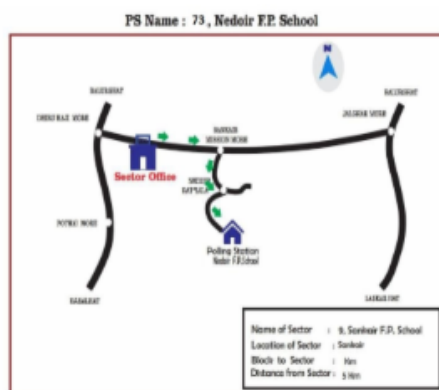

Key MAP View